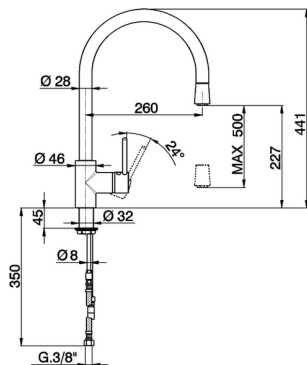

CHARACTERISTICS

Cartridge Spare Parts **ZZ93196000**

38 mm Cartridge

Single lever sink mixer with extrac.shower KITCHEN_LL001570

cisal

LL 00157

NR.	DESCRIZIONE DESCRIPTION BESCHREIBUNG DESCRIPTION	N.CODICE CODE NO. WERSKNR. NR.CODE	NR.	DESCRIZIONE DESCRIPTION BESCHREIBUNG DESCRIPTION	N.CODICE CODE NO. WERSKNR. NR.CODE	NR.	DESCRIZIONE DESCRIPTION BESCHREIBUNG DESCRIPTION	N.CODICE CODE NO. WERSKNR. NR.CODE
1	Leva monocomando "LL" Lever "LL" Hebel "LL" Levier "LL"	ZZ944020	5-1	Anello per canna Ring for spout Ring fuer Auslauf Bague pour bec	ZZ944180	9-2	Aeratore M24x1 IA Cascade Mousseur M24x1 IA Cascade Perlator M24x1 IA Cascade Mousseur M24x1 Cascade	ZZ944150
1-1	Grano punta plana inox M.6x6 Screw-stainless steel M.6x6 Madenschraube M.6x6 Vis speciale inox M.6x6	ZZ926450	6	Vite M.6 Screw M.6 Schraube M.6 Vis M.6	ZZ941090	9-3	Cartuccia per aeratore M.24x1 Cascade Mousseur cartridge M.24x1 Cascade Kart. f/Perlator M.24x1 Cascade Cartouche x mousseur M.24x1 Cascade	ZZ933990
1-2	Placchetta per leva neutra Cap for lever Abdeckkappe f/Hebel Plaquette levier	ZZ933470	7	Placchetta per leva neutra Cap for lever Abdeckkappe f/Hebel Plaquette levier	ZZ927110	10	Flex 175 cm Ø14 1/2"CN x M15x1 Brauseschlauch 175 cm Ø14 x M15x1 Flex 175 cm Ø14 1/2"CN x M15x1	ZZ946830
2	Copricartuccia monocomando Escutcheon cartridge Abdeckkappe Couvre-cartouche	ZZ933510	8	Set installazione monoc.doccia estraibile Installation set single lever Befestigungsset Set installation	ZZ928860	11	Peso piombo completo Lead weight Bleigewicht kpl Poids en plomb	ZZ927750
3	Calotta bloccaggio cartuccia Nut for mixing valve Mutter f/Kartusche Ecor pour cartouche	ZZ933530	8-1	Guarnizione fibra 3/8" Gasket rubber 3/8" Fiberdichtung 3/8" Joint en fibre 3/8"	ZZ926960	12	Flessibile M.11x1 3/8" L.365 Flex M.11x1 3/8" L.365 Anschlusschlauch M.11x1 3/8" L.365 Flex M.11x1 3/8" L.365	ZZ928420
4	Cartuccia monocomando Mixing valve Kartusche Cartouche mitigeurs	ZZ931960	9	Doccia estraibile lavello con valvolina Handspray with valve Herausziehbare Brause Douchette extr.évier	ZZ944210			
5	Canna alta Ø28 interasse 260 Swinging spout 260 Ø28 Auslauf-Rohr-U-260 Ø28 Bec orientable 260 Ø28	ZZ944200	9-1	Valvola anti-ritorno Ø15 per doccia Back-flow valve Ø15 Durchflussverhinderer Ø15 Clapet anti-retour Ø15	ZZ929560			