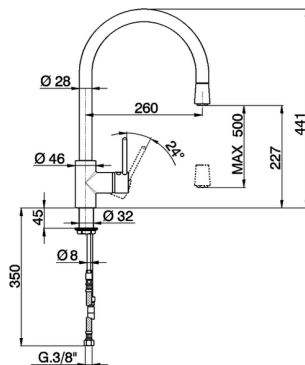

CHARACTERISTICS

Cartridge Spare Parts **ZZ93196000**

38 mm Cartridge

Single lever sink mixer with extrac.shower KITCHEN_LL001570

cisal

LL 00157

NR.	DESCRIZIONE DESCRIPTION BESCHREIBUNG DESCRIPTION	N.CODICE CODE NO. WERSKNR. NR.CODE	NR.	DESCRIZIONE DESCRIPTION BESCHREIBUNG DESCRIPTION	N.CODICE CODE NO. WERSKNR. NR.CODE	NR.	DESCRIZIONE DESCRIPTION BESCHREIBUNG DESCRIPTION	N.CODICE CODE NO. WERSKNR. NR.CODE
1	Leva monocomando "LL" Lever "LL" Hebel "LL" Levier "LL"	ZZ944020	5-1	Anello per canna Ring for spout Ring fuer Auslauf Bague pour bec	ZZ944180	9-2	Aeratore M24x1 IA Cascade Mousseur M24x1 IA Cascade Perlator M24x1 IA Cascade Mousseur M24x1 Cascade	ZZ944150
1-1	Grano punta plana inox M.6x6 Screw-stainless steel M.6x6 Madenschraube M.6x6 Vis speciale inox M.6x6	ZZ926450	6	Vite M.6 Screw M.6 Schraube M.6 Vis M.6	ZZ941090	9-3	Cartuccia per aeratore M.24x1 Cascade Mousseur cartridge M.24x1 Cascade Kart. f/Perlator M.24x1 Cascade Cartouche x mousseur M.24x1 Cascade	ZZ933990
1-2	Placchetta per leva neutra Cap for lever Abdeckkappe f/Hebel Plaquette levier	ZZ933470	7	Placchetta per leva neutra Cap for lever Abdeckkappe f/Hebel Plaquette levier	ZZ927110	10	Flex 175 cm Ø14 1/2"CN x M15x1 Brauseschlauch 175 cm Ø14 x M15x1 Flex 175 cm Ø14 1/2"CN x M15x1	ZZ946830
2	Copricartuccia monocomando Escutcheon cartridge Abdeckkappe Couvre-cartouche	ZZ933510	8	Set installazione monoc.doccia estraibile Installation set single lever Befestigungsset Set installation	ZZ928860	11	Peso piombo completo Lead weight Bleigewicht kpl Poids en plomb	ZZ927750
3	Calotta bloccaggio cartuccia Nut for mixing valve Mutter f/Kartusche Ecor pour cartouche	ZZ933530	8-1	Guarnizione fibra 3/8" Gasket rubber 3/8" Fiberdichtung 3/8" Joint en fibre 3/8"	ZZ926960	12	Flessibile M.11x1 3/8" L.365 Flex M.11x1 3/8" L.365 Anschlusschlauch M.11x1 3/8" L.365 Flex M.11x1 3/8" L.365	ZZ928420
4	Cartuccia monocomando Mixing valve Kartusche Cartouche mitigeurs	ZZ931960	9	Doccia estraibile lavello con valvolina Handspray with valve Herausziehbare Brause Douchette extr.évier	ZZ944210			
5	Canna alta Ø28 interasse 260 Swinging spout 260 Ø28 Auslauf-Rohr-U-260 Ø28 Bec orientable 260 Ø28	ZZ944200	9-1	Valvola anti-ritorno Ø15 per doccia Back-flow valve Ø15 Durchflussverhinderer Ø15 Clapet anti-retour Ø15	ZZ929560			