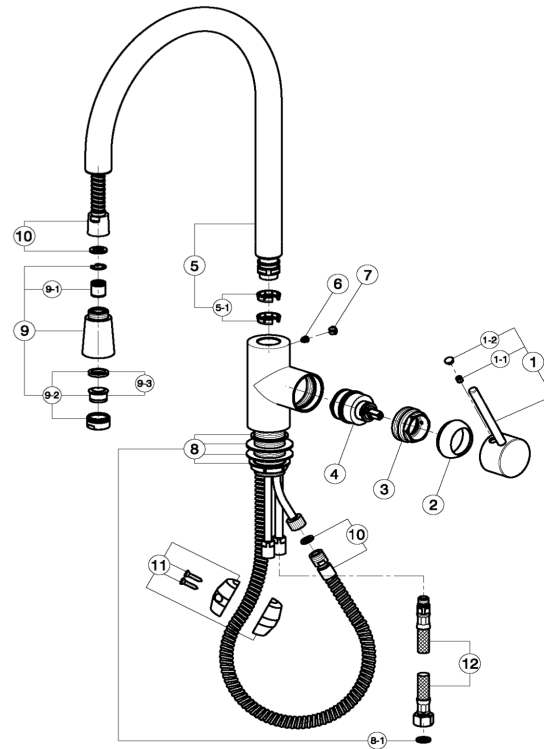

CHARACTERISTICS

Cartridge Spare Parts **ZZ93196000**

38 mm Cartridge

Single lever sink mixer with extrac.shower KITCHEN_LL001570

cisal

LL 00157

NR.	DESCRIZIONE DESCRIPTION BESCHREIBUNG DESCRIPTION	N.CODICE CODE NO. WERSKNR. NR.CODE	NR.	DESCRIZIONE DESCRIPTION BESCHREIBUNG DESCRIPTION	N.CODICE CODE NO. WERSKNR. NR.CODE	NR.	DESCRIZIONE DESCRIPTION BESCHREIBUNG DESCRIPTION	N.CODICE CODE NO. WERSKNR. NR.CODE
1	Leva monocomando "LL" Lever "LL" Hebel "LL" Levier "LL"	ZZ944020	5-1	Anello per canna Ring for spout Ring fuer Auslauf Bague pour bec	ZZ944180	9-2	Aeratore M24x1 IA Cascade Mousseur M24x1 IA Cascade Perlator M24x1 IA Cascade Mousseur M24x1 Cascade	ZZ944150
1-1	Grano punta plana inox M.6x6 Screw-stainless steel M.6x6 Madenschraube M.6x6 Vis speciale inox M.6x6	ZZ926450	6	Vite M.6 Screw M.6 Schraube M.6 Vis M.6	ZZ941090	9-3	Cartuccia per aeratore M.24x1 Cascade Mousseur cartridge M.24x1 Cascade Kart. f/Perlator M.24x1 Cascade Cartouche x mousseur M.24x1 Cascade	ZZ933990
1-2	Placchetta per leva neutra Cap for lever Abdeckkappe f/Hebel Plaquette levier	ZZ933470	7	Placchetta per leva neutra Cap for lever Abdeckkappe f/Hebel Plaquette levier	ZZ927110	10	Flex 175 cm Ø14 1/2"CN x M15x1 Brauseschlauch 175 cm Ø14 x M15x1 Flex 175 cm Ø14 1/2"CN x M15x1	ZZ946830
2	Copricartuccia monocomando Escutcheon cartridge Abdeckkappe Couvre-cartouche	ZZ933510	8	Set installazione monoc.doccia estraibile Installation set single lever Befestigungsset Set installation	ZZ928860	11	Peso piombo completo Lead weight Bleigewicht kpl Poids en plomb	ZZ927750
3	Calotta bloccaggio cartuccia Nut for mixing valve Mutter f/Kartusche Ecor pour cartouche	ZZ933530	8-1	Guarnizione fibra 3/8" Gasket rubber 3/8" Fiberdichtung 3/8" Joint en fibre 3/8"	ZZ926960	12	Flessibile M.11x1 3/8" L.365 Flex M.11x1 3/8" L.365 Anschlusschlauch M.11x1 3/8" L.365 Flex M.11x1 3/8" L.365	ZZ928420
4	Cartuccia monocomando Mixing valve Kartusche Cartouche mitigeurs	ZZ931960	9	Doccia estraibile lavello con valvolina Handspray with valve Herausziehbare Brause Douchette extr.évier	ZZ944210			
5	Canna alta Ø28 interasse 260 Swinging spout 260 Ø28 Auslauf-Rohr-U-260 Ø28 Bec orientable 260 Ø28	ZZ944200	9-1	Valvola anti-ritorno Ø15 per doccia Back-flow valve Ø15 Durchflussverhinderer Ø15 Clapet anti-retour Ø15	ZZ929560			