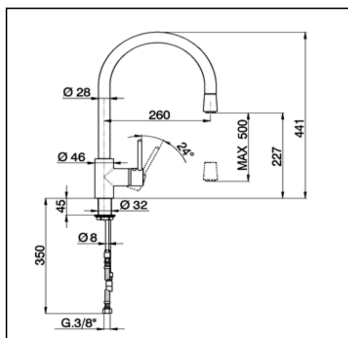

CHARACTERISTICS

Cartridge Spare Parts **ZZ93196000**

38 mm Cartridge

Single lever sink mixer with extrac.shower KITCHEN_LL001570

cisal

LL 00157

NR.	DESCRIZIONE DESCRIPTION BESCHREIBUNG DESCRIPTION	N.CODICE CODE NO. WERSKNR. NR.CODE	NR.	DESCRIZIONE DESCRIPTION BESCHREIBUNG DESCRIPTION	N.CODICE CODE NO. WERSKNR. NR.CODE	NR.	DESCRIZIONE DESCRIPTION BESCHREIBUNG DESCRIPTION	N.CODICE CODE NO. WERSKNR. NR.CODE
1	Leva monocomando "LL" Lever "LL" Hebel "LL" Levier "LL"	ZZ944020	5-1	Anello per canna Ring for spout Ring fuer Auslauf Bague pour bec	ZZ944180	9-2	Aeratore M24x1 IA Cascade Mousseur M24x1 IA Cascade Perlator M24x1 IA Cascade Mousseur M24x1 Cascade	ZZ944150
1-1	Grano punta plana inox M.6x6 Screw-stainless steel M.6x6 Madenschraube M.6x6 Vis speciale inox M.6x6	ZZ926450	6	Vite M.6 Screw M.6 Schraube M.6 Vis M.6	ZZ941090	9-3	Cartuccia per aeratore M.24x1 Cascade Kart. f/Perlator M.24x1 Cascade Cartouche x mousseur M.24x1 Cascade	ZZ933990
1-2	Placchetta per leva neutra Cap for lever Abdeckkappe f/Hebel Plaquette levier	ZZ933470	7	Placchetta per leva neutra Cap for lever Abdeckkappe f/Hebel Plaquette levier	ZZ927110	10	Flex 175 cm Ø14 1/2"CN x M15x1 Brauseschlauch 175 cm Ø14 x M15x1 Flex 175 cm Ø14 1/2"CN x M15x1	ZZ946830
2	Copricartuccia monocomando Escutcheon cartridge Abdeckkappe Couvre-cartouche	ZZ933510	8	Set installazione monoc.doccia estraibile Installation set single lever Befestigungsset Set installation	ZZ928860	11	Peso piombo completo Lead weight Bleigewicht kpl Poids en plomb	ZZ927750
3	Calotta bloccaggio cartuccia Nut for mixing valve Mutter f/Kartusche Ecor pour cartouche	ZZ933530	8-1	Guarnizione fibra 3/8" Gasket rubber 3/8" Fiberdichtung 3/8" Joint en fibre 3/8"	ZZ926960	12	Flessibile M.11x1 3/8" L.365 Flex M.11x1 3/8" L.365 Anschlusschlauch M.11x1 3/8" L.365 Flex M.11x1 3/8" L.365	ZZ928420
4	Cartuccia monocomando Mixing valve Kartusche Cartouche mitigeurs	ZZ931960	9	Doccia estraibile lavello con valvolina Handspray with valve Herausziehbare Brause Douchette extr.évier	ZZ944210			
5	Canna alta Ø28 interasse 260 Swinging spout 260 Ø28 Auslauf-Rohr-U-260 Ø28 Bec orientable 260 Ø28	ZZ944200	9-1	Valvola anti-ritorno Ø15 per doccia Back-flow valve Ø15 Durchflussverhinderer Ø15 Clapet anti-retour Ø15	ZZ929560			