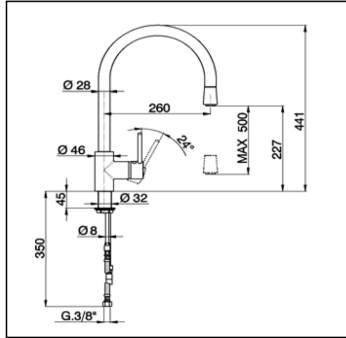

CHARACTERISTICS

Cartridge Spare Parts **ZZ93196000**

38 mm Cartridge

Single lever sink mixer with extrac.shower KITCHEN_LL001570

cisal

LL 00157

NR.	DESCRIZIONE DESCRIPTION BESCHREIBUNG DESCRIPTION	N.CODICE CODE NO. WERSKNR. NR.CODE	NR.	DESCRIZIONE DESCRIPTION BESCHREIBUNG DESCRIPTION	N.CODICE CODE NO. WERSKNR. NR.CODE	NR.	DESCRIZIONE DESCRIPTION BESCHREIBUNG DESCRIPTION	N.CODICE CODE NO. WERSKNR. NR.CODE
1	Leva monocomando "LL" Lever "LL" Hebel "LL" Levier "LL"	ZZ944020	5-1	Anello per canna Ring for spout Ring fuer Auslauf Bague pour bec	ZZ944180	9-2	Aeratore M24x1 IA Cascade Mousseur M24x1 IA Cascade Perlator M24x1 IA Cascade Mousseur M24x1 Cascade	ZZ944150
1-1	Grano punta plana inox M.6x6 Screw-stainless steel M.6x6 Madenschraube M.6x6 Vis speciale inox M.6x6	ZZ926450	6	Vite M.6 Screw M.6 Schraube M.6 Vis M.6	ZZ941090	9-3	Cartuccia per aeratore M.24x1 Cascade Mousseur cartridge M.24x1 Cascade Kart. f/Perlator M.24x1 Cascade Cartouche x mousseur M.24x1 Cascade	ZZ933990
1-2	Placchetta per leva neutra Cap for lever Abdeckkappe f/Hebel Plaquette levier	ZZ933470	7	Placchetta per leva neutra Cap for lever Abdeckkappe f/Hebel Plaquette levier	ZZ927110	10	Flex 175 cm Ø14 1/2"CN x M15x1 Brauseschlauch 175 cm Ø14 x M15x1 Flex 175 cm Ø14 1/2"CN x M15x1	ZZ946830
2	Copricartuccia monocomando Escutcheon cartridge Abdeckkappe Couvre-cartouche	ZZ933510	8	Set installazione monoc.doccia estraibile Installation set single lever Befestigungsset Set installation	ZZ928860	11	Peso piombo completo Lead weight Bleigewicht kpl Poids en plomb	ZZ927750
3	Calotta bloccaggio cartuccia Nut for mixing valve Mutter f/Kartusche Ecor pour cartouche	ZZ933530	8-1	Guarnizione fibra 3/8" Gasket rubber 3/8" Fiberdichtung 3/8" Joint en fibre 3/8"	ZZ926960	12	Flessibile M.11x1 3/8" L.365 Flex M.11x1 3/8" L.365 Anschlusschlauch M.11x1 3/8" L.365 Flex M.11x1 3/8" L.365	ZZ928420
4	Cartuccia monocomando Mixing valve Kartusche Cartouche mitigeurs	ZZ931960	9	Doccia estraibile lavello con valvolina Handspray with valve Herausziehbare Brause Douchette extr.évier	ZZ944210			
5	Canna alta Ø28 interasse 260 Swinging spout 260 Ø28 Auslauf-Rohr-U-260 Ø28 Bec orientable 260 Ø28	ZZ944200	9-1	Valvola anti-ritorno Ø15 per doccia Back-flow valve Ø15 Durchflussverhinderer Ø15 Clapet anti-retour Ø15	ZZ929560			