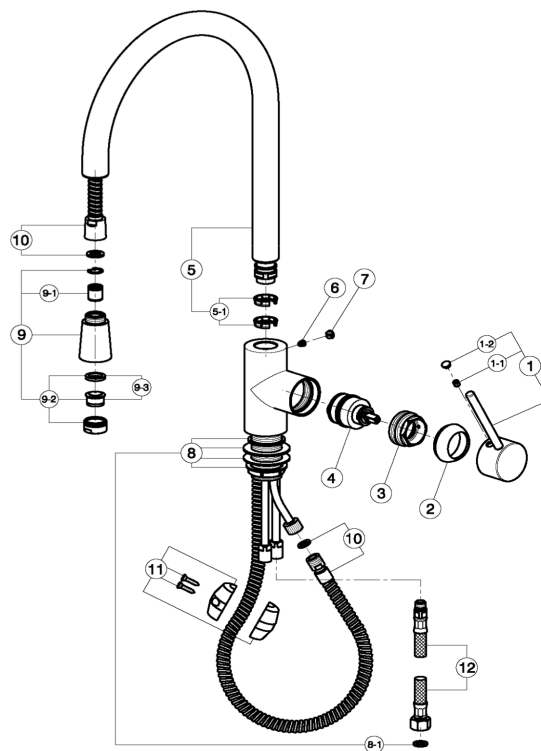

CHARACTERISTICS

Cartridge Spare Parts **ZZ93196000**

38 mm Cartridge

Single lever sink mixer with extrac.shower KITCHEN_LL001570

cisal

LL 00157

NR.	DESCRIZIONE DESCRIPTION BESCHREIBUNG DESCRIPTION	N.CODICE CODE NO. WERSKNR. NR.CODE	NR.	DESCRIZIONE DESCRIPTION BESCHREIBUNG DESCRIPTION	N.CODICE CODE NO. WERSKNR. NR.CODE	NR.	DESCRIZIONE DESCRIPTION BESCHREIBUNG DESCRIPTION	N.CODICE CODE NO. WERSKNR. NR.CODE
1	Leva monocomando "LL" Lever "LL" Hebel "LL" Levier "LL"	ZZ944020	5-1	Anello per canna Ring for spout Ring fuer Auslauf Bague pour bec	ZZ944180	9-2	Aeratore M24x1 IA Cascade Mousseur M24x1 IA Cascade Perlator M24x1 IA Cascade Mousseur M24x1 Cascade	ZZ944150
1-1	Grano punta plana inox M.6x6 Screw-stainless steel M.6x6 Madenschraube M.6x6 Vis speciale inox M.6x6	ZZ926450	6	Vite M.6 Screw M.6 Schraube M.6 Vis M.6	ZZ941090	9-3	Cartuccia per aeratore M.24x1 Cascade Kart. f/Perlator M.24x1 Cascade Cartouche x mousseur M.24x1 Cascade	ZZ933990
1-2	Placchetta per leva neutra Cap for lever Abdeckkappe f/Hebel Plaquette levier	ZZ933470	7	Placchetta per leva neutra Cap for lever Abdeckkappe f/Hebel Plaquette levier	ZZ927110	10	Flex 175 cm Ø14 1/2"CN x M15x1 Brauseschlauch 175 cm Ø14 x M15x1 Flex 175 cm Ø14 1/2"CN x M15x1	ZZ946830
2	Copricartuccia monocomando Escutcheon cartridge Abdeckkappe Couvre-cartouche	ZZ933510	8	Set installazione monoc.doccia estraibile Installation set single lever Befestigungsset Set installation	ZZ928860	11	Peso piombo completo Lead weight Bleigewicht kpl Poids en plomb	ZZ927750
3	Calotta bloccaggio cartuccia Nut for mixing valve Mutter f/Kartusche Ecor pour cartouche	ZZ933530	8-1	Guarnizione fibra 3/8" Gasket rubber 3/8" Fiberdichtung 3/8" Joint en fibre 3/8"	ZZ926960	12	Flessibile M.11x1 3/8" L.365 Flex M.11x1 3/8" L.365 Anschlusschlauch M.11x1 3/8" L.365 Flex M.11x1 3/8" L.365	ZZ928420
4	Cartuccia monocomando Mixing valve Kartusche Cartouche mitigeurs	ZZ931960	9	Doccia estraibile lavello con valvolina Handspray with valve Herausziehbare Brause Douchette extr.évier	ZZ944210			
5	Canna alta Ø28 interasse 260 Swinging spout 260 Ø28 Auslauf-Rohr-U-260 Ø28 Bec orientable 260 Ø28	ZZ944200	9-1	Valvola anti-ritorno Ø15 per doccia Back-flow valve Ø15 Durchflussverhinderer Ø15 Clapet anti-retour Ø15	ZZ929560			