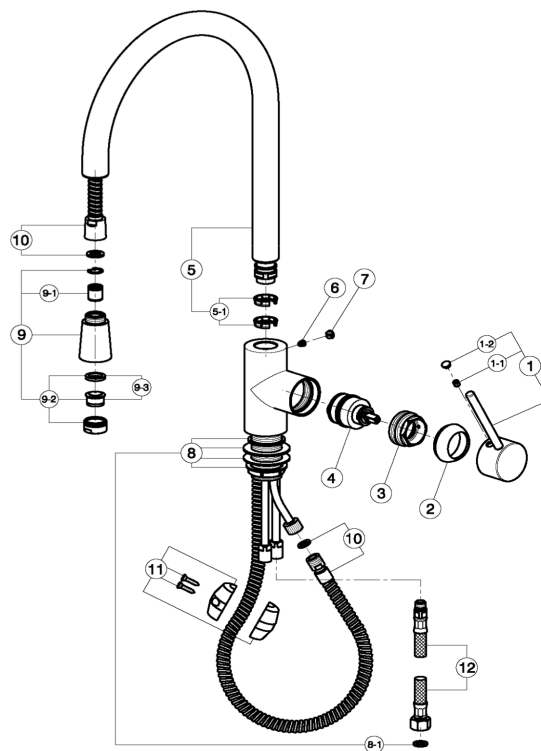

CHARACTERISTICS

Cartridge Spare Parts **ZZ93196000**

38 mm Cartridge

Single lever sink mixer with extrac.shower KITCHEN_LL001570

cisal

LL 00157

NR.	DESCRIZIONE DESCRIPTION BESCHREIBUNG DESCRIPTION	N.CODICE CODE NO. WERSKNR. NR.CODE	NR.	DESCRIZIONE DESCRIPTION BESCHREIBUNG DESCRIPTION	N.CODICE CODE NO. WERSKNR. NR.CODE	NR.	DESCRIZIONE DESCRIPTION BESCHREIBUNG DESCRIPTION	N.CODICE CODE NO. WERSKNR. NR.CODE
1	Leva monocomando "LL" Lever "LL" Hebel "LL" Levier "LL"	ZZ944020	5-1	Anello per canna Ring for spout Ring fuer Auslauf Bague pour bec	ZZ944180	9-2	Aeratore M24x1 IA Cascade Mousseur M24x1 IA Cascade Perlator M24x1 IA Cascade Mousseur M24x1 Cascade	ZZ944150
1-1	Grano punta plana inox M.6x6 Screw-stainless steel M.6x6 Madenschraube M.6x6 Vis speciale inox M.6x6	ZZ926450	6	Vite M.6 Screw M.6 Schraube M.6 Vis M.6	ZZ941090	9-3	Cartuccia per aeratore M.24x1 Cascade Mousseur cartridge M.24x1 Cascade Kart. f/Perlator M.24x1 Cascade Cartouche x mousseur M.24x1 Cascade	ZZ933990
1-2	Placchetta per leva neutra Cap for lever Abdeckkappe f/Hebel Plaquette levier	ZZ933470	7	Placchetta per leva neutra Cap for lever Abdeckkappe f/Hebel Plaquette levier	ZZ927110	10	Flex 175 cm Ø14 1/2"CN x M15x1 Brauseschlauch 175 cm Ø14 x M15x1 Flex 175 cm Ø14 1/2"CN x M15x1	ZZ946830
2	Copricartuccia monocomando Escutcheon cartridge Abdeckkappe Couvre-cartouche	ZZ933510	8	Set installazione monoc.doccia estraibile Installation set single lever Befestigungsset Set installation	ZZ928860	11	Peso piombo completo Lead weight Bleigewicht kpl Poids en plomb	ZZ927750
3	Calotta bloccaggio cartuccia Nut for mixing valve Mutter f/Kartusche Ecor pour cartouche	ZZ933530	8-1	Guarnizione fibra 3/8" Gasket rubber 3/8" Fiberdichtung 3/8" Joint en fibre 3/8"	ZZ926960	12	Flessibile M.11x1 3/8" L.365 Flex M.11x1 3/8" L.365 Anschlusschlauch M.11x1 3/8" L.365 Flex M.11x1 3/8" L.365	ZZ928420
4	Cartuccia monocomando Mixing valve Kartusche Cartouche mitigeurs	ZZ931960	9	Doccia estraibile lavello con valvolina Handspray with valve Herausziehbare Brause Douchette extr.évier	ZZ944210			
5	Canna alta Ø28 interasse 260 Swinging spout 260 Ø28 Auslauf-Rohr-U-260 Ø28 Bec orientable 260 Ø28	ZZ944200	9-1	Valvola anti-ritorno Ø15 per doccia Back-flow valve Ø15 Durchflussverhinderer Ø15 Clapet anti-retour Ø15	ZZ929560			