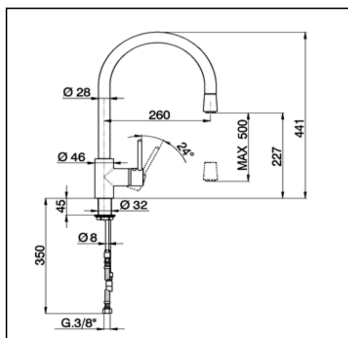

CHARACTERISTICS

Cartridge Spare Parts **ZZ93196000**

38 mm Cartridge

Single lever sink mixer with extrac.shower KITCHEN_LL001570

cisal

LL 00157

NR.	DESCRIZIONE DESCRIPTION BESCHREIBUNG DESCRIPTION	N.CODICE CODE NO. WERSKNR. NR.CODE	NR.	DESCRIZIONE DESCRIPTION BESCHREIBUNG DESCRIPTION	N.CODICE CODE NO. WERSKNR. NR.CODE	NR.	DESCRIZIONE DESCRIPTION BESCHREIBUNG DESCRIPTION	N.CODICE CODE NO. WERSKNR. NR.CODE
1	Leva monocomando "LL" Lever "LL" Hebel "LL" Levier "LL"	ZZ944020	5-1	Anello per canna Ring for spout Ring fuer Auslauf Bague pour bec	ZZ944180	9-2	Aeratore M24x1 IA Cascade Mousseur M24x1 IA Cascade Perlator M24x1 IA Cascade Mousseur M24x1 Cascade	ZZ944150
1-1	Grano punta plana inox M.6x6 Screw-stainless steel M.6x6 Madenschraube M.6x6 Vis speciale inox M.6x6	ZZ926450	6	Vite M.6 Screw M.6 Schraube M.6 Vis M.6	ZZ941090	9-3	Cartuccia per aeratore M.24x1 Cascade Mousseur cartridge M.24x1 Cascade Kart. f/Perlator M.24x1 Cascade Cartouche x mousseur M.24x1 Cascade	ZZ933990
1-2	Placchetta per leva neutra Cap for lever Abdeckkappe f/Hebel Plaquette levier	ZZ933470	7	Placchetta per leva neutra Cap for lever Abdeckkappe f/Hebel Plaquette levier	ZZ927110	10	Flex 175 cm Ø14 1/2"CN x M15x1 Brauseschlauch 175 cm Ø14 x M15x1 Flex 175 cm Ø14 1/2"CN x M15x1	ZZ946830
2	Copricartuccia monocomando Escutcheon cartridge Abdeckkappe Couvre-cartouche	ZZ933510	8	Set installazione monoc.doccia estraibile Installation set single lever Befestigungsset Set installation	ZZ928860	11	Peso piombo completo Lead weight Bleigewicht kpl Poids en plomb	ZZ927750
3	Calotta bloccaggio cartuccia Nut for mixing valve Mutter f/Kartusche Ecor pour cartouche	ZZ933530	8-1	Guarnizione fibra 3/8" Gasket rubber 3/8" Fiberdichtung 3/8" Joint en fibre 3/8"	ZZ926960	12	Flessibile M.11x1 3/8" L.365 Flex M.11x1 3/8" L.365 Anschlusschlauch M.11x1 3/8" L.365 Flex M.11x1 3/8" L.365	ZZ928420
4	Cartuccia monocomando Mixing valve Kartusche Cartouche mitigeurs	ZZ931960	9	Doccia estraibile lavello con valvolina Handspray with valve Herausziehbare Brause Douchette extr.évier	ZZ944210			
5	Canna alta Ø28 interasse 260 Swinging spout 260 Ø28 Auslauf-Rohr-U-260 Ø28 Bec orientable 260 Ø28	ZZ944200	9-1	Valvola anti-ritorno Ø15 per doccia Back-flow valve Ø15 Durchflussverhinderer Ø15 Clapet anti-retour Ø15	ZZ929560			