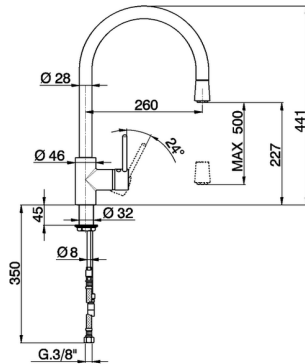

CHARACTERISTICS

Cartridge Spare Parts **ZZ93196000**

38 mm Cartridge

Single lever sink mixer with extrac.shower KITCHEN_LL001570

cisal

LL 00157

NR.	DESCRIZIONE DESCRIPTION BESCHREIBUNG DESCRIPTION	N.CODICE CODE NO. WERSKNR. NR.CODE	NR.	DESCRIZIONE DESCRIPTION BESCHREIBUNG DESCRIPTION	N.CODICE CODE NO. WERSKNR. NR.CODE	NR.	DESCRIZIONE DESCRIPTION BESCHREIBUNG DESCRIPTION	N.CODICE CODE NO. WERSKNR. NR.CODE
1	Leva monocomando "LL" Lever "LL" Hebel "LL" Levier "LL"	ZZ944020	5-1	Anello per canna Ring for spout Ring fuer Auslauf Bague pour bec	ZZ944180	9-2	Aeratore M24x1 IA Cascade Mousseur M24x1 IA Cascade Perlator M24x1 IA Cascade Mousseur M24x1 Cascade	ZZ944150
1-1	Grano punta plana inox M.6x6 Screw-stainless steel M.6x6 Madenschraube M.6x6 Vis speciale inox M.6x6	ZZ926450	6	Vite M.6 Screw M.6 Schraube M.6 Vis M.6	ZZ941090	9-3	Cartuccia per aeratore M.24x1 Cascade Kart. f/Perlator M.24x1 Cascade Cartouche x mousseur M.24x1 Cascade	ZZ933990
1-2	Placchetta per leva neutra Cap for lever Abdeckkappe f/Hebel Plaquette levier	ZZ933470	7	Placchetta per leva neutra Cap for lever Abdeckkappe f/Hebel Plaquette levier	ZZ927110	10	Flex 175 cm Ø14 1/2"CN x M15x1 Brauseschlauch 175 cm Ø14 x M15x1 Flex 175 cm Ø14 1/2"CN x M15x1	ZZ946830
2	Copricartuccia monocomando Escutcheon cartridge Abdeckkappe Couvre-cartouche	ZZ933510	8	Set installazione monoc.doccia estraibile Installation set single lever Befestigungsset Set installation	ZZ928860	11	Peso piombo completo Lead weight Bleigewicht kpl Poids en plomb	ZZ927750
3	Calotta bloccaggio cartuccia Nut for mixing valve Mutter f/Kartusche Ecor pour cartouche	ZZ933530	8-1	Guarnizione fibra 3/8" Gasket rubber 3/8" Fiberdichtung 3/8" Joint en fibre 3/8"	ZZ926960	12	Flessibile M.11x1 3/8" L.365 Flex M.11x1 3/8" L.365 Anschlusschlauch M.11x1 3/8" L.365 Flex M.11x1 3/8" L.365	ZZ928420
4	Cartuccia monocomando Mixing valve Kartusche Cartouche mitigeurs	ZZ931960	9	Doccia estraibile lavello con valvolina Handspray with valve Herausziehbare Brause Douchette extr.évier	ZZ944210			
5	Canna alta Ø28 interasse 260 Swinging spout 260 Ø28 Auslauf-Rohr-U-260 Ø28 Bec orientable 260 Ø28	ZZ944200	9-1	Valvola anti-ritorno Ø15 per doccia Back-flow valve Ø15 Durchflussverhinderer Ø15 Clapet anti-retour Ø15	ZZ929560			