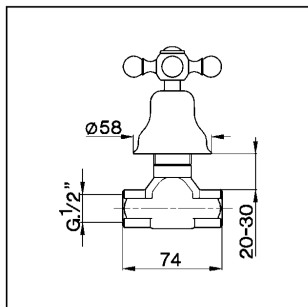

Concealed stop valve ARCANA CERAMIC_AC000310

cisal

AC 00031

- Rubinetto incasso
- Concealed valve
- UP-Ventil
- Robinet à encastrer

bar	PORTATA * FLOW RATE DURCHFLOSS DEBIT l/min.
0.1	6.5
0.3	9
0.5	11.5
1	13.5
2	15
3	21.5

* senza resistenza silenziosa (uscita libera)
without hydraulic resistance
ohne Widerstand
sans résistance hydraulique