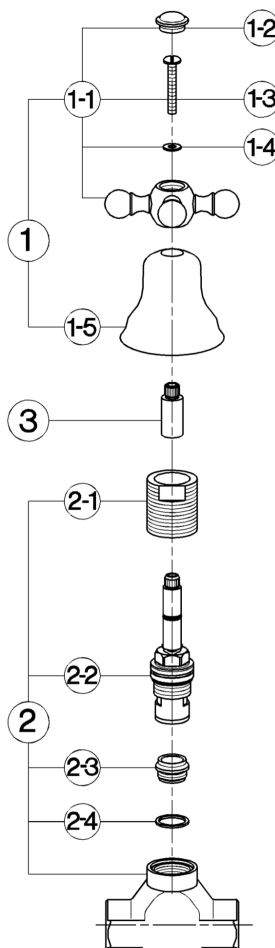

NR.	DESCRIZIONE DESCRIPTION BESCHREIBUNG DESCRIPTION	N. CODICE CODE NO. WERKSNR. NR. CODE	NR.	DESCRIZIONE DESCRIPTION BESCHREIBUNG DESCRIPTION	N. CODICE CODE NO. WERKSNR. NR. CODE	NR.	DESCRIZIONE DESCRIPTION BESCHREIBUNG DESCRIPTION	N. CODICE CODE NO. WERKSNR. NR. CODE
1	Maniglia con cappuccio "AR" Handle with escutcheon "AR" Griff "AR" mit Abdeckkappe Craisillon + rosace "AR"	ZZ 92980 0	2	Rubinetto incasso 1/2" Concealed stop cock 1/2" Unterputzventil 1/2" Robinet à encastrer 1/2"	ZZ 92982 0	3	Prolunga asta vitone Extension for headvalve Verlängerung Rallonge	ZZ 92606 0
1-1	Maniglia "AR" con vite e placchetta Handle with screw and plate "AR" Griff "AR" mit Schraube und Abdeckkappe Craisillon avec vis et plaquette "AR"	ZZ 92981 0	2	Rubinetto incasso 3/4" Concealed stop cock 3/4" Unterputzventil 3/4" Robinet à encastrer 3/4"	ZZ 92983 0			
1-2	Placchetta a vite maniglia "AR" Cap for handle "AR" Abdeckkappe "AR" Griff Plaquette cache - vis croix "AR"	ZZ 92617 0	2-1	Riduzione capp. bordo vasca e incasso Reduction for bath escutcheon Reduzierstück Reduction rosace	ZZ 92682 0			
1-3	Vite M.4,5x28,5 lc. Ø6x2 Screw M.4,5x28,5 Schraube M.4,5x28,5 Vis M.4,5x28,5	ZZ 92607 0	2-2	Vitone ceramico DX per batterie "AC" Ceramic headvalve 1/2" right "AC"-long Keramikoberteil 1/2"-rechts-"AC"-lang Tête céramique 1/2" droite "AC"-longue	ZZ 92859 0			
1-4	Rondella ottone 10x4,5x0,8 Ring in brass 10x4,5x0,8 Unterlegscheibe 10x4,5x0,8 Joint laiton 10x4,5x0,8	ZZ 92663 0	2-3	Setto rubinetto incasso 1/2" Seat 1/2" Sitz 1/2" Siège 1/2"	ZZ 92658 0			
1-5	Cappuccio a campana "AR" Escutcheon "AR" Abdeckkappe "AR" Rosace "AR"	ZZ 92598 0	2-4	Guarnizione rame 18,5x16,1x1 Gasket copper 18,5x16,1x1 Kupferdichtung 18,5x16,1x1 Joint cuivre 18,5x16,1x1	ZZ 92656 0			