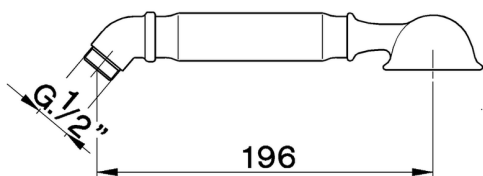

Toscana handshower SHOWER_DS014210

MODEL **DS014210**

Toscana handshower, one spray

AVAILABLE FINISHINGS

-  **21** 21 Chrome
-  **24** 24 Gold
-  **26** 26 Old Copper
-  **27** 27 Old Bronze
-  **2A** 2A Satin Brushed Nickel