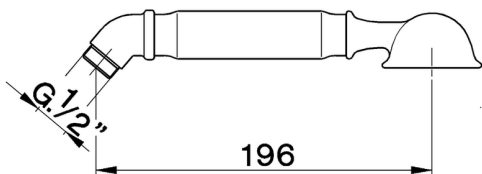

Toscana handshower SHOWER_DS014210

MODEL **DS014210**

Toscana handshower, one spray

AVAILABLE FINISHINGS

-  **21** 21 Chrome
-  **24** 24 Gold
-  **26** 26 Old Copper
-  **27** 27 Old Bronze
-  **2A** 2A Satin Brushed Nickel