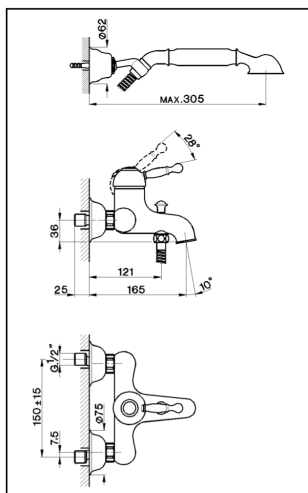

27 Old Bronze
- 2A**

2A Satin Brushed Nickel
- 74**

74 Chrome/Gold

CHARACTERISTICS

Cartridge Spare Parts **ZZ92909000**

43 mm Cartridge

Single lever bath mixer ARCANA ROYAL_AY000130

cisal

AY 00012 (AY 00013)

- Monocomando vasca
- Single lever bath mixer
- Einhand-Badebatterie DN 15
- Mitigeur bain/douche

bar	PORTATA BOCCA DI EROGAZIONE * SPOUT FLOW RATE DURCHFLOSS WANNENEINLAUF DEBIT BEC DEVERSEUR l/min.
0,5	9,5
1	13
2	18,5
3	22,5
4	26
5	29