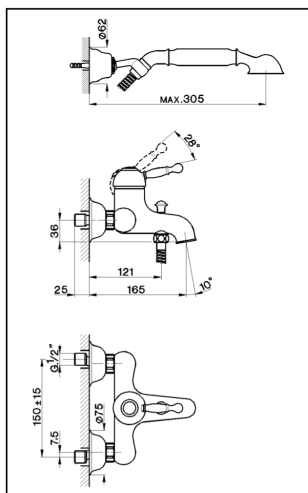

Single lever bath mixer ARCANA ROYAL_AY000130

cisal

AY 00012 (AY 00013)

- Monocomando vasca
- Single lever bath mixer
- Einhand-Badebatterie DN 15
- Mitigeur bain/douche

bar	PORTATA BOCCA DI EROGAZIONE * SPOUT FLOW RATE DURCHFLOSS WANNENEINLAUF DEBIT BEC DEVERSEUR l/min.
0,5	9,5
1	13
2	18,5
3	22,5
4	26
5	29

* con resistenza silenziosa della classe di portata C (30 l/min. a 3 bar)
with hydraulic resistance of flow rate class C (30 l/min. at 3 bar)
mit geräuscharmen Widerstand der Durchflussklasse C (30 l/min. bei 3 bar)
avec aérateur classe C (30 l/min. à 3 bar)