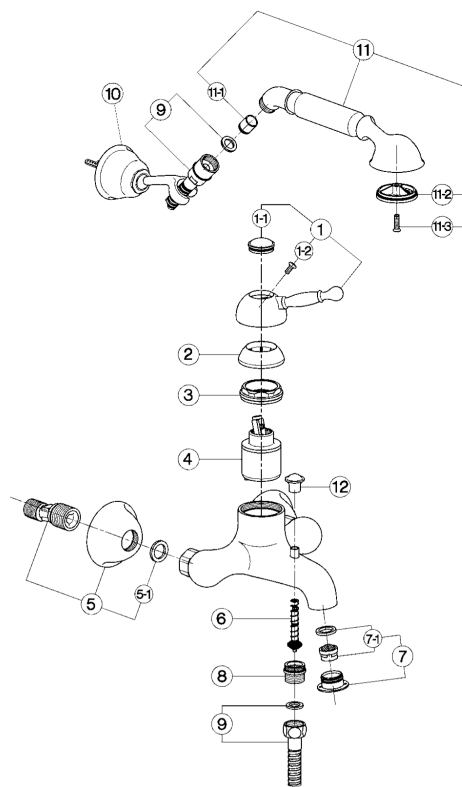

NR.	DESCRIZIONE DESCRIPTION BESCHREIBUNG DESCRIPTION	N. CODICE CODE NO. WERKSNR. NR. CODE	NR.	DESCRIZIONE DESCRIPTION BESCHREIBUNG DESCRIPTION	N. CODICE CODE NO. WERKSNR. NR. CODE	NR.	DESCRIZIONE DESCRIPTION BESCHREIBUNG DESCRIPTION	N. CODICE CODE NO. WERKSNR. NR. CODE
1	Leva monocomando "AY" Lever "AY" Hebel "AY" Levier "AY"	ZZ 90370 0	7	Bordino con aeratore M. 24x1 "AR" Cascade Overfill with mousseur M.24x1 "AR" Cascade Peñator M.24x1 "AR" Cascade Garniture avec mousseur M.24x1 "AR" Cascade	ZZ 93395 0	11-3	Vite di fissaggio diffusore per doccia in ABS Fixing screw for spray-kit ABS handshower Befestigungsschraube f. Einsatz l.Brause in ABS	ZZ 93401 0
1-1	Piacchetta per leva "AY" Cap for lever "AY" Abdeckkappe l/Hebel "AY" Plaquette levier "AY"	ZZ 93048 0	7-1	Cartuccia per aeratore M. 24x1 Cascade Mousseur cartridge M.24x1 Cascade Kart. l/Peñator M.24x1 Cascade Cartouche x mousseur M.24x1 Cascade	ZZ 93396 0	12	Pomolo per deviazione Knob for diverter Zugknopf Umsteller Pommeau pour inverseur	ZZ 93394 0
1-2	Vite M.4,5x15 tb. tc. Screw M.4,5x15 Schraube M.4,5x15 Vis M.4,5x15	ZZ 92641 0	8	Attacco flessibile Flexible connection Flex Anschluss Raccord flex	ZZ 93141 0			
2	Copricartuccia senza ideogrammi Escutcheon cartridge without ideogram Abdeckkappe ohne Ideogramm Couvre-cartouche sans ideogramme	ZZ 92718 0	9	Flessibile 150 cm Ø14 1/2"x1/2" DA conico Flex 150 cm Ø14 1/2"x1/2" conic Brauseschlauch 150 cm Ø14 1/2"x1/2" Flex 150 cm Ø14 1/2"x1/2"	ZA 00901 0			
3	Calotta bloccaggio cartuccia piccola Nut for mixing valve-small Mutter l/Kartusche Ecrou pour cartouche	ZZ 92603 0	10	Supporto duplex esterno "AR" Hook handshower "AR" Wandhalter l/ "AR" Support mural "AR"	ZZ 90082 0			
4	Cartuccia monocomando piccola Mixing valve - small size Kartusche Cartouche mitigeurs	ZZ 92909 0	11	Doccia per gruppo vasca "AR" Handshower "AR" Handbrause-WB-"AR" Douchette "AR"	ZZ 90078 0			
5	Eccentrico con rosone "AC" S - Anschluss n.Rosette "AC" Eccentrique + rosace "AC"	ZZ 92826 0	11-1	Valvola anti-riflusso Ø15 per doccia Back-flow valve Ø15 Durchflusssventil Ø15 Clapot anti-retour Ø15	ZZ 92956 0			
5-1	Guarnizione NBR 90 SH. 24x16x2,7 Gasket NBR 90 SH. 24x16x2,7 Dichtung NBR 90 SH. 24x16x2,7 Joint NBR 90 SH. 24x16x2,7	ZZ 92689 0	11-2	Diffusore doccia "AR" Spray-kit handshower "AR" Einsatz l/Brause "AR" Diffusur douchette "AR"	ZZ 90544 0			
6	Asta deviazione completa Complete diverting rod Umstellung Tige inverseur complète	ZZ 93314 0	11-3	Vite di fissaggio diffusore per doccia in ottone Fixing screw for spray-kit handshower Befestigungsschraube l.Einsatz l.Br. in Messing Vis fixation diffuseur pour douchette en laiton	ZZ 92640 0			