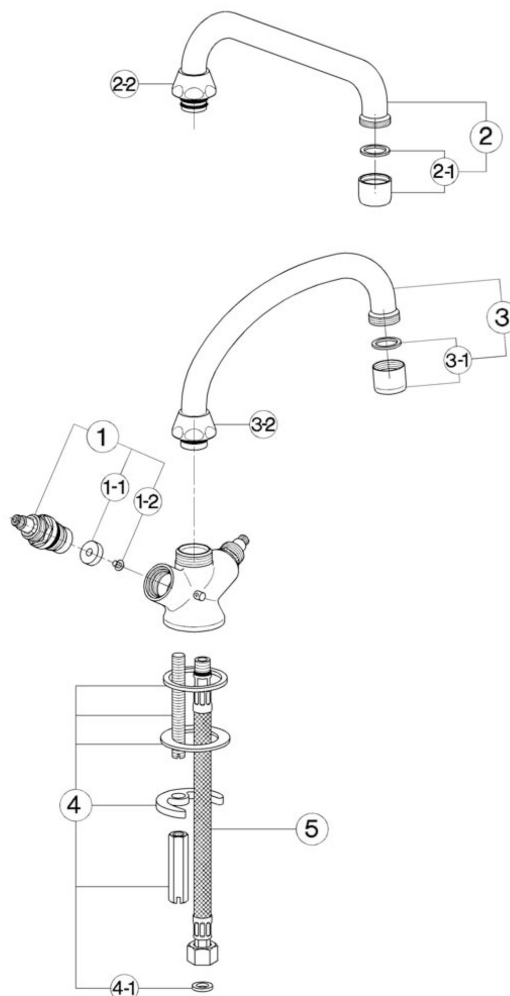

Sink mixer TR_TR000760

cisal

TR 00053 (TR 00076)

- Monoforo lavello
- Single hole sink mixer
- Spültisch-Einlochbatterie
- Mélangeur monotrou évier

bar	PORTATA BOCCA DI EROGAZIONE * SPOUT FLOW RATE DURCHFLOSS WANNENEINLAUF DEBIT BEC DÉVERSEUR l/min.
0.5	10
1	13.5
2	19
3	23
4	26.5
5	30

* con rompigetto
with antispash
mit Strahlregler
avec brise-jet

NR.	DESCRIZIONE DESCRIPTION BESCHREIBUNG DESCRIPTION	N. CODICE CODE NO. WERKSNR. NR. CODE	NR.	DESCRIZIONE DESCRIPTION BESCHREIBUNG DESCRIPTION	N. CODICE CODE NO. WERKSNR. NR. CODE	NR.	DESCRIZIONE DESCRIPTION BESCHREIBUNG DESCRIPTION	N. CODICE CODE NO. WERKSNR. NR. CODE
1	Vitone 1/2" "TR" Headvalve 1/2" "TR" Oberteil 1/2" "TR" Tête 1/2" "TR"	ZZ 92869 0	3	Canna alta Ø18 interasse 200 Swinging spout 200 Ø18 Auslauf-Rohr-U-200 Ø18 Bec orientable 200 Ø18	ZZ 92739 0			
1-1	Guarnizione NBR 90 SH. 16,9x5,5x5 Gasket NBR 90 SH. 16,9x5,5x5 Dichtung NBR 90 SH. 16,9x5,5x5 Joint NBR 90 SH. 16,9x5,5x5	ZZ 92699 0	3-1	Rompigetto M.22x1 Antispash M.22x1 Strahlregler M.22x1 Brise-jet M.22x1	ZZ 92771 0			
1-2	Vite M.4x4,5 tb. Ø8 L.cr. Schraube M.4x4,5 Vis M.4x4,5	ZZ 92625 0	3-2	Calotta 3/4" es.29 Ø19,5 Nut 3/4" Ø19,5 Mutter 3/4" Ø19,5 Ecrrou 3/4" Ø19,5	ZZ 92615 0			
2	Canna a U Ø18 interasse 185 Swinging spout 185 Ø18 Auslauf-Rohr-U-185 Ø18 Bec orientable 185 Ø18	ZZ 92736 0	4	Set installazione monoforo Installation set single hole Befestigungsset Set installation	ZZ 92828 0			
2-1	Rompigetto M.22x1 Antispash M.22x1 Strahlregler M.22x1 Brise-jet M.22x1	ZZ 92771 0	4-1	Guarnizione fibra 3/8" Gasket rubber 3/8" Fiberdichtung 3/8" Joint en fibre 3/8"	ZZ 92696 0			
2-2	Calotta 3/4" es.29 Ø19,5 Nut 3/4" Ø19,5 Mutter 3/4" Ø19,5 Ecrrou 3/4" Ø19,5	ZZ 92615 0	5	Flessibile M.11x1 3/8" F.L.365 Flex M.11x1 3/8" L.365 Anschlusschlauch M.11x1 3/8" L.365 Flex M.11x1 3/8" L.365	ZZ 92842 0			

TR000760

<https://en.cisal.it/sink-mixer-tr-tr000760>

2024-12-22