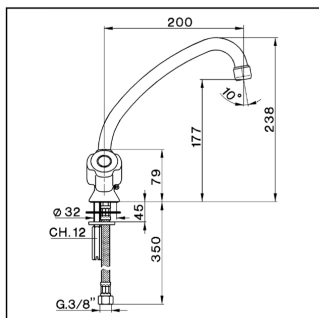

Sink mixer TR_TR000760

cisal

TR 00053 (TR 00076)

- Monoforo lavello
- Single hole sink mixer
- Spültisch-Einlochbatterie
- Mélangeur monotrou évier

bar	PORTATA BOCCA DI EROGAZIONE * SPOUT FLOW RATE DURCHFLOSS WANNENEINLAUF DEBIT BEC DÉVERSEUR l/min.
0.5	10
1	13.5
2	19
3	23
4	26.5
5	30

* con rompigetto
with antispash
mit Strahlregler
avec brise-jet

NR.	DESCRIZIONE DESCRIPTION BESCHREIBUNG DESCRIPTION	N. CODICE CODE NO. WERKSNR. NR. CODE	NR.	DESCRIZIONE DESCRIPTION BESCHREIBUNG DESCRIPTION	N. CODICE CODE NO. WERKSNR. NR. CODE	NR.	DESCRIZIONE DESCRIPTION BESCHREIBUNG DESCRIPTION	N. CODICE CODE NO. WERKSNR. NR. CODE
1	Vitone 1/2" "TR" Headvalve 1/2" "TR" Oberteil 1/2" "TR" Tête 1/2" "TR"	ZZ 92869 0	3	Canna alta Ø18 interasse 200 Swinging spout 200 Ø18 Auslauf-Rohr-U-200 Ø18 Bec orientable 200 Ø18	ZZ 92739 0			
1-1	Guarnizione NBR 90 SH. 16,9x5,5x5 Gasket NBR 90 SH. 16,9x5,5x5 Dichtung NBR 90 SH. 16,9x5,5x5 Joint NBR 90 SH. 16,9x5,5x5	ZZ 92699 0	3-1	Rompigetto M.22x1 Antispash M.22x1 Strahlregler M.22x1 Brise-jet M.22x1	ZZ 92771 0			
1-2	Vite M.4x4,5 tb. Ø8 L.cr. Schraube M.4x4,5 Vis M.4x4,5	ZZ 92625 0	3-2	Calotta 3/4" es.29 Ø19,5 Nut 3/4" Ø19,5 Mutter 3/4" Ø19,5 Ecrrou 3/4" Ø19,5	ZZ 92615 0			
2	Canna a U Ø18 interasse 185 Swinging spout 185 Ø18 Auslauf-Rohr-U-185 Ø18 Bec orientable 185 Ø18	ZZ 92736 0	4	Set installazione monoforo Installation set single hole Befestigungsset Set installation	ZZ 92828 0			
2-1	Rompigetto M.22x1 Antispash M.22x1 Strahlregler M.22x1 Brise-jet M.22x1	ZZ 92771 0	4-1	Guarnizione fibra 3/8" Gasket rubber 3/8" Fiberdichtung 3/8" Joint en fibre 3/8"	ZZ 92696 0			
2-2	Calotta 3/4" es.29 Ø19,5 Nut 3/4" Ø19,5 Mutter 3/4" Ø19,5 Ecrrou 3/4" Ø19,5	ZZ 92615 0	5	Flessibile M.11x1 3/8" F.L.365 Flex M.11x1 3/8" L.365 Anschlusschlauch M.11x1 3/8" L.365 Flex M.11x1 3/8" L.365	ZZ 92842 0			