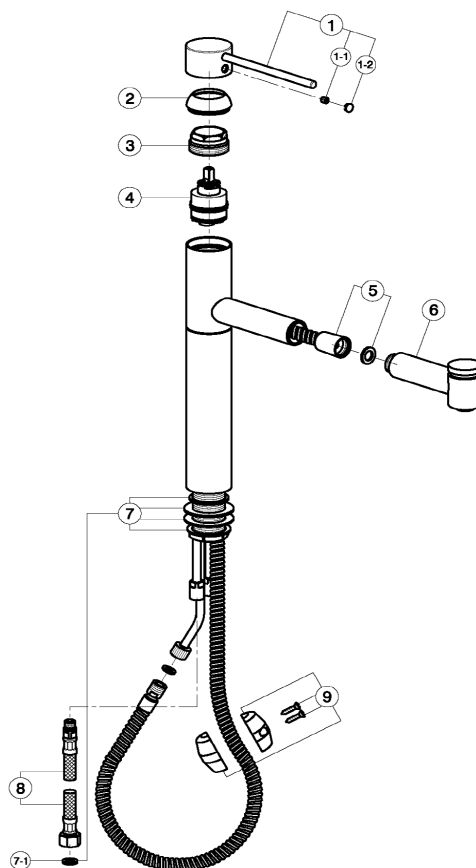

Single lever sink mixer with extrac.shower KITCHEN_LL002570

MODEL **LL002570**

Single lever sink mixer with extrac.shower,swivel spout,2 sprays handshower,150 cm Brass Flexible Hose

AVAILABLE FINISHINGS

21 21 Chrome

2A 2A Satin Brushed Nickel

CHARACTERISTICS

Cartridge Spare Parts **ZZ93196000**

38 mm Cartridge

Single lever sink mixer with extrac.shower KITCHEN_LL002570

cisal

LL 00257

NR.	DESCRIZIONE DESCRIPTION BESCHREIBUNG DESCRIPTION	N. CODICE CODE NO. WERSKNR. NR. CODE	NR.	DESCRIZIONE DESCRIPTION BESCHREIBUNG DESCRIPTION	N. CODICE CODE NO. WERSKNR. NR. CODE	NR.	DESCRIZIONE DESCRIPTION BESCHREIBUNG DESCRIPTION	N. CODICE CODE NO. WERSKNR. NR. CODE
1	Leva monocomando "LL" Lever "LL" Hebel "LL" Levier "LL"	ZZ944040	5	Flessibile 150cm Ø12 1/2"cn x M15x1 Flex 150 cm Ø12 1/2"CN x M15x1 Brauseschlauch 150 cm Ø12 x M15x1 Flex 150 cm Ø12 1/2"cn x M15x1	DS019530			
1-1	Grano punta piana inox M.6x6 Screw-stainless steel M.6x6 Madenschraube M.6x6 Vis speciale inox M.6x6	ZZ926450	6	Doccia estr.monoc.lavel. Handspray Herausziehbare Brause Douchette extr.évier	ZZ944070			
1-2	Placchetta per leva neutra Cap for lever Abdeckkappe f/Hebel Plaquette levier	ZZ933470	7	Set installazione monoc.doccia estraibile Installation set single lever Befestigungsset Set installation	ZZ928860			
2	Copricartuccia monocomando Escutcheon cartridge Abdeckkappe Couvre-cartouche Calotta bloccaggio cartuccia	ZZ944050	7-1	Guarnizione fibra 3/8" Gasket rubber 3/8" Fiberdichtung 3/8" Joint en fibre 3/8"	ZZ926960			
3	Nut for mixing valve Mutter f/Kartusche Ecrou pour cartouche	ZZ933530	8	Flessibile M.11x1 3/8" F L.365 Flex M.11x1 3/8" L.365 Anschlusschlauch M.11x1 3/8" L.365 Flex M.11x1 3/8" L.365	ZZ928420			
4	Cartuccia monocomando Mixing valve Kartusche Cartouche mitigeurs	ZZ931960	9	Peso piombo completo Lead weight Bleigewicht kpl Poids en plomb	ZZ944080			

LL002570

<https://en.cisal.it/single-lever-sink-mixer-with-extrac-shower-kitchen-ll002570>

2026-04-26