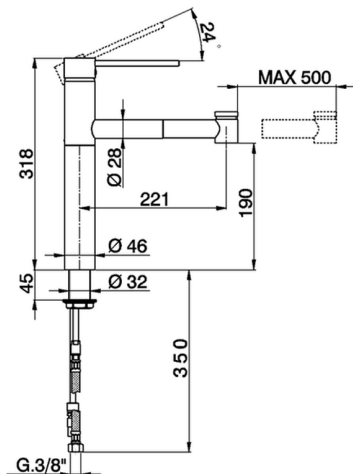

2A 2A Satin Brushed Nickel

CHARACTERISTICS

Cartridge Spare Parts **ZZ93196000**

38 mm Cartridge

Single lever sink mixer with extrac.shower KITCHEN_LL002570

cisal

LL 00257

| NR. | DESCRIZIONE DESCRIPTION BESCHREIBUNG DESCRIPTION | N. CODICE CODE NO. WERSKNR. NR. CODE | NR. | DESCRIZIONE DESCRIPTION BESCHREIBUNG DESCRIPTION | N. CODICE CODE NO. WERSKNR. NR. CODE | NR. | DESCRIZIONE DESCRIPTION BESCHREIBUNG DESCRIPTION | N. CODICE CODE NO. WERSKNR. NR. CODE |
|-----|---|---|-----|--|---|-----|---|---|
| 1 | Leva monocomando "LL" Lever "LL" Hebel "LL" Levier "LL" | ZZ944040 | 5 | Flessibile 150cm Ø12 1/2"cn x M15x1 Flex 150 cm Ø12 1/2"CN x M15x1 Brauseschlauch 150 cm Ø12 x M15x1 Flex 150 cm Ø12 1/2"cn x M15x1 | DS019530 | | | |
| 1-1 | Grano punta piana inox M.6x6 Screw-stainless steel M.6x6 Madenschraube M.6x6 Vis speciale inox M.6x6 | ZZ926450 | 6 | Doccia estr.monoc.lavel. Handspray Herausziehbare Brause Douchette extr.évier | ZZ944070 | | | |
| 1-2 | Placchetta per leva neutra Cap for lever Abdeckkappe f/Hebel Plaquette levier | ZZ933470 | 7 | Set installazione monoc.doccia estraibile Installation set single lever Befestigungsset Set installation | ZZ928860 | | | |
| 2 | Copricartuccia monocomando Escutcheon cartridge Abdeckkappe Couvre-cartouche Calotta bloccaggio cartuccia | ZZ944050 | 7-1 | Guarnizione fibra 3/8" Gasket rubber 3/8" Fiberdichtung 3/8" Joint en fibre 3/8" | ZZ926960 | | | |
| 3 | Nut for mixing valve Mutter f/Kartusche Ecrou pour cartouche | ZZ933530 | 8 | Flessibile M.11x1 3/8" F L.365 Flex M.11x1 3/8" L.365 Anschlusschlauch M.11x1 3/8" L.365 Flex M.11x1 3/8" L.365 | ZZ928420 | | | |
| 4 | Cartuccia monocomando Mixing valve Kartusche Cartouche mitigeurs | ZZ931960 | 9 | Peso piombo completo Lead weight Bleigewicht kpl Poids en plomb | ZZ944080 | | | |