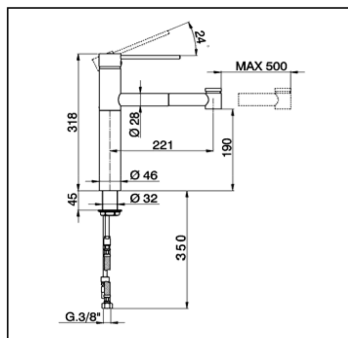

Single lever sink mixer with extrac.shower KITCHEN_LL002570

MODEL **LL002570**

Single lever sink mixer with extrac.shower,swivel spout,2 sprays handshower,150 cm Brass Flexible Hose

AVAILABLE FINISHINGS

21 21 Chrome

2A 2A Satin Brushed Nickel

CHARACTERISTICS

Cartridge Spare Parts **ZZ93196000**

38 mm Cartridge

Single lever sink mixer with extrac.shower KITCHEN_LL002570

cisal

LL 00257

NR.	DESCRIZIONE DESCRIPTION BESCHREIBUNG DESCRIPTION	N. CODICE CODE NO. WERSKNR. NR. CODE	NR.	DESCRIZIONE DESCRIPTION BESCHREIBUNG DESCRIPTION	N. CODICE CODE NO. WERSKNR. NR. CODE	NR.	DESCRIZIONE DESCRIPTION BESCHREIBUNG DESCRIPTION	N. CODICE CODE NO. WERSKNR. NR. CODE
1	Leva monocomando "LL" Lever "LL" Hebel "LL" Levier "LL"	ZZ944040	5	Flessibile 150cm Ø12 1/2"cn x M15x1 Flex 150 cm Ø12 1/2"CN x M15x1 Brauseschlauch 150 cm Ø12 x M15x1 Flex 150 cm Ø12 1/2"cn x M15x1	DS019530			
1-1	Grano punta piana inox M.6x6 Screw-stainless steel M.6x6 Madenschraube M.6x6 Vis speciale inox M.6x6	ZZ926450	6	Doccia estr.monoc.lavel. Handspray Herausziehbare Brause Douchette extr.évier	ZZ944070			
1-2	Placchetta per leva neutra Cap for lever Abdeckkappe f/Hebel Plaquette levier	ZZ933470	7	Set installazione monoc.doccia estraibile Installation set single lever Befestigungsset Set installation	ZZ928860			
2	Copricartuccia monocomando Escutcheon cartridge Abdeckkappe Couvre-cartouche Calotta bloccaggio cartuccia	ZZ944050	7-1	Guarnizione fibra 3/8" Gasket rubber 3/8" Fiberdichtung 3/8" Joint en fibre 3/8"	ZZ926960			
3	Nut for mixing valve Mutter f/Kartusche Ecrou pour cartouche	ZZ933530	8	Flessibile M.11x1 3/8" F L.365 Flex M.11x1 3/8" L.365 Anschlusschlauch M.11x1 3/8" L.365 Flex M.11x1 3/8" L.365	ZZ928420			
4	Cartuccia monocomando Mixing valve Kartusche Cartouche mitigeurs	ZZ931960	9	Peso piombo completo Lead weight Bleigewicht kpl Poids en plomb	ZZ944080			

LL002570

<https://en.cisal.it/single-lever-sink-mixer-with-extrac-shower-kitchen-ll002570>

2026-04-26