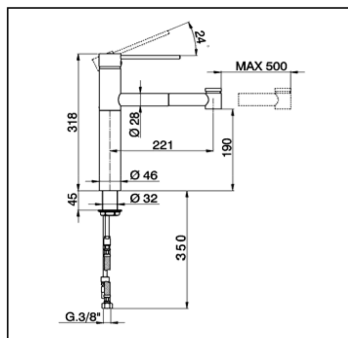

2A 2A Satin Brushed Nickel

CHARACTERISTICS

Cartridge Spare Parts **ZZ93196000**

38 mm Cartridge

Single lever sink mixer with extrac.shower KITCHEN_LL002570

cisal

LL 00257

| NR. | DESCRIZIONE DESCRIPTION BESCHREIBUNG DESCRIPTION | N. CODICE CODE NO. WERSKNR. NR. CODE | NR. | DESCRIZIONE DESCRIPTION BESCHREIBUNG DESCRIPTION | N. CODICE CODE NO. WERSKNR. NR. CODE | NR. | DESCRIZIONE DESCRIPTION BESCHREIBUNG DESCRIPTION | N. CODICE CODE NO. WERSKNR. NR. CODE |
|-----|---|---|-----|--|---|-----|---|---|
| 1 | Leva monocomando "LL" Lever "LL" Hebel "LL" Levier "LL" | ZZ944040 | 5 | Flessibile 150cm Ø12 1/2"cn x M15x1 Flex 150 cm Ø12 1/2"CN x M15x1 Brauseschlauch 150 cm Ø12 x M15x1 Flex 150 cm Ø12 1/2"cn x M15x1 | DS019530 | | | |
| 1-1 | Grano punta piana inox M.6x6 Screw-stainless steel M.6x6 Madenschraube M.6x6 Vis speciale inox M.6x6 | ZZ926450 | 6 | Doccia estr.monoc.lavel. Handspray Herausziehbare Brause Douchette extr.évier | ZZ944070 | | | |
| 1-2 | Placchetta per leva neutra Cap for lever Abdeckkappe f/Hebel Plaquette levier | ZZ933470 | 7 | Set installazione monoc.doccia estraibile Installation set single lever Befestigungsset Set installation | ZZ928860 | | | |
| 2 | Copricartuccia monocomando Escutcheon cartridge Abdeckkappe Couvre-cartouche Calotta bloccaggio cartuccia | ZZ944050 | 7-1 | Guarnizione fibra 3/8" Gasket rubber 3/8" Fiberdichtung 3/8" Joint en fibre 3/8" | ZZ926960 | | | |
| 3 | Nut for mixing valve Mutter f/Kartusche Ecrou pour cartouche | ZZ933530 | 8 | Flessibile M.11x1 3/8" F L.365 Flex M.11x1 3/8" L.365 Anschlusschlauch M.11x1 3/8" L.365 Flex M.11x1 3/8" L.365 | ZZ928420 | | | |
| 4 | Cartuccia monocomando Mixing valve Kartusche Cartouche mitigeurs | ZZ931960 | 9 | Peso piombo completo Lead weight Bleigewicht kpl Poids en plomb | ZZ944080 | | | |