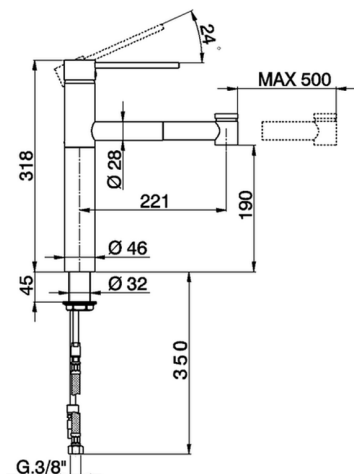

Single lever sink mixer with extrac.shower KITCHEN_LL002570

MODEL **LL002570**

Single lever sink mixer with extrac.shower,swivel spout,2 sprays handshower,150 cm Brass Flexible Hose

AVAILABLE FINISHINGS

21 21 Chrome

2A 2A Satin Brushed Nickel

CHARACTERISTICS

Cartridge Spare Parts **ZZ93196000**

38 mm Cartridge

Single lever sink mixer with extrac.shower KITCHEN_LL002570

cisal

LL 00257

NR.	DESCRIZIONE DESCRIPTION BESCHREIBUNG DESCRIPTION	N. CODICE CODE NO. WERSKNR. NR. CODE	NR.	DESCRIZIONE DESCRIPTION BESCHREIBUNG DESCRIPTION	N. CODICE CODE NO. WERSKNR. NR. CODE	NR.	DESCRIZIONE DESCRIPTION BESCHREIBUNG DESCRIPTION	N. CODICE CODE NO. WERSKNR. NR. CODE
1	Leva monocomando "LL" Lever "LL" Hebel "LL" Levier "LL"	ZZ944040	5	Flessibile 150cm Ø12 1/2"cn x M15x1 Flex 150 cm Ø12 1/2"CN x M15x1 Brauseschlauch 150 cm Ø12 x M15x1 Flex 150 cm Ø12 1/2"cn x M15x1	DS019530			
1-1	Grano punta piana inox M.6x6 Screw-stainless steel M.6x6 Madenschraube M.6x6 Vis speciale inox M.6x6	ZZ926450	6	Doccia estr.monoc.lavel. Handspray Herausziehbare Brause Douchette extr.évier	ZZ944070			
1-2	Placchetta per leva neutra Cap for lever Abdeckkappe f/Hebel Plaquette levier	ZZ933470	7	Set installazione monoc.doccia estraibile Installation set single lever Befestigungsset Set installation	ZZ928860			
2	Copricartuccia monocomando Escutcheon cartridge Abdeckkappe Couvre-cartouche Calotta bloccaggio cartuccia	ZZ944050	7-1	Guarnizione fibra 3/8" Gasket rubber 3/8" Fiberdichtung 3/8" Joint en fibre 3/8"	ZZ926960			
3	Nut for mixing valve Mutter f/Kartusche Ecrou pour cartouche	ZZ933530	8	Flessibile M.11x1 3/8" F L.365 Flex M.11x1 3/8" L.365 Anschlusschlauch M.11x1 3/8" L.365 Flex M.11x1 3/8" L.365	ZZ928420			
4	Cartuccia monocomando Mixing valve Kartusche Cartouche mitigeurs	ZZ931960	9	Peso piombo completo Lead weight Bleigewicht kpl Poids en plomb	ZZ944080			

LL002570

<https://en.cisal.it/single-lever-sink-mixer-with-extrac-shower-kitchen-ll002570>

2026-04-26