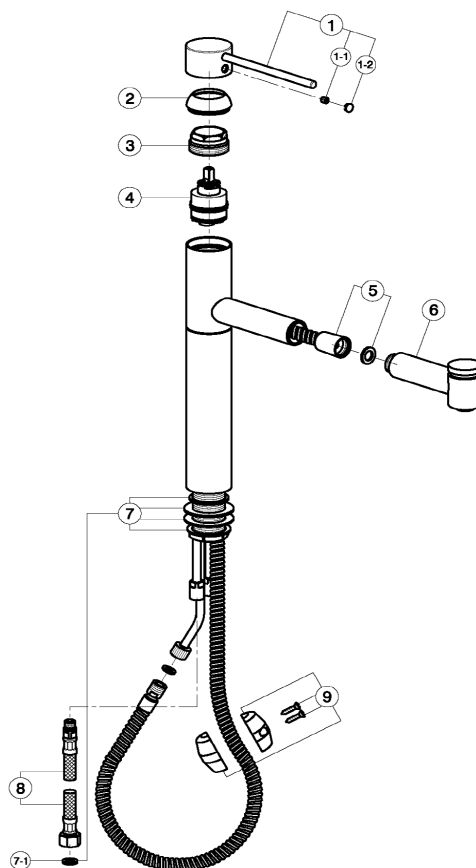

2A 2A Satin Brushed Nickel

CHARACTERISTICS

Cartridge Spare Parts **ZZ93196000**

38 mm Cartridge

Single lever sink mixer with extrac.shower KITCHEN_LL002570

cisal

LL 00257

| NR. | DESCRIZIONE DESCRIPTION BESCHREIBUNG DESCRIPTION | N. CODICE CODE NO. WERSKNR. NR. CODE | NR. | DESCRIZIONE DESCRIPTION BESCHREIBUNG DESCRIPTION | N. CODICE CODE NO. WERSKNR. NR. CODE | NR. | DESCRIZIONE DESCRIPTION BESCHREIBUNG DESCRIPTION | N. CODICE CODE NO. WERSKNR. NR. CODE |
|-----|---|---|-----|--|---|-----|---|---|
| 1 | Leva monocomando "LL" Lever "LL" Hebel "LL" Levier "LL" | ZZ944040 | 5 | Flessibile 150cm Ø12 1/2"cn x M15x1 Flex 150 cm Ø12 1/2"CN x M15x1 Brauseschlauch 150 cm Ø12 x M15x1 Flex 150 cm Ø12 1/2"cn x M15x1 | DS019530 | | | |
| 1-1 | Grano punta piana inox M.6x6 Screw-stainless steel M.6x6 Madenschraube M.6x6 Vis speciale inox M.6x6 | ZZ926450 | 6 | Doccia estr.monoc.lavel. Handspray Herausziehbare Brause Douchette extr.évier | ZZ944070 | | | |
| 1-2 | Placchetta per leva neutra Cap for lever Abdeckkappe f/Hebel Plaquette levier | ZZ933470 | 7 | Set installazione monoc.doccia estraibile Installation set single lever Befestigungsset Set installation | ZZ928860 | | | |
| 2 | Copricartuccia monocomando Escutcheon cartridge Abdeckkappe Couvre-cartouche Calotta bloccaggio cartuccia | ZZ944050 | 7-1 | Guarnizione fibra 3/8" Gasket rubber 3/8" Fiberdichtung 3/8" Joint en fibre 3/8" | ZZ926960 | | | |
| 3 | Nut for mixing valve Mutter f/Kartusche Ecrou pour cartouche | ZZ933530 | 8 | Flessibile M.11x1 3/8" F L.365 Flex M.11x1 3/8" L.365 Anschlusschlauch M.11x1 3/8" L.365 Flex M.11x1 3/8" L.365 | ZZ928420 | | | |
| 4 | Cartuccia monocomando Mixing valve Kartusche Cartouche mitigeurs | ZZ931960 | 9 | Peso piombo completo Lead weight Bleigewicht kpl Poids en plomb | ZZ944080 | | | |