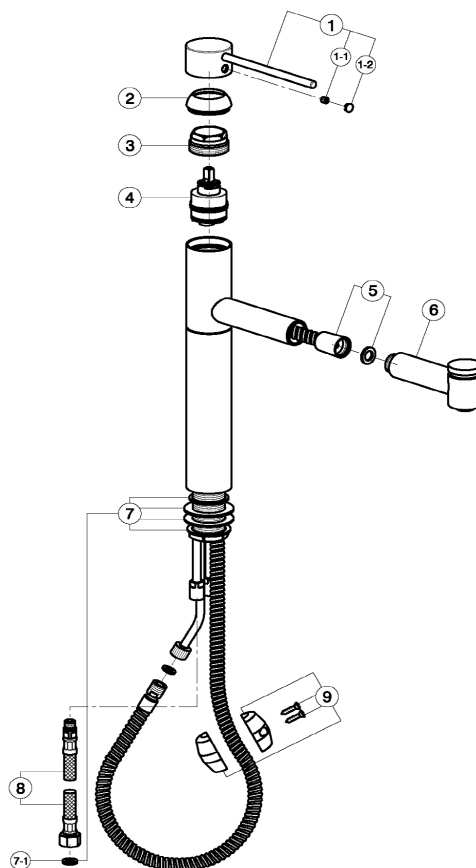

## Single lever sink mixer with extrac.shower KITCHEN\_LL002570

### LL 00257

NR.	DESCRIZIONE DESCRIPTION BESCHREIBUNG DESCRIPTION	N. CODICE CODE NO. WERSKNR. NR. CODE	NR.	DESCRIZIONE DESCRIPTION BESCHREIBUNG DESCRIPTION	N. CODICE CODE NO. WERSKNR. NR. CODE	NR.	DESCRIZIONE DESCRIPTION BESCHREIBUNG DESCRIPTION	N. CODICE CODE NO. WERSKNR. NR. CODE
1	Leva monocomando "LL" Lever "LL" Hebel "LL" Levier "LL"	ZZ944040	5	Flessibile 150cm Ø12 1/2"cn x M15x1 Flex 150 cm Ø12 1/2"CN x M15x1 Brauseschlauch 150 cm Ø12 x M15x1 Flex 150 cm Ø12 1/2"cn x M15x1	DS019530			
1-1	Grano punta piana inox M.6x6 Screw-stainless steel M.6x6 Madenschraube M.6x6 Vis speciale inox M.6x6	ZZ926450	6	Doccia estr.monoc.lavel. Handspray Herausziehbare Brause Douchette extr.évier	ZZ944070			
1-2	Placchetta per leva neutra Cap for lever Abdeckkappe f/Hebel Plaquette levier	ZZ933470	7	Set installazione monoc.doccia estraibile Installation set single lever Befestigungsset Set installation	ZZ928860			
2	Copricartuccia monocomando Escutcheon cartridge Abdeckkappe Couvre-cartouche Calotta bloccaggio cartuccia	ZZ944050	7-1	Guarnizione fibra 3/8" Gasket rubber 3/8" Fiberdichtung 3/8" Joint en fibre 3/8"	ZZ926960			
3	Nut for mixing valve Mutter f/Kartusche Ecrou pour cartouche	ZZ933530	8	Flessibile M.11x1 3/8" F L.365 Flex M.11x1 3/8" L.365 Anschlusschlauch M.11x1 3/8" L.365 Flex M.11x1 3/8" L.365	ZZ928420			
4	Cartuccia monocomando Mixing valve Kartusche Cartouche mitigeurs	ZZ931960	9	Peso piombo completo Lead weight Bleigewicht kpl Poids en plomb	ZZ944080			

LL002570

<https://en.cisal.it/single-lever-sink-mixer-with-extrac-shower-kitchen-ll002570>

2026-04-06