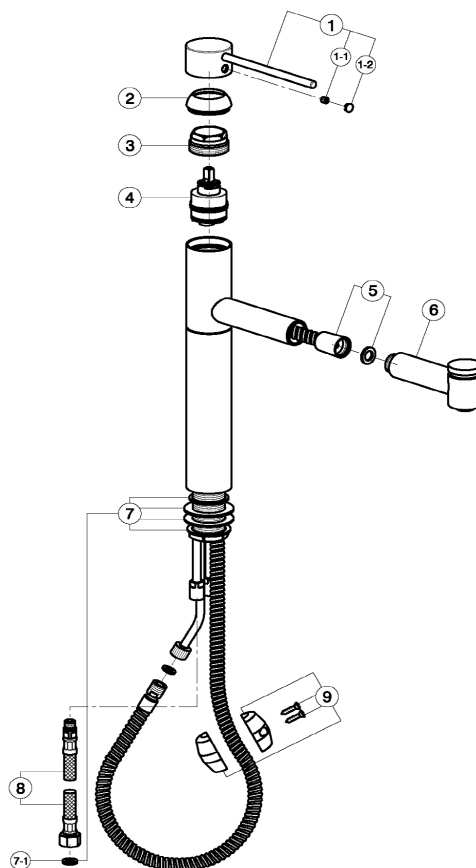

Single lever sink mixer with extrac.shower KITCHEN_LL002570

cisal

LL 00257

NR.	DESCRIZIONE DESCRIPTION BESCHREIBUNG DESCRIPTION	N. CODICE CODE NO. WERSKNR. NR. CODE	NR.	DESCRIZIONE DESCRIPTION BESCHREIBUNG DESCRIPTION	N. CODICE CODE NO. WERSKNR. NR. CODE	NR.	DESCRIZIONE DESCRIPTION BESCHREIBUNG DESCRIPTION	N. CODICE CODE NO. WERSKNR. NR. CODE
1	Leva monocomando "LL" Lever "LL" Hebel "LL" Levier "LL"	ZZ944040	5	Flessibile 150cm Ø12 1/2"cn x M15x1 Flex 150 cm Ø12 1/2"CN x M15x1 Brauseschlauch 150 cm Ø12 x M15x1 Flex 150 cm Ø12 1/2"cn x M15x1	DS019530			
1-1	Grano punta piana inox M.6x6 Screw-stainless steel M.6x6 Madenschraube M.6x6 Vis speciale inox M.6x6	ZZ926450	6	Doccia estr.monoc.lavel. Handspray Herausziehbare Brause Douchette extr.évier	ZZ944070			
1-2	Placchetta per leva neutra Cap for lever Abdeckkappe f/Hebel Plaquette levier	ZZ933470	7	Set installazione monoc.doccia estraibile Installation set single lever Befestigungsset Set installation	ZZ928860			
2	Copricartuccia monocomando Escutcheon cartridge Abdeckkappe Couvre-cartouche Calotta bloccaggio cartuccia	ZZ944050	7-1	Guarnizione fibra 3/8" Gasket rubber 3/8" Fiberdichtung 3/8" Joint en fibre 3/8"	ZZ926960			
3	Nut for mixing valve Mutter f/Kartusche Ecrou pour cartouche	ZZ933530	8	Flessibile M.11x1 3/8" F L.365 Flex M.11x1 3/8" L.365 Anschlusschlauch M.11x1 3/8" L.365 Flex M.11x1 3/8" L.365	ZZ928420			
4	Cartuccia monocomando Mixing valve Kartusche Cartouche mitigeurs	ZZ931960	9	Peso piombo completo Lead weight Bleigewicht kpl Poids en plomb	ZZ944080			

LL002570

<https://en.cisal.it/single-lever-sink-mixer-with-extrac-shower-kitchen-ll002570>

2026-06-13