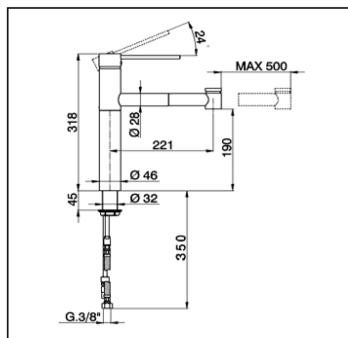

Single lever sink mixer with extrac.shower KITCHEN_LL002570

cisal

LL 00257

NR.	DESCRIZIONE DESCRIPTION BESCHREIBUNG DESCRIPTION	N. CODICE CODE NO. WERSKNR. NR. CODE	NR.	DESCRIZIONE DESCRIPTION BESCHREIBUNG DESCRIPTION	N. CODICE CODE NO. WERSKNR. NR. CODE	NR.	DESCRIZIONE DESCRIPTION BESCHREIBUNG DESCRIPTION	N. CODICE CODE NO. WERSKNR. NR. CODE
1	Leva monocomando "LL" Lever "LL" Hebel "LL" Levier "LL"	ZZ944040	5	Flessibile 150cm Ø12 1/2"cn x M15x1 Flex 150 cm Ø12 1/2"CN x M15x1 Brauseschlauch 150 cm Ø12 x M15x1 Flex 150 cm Ø12 1/2"cn x M15x1	DS019530			
1-1	Grano punta piana inox M.6x6 Screw-stainless steel M.6x6 Madenschraube M.6x6 Vis speciale inox M.6x6	ZZ926450	6	Doccia estr.monoc.lavel. Handspray Herausziehbare Brause Douchette extr.évier	ZZ944070			
1-2	Placchetta per leva neutra Cap for lever Abdeckkappe f/Hebel Plaquette levier	ZZ933470	7	Set installazione monoc.doccia estraibile Installation set single lever Befestigungsset Set installation	ZZ928860			
2	Copricartuccia monocomando Escutcheon cartridge Abdeckkappe Couvre-cartouche Calotta bloccaggio cartuccia	ZZ944050	7-1	Guarnizione fibra 3/8" Gasket rubber 3/8" Fiberdichtung 3/8" Joint en fibre 3/8"	ZZ926960			
3	Nut for mixing valve Mutter f/Kartusche Ecrou pour cartouche	ZZ933530	8	Flessibile M.11x1 3/8" F L.365 Flex M.11x1 3/8" L.365 Anschlusschlauch M.11x1 3/8" L.365 Flex M.11x1 3/8" L.365	ZZ928420			
4	Cartuccia monocomando Mixing valve Kartusche Cartouche mitigeurs	ZZ931960	9	Peso piombo completo Lead weight Bleigewicht kpl Poids en plomb	ZZ944080			

LL002570

<https://en.cisal.it/single-lever-sink-mixer-with-extrac-shower-kitchen-ll002570>

2026-06-13