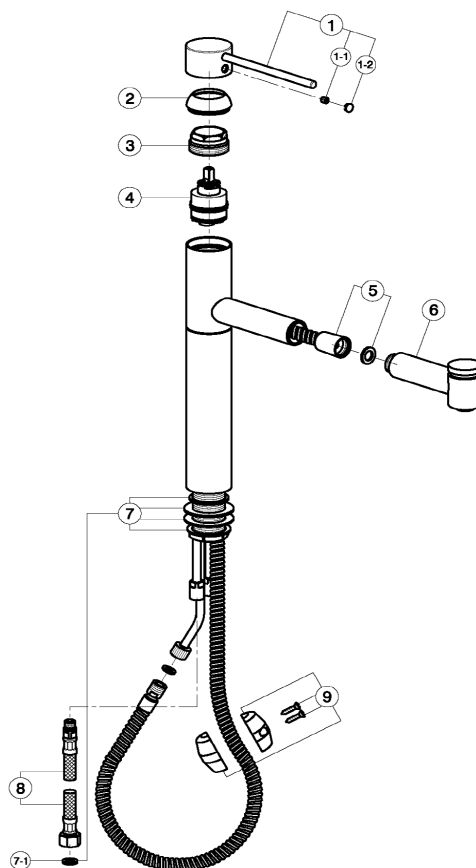

Single lever sink mixer with extrac.shower KITCHEN_LL002570

MODEL **LL002570**

Single lever sink mixer with extrac.shower,swivel spout,2 sprays handshower,150 cm Brass Flexible Hose

AVAILABLE FINISHINGS

21 21 Chrome

2A 2A Satin Brushed Nickel

CHARACTERISTICS

Cartridge Spare Parts **ZZ93196000**

38 mm Cartridge

Single lever sink mixer with extrac.shower KITCHEN_LL002570

cisal

LL 00257

NR.	DESCRIZIONE DESCRIPTION BESCHREIBUNG DESCRIPTION	N. CODICE CODE NO. WERSKNR. NR. CODE	NR.	DESCRIZIONE DESCRIPTION BESCHREIBUNG DESCRIPTION	N. CODICE CODE NO. WERSKNR. NR. CODE	NR.	DESCRIZIONE DESCRIPTION BESCHREIBUNG DESCRIPTION	N. CODICE CODE NO. WERSKNR. NR. CODE
1	Leva monocomando "LL" Lever "LL" Hebel "LL" Levier "LL"	ZZ944040	5	Flessibile 150cm Ø12 1/2"cn x M15x1 Flex 150 cm Ø12 1/2"CN x M15x1 Brauseschlauch 150 cm Ø12 x M15x1 Flex 150 cm Ø12 1/2"cn x M15x1	DS019530			
1-1	Grano punta piana inox M.6x6 Screw-stainless steel M.6x6 Madenschraube M.6x6 Vis speciale inox M.6x6	ZZ926450	6	Doccia estr.monoc.lavel. Handspray Herausziehbare Brause Douchette extr.évier	ZZ944070			
1-2	Placchetta per leva neutra Cap for lever Abdeckkappe f/Hebel Plaquette levier	ZZ933470	7	Set installazione monoc.doccia estraibile Installation set single lever Befestigungsset Set installation	ZZ928860			
2	Copricartuccia monocomando Escutcheon cartridge Abdeckkappe Couvre-cartouche Calotta bloccaggio cartuccia	ZZ944050	7-1	Guarnizione fibra 3/8" Gasket rubber 3/8" Fiberdichtung 3/8" Joint en fibre 3/8"	ZZ926960			
3	Nut for mixing valve Mutter f/Kartusche Ecrou pour cartouche	ZZ933530	8	Flessibile M.11x1 3/8" F L.365 Flex M.11x1 3/8" L.365 Anschlusschlauch M.11x1 3/8" L.365 Flex M.11x1 3/8" L.365	ZZ928420			
4	Cartuccia monocomando Mixing valve Kartusche Cartouche mitigeurs	ZZ931960	9	Peso piombo completo Lead weight Bleigewicht kpl Poids en plomb	ZZ944080			

LL002570

<https://en.cisal.it/single-lever-sink-mixer-with-extrac-shower-kitchen-ll002570>

2026-04-06