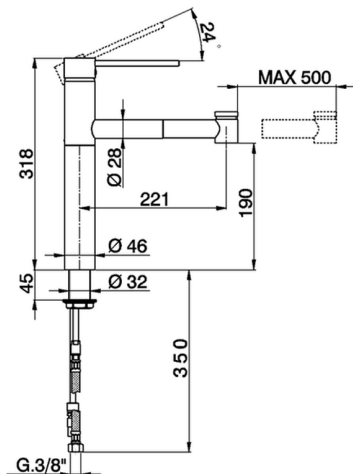

Single lever sink mixer with extrac.shower KITCHEN_LL002570

MODEL **LL002570**

Single lever sink mixer with extrac.shower,swivel spout,2 sprays handshower,150 cm Brass Flexible Hose

AVAILABLE FINISHINGS

21 21 Chrome

2A 2A Satin Brushed Nickel

CHARACTERISTICS

Cartridge Spare Parts **ZZ93196000**

38 mm Cartridge

Single lever sink mixer with extrac.shower KITCHEN_LL002570

cisal

LL 00257

NR.	DESCRIZIONE DESCRIPTION BESCHREIBUNG DESCRIPTION	N. CODICE CODE NO. WERSKNR. NR. CODE	NR.	DESCRIZIONE DESCRIPTION BESCHREIBUNG DESCRIPTION	N. CODICE CODE NO. WERSKNR. NR. CODE	NR.	DESCRIZIONE DESCRIPTION BESCHREIBUNG DESCRIPTION	N. CODICE CODE NO. WERSKNR. NR. CODE
1	Leva monocomando "LL" Lever "LL" Hebel "LL" Levier "LL"	ZZ944040	5	Flessibile 150cm Ø12 1/2"cn x M15x1 Flex 150 cm Ø12 1/2"CN x M15x1 Brauseschlauch 150 cm Ø12 x M15x1 Flex 150 cm Ø12 1/2"cn x M15x1	DS019530			
1-1	Grano punta piana inox M.6x6 Screw-stainless steel M.6x6 Madenschraube M.6x6 Vis speciale inox M.6x6	ZZ926450	6	Doccia estr.monoc.lavel. Handspray Herausziehbare Brause Douchette extr.évier	ZZ944070			
1-2	Placchetta per leva neutra Cap for lever Abdeckkappe f/Hebel Plaquette levier	ZZ933470	7	Set installazione monoc.doccia estraibile Installation set single lever Befestigungsset Set installation	ZZ928860			
2	Copricartuccia monocomando Escutcheon cartridge Abdeckkappe Couvre-cartouche Calotta bloccaggio cartuccia	ZZ944050	7-1	Guarnizione fibra 3/8" Gasket rubber 3/8" Fiberdichtung 3/8" Joint en fibre 3/8"	ZZ926960			
3	Nut for mixing valve Mutter f/Kartusche Ecrou pour cartouche	ZZ933530	8	Flessibile M.11x1 3/8" F L.365 Flex M.11x1 3/8" L.365 Anschlusschlauch M.11x1 3/8" L.365 Flex M.11x1 3/8" L.365	ZZ928420			
4	Cartuccia monocomando Mixing valve Kartusche Cartouche mitigeurs	ZZ931960	9	Peso piombo completo Lead weight Bleigewicht kpl Poids en plomb	ZZ944080			

LL002570

<https://en.cisal.it/single-lever-sink-mixer-with-extrac-shower-kitchen-ll002570>

2026-04-06