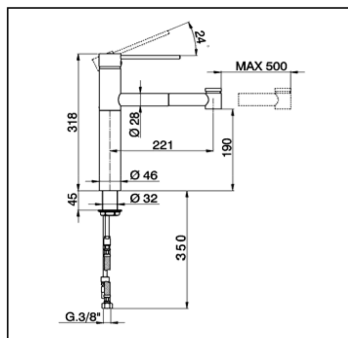

Single lever sink mixer with extrac.shower KITCHEN_LL002570

MODEL **LL002570**

Single lever sink mixer with extrac.shower,swivel spout,2 sprays handshower,150 cm Brass Flexible Hose

AVAILABLE FINISHINGS

21 21 Chrome

2A 2A Satin Brushed Nickel

CHARACTERISTICS

Cartridge Spare Parts **ZZ93196000**

38 mm Cartridge

Single lever sink mixer with extrac.shower KITCHEN_LL002570

cisal

LL 00257

NR.	DESCRIZIONE DESCRIPTION BESCHREIBUNG DESCRIPTION	N. CODICE CODE NO. WERSKNR. NR. CODE	NR.	DESCRIZIONE DESCRIPTION BESCHREIBUNG DESCRIPTION	N. CODICE CODE NO. WERSKNR. NR. CODE	NR.	DESCRIZIONE DESCRIPTION BESCHREIBUNG DESCRIPTION	N. CODICE CODE NO. WERSKNR. NR. CODE
1	Leva monocomando "LL" Lever "LL" Hebel "LL" Levier "LL"	ZZ944040	5	Flessibile 150cm Ø12 1/2"cn x M15x1 Flex 150 cm Ø12 1/2"CN x M15x1 Brauseschlauch 150 cm Ø12 x M15x1 Flex 150 cm Ø12 1/2"cn x M15x1	DS019530			
1-1	Grano punta piana inox M.6x6 Screw-stainless steel M.6x6 Madenschraube M.6x6 Vis speciale inox M.6x6	ZZ926450	6	Doccia estr.monoc.lavel. Handspray Herausziehbare Brause Douchette extr.évier	ZZ944070			
1-2	Placchetta per leva neutra Cap for lever Abdeckkappe f/Hebel Plaquette levier	ZZ933470	7	Set installazione monoc.doccia estraibile Installation set single lever Befestigungsset Set installation	ZZ928860			
2	Copricartuccia monocomando Escutcheon cartridge Abdeckkappe Couvre-cartouche Calotta bloccaggio cartuccia	ZZ944050	7-1	Guarnizione fibra 3/8" Gasket rubber 3/8" Fiberdichtung 3/8" Joint en fibre 3/8"	ZZ926960			
3	Nut for mixing valve Mutter f/Kartusche Ecrou pour cartouche	ZZ933530	8	Flessibile M.11x1 3/8" F L.365 Flex M.11x1 3/8" L.365 Anschlusschlauch M.11x1 3/8" L.365 Flex M.11x1 3/8" L.365	ZZ928420			
4	Cartuccia monocomando Mixing valve Kartusche Cartouche mitigeurs	ZZ931960	9	Peso piombo completo Lead weight Bleigewicht kpl Poids en plomb	ZZ944080			

LL002570

<https://en.cisal.it/single-lever-sink-mixer-with-extrac-shower-kitchen-ll002570>

2026-04-06