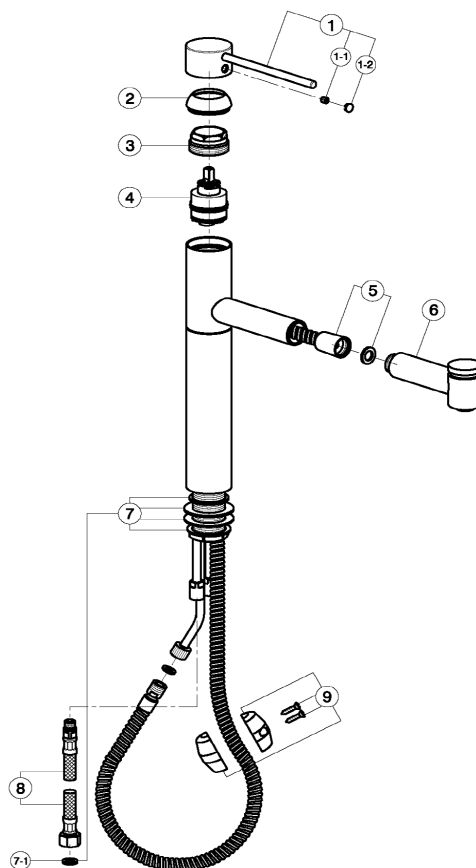

## Single lever sink mixer with extrac.shower KITCHEN\_LL002570

MODEL **LL002570**

Single lever sink mixer with extrac.shower,swivel spout,2 sprays handshower,150 cm Brass Flexible Hose

### CHARACTERISTICS

Cartridge Spare Parts **ZZ93196000**

**38 mm Cartridge**

### LL 00257

NR.	DESCRIZIONE DESCRIPTION BESCHREIBUNG DESCRIPTION	N. CODICE CODE NO. WERSKNR. NR. CODE	NR.	DESCRIZIONE DESCRIPTION BESCHREIBUNG DESCRIPTION	N. CODICE CODE NO. WERSKNR. NR. CODE	NR.	DESCRIZIONE DESCRIPTION BESCHREIBUNG DESCRIPTION	N. CODICE CODE NO. WERSKNR. NR. CODE
	Leva monocomando "LL"			Flessibile 150cm Ø12 1/2"cn x M15x1				
1	Lever "LL" Hebel "LL" Levier "LL"	ZZ944040	5	Flex 150 cm Ø12 1/2"CN x M15x1 Brauseschlauch 150 cm Ø12 x M15x1 Flex 150 cm Ø12 1/2"cn x M15x1	DS019530			
	Grano punta piana inox M.6x6			Doccia estr.monoc.lavel.				
1-1	Screw-stainless steel M.6x6 Madenschraube M.6x6 Vis speciale inox M.6x6	ZZ926450	6	Handspray Herausziehbare Brause Douchette extr.évier	ZZ944070			
	Placchetta per leva neutra			Set installazione monoc.doccia estraibile				
1-2	Cap for lever Abdeckkappe f/Hebel Plaquette levier	ZZ933470	7	Installation set single lever Befestigungsset Set installation	ZZ928860			
	Copricartuccia monocomando			Guarnizione fibra 3/8"				
2	Escutcheon cartridge Abdeckkappe Couvre-cartouche Calotta bloccaggio cartuccia	ZZ944050	7-1	Gasket rubber 3/8" Fiberdichtung 3/8" Joint en fibre 3/8"	ZZ926960			
	Nut for mixing valve			Flessibile M.11x1 3/8" F L.365				
3	Mutter f/Kartusche Ecrou pour cartouche	ZZ933530	8	Flex M.11x1 3/8" L.365 Anschlusschlauch M.11x1 3/8" L.365 Flex M.11x1 3/8" L.365	ZZ928420			
	Cartuccia monocomando			Peso piombo completo				
4	Mixing valve Kartusche Cartouche mitigeurs	ZZ931960	9	Lead weight Bleigewicht kpl Poids en plomb	ZZ944080			