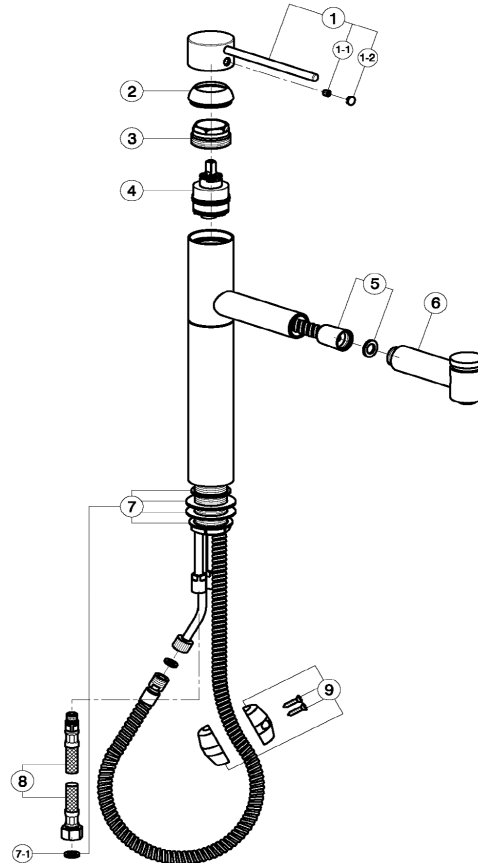

## Single lever sink mixer with extrac.shower KITCHEN\_LL002570

### LL 00257

NR.	DESCRIZIONE DESCRIPTION BESCHREIBUNG DESCRIPTION	N. CODICE CODE NO. WERSKNR. NR. CODE	NR.	DESCRIZIONE DESCRIPTION BESCHREIBUNG DESCRIPTION	N. CODICE CODE NO. WERSKNR. NR. CODE	NR.	DESCRIZIONE DESCRIPTION BESCHREIBUNG DESCRIPTION	N. CODICE CODE NO. WERSKNR. NR. CODE
1	Leva monocomando "LL" Lever "LL" Hebel "LL" Levier "LL"	ZZ944040	5	Flessibile 150cm Ø12 1/2"cn x M15x1 Flex 150 cm Ø12 1/2"CN x M15x1 Brauseschlauch 150 cm Ø12 x M15x1 Flex 150 cm Ø12 1/2"cn x M15x1	DS019530	6	Doccia estr.monoc.lavel. Handspray Herausziehbare Brause Douchette extr.évier	
1-1	Grano punta piana inox M.6x6 Screw-stainless steel M.6x6 Madenschraube M.6x6 Vis speciale inox M.6x6	ZZ926450	7	Set installazione monoc.doccia estraibile Installation set single lever Befestigungsset Set installation	ZZ928860	7-1	Guarnizione fibra 3/8" Gasket rubber 3/8" Fiberdichtung 3/8" Joint en fibre 3/8"	
1-2	Placchetta per leva neutra Cap for lever Abdeckkappe f/Hebel Plaquette levier	ZZ933470	8	Flessibile M.11x1 3/8" F L.365 Flex M.11x1 3/8" L.365 Anschlusschlauch M.11x1 3/8" L.365 Flex M.11x1 3/8" L.365	ZZ928420	9	Peso piombo completo Lead weight Bleigewicht kpl Poids en plomb	
2	Copricartuccia monocomando Escutcheon cartridge Abdeckkappe Couvre-cartouche Calotta bloccaggio cartuccia	ZZ944050						
3	Nut for mixing valve Mutter f/Kartusche Ecrou pour cartouche	ZZ933530						
4	Cartuccia monocomando Mixing valve Kartusche Cartouche mitigeurs	ZZ931960						

LL002570

<https://en.cisal.it/single-lever-sink-mixer-with-extrac-shower-kitchen-ll002570>

2026-06-29