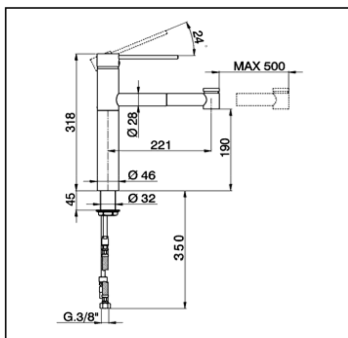

Single lever sink mixer with extrac.shower KITCHEN_LL002570

cisal

LL 00257

NR.	DESCRIZIONE DESCRIPTION BESCHREIBUNG DESCRIPTION	N. CODICE CODE NO. WERSKNR. NR. CODE	NR.	DESCRIZIONE DESCRIPTION BESCHREIBUNG DESCRIPTION	N. CODICE CODE NO. WERSKNR. NR. CODE	NR.	DESCRIZIONE DESCRIPTION BESCHREIBUNG DESCRIPTION	N. CODICE CODE NO. WERSKNR. NR. CODE
1	Leva monocomando "LL" Lever "LL" Hebel "LL" Levier "LL"	ZZ944040	5	Flessibile 150cm Ø12 1/2"cn x M15x1 Flex 150 cm Ø12 1/2"CN x M15x1 Brauseschlauch 150 cm Ø12 x M15x1 Flex 150 cm Ø12 1/2"cn x M15x1	DS019530			
1-1	Grano punta piana inox M.6x6 Screw-stainless steel M.6x6 Madenschraube M.6x6 Vis speciale inox M.6x6	ZZ926450	6	Doccia estr.monoc.lavel. Handspray Herausziehbare Brause Douchette extr.évier	ZZ944070			
1-2	Placchetta per leva neutra Cap for lever Abdeckkappe f/Hebel Plaquette levier	ZZ933470	7	Set installazione monoc.doccia estraibile Installation set single lever Befestigungsset Set installation	ZZ928860			
2	Copricartuccia monocomando Escutcheon cartridge Abdeckkappe Couvre-cartouche Calotta bloccaggio cartuccia	ZZ944050	7-1	Guarnizione fibra 3/8" Gasket rubber 3/8" Fiberdichtung 3/8" Joint en fibre 3/8"	ZZ926960			
3	Nut for mixing valve Mutter f/Kartusche Ecrou pour cartouche	ZZ933530	8	Flessibile M.11x1 3/8" F L.365 Flex M.11x1 3/8" L.365 Anschlusschlauch M.11x1 3/8" L.365 Flex M.11x1 3/8" L.365	ZZ928420			
4	Cartuccia monocomando Mixing valve Kartusche Cartouche mitigeurs	ZZ931960	9	Peso piombo completo Lead weight Bleigewicht kpl Poids en plomb	ZZ944080			

LL002570

<https://en.cisal.it/single-lever-sink-mixer-with-extrac-shower-kitchen-ll002570>

2026-04-26