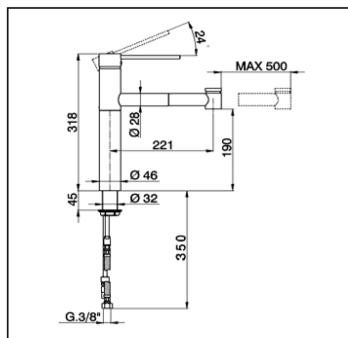

Single lever sink mixer with extrac.shower KITCHEN_LL002570

cisal

LL 00257

NR.	DESCRIZIONE DESCRIPTION BESCHREIBUNG DESCRIPTION	N. CODICE CODE NO. WERSKNR. NR. CODE	NR.	DESCRIZIONE DESCRIPTION BESCHREIBUNG DESCRIPTION	N. CODICE CODE NO. WERSKNR. NR. CODE	NR.	DESCRIZIONE DESCRIPTION BESCHREIBUNG DESCRIPTION	N. CODICE CODE NO. WERSKNR. NR. CODE
1	Leva monocomando "LL" Lever "LL" Hebel "LL" Levier "LL"	ZZ944040	5	Flessibile 150cm Ø12 1/2"cn x M15x1 Flex 150 cm Ø12 1/2"CN x M15x1 Brauseschlauch 150 cm Ø12 x M15x1 Flex 150 cm Ø12 1/2"cn x M15x1	DS019530			
1-1	Grano punta piana inox M.6x6 Screw-stainless steel M.6x6 Madenschraube M.6x6 Vis speciale inox M.6x6	ZZ926450	6	Doccia estr.monoc.lavel. Handspray Herausziehbare Brause Douchette extr.évier	ZZ944070			
1-2	Placchetta per leva neutra Cap for lever Abdeckkappe f/Hebel Plaquette levier	ZZ933470	7	Set installazione monoc.doccia estraibile Installation set single lever Befestigungsset Set installation	ZZ928860			
2	Copricartuccia monocomando Escutcheon cartridge Abdeckkappe Couvre-cartouche Calotta bloccaggio cartuccia	ZZ944050	7-1	Guarnizione fibra 3/8" Gasket rubber 3/8" Fiberdichtung 3/8" Joint en fibre 3/8"	ZZ926960			
3	Nut for mixing valve Mutter f/Kartusche Ecrou pour cartouche	ZZ933530	8	Flessibile M.11x1 3/8" F L.365 Flex M.11x1 3/8" L.365 Anschlusschlauch M.11x1 3/8" L.365 Flex M.11x1 3/8" L.365	ZZ928420			
4	Cartuccia monocomando Mixing valve Kartusche Cartouche mitigeurs	ZZ931960	9	Peso piombo completo Lead weight Bleigewicht kpl Poids en plomb	ZZ944080			

LL002570

<https://en.cisal.it/single-lever-sink-mixer-with-extrac-shower-kitchen-ll002570>

2026-06-08