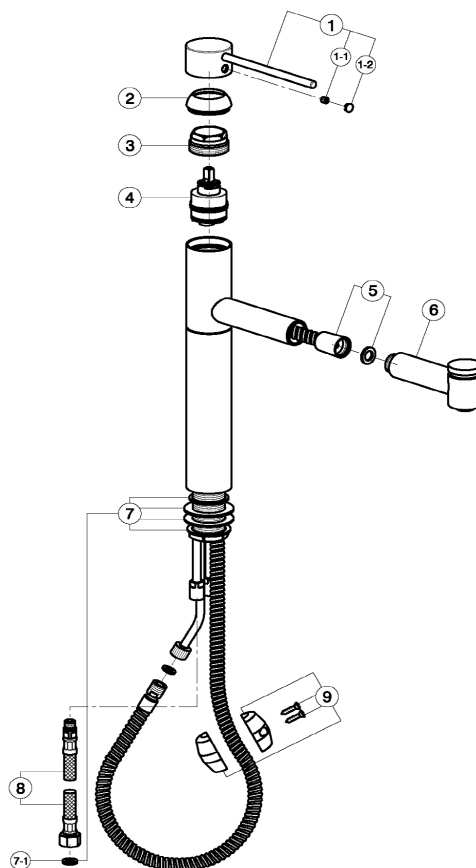

Single lever sink mixer with extrac.shower KITCHEN_LL002570

cisal

LL 00257

NR.	DESCRIZIONE DESCRIPTION BESCHREIBUNG DESCRIPTION	N. CODICE CODE NO. WERSKNR. NR. CODE	NR.	DESCRIZIONE DESCRIPTION BESCHREIBUNG DESCRIPTION	N. CODICE CODE NO. WERSKNR. NR. CODE	NR.	DESCRIZIONE DESCRIPTION BESCHREIBUNG DESCRIPTION	N. CODICE CODE NO. WERSKNR. NR. CODE
1	Leva monocomando "LL" Lever "LL" Hebel "LL" Levier "LL"	ZZ944040	5	Flessibile 150cm Ø12 1/2"cn x M15x1 Flex 150 cm Ø12 1/2"CN x M15x1 Brauseschlauch 150 cm Ø12 x M15x1 Flex 150 cm Ø12 1/2"cn x M15x1	DS019530			
1-1	Grano punta piana inox M.6x6 Screw-stainless steel M.6x6 Madenschraube M.6x6 Vis speciale inox M.6x6	ZZ926450	6	Doccia estr.monoc.lavel. Handspray Herausziehbare Brause Douchette extr.évier	ZZ944070			
1-2	Placchetta per leva neutra Cap for lever Abdeckkappe f/Hebel Plaquette levier	ZZ933470	7	Set installazione monoc.doccia estraibile Installation set single lever Befestigungsset Set installation	ZZ928860			
2	Copricartuccia monocomando Escutcheon cartridge Abdeckkappe Couvre-cartouche Calotta bloccaggio cartuccia	ZZ944050	7-1	Guarnizione fibra 3/8" Gasket rubber 3/8" Fiberdichtung 3/8" Joint en fibre 3/8"	ZZ926960			
3	Nut for mixing valve Mutter f/Kartusche Ecrou pour cartouche	ZZ933530	8	Flessibile M.11x1 3/8" F L.365 Flex M.11x1 3/8" L.365 Anschlusschlauch M.11x1 3/8" L.365 Flex M.11x1 3/8" L.365	ZZ928420			
4	Cartuccia monocomando Mixing valve Kartusche Cartouche mitigeurs	ZZ931960	9	Peso piombo completo Lead weight Bleigewicht kpl Poids en plomb	ZZ944080			

LL002570

<https://en.cisal.it/single-lever-sink-mixer-with-extrac-shower-kitchen-ll002570>

2026-06-08