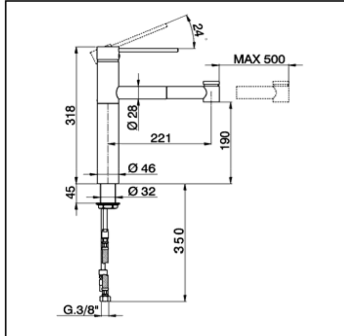

### LL 00257

NR.	DESCRIZIONE DESCRIPTION BESCHREIBUNG DESCRIPTION	N. CODICE CODE NO. WERSKNR. NR. CODE	NR.	DESCRIZIONE DESCRIPTION BESCHREIBUNG DESCRIPTION	N. CODICE CODE NO. WERSKNR. NR. CODE	NR.	DESCRIZIONE DESCRIPTION BESCHREIBUNG DESCRIPTION	N. CODICE CODE NO. WERSKNR. NR. CODE
1	Leva monocomando "LL" Lever "LL" Hebel "LL" Levier "LL"	ZZ944040	5	Flessibile 150cm Ø12 1/2"cn x M15x1 Flex 150 cm Ø12 1/2"CN x M15x1 Brauseschlauch 150 cm Ø12 x M15x1 Flex 150 cm Ø12 1/2"cn x M15x1	DS019530	6	Doccia estr.monoc.lavel. Handspray Herausziehbare Brause Douchette extr.évier	
1-1	Grano punta piana inox M.6x6 Screw-stainless steel M.6x6 Madenschraube M.6x6 Vis speciale inox M.6x6	ZZ926450	7	Set installazione monoc.doccia estraibile Installation set single lever Befestigungsset Set installation	ZZ928860	7-1	Guarnizione fibra 3/8" Gasket rubber 3/8" Fiberdichtung 3/8" Joint en fibre 3/8"	
1-2	Placchetta per leva neutra Cap for lever Abdeckkappe f/Hebel Plaquette levier	ZZ933470	8	Flessibile M.11x1 3/8" F L.365 Flex M.11x1 3/8" L.365 Anschlusschlauch M.11x1 3/8" L.365 Flex M.11x1 3/8" L.365	ZZ928420	9	Peso piombo completo Lead weight Bleigewicht kpl Poids en plomb	
2	Copricartuccia monocomando Escutcheon cartridge Abdeckkappe Couvre-cartouche Calotta bloccaggio cartuccia	ZZ944050						
3	Nut for mixing valve Mutter f/Kartusche Ecrou pour cartouche	ZZ933530						
4	Cartuccia monocomando Mixing valve Kartusche Cartouche mitigeurs	ZZ931960						