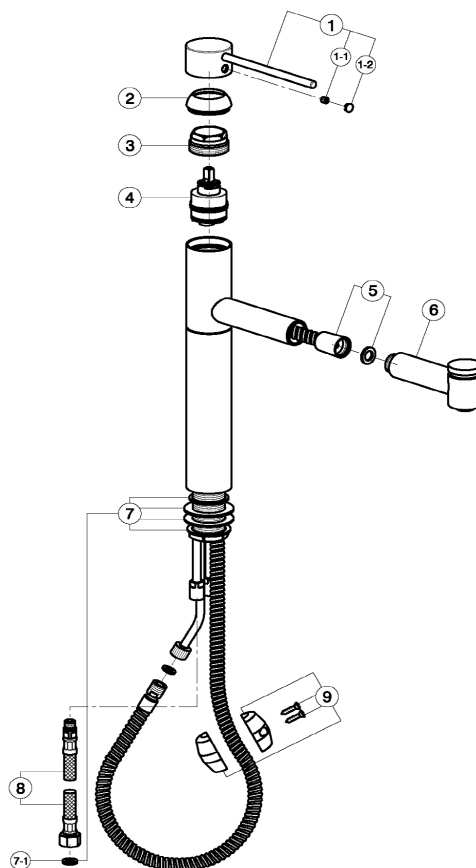

Single lever sink mixer with extrac.shower KITCHEN_LL002570

cisal

LL 00257

NR.	DESCRIZIONE DESCRIPTION BESCHREIBUNG DESCRIPTION	N. CODICE CODE NO. WERSKNR. NR. CODE	NR.	DESCRIZIONE DESCRIPTION BESCHREIBUNG DESCRIPTION	N. CODICE CODE NO. WERSKNR. NR. CODE	NR.	DESCRIZIONE DESCRIPTION BESCHREIBUNG DESCRIPTION	N. CODICE CODE NO. WERSKNR. NR. CODE
1	Leva monocomando "LL" Lever "LL" Hebel "LL" Levier "LL"	ZZ944040	5	Flessibile 150cm Ø12 1/2"cn x M15x1 Flex 150 cm Ø12 1/2"CN x M15x1 Brauseschlauch 150 cm Ø12 x M15x1 Flex 150 cm Ø12 1/2"cn x M15x1	DS019530			
1-1	Grano punta piana inox M.6x6 Screw-stainless steel M.6x6 Madenschraube M.6x6 Vis speciale inox M.6x6	ZZ926450	6	Doccia estr.monoc.lavel. Handspray Herausziehbare Brause Douchette extr.évier	ZZ944070			
1-2	Placchetta per leva neutra Cap for lever Abdeckkappe f/Hebel Plaquette levier	ZZ933470	7	Set installazione monoc.doccia estraibile Installation set single lever Befestigungsset Set installation	ZZ928860			
2	Copricartuccia monocomando Escutcheon cartridge Abdeckkappe Couvre-cartouche Calotta bloccaggio cartuccia	ZZ944050	7-1	Guarnizione fibra 3/8" Gasket rubber 3/8" Fiberdichtung 3/8" Joint en fibre 3/8"	ZZ926960			
3	Nut for mixing valve Mutter f/Kartusche Ecrou pour cartouche	ZZ933530	8	Flessibile M.11x1 3/8" F L.365 Flex M.11x1 3/8" L.365 Anschlusschlauch M.11x1 3/8" L.365 Flex M.11x1 3/8" L.365	ZZ928420			
4	Cartuccia monocomando Mixing valve Kartusche Cartouche mitigeurs	ZZ931960	9	Peso piombo completo Lead weight Bleigewicht kpl Poids en plomb	ZZ944080			

LL002570

<https://en.cisal.it/single-lever-sink-mixer-with-extrac-shower-kitchen-ll002570>

2026-04-26