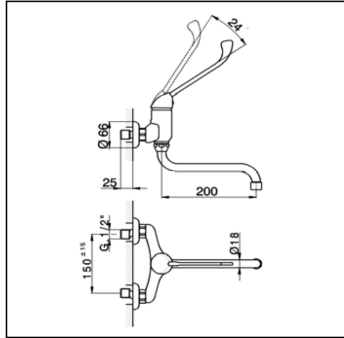

## Exposed single lever sink mixer KITCHEN\_CL000401

MODEL **CL000401**

Exposed single lever sink mixer, swivel spout

AVAILABLE FINISHINGS

CHARACTERISTICS

Cartridge Spare Parts **ZZ94034000**

**35 mm Cartridge**

### CL 00040

NR.	DESCRIZIONE DESCRIPTION BESCHREIBUNG DESCRIPTION	N.CODICE CODE NO. WERSKNR. NR.CODE	NR.	DESCRIZIONE DESCRIPTION BESCHREIBUNG DESCRIPTION	N.CODICE CODE NO. WERSKNR. NR.CODE	NR.	DESCRIZIONE DESCRIPTION BESCHREIBUNG DESCRIPTION	N.CODICE CODE NO. WERSKNR. NR.CODE
	Leva monocomando "CL"			Eccentrico con rosone				
1	Lever "CL" Hebel "CL" Levier "CL"	ZA005020	5	Excentric connection with escutcheon S - Anschluss m.Rosette Excentrique + rosace	ZZ927300			
	Grano punta coppa inox M.5x6			Guarnizione NBR 90 SH. 24x16x2,7				
1-1	Screw-stainless steel M.5x6 Madenschraube M.5x6 Vis speciale inox M.5x6	ZZ940630	5-1	Gasket NBR 90 SH. 24x16x2,7 Dichtung NBR 90 SH. 24x16x2,7 Joint NBR 90 SH. 24x16x2,7	ZZ926890			
	Piacchetta per leva			Canna a S Ø18 interasse 200				
1-2	Cap for lever Abdeckkappe f/Hebel Plaqueette levier	ZZ927100	6	Swinging spout 200 Ø18 Auslauf-Rohr-S-200 Ø18 Bec orientable 200 Ø18	ZZ928220			
	Copricartuccia senza ideogrammi			Aeratore M.22x1 IA				
2	Escutcheon cartridge without ideogram Abdeckkappe ohne Ideogramm Couvre-cartouche sans ideogramme Calotta bloccaggio cartuccia	ZZ940650	6-1	Mousseur M.22x1 IA Perlator M.22x1 IA Mousseur M.22x1 IA	ZZ928350			
	Nut for mixing valve Mutter f/kartusche Ecrou pour cartouche	ZZ940660	6-2	Cartuccia per aeratore M. 22x1 Mousseur cartridge M.22x1 Kart.f/Perlator M.22x1 Cartouche x mousseur M.22x1	ZZ927080			
4	Cartuccia monocomando Mixing valve Kartusche Cartouche mitigeurs	ZZ940340	6-3	Calotta 3/4" es.29 Ø19,5 Nut 3/4" Ø19,5 Mutter 3/4" Ø19,5 Ecrou 3/4" Ø19,5	ZZ926150			