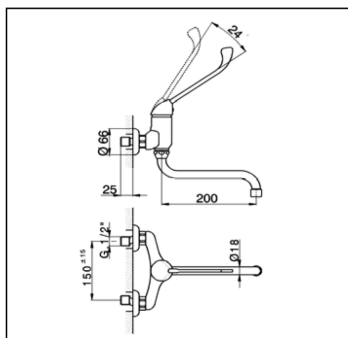

Exposed single lever sink mixer KITCHEN_CL000401

MODEL **CL000401**

Exposed single lever sink mixer, swivel spout

AVAILABLE FINISHINGS

CHARACTERISTICS

Cartridge Spare Parts **ZZ94034000**

35 mm Cartridge

Exposed single lever sink mixer KITCHEN_CL000401

cisal

CL 00040

NR.	DESCRIZIONE DESCRIPTION BESCHREIBUNG DESCRIPTION	N.CODICE CODE NO. WERSKNR. NR.CODE	NR.	DESCRIZIONE DESCRIPTION BESCHREIBUNG DESCRIPTION	N.CODICE CODE NO. WERSKNR. NR.CODE	NR.	DESCRIZIONE DESCRIPTION BESCHREIBUNG DESCRIPTION	N.CODICE CODE NO. WERSKNR. NR.CODE
1	Leva monocomando "CL" Lever "CL" Hebel "CL" Levier "CL" Grano punta coppa inox M.5x6	ZA005020	5	Eccentrico con rosone Excentric connection with escutcheon S - Anschluss m.Rosette Excentrique + rosace Guarnizione NBR 90 SH. 24x16x2,7	ZZ927300			
1-1	Screw-stainless steel M.5x6 Madenschraube M.5x6 Vis speciale inox M.5x6 Piacchetta per leva	ZZ940630	5-1	Gasket NBR 90 SH. 24x16x2,7 Dichtung NBR 90 SH. 24x16x2,7 Joint NBR 90 SH. 24x16x2,7 Canna a S Ø18 interasse 200	ZZ926890			
1-2	Cap for lever Abdeckkappe f/Hebel Plaqueette levier	ZZ927100	6	Swinging spout 200 Ø18 Auslauf-Rohr-S-200 Ø18 Bec orientable 200 Ø18 Aeratore M.22x1 IA	ZZ928220			
2	Copricartuccia senza ideogrammi Escutcheon cartridge without ideogram Abdeckkappe ohne Ideogramm Couvre-cartouche sans ideogramme Calotta bloccaggio cartuccia	ZZ940650	6-1	Mousseur M.22x1 IA Perlator M.22x1 IA Mousseur M.22x1 IA Cartuccia per aeratore M. 22x1	ZZ928350			
3	Nut for mixing valve Mutter f/kartusche Ecrou pour cartouche	ZZ940660	6-2	Mousseur cartridge M.22x1 Kart.f/Perlator M.22x1 Cartouche x mousseur M.22x1	ZZ927080			
4	Cartuccia monocomando Mixing valve Kartusche Cartouche mitigeurs	ZZ940340	6-3	Calotta 3/4" es.29 Ø19,5 Nut 3/4" Ø19,5 Mutter 3/4" Ø19,5 Ecrou 3/4" Ø19,5	ZZ926150			

CL000401

<https://en.cisal.it/exposed-single-lever-sink-mixer-kitchen-cl000401>

2026-06-13