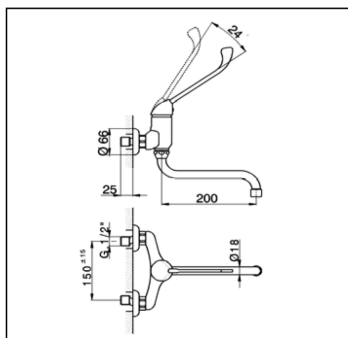

Exposed single lever sink mixer KITCHEN_CL000401

cisal

CL 00040

NR.	DESCRIZIONE DESCRIPTION BESCHREIBUNG DESCRIPTION	N.CODICE CODE NO. WERSKNR. NR.CODE	NR.	DESCRIZIONE DESCRIPTION BESCHREIBUNG DESCRIPTION	N.CODICE CODE NO. WERSKNR. NR.CODE	NR.	DESCRIZIONE DESCRIPTION BESCHREIBUNG DESCRIPTION	N.CODICE CODE NO. WERSKNR. NR.CODE
	Leva monocomando "CL"			Eccentrico con rosone				
1	Lever "CL" Hebel "CL" Levier "CL"	ZA005020	5	Excentric connection with escutcheon S - Anschluss m.Rosette Excentrique + rosace	ZZ927300			
	Grano punta coppa inox M.5x6			Guarnizione NBR 90 SH. 24x16x2,7				
1-1	Screw-stainless steel M.5x6 Madenschraube M.5x6 Vis speciale inox M.5x6	ZZ940630	5-1	Gasket NBR 90 SH. 24x16x2,7 Dichtung NBR 90 SH. 24x16x2,7 Joint NBR 90 SH. 24x16x2,7	ZZ926890			
	Piacchetta per leva			Canna a S Ø18 interasse 200				
1-2	Cap for lever Abdeckkappe f/Hebel Plaqueette levier	ZZ927100	6	Swinging spout 200 Ø18 Auslauf-Rohr-S-200 Ø18 Bec orientable 200 Ø18	ZZ928220			
	Copricartuccia senza ideogrammi			Aeratore M.22x1 IA				
2	Escutcheon cartridge without ideogram Abdeckkappe ohne Ideogramm Couvre-cartouche sans ideogramme Calotta bloccaggio cartuccia	ZZ940650	6-1	Mousseur M.22x1 IA Perlator M.22x1 IA Mousseur M.22x1 IA	ZZ928350			
	Nut for mixing valve Mutter f/kartusche Ecrou pour cartouche	ZZ940660	6-2	Cartuccia per aeratore M. 22x1 Mousseur cartridge M.22x1 Kart.f/Perlator M.22x1 Cartouche x mousseur M.22x1	ZZ927080			
	Cartuccia monocomando			Calotta 3/4" es.29 Ø19,5				
4	Mixing valve Kartusche Cartouche mitigeurs	ZZ940340	6-3	Nut 3/4" Ø19,5 Mutter 3/4" Ø19,5 Ecrou 3/4" Ø19,5	ZZ926150			

CL000401

<https://en.cisal.it/exposed-single-lever-sink-mixer-kitchen-cl000401>

2026-04-28