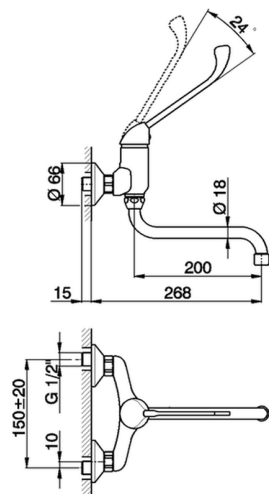

## Exposed single lever sink mixer KITCHEN\_CL000401

MODEL **CL000401**

Exposed single lever sink mixer, swivel spout

AVAILABLE FINISHINGS

CHARACTERISTICS

Cartridge Spare Parts **ZZ94034000**

**35 mm Cartridge**

### CL 00040

NR.	DESCRIZIONE DESCRIPTION BESCHREIBUNG DESCRIPTION	N.CODICE CODE NO. WERSKNR. NR.CODE	NR.	DESCRIZIONE DESCRIPTION BESCHREIBUNG DESCRIPTION	N.CODICE CODE NO. WERSKNR. NR.CODE	NR.	DESCRIZIONE DESCRIPTION BESCHREIBUNG DESCRIPTION	N.CODICE CODE NO. WERSKNR. NR.CODE
	Leva monocomando "CL"			Eccentrico con rosone				
1	Lever "CL" Hebel "CL" Levier "CL"	ZA005020	5	Excentric connection with escutcheon S - Anschluss m.Rosette Excentrique + rosace	ZZ927300			
	Grano punta coppa inox M.5x6			Guarnizione NBR 90 SH. 24x16x2,7				
1-1	Screw-stainless steel M.5x6 Madenschraube M.5x6 Vis speciale inox M.5x6	ZZ940630	5-1	Gasket NBR 90 SH. 24x16x2,7 Dichtung NBR 90 SH. 24x16x2,7 Joint NBR 90 SH. 24x16x2,7	ZZ926890			
	Piacchetta per leva			Canna a S Ø18 interasse 200				
1-2	Cap for lever Abdeckkappe f/Hebel Plaqueette levier	ZZ927100	6	Swinging spout 200 Ø18 Auslauf-Rohr-S-200 Ø18 Bec orientable 200 Ø18	ZZ928220			
	Copricartuccia senza ideogrammi			Aeratore M.22x1 IA				
2	Escutcheon cartridge without ideogram Abdeckkappe ohne Ideogramm Couvre-cartouche sans ideogramme Calotta bloccaggio cartuccia	ZZ940650	6-1	Mousseur M.22x1 IA Perlator M.22x1 IA Mousseur M.22x1 IA	ZZ928350			
	Nut for mixing valve Mutter f/kartusche Ecrou pour cartouche	ZZ940660	6-2	Cartuccia per aeratore M. 22x1 Mousseur cartridge M.22x1 Kart.f/Perlator M.22x1 Cartouche x mousseur M.22x1	ZZ927080			
4	Cartuccia monocomando Mixing valve Kartusche Cartouche mitigeurs	ZZ940340	6-3	Calotta 3/4" es.29 Ø19,5 Nut 3/4" Ø19,5 Mutter 3/4" Ø19,5 Ecrou 3/4" Ø19,5	ZZ926150			