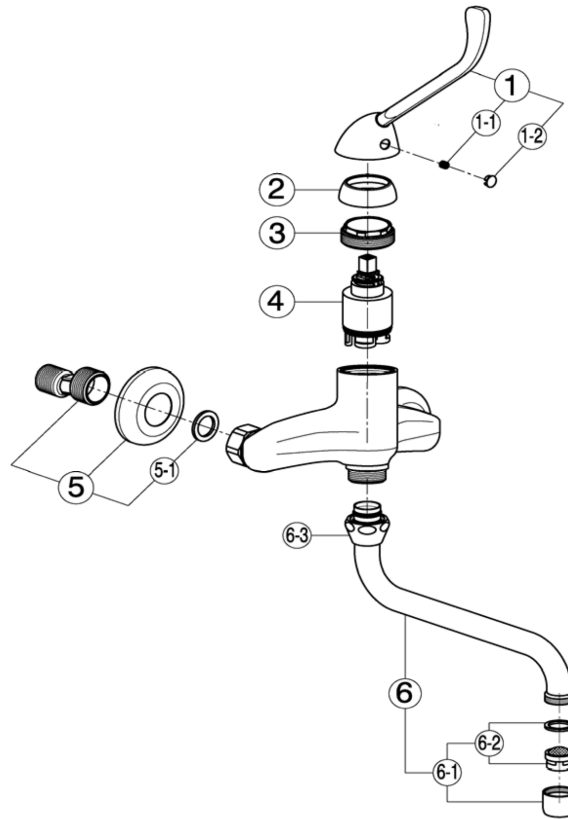

## Exposed single lever sink mixer KITCHEN\_CL000401

MODEL **CL000401**

Exposed single lever sink mixer, swivel spout

AVAILABLE FINISHINGS

CHARACTERISTICS

Cartridge Spare Parts **ZZ94034000**

**35 mm Cartridge**

## Exposed single lever sink mixer KITCHEN\_CL000401

### CL 00040

NR.	DESCRIZIONE DESCRIPTION BESCHREIBUNG DESCRIPTION	N.CODICE CODE NO. WERSKNR. NR.CODE	NR.	DESCRIZIONE DESCRIPTION BESCHREIBUNG DESCRIPTION	N.CODICE CODE NO. WERSKNR. NR.CODE	NR.	DESCRIZIONE DESCRIPTION BESCHREIBUNG DESCRIPTION	N.CODICE CODE NO. WERSKNR. NR.CODE
	Leva monocomando "CL"			Eccentrico con rosone				
1	Lever "CL" Hebel "CL" Levier "CL"	ZA005020	5	Excentric connection with escutcheon S - Anschluss m.Rosette Excentrique + rosace	ZZ927300			
	Grano punta coppa inox M.5x6			Guarnizione NBR 90 SH. 24x16x2,7				
1-1	Screw-stainless steel M.5x6 Madenschraube M.5x6 Vis speciale inox M.5x6	ZZ940630	5-1	Gasket NBR 90 SH. 24x16x2,7 Dichtung NBR 90 SH. 24x16x2,7 Joint NBR 90 SH. 24x16x2,7	ZZ926890			
	Piacchetta per leva			Canna a S Ø18 interasse 200				
1-2	Cap for lever Abdeckkappe f/Hebel Plaqueette levier	ZZ927100	6	Swinging spout 200 Ø18 Auslauf-Rohr-S-200 Ø18 Bec orientable 200 Ø18	ZZ928220			
	Copricartuccia senza ideogrammi			Aeratore M.22x1 IA				
2	Escutcheon cartridge without ideogram Abdeckkappe ohne Ideogramm Couvre-cartouche sans ideogramme Calotta bloccaggio cartuccia	ZZ940650	6-1	Mousseur M.22x1 IA Perlator M.22x1 IA Mousseur M.22x1 IA	ZZ928350			
	Nut for mixing valve Mutter f/kartusche Ecrou pour cartouche	ZZ940660	6-2	Cartuccia per aeratore M. 22x1 Mousseur cartridge M.22x1 Kart.f/Perlator M.22x1 Cartouche x mousseur M.22x1	ZZ927080			
4	Cartuccia monocomando Mixing valve Kartusche Cartouche mitigeurs	ZZ940340	6-3	Calotta 3/4" es.29 Ø19,5 Nut 3/4" Ø19,5 Mutter 3/4" Ø19,5 Ecrou 3/4" Ø19,5	ZZ926150			

CL000401

<https://en.cisal.it/exposed-single-lever-sink-mixer-kitchen-cl000401>

2026-04-05