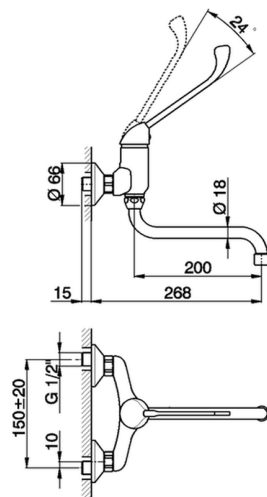

Exposed single lever sink mixer KITCHEN_CL000401

MODEL **CL000401**

Exposed single lever sink mixer, swivel spout

AVAILABLE FINISHINGS

CHARACTERISTICS

Cartridge Spare Parts **ZZ94034000**

35 mm Cartridge

Exposed single lever sink mixer KITCHEN_CL000401

cisal

CL 00040

NR.	DESCRIZIONE DESCRIPTION BESCHREIBUNG DESCRIPTION	N.CODICE CODE NO. WERSKNR. NR.CODE	NR.	DESCRIZIONE DESCRIPTION BESCHREIBUNG DESCRIPTION	N.CODICE CODE NO. WERSKNR. NR.CODE	NR.	DESCRIZIONE DESCRIPTION BESCHREIBUNG DESCRIPTION	N.CODICE CODE NO. WERSKNR. NR.CODE
1	Leva monocomando "CL" Lever "CL" Hebel "CL" Levier "CL" Grano punta coppa inox M.5x6	ZA005020	5	Eccentrico con rosone Excentric connection with escutcheon S - Anschluss m.Rosette Excentrique + rosace Guarnizione NBR 90 SH. 24x16x2,7	ZZ927300			
1-1	Screw-stainless steel M.5x6 Madenschraube M.5x6 Vis speciale inox M.5x6 Piacchetta per leva	ZZ940630	5-1	Gasket NBR 90 SH. 24x16x2,7 Dichtung NBR 90 SH. 24x16x2,7 Joint NBR 90 SH. 24x16x2,7 Canna a S Ø18 interasse 200	ZZ926890			
1-2	Cap for lever Abdeckkappe f/Hebel Plaqueette levier	ZZ927100	6	Swinging spout 200 Ø18 Auslauf-Rohr-S-200 Ø18 Bec orientable 200 Ø18 Aeratore M.22x1 IA	ZZ928220			
2	Copricartuccia senza ideogrammi Escutcheon cartridge without ideogram Abdeckkappe ohne Ideogramm Couvre-cartouche sans ideogramme Calotta bloccaggio cartuccia	ZZ940650	6-1	Mousseur M.22x1 IA Perlator M.22x1 IA Mousseur M.22x1 IA Cartuccia per aeratore M. 22x1	ZZ928350			
3	Nut for mixing valve Mutter f/kartusche Ecrou pour cartouche	ZZ940660	6-2	Mousseur cartridge M.22x1 Kart.f/Perlator M.22x1 Cartouche x mousseur M.22x1	ZZ927080			
4	Cartuccia monocomando Mixing valve Kartusche Cartouche mitigeurs	ZZ940340	6-3	Calotta 3/4" es.29 Ø19,5 Nut 3/4" Ø19,5 Mutter 3/4" Ø19,5 Ecrou 3/4" Ø19,5	ZZ926150			

CL000401

<https://en.cisal.it/exposed-single-lever-sink-mixer-kitchen-cl000401>

2026-06-13