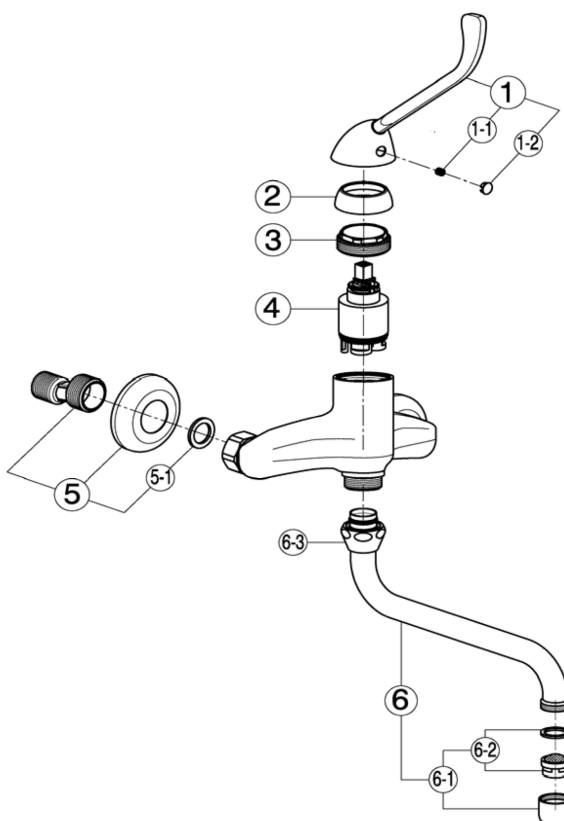

Exposed single lever sink mixer KITCHEN_CL000401

cisal

CL 00040

NR.	DESCRIZIONE DESCRIPTION BESCHREIBUNG DESCRIPTION	N.CODICE CODE NO. WERSKNR. NR.CODE	NR.	DESCRIZIONE DESCRIPTION BESCHREIBUNG DESCRIPTION	N.CODICE CODE NO. WERSKNR. NR.CODE	NR.	DESCRIZIONE DESCRIPTION BESCHREIBUNG DESCRIPTION	N.CODICE CODE NO. WERSKNR. NR.CODE
	Leva monocomando "CL"			Eccentrico con rosone				
1	Lever "CL" Hebel "CL" Levier "CL"	ZA005020	5	Excentric connection with escutcheon S - Anschluss m.Rosette Excentrique + rosace	ZZ927300			
	Grano punta coppa inox M.5x6			Guarnizione NBR 90 SH. 24x16x2,7				
1-1	Screw-stainless steel M.5x6 Madenschraube M.5x6 Vis speciale inox M.5x6	ZZ940630	5-1	Gasket NBR 90 SH. 24x16x2,7 Dichtung NBR 90 SH. 24x16x2,7 Joint NBR 90 SH. 24x16x2,7	ZZ926890			
	Piacchetta per leva			Canna a S Ø18 interasse 200				
1-2	Cap for lever Abdeckkappe f/Hebel Plaqueette levier	ZZ927100	6	Swinging spout 200 Ø18 Auslauf-Rohr-S-200 Ø18 Bec orientable 200 Ø18	ZZ928220			
	Copricartuccia senza ideogrammi			Aeratore M.22x1 IA				
2	Escutcheon cartridge without ideogram Abdeckkappe ohne Ideogramm Couvre-cartouche sans ideogramme Calotta bloccaggio cartuccia	ZZ940650	6-1	Mousseur M.22x1 IA Perlator M.22x1 IA Mousseur M.22x1 IA	ZZ928350			
	Nut for mixing valve Mutter f/kartusche Ecrou pour cartouche	ZZ940660	6-2	Cartuccia per aeratore M. 22x1 Mousseur cartridge M.22x1 Kart.f/Perlator M.22x1 Cartouche x mousseur M.22x1	ZZ927080			
	Cartuccia monocomando			Calotta 3/4" es.29 Ø19,5				
4	Mixing valve Kartusche Cartouche mitigeurs	ZZ940340	6-3	Nut 3/4" Ø19,5 Mutter 3/4" Ø19,5 Ecrou 3/4" Ø19,5	ZZ926150			

CL000401

<https://en.cisal.it/exposed-single-lever-sink-mixer-kitchen-cl000401>

2026-04-28