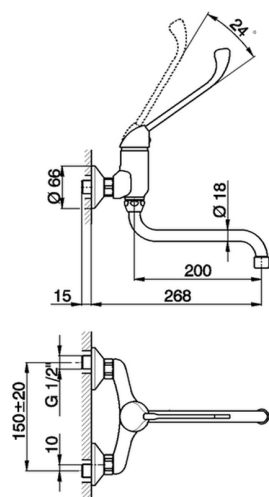

Exposed single lever sink mixer KITCHEN_CL000401

MODEL **CL000401**

Exposed single lever sink mixer, swivel spout

AVAILABLE FINISHINGS

CHARACTERISTICS

Cartridge Spare Parts **ZZ94034000**

35 mm Cartridge

Exposed single lever sink mixer KITCHEN_CL000401

cisal

CL 00040

NR.	DESCRIZIONE DESCRIPTION BESCHREIBUNG DESCRIPTION	N.CODICE CODE NO. WERSKNR. NR.CODE	NR.	DESCRIZIONE DESCRIPTION BESCHREIBUNG DESCRIPTION	N.CODICE CODE NO. WERSKNR. NR.CODE	NR.	DESCRIZIONE DESCRIPTION BESCHREIBUNG DESCRIPTION	N.CODICE CODE NO. WERSKNR. NR.CODE
	Leva monocomando "CL"			Eccentrico con rosone				
1	Lever "CL" Hebel "CL" Levier "CL"	ZA005020	5	Excentric connection with escutcheon S - Anschluss m.Rosette Excentrique + rosace	ZZ927300			
	Grano punta coppa inox M.5x6			Guarnizione NBR 90 SH. 24x16x2,7				
1-1	Screw-stainless steel M.5x6 Madenschraube M.5x6 Vis speciale inox M.5x6	ZZ940630	5-1	Gasket NBR 90 SH. 24x16x2,7 Dichtung NBR 90 SH. 24x16x2,7 Joint NBR 90 SH. 24x16x2,7	ZZ926890			
	Piacchetta per leva			Canna a S Ø18 interasse 200				
1-2	Cap for lever Abdeckkappe f/Hebel Plaqueette levier	ZZ927100	6	Swinging spout 200 Ø18 Auslauf-Rohr-S-200 Ø18 Bec orientable 200 Ø18	ZZ928220			
	Copricartuccia senza ideogrammi			Aeratore M.22x1 IA				
2	Escutcheon cartridge without ideogram Abdeckkappe ohne Ideogramm Couvre-cartouche sans ideogramme Calotta bloccaggio cartuccia	ZZ940650	6-1	Mousseur M.22x1 IA Perlator M.22x1 IA Mousseur M.22x1 IA	ZZ928350			
	Nut for mixing valve Mutter f/kartusche Ecrou pour cartouche	ZZ940660	6-2	Cartuccia per aeratore M. 22x1 Mousseur cartridge M.22x1 Kart.f/Perlator M.22x1 Cartouche x mousseur M.22x1	ZZ927080			
	Cartuccia monocomando			Calotta 3/4" es.29 Ø19,5				
4	Mixing valve Kartusche Cartouche mitigeurs	ZZ940340	6-3	Nut 3/4" Ø19,5 Mutter 3/4" Ø19,5 Ecrou 3/4" Ø19,5	ZZ926150			

CL000401

<https://en.cisal.it/exposed-single-lever-sink-mixer-kitchen-cl000401>

2026-04-28