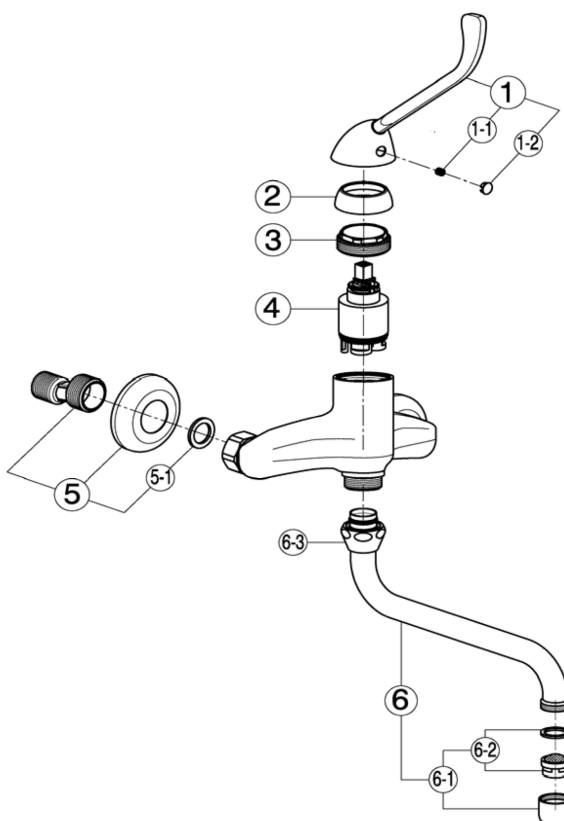

Exposed single lever sink mixer KITCHEN_CL000401

MODEL **CL000401**

Exposed single lever sink mixer, swivel spout

AVAILABLE FINISHINGS

CHARACTERISTICS

Cartridge Spare Parts **ZZ94034000**

35 mm Cartridge

Exposed single lever sink mixer KITCHEN_CL000401

cisal

CL 00040

NR.	DESCRIZIONE DESCRIPTION BESCHREIBUNG DESCRIPTION	N.CODICE CODE NO. WERSKNR. NR.CODE	NR.	DESCRIZIONE DESCRIPTION BESCHREIBUNG DESCRIPTION	N.CODICE CODE NO. WERSKNR. NR.CODE	NR.	DESCRIZIONE DESCRIPTION BESCHREIBUNG DESCRIPTION	N.CODICE CODE NO. WERSKNR. NR.CODE
1	Leva monocomando "CL" Lever "CL" Hebel "CL" Levier "CL" Grano punta coppa inox M.5x6	ZA005020	5	Eccentrico con rosone Excentric connection with escutcheon S - Anschluss m.Rosette Excentrique + rosace Guarnizione NBR 90 SH. 24x16x2,7	ZZ927300			
1-1	Screw-stainless steel M.5x6 Madenschraube M.5x6 Vis speciale inox M.5x6 Piacchetta per leva	ZZ940630	5-1	Gasket NBR 90 SH. 24x16x2,7 Dichtung NBR 90 SH. 24x16x2,7 Joint NBR 90 SH. 24x16x2,7 Canna a S Ø18 interasse 200	ZZ926890			
1-2	Cap for lever Abdeckkappe f/Hebel Plaqueette levier	ZZ927100	6	Swinging spout 200 Ø18 Auslauf-Rohr-S-200 Ø18 Bec orientable 200 Ø18 Aeratore M.22x1 IA	ZZ928220			
2	Copricartuccia senza ideogrammi Escutcheon cartridge without ideogram Abdeckkappe ohne Ideogramm Couvre-cartouche sans ideogramme Calotta bloccaggio cartuccia	ZZ940650	6-1	Mousseur M.22x1 IA Perlator M.22x1 IA Mousseur M.22x1 IA Cartuccia per aeratore M. 22x1	ZZ928350			
3	Nut for mixing valve Mutter f/kartusche Ecrou pour cartouche	ZZ940660	6-2	Mousseur cartridge M.22x1 Kart.f/Perlator M.22x1 Cartouche x mousseur M.22x1	ZZ927080			
4	Cartuccia monocomando Mixing valve Kartusche Cartouche mitigeurs	ZZ940340	6-3	Calotta 3/4" es.29 Ø19,5 Nut 3/4" Ø19,5 Mutter 3/4" Ø19,5 Ecrou 3/4" Ø19,5	ZZ926150			

CL000401

<https://en.cisal.it/exposed-single-lever-sink-mixer-kitchen-cl000401>

2026-06-13