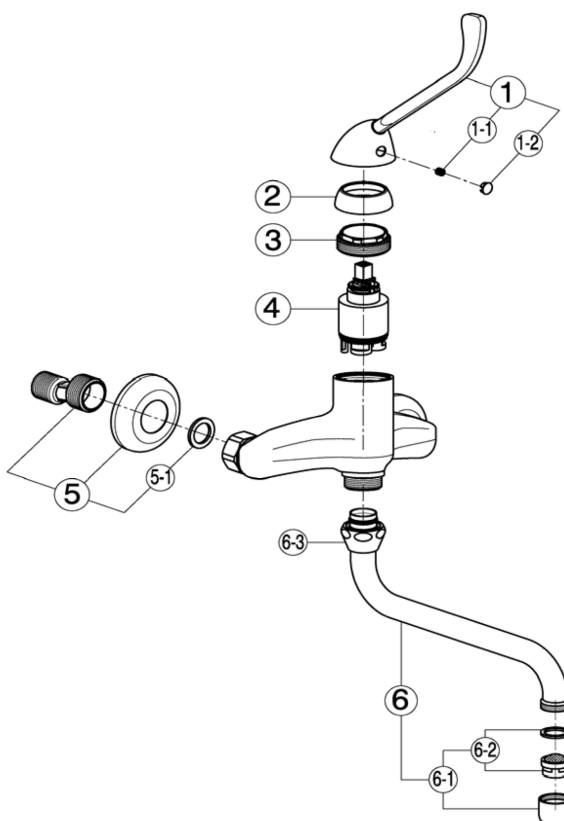

Exposed single lever sink mixer KITCHEN_CL000401

MODEL **CL000401**

Exposed single lever sink mixer, swivel spout

AVAILABLE FINISHINGS

CHARACTERISTICS

Cartridge Spare Parts **ZZ94034000**

35 mm Cartridge

Exposed single lever sink mixer KITCHEN_CL000401

cisal

CL 00040

NR.	DESCRIZIONE DESCRIPTION BESCHREIBUNG DESCRIPTION	N.CODICE CODE NO. WERSKNR. NR.CODE	NR.	DESCRIZIONE DESCRIPTION BESCHREIBUNG DESCRIPTION	N.CODICE CODE NO. WERSKNR. NR.CODE	NR.	DESCRIZIONE DESCRIPTION BESCHREIBUNG DESCRIPTION	N.CODICE CODE NO. WERSKNR. NR.CODE
	Leva monocomando "CL"			Eccentrico con rosone				
1	Lever "CL" Hebel "CL" Levier "CL"	ZA005020	5	Excentric connection with escutcheon S - Anschluss m.Rosette Excentrique + rosace	ZZ927300			
	Grano punta coppa inox M.5x6			Guarnizione NBR 90 SH. 24x16x2,7				
1-1	Screw-stainless steel M.5x6 Madenschraube M.5x6 Vis speciale inox M.5x6	ZZ940630	5-1	Gasket NBR 90 SH. 24x16x2,7 Dichtung NBR 90 SH. 24x16x2,7 Joint NBR 90 SH. 24x16x2,7	ZZ926890			
	Piacchetta per leva			Canna a S Ø18 interasse 200				
1-2	Cap for lever Abdeckkappe f/Hebel Plaqueette levier	ZZ927100	6	Swinging spout 200 Ø18 Auslauf-Rohr-S-200 Ø18 Bec orientable 200 Ø18	ZZ928220			
	Copricartuccia senza ideogrammi			Aeratore M.22x1 IA				
2	Escutcheon cartridge without ideogram Abdeckkappe ohne Ideogramm Couvre-cartouche sans ideogramme Calotta bloccaggio cartuccia	ZZ940650	6-1	Mousseur M.22x1 IA Perlator M.22x1 IA Mousseur M.22x1 IA	ZZ928350			
	Nut for mixing valve Mutter f/kartusche Ecrou pour cartouche	ZZ940660	6-2	Cartuccia per aeratore M. 22x1 Mousseur cartridge M.22x1 Kart.f/Perlator M.22x1 Cartouche x mousseur M.22x1	ZZ927080			
	Cartuccia monocomando			Calotta 3/4" es.29 Ø19,5				
4	Mixing valve Kartusche Cartouche mitigeurs	ZZ940340	6-3	Nut 3/4" Ø19,5 Mutter 3/4" Ø19,5 Ecrou 3/4" Ø19,5	ZZ926150			

CL000401

<https://en.cisal.it/exposed-single-lever-sink-mixer-kitchen-cl000401>

2026-04-28