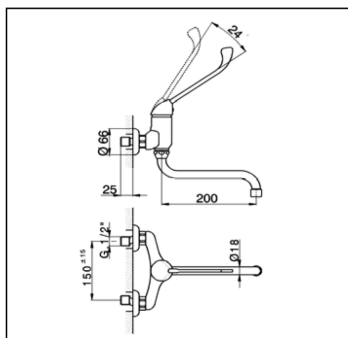

Exposed single lever sink mixer KITCHEN_CL000401

MODEL **CL000401**

Exposed single lever sink mixer, swivel spout

AVAILABLE FINISHINGS

CHARACTERISTICS

Cartridge Spare Parts **ZZ94034000**

35 mm Cartridge

Exposed single lever sink mixer KITCHEN_CL000401

cisal

CL 00040

NR.	DESCRIZIONE DESCRIPTION BESCHREIBUNG DESCRIPTION	N.CODICE CODE NO. WERSKNR. NR.CODE	NR.	DESCRIZIONE DESCRIPTION BESCHREIBUNG DESCRIPTION	N.CODICE CODE NO. WERSKNR. NR.CODE	NR.	DESCRIZIONE DESCRIPTION BESCHREIBUNG DESCRIPTION	N.CODICE CODE NO. WERSKNR. NR.CODE
	Leva monocomando "CL"			Eccentrico con rosone				
1	Lever "CL" Hebel "CL" Levier "CL"	ZA005020	5	Excentric connection with escutcheon S - Anschluss m.Rosette Excentrique + rosace	ZZ927300			
	Grano punta coppa inox M.5x6			Guarnizione NBR 90 SH. 24x16x2,7				
1-1	Screw-stainless steel M.5x6 Madenschraube M.5x6 Vis speciale inox M.5x6	ZZ940630	5-1	Gasket NBR 90 SH. 24x16x2,7 Dichtung NBR 90 SH. 24x16x2,7 Joint NBR 90 SH. 24x16x2,7	ZZ926890			
	Piacchetta per leva			Canna a S Ø18 interasse 200				
1-2	Cap for lever Abdeckkappe f/Hebel Plaqueette levier	ZZ927100	6	Swinging spout 200 Ø18 Auslauf-Rohr-S-200 Ø18 Bec orientable 200 Ø18	ZZ928220			
	Copricartuccia senza ideogrammi			Aeratore M.22x1 IA				
2	Escutcheon cartridge without ideogram Abdeckkappe ohne Ideogramm Couvre-cartouche sans ideogramme Calotta bloccaggio cartuccia	ZZ940650	6-1	Mousseur M.22x1 IA Perlator M.22x1 IA Mousseur M.22x1 IA	ZZ928350			
	Nut for mixing valve Mutter f/kartusche Ecrou pour cartouche	ZZ940660	6-2	Cartuccia per aeratore M. 22x1 Mousseur cartridge M.22x1 Kart.f/Perlator M.22x1 Cartouche x mousseur M.22x1	ZZ927080			
	Cartuccia monocomando			Calotta 3/4" es.29 Ø19,5				
4	Mixing valve Kartusche Cartouche mitigeurs	ZZ940340	6-3	Nut 3/4" Ø19,5 Mutter 3/4" Ø19,5 Ecrou 3/4" Ø19,5	ZZ926150			

CL000401

<https://en.cisal.it/exposed-single-lever-sink-mixer-kitchen-cl000401>

2026-04-28