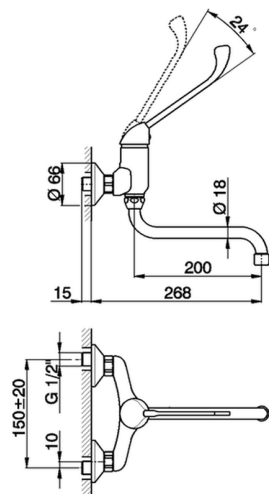

## Exposed single lever sink mixer KITCHEN\_CL000401

MODEL **CL000401**

Exposed single lever sink mixer, swivel spout

AVAILABLE FINISHINGS

CHARACTERISTICS

Cartridge Spare Parts **ZZ94034000**

**35 mm Cartridge**

### CL 00040

NR.	DESCRIZIONE DESCRIPTION BESCHREIBUNG DESCRIPTION	N.CODICE CODE NO. WERSKNR. NR.CODE	NR.	DESCRIZIONE DESCRIPTION BESCHREIBUNG DESCRIPTION	N.CODICE CODE NO. WERSKNR. NR.CODE	NR.	DESCRIZIONE DESCRIPTION BESCHREIBUNG DESCRIPTION	N.CODICE CODE NO. WERSKNR. NR.CODE
	Leva monocomando "CL"			Eccentrico con rosone				
1	Lever "CL" Hebel "CL" Levier "CL"	ZA005020	5	Excentric connection with escutcheon S - Anschluss m.Rosette Excentrique + rosace	ZZ927300			
	Grano punta coppa inox M.5x6			Guarnizione NBR 90 SH. 24x16x2,7				
1-1	Screw-stainless steel M.5x6 Madenschraube M.5x6 Vis speciale inox M.5x6	ZZ940630	5-1	Gasket NBR 90 SH. 24x16x2,7 Dichtung NBR 90 SH. 24x16x2,7 Joint NBR 90 SH. 24x16x2,7	ZZ926890			
	Piacchetta per leva			Canna a S Ø18 interasse 200				
1-2	Cap for lever Abdeckkappe f/Hebel Plaqueette levier	ZZ927100	6	Swinging spout 200 Ø18 Auslauf-Rohr-S-200 Ø18 Bec orientable 200 Ø18	ZZ928220			
	Copricartuccia senza ideogrammi			Aeratore M.22x1 IA				
2	Escutcheon cartridge without ideogram Abdeckkappe ohne Ideogramm Couvre-cartouche sans ideogramme Calotta bloccaggio cartuccia	ZZ940650	6-1	Mousseur M.22x1 IA Perlator M.22x1 IA Mousseur M.22x1 IA	ZZ928350			
	Nut for mixing valve Mutter f/kartusche Ecrou pour cartouche	ZZ940660	6-2	Cartuccia per aeratore M. 22x1 Mousseur cartridge M.22x1 Kart.f/Perlator M.22x1 Cartouche x mousseur M.22x1	ZZ927080			
	Cartuccia monocomando			Calotta 3/4" es.29 Ø19,5				
4	Mixing valve Kartusche Cartouche mitigeurs	ZZ940340	6-3	Nut 3/4" Ø19,5 Mutter 3/4" Ø19,5 Ecrou 3/4" Ø19,5	ZZ926150			