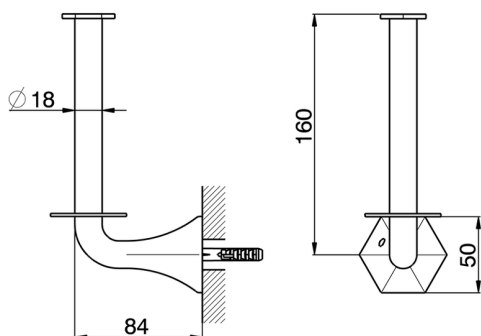

## Toilet roll holder CHERIE\_CE090410

MODEL **CE090410**

Toilet roll holder

AVAILABLE FINISHINGS

-  **21** 21 Chrome
-  **24** 24 Gold
-  **2B** 2B Polished Nickel
-  **2P** 2P Rose Gold

CHARACTERISTICS

2024-12-22