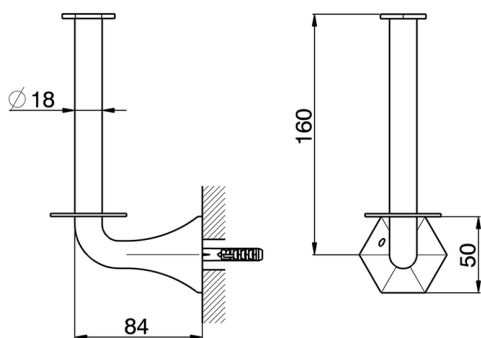

Toilet roll holder CHERIE_CE090410

MODEL **CE090410**

Toilet roll holder

AVAILABLE FINISHINGS

-  **21** 21 Chrome
-  **24** 24 Gold
-  **2B** 2B Polished Nickel
-  **2P** 2P Rose Gold

CHARACTERISTICS

2024-12-22