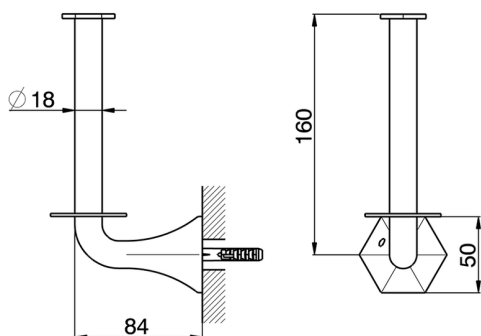

Toilet roll holder CHERIE_CE090410

MODEL **CE090410**

Toilet roll holder

AVAILABLE FINISHINGS

-  **21** 21 Chrome
-  **24** 24 Gold
-  **2B** 2B Polished Nickel
-  **2P** 2P Rose Gold

CHARACTERISTICS

2024-12-22