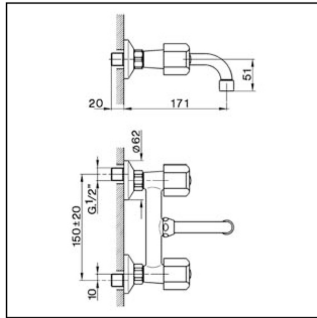

- Gruppo lavello
- Sink mixer
- Spültisch-Wandbatterie
- Mélangeur évier mural

| bar | PORTATA BOCCA DI EROGAZIONE * SPOUT FLOW RATE DURCHFLOSS WANNENEINLAUF DEBIT BEC DÉVERSEUR l/min. |
|-----|---|
| 0.5 | 6.5 |
| 1 | 9 |
| 2 | 12.5 |
| 3 | 15 |
| 4 | 17.5 |
| 5 | 19.5 |

| NR. | DESCRIZIONE DESCRIPTION BESCHREIBUNG DESCRIPTION | N. CODICE CODE NO. WERKSNR. NR. CODE | NR. | DESCRIZIONE DESCRIPTION BESCHREIBUNG DESCRIPTION | N. CODICE CODE NO. WERKSNR. NR. CODE | NR. | DESCRIZIONE DESCRIPTION BESCHREIBUNG DESCRIPTION | N. CODICE CODE NO. WERKSNR. NR. CODE |
|-----|--|---|-----|---|---|-----|---|---|
| 1 | Eccentrico con rosone Eccentric connection with escutcheon S - Anschluss m. Rosette Eccentrique + rosace | ZZ 92730 0 | 3-1 | Aeratore M.22x1 1A Mousseur M.22x1 1A Perlator M.22x1 1A Mousseur M.22x1 1A | ZZ 92835 0 | | | |
| 1-1 | Guarnizione NBR 90 SH. 24x16x2,7 Gasket NBR 90 SH. 24x16x2,7 Dichtung NBR 90 SH. 24x16x2,7 Joint NBR 90 SH. 24x16x2,7 | ZZ 92689 0 | 3-2 | Cartuccia per aeratore M. 22x1 Mousseur cartridge M.22x1 Kart./Perlator M.22x1 Cartouche x mousseur M.22x1 | ZZ 92708 0 | | | |
| 2 | Vitone 1/2" "TR" Headvalve 1/2" "TR" Oberteil 1/2" "TR" Tête 1/2" "TR" | ZZ 92869 0 | 3-3 | Calotta 3/4" es.29 Ø19,5 Nut 3/4" Ø19,5 Mutter 3/4" Ø19,5 Ecrou 3/4" Ø19,5 | ZZ 92615 0 | | | |
| 2-1 | Vite M.4x4,5 tb. Ø8 t.cr. Screw M.4x4,5 Schraube M.4x4,5 Vis M.4x4,5 | ZZ 92625 0 | | | | | | |
| 2-2 | Guarnizione NBR 90 SH. 16,9x5,5x5 Gasket NBR 90 SH. 16,9x5,5x5 Dichtung NBR 90 SH. 16,9x5,5x5 Joint NBR 90 SH. 16,9x5,5x5 | ZZ 92699 0 | | | | | | |
| 3 | Canna fissa lavello a parete Spout for sink/basin Auslauf-WT-Wandbatterie Bec lavabo/évier fixe | ZZ 90478 0 | | | | | | |