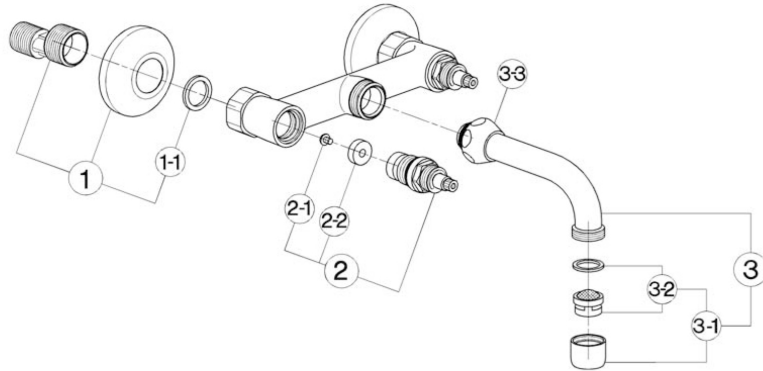

Exposed sink mixer TR_TR000380

MODEL **TR000380**

Exposed sink mixer, without handles

AVAILABLE FINISHINGS

CHARACTERISTICS

Exposed sink mixer TR_TR000380

cisal

TR 00038

- Gruppo lavello
- Sink mixer
- Spültisch-Wandbatterie
- Mélangeur évier mural

| bar | PORTATA BOCCA DI EROGAZIONE * SPOUT FLOW RATE DURCHFLOSS WANNENEINLAUF DEBIT BEC DÉVERSEUR l/min. |
|-----|---|
| 0.5 | 6.5 |
| 1 | 9 |
| 2 | 12.5 |
| 3 | 15 |
| 4 | 17.5 |
| 5 | 19.5 |

| NR. | DESCRIZIONE DESCRIPTION BESCHREIBUNG DESCRIPTION | N. CODICE CODE NO. WERKSNR. NR. CODE | NR. | DESCRIZIONE DESCRIPTION BESCHREIBUNG DESCRIPTION | N. CODICE CODE NO. WERKSNR. NR. CODE | NR. | DESCRIZIONE DESCRIPTION BESCHREIBUNG DESCRIPTION | N. CODICE CODE NO. WERKSNR. NR. CODE |
|-----|--|---|-----|---|---|-----|---|---|
| 1 | Eccentrico con rosone Eccentric connection with escutcheon S - Anschluss m. Rosette Eccentrique + rosace | ZZ 92730 0 | 3-1 | Aeratore M.22x1 1A Mousseur M.22x1 1A Perlator M.22x1 1A Mousseur M.22x1 1A | ZZ 92835 0 | | | |
| 1-1 | Guarnizione NBR 90 SH. 24x16x2,7 Gasket NBR 90 SH. 24x16x2,7 Dichtung NBR 90 SH. 24x16x2,7 Joint NBR 90 SH. 24x16x2,7 | ZZ 92689 0 | 3-2 | Cartuccia per aeratore M. 22x1 Mousseur cartridge M.22x1 Kart./Perlator M.22x1 Cartouche x mousseur M.22x1 | ZZ 92708 0 | | | |
| 2 | Vitone 1/2" "TR" Headvalve 1/2" "TR" Oberteil 1/2" "TR" Tête 1/2" "TR" | ZZ 92869 0 | 3-3 | Calotta 3/4" es.29 Ø19,5 Nut 3/4" Ø19,5 Mutter 3/4" Ø19,5 Ecrou 3/4" Ø19,5 | ZZ 92615 0 | | | |
| 2-1 | Vite M.4x4,5 tb. Ø8 t.cr. Screw M.4x4,5 Schraube M.4x4,5 Vis M.4x4,5 | ZZ 92625 0 | | | | | | |
| 2-2 | Guarnizione NBR 90 SH. 16,9x5,5x5 Gasket NBR 90 SH. 16,9x5,5x5 Dichtung NBR 90 SH. 16,9x5,5x5 Joint NBR 90 SH. 16,9x5,5x5 | ZZ 92699 0 | | | | | | |
| 3 | Canna fissa lavello a parete Spout for sink/basin Auslauf-WT-Wandbatterie Bec lavabo/évier fixe | ZZ 90478 0 | | | | | | |