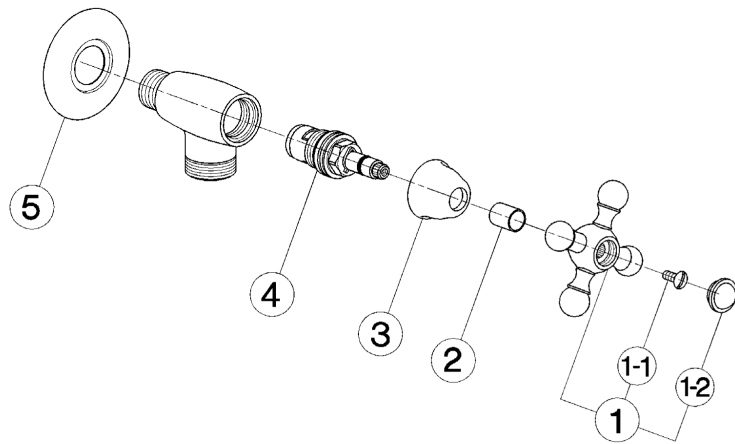

Exposed simple tap ARCANA CERAMIC_AC001440

MODEL **AC001440**

Exposed simple tap

AVAILABLE FINISHINGS

 **21** 21 Chrome

CHARACTERISTICS

Exposed simple tap ARCANA CERAMIC_AC001440

cisal

AC 00144

- Rubinetto a parete
- Simple tap
- Spültisch Auslaufventil
- Robinet simple

bar	PORTATA * FLOW RATE DURCHFLOSS DEBIT l/min.
0.1	6
0.3	11.5
0.5	15
3	21
4	30
5	36.5

* senza resistenza silenziosa (uscita libera)
without hydraulic resistance
ohne Widerstand
sans résistance hydraulique

NR.	DESCRIZIONE DESCRIPTION BESCHREIBUNG DÉSCRIPTION	N. CODICE CODE NO. WERKSNR. NR. CODE	NR.	DESCRIZIONE DESCRIPTION BESCHREIBUNG DÉSCRIPTION	N. CODICE CODE NO. WERKSNR. NR. CODE	NR.	DESCRIZIONE DESCRIPTION BESCHREIBUNG DÉSCRIPTION	N. CODICE CODE NO. WERKSNR. NR. CODE
1	Maniglia "AR" con vite e placchetta Handle with screw and plate "AR" Griff "AR" mit Schraube und Abdeckklappe Croisillon avec vis et plaquette "AR"	ZZ 90307 0	5	Rosone rubinetto rovesciato Escutcheon simple tap Rosette Rosace en inox	ZZ 92605 0			
1-1	Vite M 4,5x10 lb. tc. zigrinata Screw M 4,5x10 Schraube M 4,5x10 Vis M 4,5x10	ZZ 92609 0						
1-2	Placchetta a vite maniglia "AR" Cap for handle "AR" Abdeckklappe "AR" Griff Plaquette cache - vis crois. "AR"	ZZ 92617 0						
2	Tubetto copriasta "AR" H.15,5 Sliding cover tube "AR" H.15,5 Abdeckklappe Oberteil "AR" H.15,5 Tube couvre-tête "AR" H.15,5	ZZ 92619 0						
3	Cappuccio coprivitone Ø32 H.21 "AC" Escutcheon Ø32 H.21 "AC" headvalve Abdeckklappe Ø32 H.21 "AC" Rosace couvre-tête Ø32 H.21 "AC"	ZZ 92652 0						
4	Vitone ceramico DX per monofori e gruppi "AC" Ceramic headvalve 1/2" right "AC" - short Keramikoberteil 1/2"-rechts "AC" - kurz Tête céramique 1/2" droite "AC" - courte	ZZ 92858 0						

AC.15

AC001440

<https://en.cisal.it/exposed-simple-tap-arcana-ceramic-ac001440>

2026-04-30