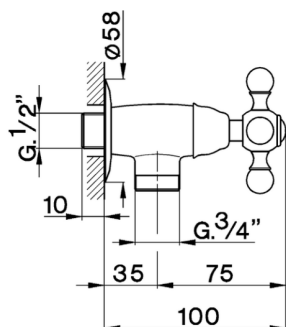

Exposed simple tap ARCANA CERAMIC_AC001440

MODEL **AC001440**

Exposed simple tap

AVAILABLE FINISHINGS

 **21** 21 Chrome

CHARACTERISTICS

Exposed simple tap ARCANA CERAMIC_AC001440

cisal

AC 00144

- Rubinetto a parete
- Simple tap
- Spültisch Auslaufventil
- Robinet simple

bar	PORTATA * FLOW RATE DURCHFLOSS DEBIT l/min.
0.1	6
0.3	11.5
0.5	15
3	21
4	30
5	36.5

* senza resistenza silenziosa (uscita libera)
without hydraulic resistance
ohne Widerstand
sans résistance hydraulique

NR.	DESCRIZIONE DESCRIPTION BESCHREIBUNG DESCRIPTION	N. CODICE CODE NO. WERKSNR. NR. CODE	NR.	DESCRIZIONE DESCRIPTION BESCHREIBUNG DESCRIPTION	N. CODICE CODE NO. WERKSNR. NR. CODE	NR.	DESCRIZIONE DESCRIPTION BESCHREIBUNG DESCRIPTION	N. CODICE CODE NO. WERKSNR. NR. CODE
1	Maniglia "AR" con vite e placchetta Handle with screw and plate "AR" Griff "AR" mit Schraube und Abdeckklappe Croisillon avec vis et plaquette "AR"	ZZ 90307 0	5	Rosone rubinetto rovesciato Escutcheon simple tap Rosette Rosace en inox	ZZ 92605 0			
1-1	Vite M 4,5x10 lb. tc. zigrinata Screw M 4,5x10 Schraube M 4,5x10 Vis M 4,5x10	ZZ 92609 0						
1-2	Placchetta a vite maniglia "AR" Cap for handle "AR" Abdeckklappe "AR" Griff Plaquette cache - vis crois. "AR"	ZZ 92617 0						
2	Tubetto copriasta "AR" H.15,5 Sliding cover tube "AR" H.15,5 Abdeckklappe Oberteil "AR" H.15,5 Tube couvre-tête "AR" H.15,5	ZZ 92619 0						
3	Cappuccio coprivitone Ø32 H.21 "AC" Escutcheon Ø32 H.21 "AC" headvalve Abdeckklappe Ø32 H.21 "AC" Rosace couvre-tête Ø32 H.21 "AC"	ZZ 92652 0						
4	Vitone ceramico DX per monofori e gruppi "AC" Ceramic headvalve 1/2" right "AC" - short Keramikoberteil 1/2"-rechts "AC" - kurz Tête céramique 1/2" droite "AC" - courte	ZZ 92858 0						