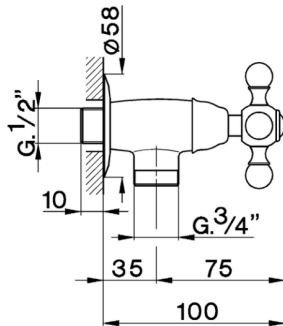

Exposed simple tap ARCANA CERAMIC_AC001440

MODEL **AC001440**

Exposed simple tap

AVAILABLE FINISHINGS

 **21** 21 Chrome

CHARACTERISTICS

Exposed simple tap ARCANA CERAMIC_AC001440

cisal

AC 00144

- Rubinetto a parete
- Simple tap
- Spültisch Auslaufventil
- Robinet simple

bar	PORTATA * FLOW RATE DURCHFLOSS DEBIT l/min.
0.1	6
0.3	11.5
0.5	15
3	21
4	30
5	36.5

* senza resistenza silenziosa (uscita libera)
without hydraulic resistance
ohne Widerstand
sans résistance hydraulique

NR.	DESCRIZIONE DESCRIPTION BESCHREIBUNG DÉSCRIPTION	N. CODICE CODE NO. WERKSNR. NR. CODE	NR.	DESCRIZIONE DESCRIPTION BESCHREIBUNG DÉSCRIPTION	N. CODICE CODE NO. WERKSNR. NR. CODE	NR.	DESCRIZIONE DESCRIPTION BESCHREIBUNG DÉSCRIPTION	N. CODICE CODE NO. WERKSNR. NR. CODE
1	Maniglia "AR" con vite e placchetta Handle with screw and plate "AR" Griff "AR" mit Schraube und Abdeckklappe Croisillon avec vis et plaquette "AR"	ZZ 90307 0	5	Rosone rubinetto rovesciato Escutcheon simple tap Rosette Rosace en inox	ZZ 92605 0			
1-1	Vite M 4,5x10 tb. tc. zigrinata Screw M 4,5x10 Schraube M 4,5x10 Vis M 4,5x10	ZZ 92609 0						
1-2	Placchetta a vite maniglia "AR" Cap for handle "AR" Abdeckklappe "AR" Griff Plaquette cache - vis crois. "AR"	ZZ 92617 0						
2	Tubetto copriasta "AR" H.15,5 Sliding cover tube "AR" H.15,5 Abdeckklappe Oberteil "AR" H.15,5 Tube couvre-tête "AR" H.15,5	ZZ 92619 0						
3	Cappuccio coprivitone Ø32 H.21 "AC" Escutcheon Ø32 H.21 "AC" headvalve Abdeckklappe Ø32 H.21 "AC" Rosace couvre-tête Ø32 H.21 "AC"	ZZ 92652 0						
4	Vitone ceramico DX per monofori e gruppi "AC" Ceramic headvalve 1/2" right "AC" -short Keramikoberteil 1/2"-rechts "AC" -kurz Tête céramique 1/2" droite "AC" - courte	ZZ 92858 0						