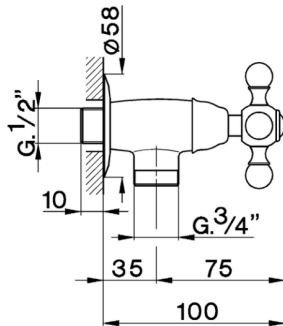

Exposed simple tap ARCANA CERAMIC_AC001440

MODEL **AC001440**

Exposed simple tap

AVAILABLE FINISHINGS

 **21** 21 Chrome

CHARACTERISTICS

Exposed simple tap ARCANA CERAMIC_AC001440

cisal

AC 00144

- Rubinetto a parete
- Simple tap
- Spültisch Auslaufventil
- Robinet simple

bar	PORTATA * FLOW RATE DURCHFLOSS DEBIT l/min.
0.1	6
0.3	11.5
0.5	15
3	21
4	30
5	36.5

* senza resistenza silenziosa (uscita libera)
without hydraulic resistance
ohne Widerstand
sans résistance hydraulique

NR.	DESCRIZIONE DESCRIPTION BESCHREIBUNG DÉSCRIPTION	N. CODICE CODE NO. WERKSNR. NR. CODE	NR.	DESCRIZIONE DESCRIPTION BESCHREIBUNG DÉSCRIPTION	N. CODICE CODE NO. WERKSNR. NR. CODE	NR.	DESCRIZIONE DESCRIPTION BESCHREIBUNG DÉSCRIPTION	N. CODICE CODE NO. WERKSNR. NR. CODE
1	Maniglia "AR" con vite e placchetta Handle with screw and plate "AR" Griff "AR" mit Schraube und Abdeckklappe Croisillon avec vis et plaquette "AR"	ZZ 90307 0	5	Rosone rubinetto rovesciato Escutcheon simple tap Rosette Rosace en inox	ZZ 92605 0			
1-1	Vite M 4,5x10 lb. tc. zigrinata Screw M 4,5x10 Schraube M 4,5x10 Vis M 4,5x10	ZZ 92609 0						
1-2	Placchetta a vite maniglia "AR" Cap for handle "AR" Abdeckklappe "AR" Griff Plaquette cache - vis crois. "AR"	ZZ 92617 0						
2	Tubetto copriasta "AR" H.15,5 Sliding cover tube "AR" H.15,5 Abdeckklappe Oberteil "AR" H.15,5 Tube couvre-tête "AR" H.15,5	ZZ 92619 0						
3	Cappuccio coprivitone Ø32 H.21 "AC" Escutcheon Ø32 H.21 "AC" headvalve Abdeckklappe Ø32 H.21 "AC" Rosace couvre-tête Ø32 H.21 "AC"	ZZ 92652 0						
4	Vitone ceramico DX per monofori e gruppi "AC" Ceramic headvalve 1/2" right "AC" - short Keramikoberteil 1/2"-rechts "AC" - kurz Tête céramique 1/2" droite "AC" - courte	ZZ 92858 0						