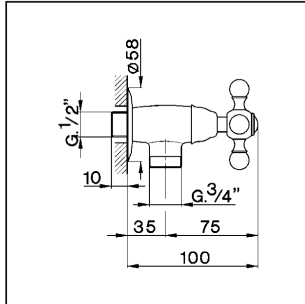

Exposed simple tap ARCANA CERAMIC_AC001440

MODEL **AC001440**

Exposed simple tap

AVAILABLE FINISHINGS

CHARACTERISTICS

Exposed simple tap ARCANA CERAMIC_AC001440

cisal

AC 00144

- Rubinetto a parete
- Simple tap
- Spültisch Auslaufventil
- Robinet simple

bar	PORTATA * FLOW RATE DURCHFLOSS DEBIT l/min.
0.1	6
0.3	11.5
0.5	15
3	21
4	30
5	36.5

* senza resistenza silenziosa (uscita libera)
without hydraulic resistance
ohne Widerstand
sans résistance hydraulique

NR.	DESCRIZIONE DESCRIPTION BESCHREIBUNG DESCRIPTION	N. CODICE CODE NO. WERKSNR. NR. CODE	NR.	DESCRIZIONE DESCRIPTION BESCHREIBUNG DESCRIPTION	N. CODICE CODE NO. WERKSNR. NR. CODE	NR.	DESCRIZIONE DESCRIPTION BESCHREIBUNG DESCRIPTION	N. CODICE CODE NO. WERKSNR. NR. CODE
1	Maniglia "AR" con vite e placchetta Handle with screw and plate "AR" Griff "AR" mit Schraube und Abdeckklappe Croisillon avec vis et plaquette "AR"	ZZ 90307 0	5	Rosone rubinetto rovesciato Escutcheon simple tap Rosette Rosace en inox	ZZ 92605 0			
1-1	Vite M 4,5x10 tb. tc. zigrinata Screw M 4,5x10 Schraube M 4,5x10 Vis M 4,5x10	ZZ 92609 0						
1-2	Placchetta a vite maniglia "AR" Cap for handle "AR" Abdeckklappe "AR" Griff Plaque cache - vis crois. "AR"	ZZ 92617 0						
2	Tubetto coppiastia "AR" H.15,5 Sliding cover tube "AR" H.15,5 Abdeckklappe Oberteil "AR" H.15,5 Tube couvre-tête "AR" H.15,5	ZZ 92619 0						
3	Cappuccio coppiastone Ø32 H.21 "AC" Escutcheon Ø32 H.21 "AC" headvalve Abdeckklappe Ø32 H.21 "AC" Rosace couvre-tête Ø32 H.21 "AC"	ZZ 92652 0						
4	Vitone ceramico DX per monofori e gruppi "AC" Ceramic headvalve 1/2" right "AC" -short Keramikoberteil 1/2"-rechts "AC" -kurz Tête céramique 1/2" droite "AC" - courte	ZZ 92858 0						