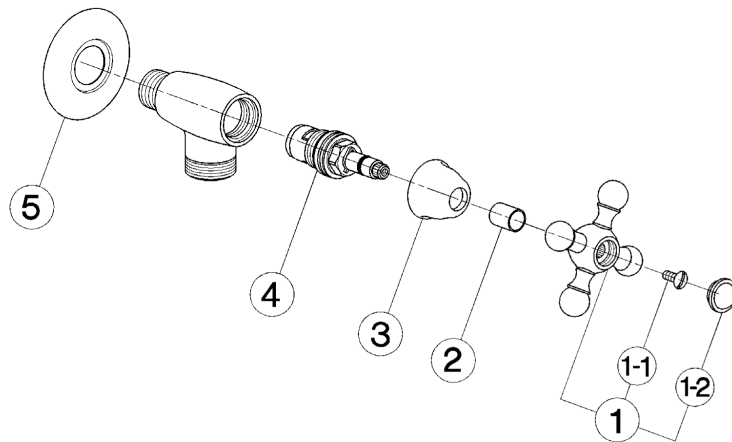

Exposed simple tap ARCANA CERAMIC_AC001440

MODEL **AC001440**

Exposed simple tap

AVAILABLE FINISHINGS

CHARACTERISTICS

Exposed simple tap ARCANA CERAMIC_AC001440

cisal

AC 00144

- Rubinetto a parete
- Simple tap
- Spültisch Auslaufventil
- Robinet simple

bar	PORTATA * FLOW RATE DURCHFLOSS DEBIT l/min.
0.1	6
0.3	11.5
0.5	15
3	21
4	30
5	36.5

* senza resistenza silenziosa (uscita libera)
without hydraulic resistance
ohne Widerstand
sans résistance hydraulique

NR.	DESCRIZIONE DESCRIPTION BESCHREIBUNG DESCRIPTION	N. CODICE CODE NO. WERKSNR. NR. CODE	NR.	DESCRIZIONE DESCRIPTION BESCHREIBUNG DESCRIPTION	N. CODICE CODE NO. WERKSNR. NR. CODE	NR.	DESCRIZIONE DESCRIPTION BESCHREIBUNG DESCRIPTION	N. CODICE CODE NO. WERKSNR. NR. CODE
1	Maniglia "AR" con vite e placchetta Handle with screw and plate "AR" Griff "AR" mit Schraube und Abdeckklappe Croisillon avec vis et plaquette "AR"	ZZ 90307 0	5	Rosone rubinetto rovesciato Escutcheon simple tap Rosette Rosace en inox	ZZ 92605 0			
1-1	Vite M 4,5x10 tb. tc. zigrinata Screw M 4,5x10 Schraube M 4,5x10 Vis M 4,5x10	ZZ 92609 0						
1-2	Placchetta a vite maniglia "AR" Cap for handle "AR" Abdeckklappe "AR" Griff Plaque cache - vis crois. "AR"	ZZ 92617 0						
2	Tubetto coppiastia "AR" H.15,5 Sliding cover tube "AR" H.15,5 Abdeckklappe Oberteil "AR" H.15,5 Tube couvre-tête "AR" H.15,5	ZZ 92619 0						
3	Cappuccio coppiastone Ø32 H.21 "AC" Escutcheon Ø32 H.21 "AC" headvalve Abdeckklappe Ø32 H.21 "AC" Rosace couvre-tête Ø32 H.21 "AC"	ZZ 92652 0						
4	Vitone ceramico DX per monofori e gruppi "AC" Ceramic headvalve 1/2" right "AC" -short Keramikoberteil 1/2"-rechts "AC" -kurz Tête céramique 1/2" droite "AC" - courte	ZZ 92858 0						

AC.15

AC001440

<https://en.cisal.it/exposed-simple-tap-arcana-ceramic-ac001440>

2026-04-09