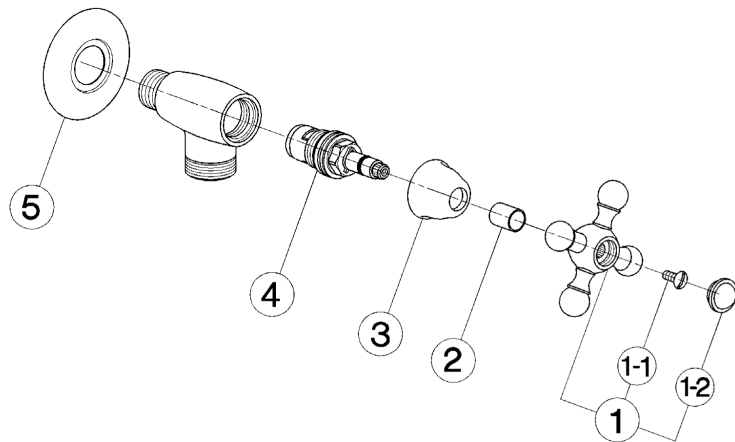

Exposed simple tap ARCANA CERAMIC_AC001440

MODEL **AC001440**

Exposed simple tap

AVAILABLE FINISHINGS

 **21** 21 Chrome

CHARACTERISTICS

Exposed simple tap ARCANA CERAMIC_AC001440

cisal

AC 00144

- Rubinetto a parete
- Simple tap
- Spültisch Auslaufventil
- Robinet simple

bar	PORTATA * FLOW RATE DURCHFLOSS DEBIT l/min.
0.1	6
0.3	11.5
0.5	15
3	21
4	30
5	36.5

* senza resistenza silenziosa (uscita libera)
without hydraulic resistance
ohne Widerstand
sans résistance hydraulique

NR.	DESCRIZIONE DESCRIPTION BESCHREIBUNG DESCRIPTION	N. CODICE CODE NO. WERKSNR. NR. CODE	NR.	DESCRIZIONE DESCRIPTION BESCHREIBUNG DESCRIPTION	N. CODICE CODE NO. WERKSNR. NR. CODE	NR.	DESCRIZIONE DESCRIPTION BESCHREIBUNG DESCRIPTION	N. CODICE CODE NO. WERKSNR. NR. CODE
1	Maniglia "AR" con vite e placchetta Handle with screw and plate "AR" Griff "AR" mit Schraube und Abdeckklappe Croisillon avec vis et plaquette "AR"	ZZ 90307 0	5	Rosone rubinetto rovesciato Escutcheon simple tap Rosette Rosace en inox	ZZ 92605 0			
1-1	Vite M 4,5x10 lb. tc. zigrinata Screw M 4,5x10 Schraube M 4,5x10 Vis M 4,5x10	ZZ 92609 0						
1-2	Placchetta a vite maniglia "AR" Cap for handle "AR" Abdeckklappe "AR" Griff Plaquette cache - vis crois. "AR"	ZZ 92617 0						
2	Tubetto copriasta "AR" H.15,5 Sliding cover tube "AR" H.15,5 Abdeckklappe Oberteil "AR" H.15,5 Tube couvre-tête "AR" H.15,5	ZZ 92619 0						
3	Cappuccio coprivitone Ø32 H.21 "AC" Escutcheon Ø32 H.21 "AC" headvalve Abdeckklappe Ø32 H.21 "AC" Rosace couvre-tête Ø32 H.21 "AC"	ZZ 92652 0						
4	Vitone ceramico DX per monofori e gruppi "AC" Ceramic headvalve 1/2" right "AC" - short Keramikoberteil 1/2"-rechts "AC" - kurz Tête céramique 1/2" droite "AC" - courte	ZZ 92858 0						

AC.15

AC001440

<https://en.cisal.it/exposed-simple-tap-arcana-ceramic-ac001440>

2026-06-13