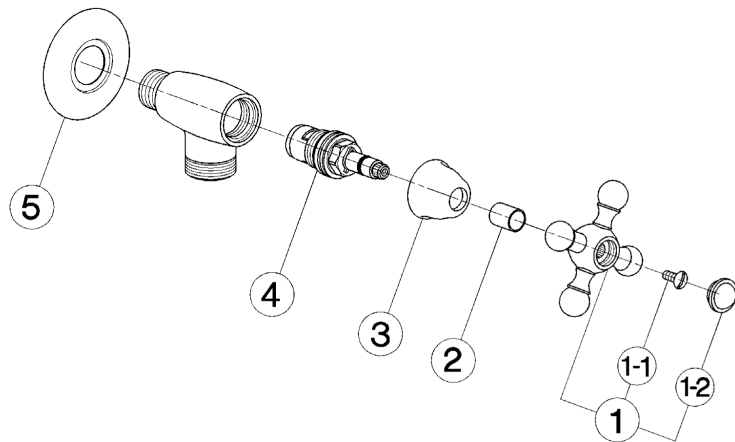

Exposed simple tap ARCANA CERAMIC_AC001440

MODEL **AC001440**

Exposed simple tap

AVAILABLE FINISHINGS

 **21** 21 Chrome

CHARACTERISTICS

Exposed simple tap ARCANA CERAMIC_AC001440

cisal

AC 00144

- Rubinetto a parete
- Simple tap
- Spültisch Auslaufventil
- Robinet simple

bar	PORTATA * FLOW RATE DURCHFLOSS DEBIT l/min.
0.1	6
0.3	11.5
0.5	15
3	21
4	30
5	36.5

* senza resistenza silenziosa (uscita libera)
without hydraulic resistance
ohne Widerstand
sans résistance hydraulique

NR.	DESCRIZIONE DESCRIPTION BESCHREIBUNG DÉSCRIPTION	N. CODICE CODE NO. WERKSNR. NR. CODE	NR.	DESCRIZIONE DESCRIPTION BESCHREIBUNG DÉSCRIPTION	N. CODICE CODE NO. WERKSNR. NR. CODE	NR.	DESCRIZIONE DESCRIPTION BESCHREIBUNG DÉSCRIPTION	N. CODICE CODE NO. WERKSNR. NR. CODE
1	Maniglia "AR" con vite e placchetta Handle with screw and plate "AR" Griff "AR" mit Schraube und Abdeckklappe Croisillon avec vis et plaquette "AR"	ZZ 90307 0	5	Rosone rubinetto rovesciato Escutcheon simple tap Rosette Rosace en inox	ZZ 92605 0			
1-1	Vite M 4,5x10 tb. tc. zigrinata Screw M 4,5x10 Schraube M 4,5x10 Vis M 4,5x10	ZZ 92609 0						
1-2	Placchetta a vite maniglia "AR" Cap for handle "AR" Abdeckklappe "AR" Griff Plaquette cache - vis crois. "AR"	ZZ 92617 0						
2	Tubetto copriasta "AR" H.15,5 Sliding cover tube "AR" H.15,5 Abdeckklappe Oberteil "AR" H.15,5 Tube couvre-tête "AR" H.15,5	ZZ 92619 0						
3	Cappuccio coprivitone Ø32 H.21 "AC" Escutcheon Ø32 H.21 "AC" headvalve Abdeckklappe Ø32 H.21 "AC" Rosace couvre-tête Ø32 H.21 "AC"	ZZ 92652 0						
4	Vitone ceramico DX per monofori e gruppi "AC" Ceramic headvalve 1/2" right "AC" -short Keramikoberteil 1/2"-rechts "AC" -kurz Tête céramique 1/2" droite "AC" - courte	ZZ 92858 0						

AC.15

AC001440

<https://en.cisal.it/exposed-simple-tap-arcana-ceramic-ac001440>

2026-06-10