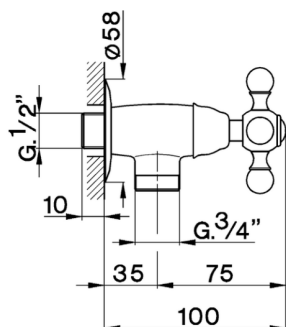

Exposed simple tap ARCANA CERAMIC_AC001440

MODEL **AC001440**

Exposed simple tap

AVAILABLE FINISHINGS

CHARACTERISTICS

Exposed simple tap ARCANA CERAMIC_AC001440

cisal

AC 00144

- Rubinetto a parete
- Simple tap
- Spültisch Auslaufventil
- Robinet simple

bar	PORTATA * FLOW RATE DURCHFLOSS DEBIT l/min.
0.1	6
0.3	11.5
0.5	15
3	21
4	30
5	36.5

* senza resistenza silenziosa (uscita libera)
without hydraulic resistance
ohne Widerstand
sans résistance hydraulique

NR.	DESCRIZIONE DESCRIPTION BESCHREIBUNG DESCRIPTION	N. CODICE CODE NO. WERKSNR. NR. CODE	NR.	DESCRIZIONE DESCRIPTION BESCHREIBUNG DESCRIPTION	N. CODICE CODE NO. WERKSNR. NR. CODE	NR.	DESCRIZIONE DESCRIPTION BESCHREIBUNG DESCRIPTION	N. CODICE CODE NO. WERKSNR. NR. CODE
1	Maniglia "AR" con vite e placchetta Handle with screw and plate "AR" Griff "AR" mit Schraube und Abdeckklappe Croisillon avec vis et plaquette "AR"	ZZ 90307 0	5	Rosone rubinetto rovesciato Escutcheon simple tap Rosette Rosace en inox	ZZ 92605 0			
1-1	Vite M 4,5x10 tb. tc. zigrinata Screw M 4,5x10 Schraube M 4,5x10 Vis M 4,5x10	ZZ 92609 0						
1-2	Placchetta a vite maniglia "AR" Cap for handle "AR" Abdeckklappe "AR" Griff Plaque cache - vis crois. "AR"	ZZ 92617 0						
2	Tubetto coppiastia "AR" H.15,5 Sliding cover tube "AR" H.15,5 Abdeckklappe Oberteil "AR" H.15,5 Tube couvre-tête "AR" H.15,5	ZZ 92619 0						
3	Cappuccio coppiastone Ø32 H.21 "AC" Escutcheon Ø32 H.21 "AC" headvalve Abdeckklappe Ø32 H.21 "AC" Rosace couvre-tête Ø32 H.21 "AC"	ZZ 92652 0						
4	Vitone ceramico DX per monofori e gruppi "AC" Ceramic headvalve 1/2" right "AC" -short Keramikoberteil 1/2"-rechts "AC" -kurz Tête céramique 1/2" droite "AC" - courte	ZZ 92858 0						