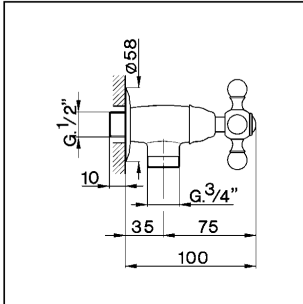

Exposed simple tap ARCANA CERAMIC_AC001440

MODEL **AC001440**

Exposed simple tap

AVAILABLE FINISHINGS

 **21** 21 Chrome

CHARACTERISTICS

Exposed simple tap ARCANA CERAMIC_AC001440

cisal

AC 00144

- Rubinetto a parete
- Simple tap
- Spültisch Auslaufventil
- Robinet simple

bar	PORTATA * FLOW RATE DURCHFLOSS DEBIT l/min.
0.1	6
0.3	11.5
0.5	15
3	21
4	30
5	36.5

* senza resistenza silenziosa (uscita libera)
without hydraulic resistance
ohne Widerstand
sans résistance hydraulique

NR.	DESCRIZIONE DESCRIPTION BESCHREIBUNG DESCRIPTION	N. CODICE CODE NO. WERKSNR. NR. CODE	NR.	DESCRIZIONE DESCRIPTION BESCHREIBUNG DESCRIPTION	N. CODICE CODE NO. WERKSNR. NR. CODE	NR.	DESCRIZIONE DESCRIPTION BESCHREIBUNG DESCRIPTION	N. CODICE CODE NO. WERKSNR. NR. CODE
1	Maniglia "AR" con vite e placchetta Handle with screw and plate "AR" Griff "AR" mit Schraube und Abdeckklappe Croisillon avec vis et plaquette "AR"	ZZ 90307 0	5	Rosone rubinetto rovesciato Escutcheon simple tap Rosette Rosace en inox	ZZ 92605 0			
1-1	Vite M 4,5x10 lb. tc. zigrinata Screw M 4,5x10 Schraube M 4,5x10 Vis M 4,5x10	ZZ 92609 0						
1-2	Placchetta a vite maniglia "AR" Cap for handle "AR" Abdeckklappe "AR" Griff Plaquette cache - vis crois. "AR"	ZZ 92617 0						
2	Tubetto copriasta "AR" H.15,5 Sliding cover tube "AR" H.15,5 Abdeckklappe Oberteil "AR" H.15,5 Tube couvre-tête "AR" H.15,5	ZZ 92619 0						
3	Cappuccio coprivitone Ø32 H.21 "AC" Escutcheon Ø32 H.21 "AC" headvalve Abdeckklappe Ø32 H.21 "AC" Rosace couvre-tête Ø32 H.21 "AC"	ZZ 92652 0						
4	Vitone ceramico DX per monofori e gruppi "AC" Ceramic headvalve 1/2" right "AC" - short Keramikoberteil 1/2"-rechts "AC" - kurz Tête céramique 1/2" droite "AC" - courte	ZZ 92858 0						