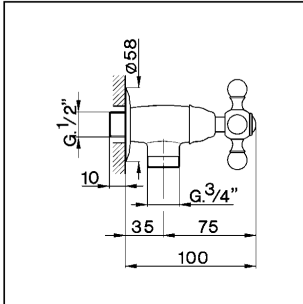

Exposed simple tap ARCANA CERAMIC_AC001440

MODEL **AC001440**

Exposed simple tap

AVAILABLE FINISHINGS

 **21** 21 Chrome

CHARACTERISTICS

Exposed simple tap ARCANA CERAMIC_AC001440

cisal

AC 00144

- Rubinetto a parete
- Simple tap
- Spültisch Auslaufventil
- Robinet simple

bar	PORTATA * FLOW RATE DURCHFLOSS DEBIT l/min.
0.1	6
0.3	11.5
0.5	15
3	21
4	30
5	36.5

* senza resistenza silenziosa (uscita libera)
without hydraulic resistance
ohne Widerstand
sans résistance hydraulique

NR.	DESCRIZIONE DESCRIPTION BESCHREIBUNG DÉSCRIPTION	N. CODICE CODE NO. WERKSNR. NR. CODE	NR.	DESCRIZIONE DESCRIPTION BESCHREIBUNG DÉSCRIPTION	N. CODICE CODE NO. WERKSNR. NR. CODE	NR.	DESCRIZIONE DESCRIPTION BESCHREIBUNG DÉSCRIPTION	N. CODICE CODE NO. WERKSNR. NR. CODE
1	Maniglia "AR" con vite e placchetta Handle with screw and plate "AR" Griff "AR" mit Schraube und Abdeckklappe Croisillon avec vis et plaquette "AR"	ZZ 90307 0	5	Rosone rubinetto rovesciato Escutcheon simple tap Rosette Rosace en inox	ZZ 92605 0			
1-1	Vite M 4,5x10 tb. tc. zigrinata Screw M 4,5x10 Schraube M 4,5x10 Vis M 4,5x10	ZZ 92609 0						
1-2	Placchetta a vite maniglia "AR" Cap for handle "AR" Abdeckklappe "AR" Griff Plaquette cache - vis crois. "AR"	ZZ 92617 0						
2	Tubetto copriasta "AR" H.15,5 Sliding cover tube "AR" H.15,5 Abdeckklappe Oberteil "AR" H.15,5 Tube couvre-tête "AR" H.15,5	ZZ 92619 0						
3	Cappuccio coprivitone Ø32 H.21 "AC" Escutcheon Ø32 H.21 "AC" headvalve Abdeckklappe Ø32 H.21 "AC" Rosace couvre-tête Ø32 H.21 "AC"	ZZ 92652 0						
4	Vitone ceramico DX per monofori e gruppi "AC" Ceramic headvalve 1/2" right "AC" -short Keramikoberteil 1/2"-rechts "AC" -kurz Tête céramique 1/2" droite "AC" - courte	ZZ 92858 0						