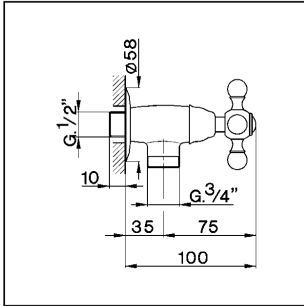

Exposed simple tap ARCANA CERAMIC_AC001440

MODEL **AC001440**

Exposed simple tap

AVAILABLE FINISHINGS

 **21** 21 Chrome

CHARACTERISTICS

Exposed simple tap ARCANA CERAMIC_AC001440

cisal

AC 00144

- Rubinetto a parete
- Simple tap
- Spültisch Auslaufventil
- Robinet simple

bar	PORTATA * FLOW RATE DURCHFLOSS DEBIT l/min.
0.1	6
0.3	11.5
0.5	15
3	21
4	30
5	36.5

* senza resistenza silenziosa (uscita libera)
without hydraulic resistance
ohne Widerstand
sans résistance hydraulique

NR.	DESCRIZIONE DESCRIPTION BESCHREIBUNG DÉSCRIPTION	N. CODICE CODE NO. WERKSNR. NR. CODE	NR.	DESCRIZIONE DESCRIPTION BESCHREIBUNG DÉSCRIPTION	N. CODICE CODE NO. WERKSNR. NR. CODE	NR.	DESCRIZIONE DESCRIPTION BESCHREIBUNG DÉSCRIPTION	N. CODICE CODE NO. WERKSNR. NR. CODE
1	Maniglia "AR" con vite e placchetta Handle with screw and plate "AR" Griff "AR" mit Schraube und Abdeckklappe Croisillon avec vis et plaquette "AR"	ZZ 90307 0	5	Rosone rubinetto rovesciato Escutcheon simple tap Rosette Rosace en inox	ZZ 92605 0			
1-1	Vite M 4,5x10 lb. tc. zigrinata Screw M 4,5x10 Schraube M 4,5x10 Vis M 4,5x10	ZZ 92609 0						
1-2	Placchetta a vite maniglia "AR" Cap for handle "AR" Abdeckklappe "AR" Griff Plaquette cache - vis crois. "AR"	ZZ 92617 0						
2	Tubetto copriasta "AR" H.15,5 Sliding cover tube "AR" H.15,5 Abdeckklappe Oberteil "AR" H.15,5 Tube couvre-tête "AR" H.15,5	ZZ 92619 0						
3	Cappuccio coprivitone Ø32 H.21 "AC" Escutcheon Ø32 H.21 "AC" headvalve Abdeckklappe Ø32 H.21 "AC" Rosace couvre-tête Ø32 H.21 "AC"	ZZ 92652 0						
4	Vitone ceramico DX per monofori e gruppi "AC" Ceramic headvalve 1/2" right "AC" - short Keramikoberteil 1/2"-rechts "AC" - kurz Tête céramique 1/2" droite "AC" - courte	ZZ 92858 0						