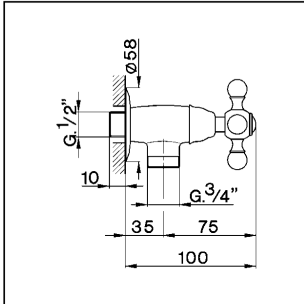

## Exposed simple tap ARCANA CERAMIC\_AC001440

**cisal**

**AC 00144**

- Rubinetto a parete
- Simple tap
- Spültisch Auslaufventil
- Robinet simple

bar	PORTATA * FLOW RATE DURCHFLOSS DEBIT l/min.
0.1	6
0.3	11.5
0.5	15
3	21
4	30
5	36.5

\* senza resistenza silenziosa (uscita libera)  
without hydraulic resistance  
ohne Widerstand  
sans résistance hydraulique

NR.	DESCRIZIONE DESCRIPTION BESCHREIBUNG DESCRIPTION	N. CODICE CODE NO. WERKSNR. NR. CODE	NR.	DESCRIZIONE DESCRIPTION BESCHREIBUNG DESCRIPTION	N. CODICE CODE NO. WERKSNR. NR. CODE	NR.	DESCRIZIONE DESCRIPTION BESCHREIBUNG DESCRIPTION	N. CODICE CODE NO. WERKSNR. NR. CODE
1	Maniglia "AR" con vite e placchetta Handle with screw and plate "AR" Griff "AR" mit Schraube und Abdeckklappe Croisillon avec vis et plaquette "AR"	ZZ 90307 0	5	Rosone rubinetto rovesciato Escutcheon simple tap Rosette Rosace en inox	ZZ 92605 0			
1-1	Vite M 4,5x10 lb. tc. zigrinata Screw M 4,5x10 Schraube M 4,5x10 Vis M 4,5x10	ZZ 92609 0						
1-2	Placchetta a vite maniglia "AR" Cap for handle "AR" Abdeckklappe "AR" Griff Plaquette cache - vis crois. "AR"	ZZ 92617 0						
2	Tubetto copriasta "AR" H.15,5 Sliding cover tube "AR" H.15,5 Abdeckklappe Oberteil "AR" H.15,5 Tube couvre-tête "AR" H.15,5	ZZ 92619 0						
3	Cappuccio coprivitone Ø32 H.21 "AC" Escutcheon Ø32 H.21 "AC" headvalve Abdeckklappe Ø32 H.21 "AC" Rosace couvre-tête Ø32 H.21 "AC"	ZZ 92652 0						
4	Vitone ceramico DX per monofori e gruppi "AC" Ceramic headvalve 1/2" right "AC" - short Keramikoberteil 1/2"-rechts "AC" - kurz Tête céramique 1/2" droite "AC" - courte	ZZ 92858 0						