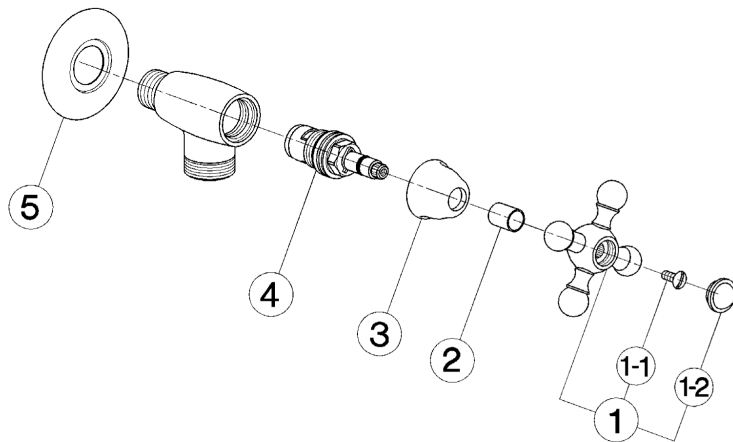

## Exposed simple tap ARCANA CERAMIC\_AC001440

**cisal**

**AC 00144**

- Rubinetto a parete
- Simple tap
- Spültisch Auslaufventil
- Robinet simple

bar	PORTATA * FLOW RATE DURCHFLOSS DEBIT l/min.
0.1	6
0.3	11.5
0.5	15
3	21
4	30
5	36.5

\* senza resistenza silenziosa (uscita libera)  
without hydraulic resistance  
ohne Widerstand  
sans résistance hydraulique

NR.	DESCRIZIONE DESCRIPTION BESCHREIBUNG DESCRIPTION	N. CODICE CODE NO. WERKSNR. NR. CODE	NR.	DESCRIZIONE DESCRIPTION BESCHREIBUNG DESCRIPTION	N. CODICE CODE NO. WERKSNR. NR. CODE	NR.	DESCRIZIONE DESCRIPTION BESCHREIBUNG DESCRIPTION	N. CODICE CODE NO. WERKSNR. NR. CODE
1	Maniglia "AR" con vite e placchetta Handle with screw and plate "AR" Griff "AR" mit Schraube und Abdeckklappe Croisillon avec vis et plaquette "AR"	ZZ 90307 0	5	Rosone rubinetto rovesciato Escutcheon simple tap Rosette Rosace en inox	ZZ 92605 0			
1-1	Vite M 4,5x10 lb. tc. zigrinata Screw M 4,5x10 Schraube M 4,5x10 Vis M 4,5x10	ZZ 92609 0						
1-2	Placchetta a vite maniglia "AR" Cap for handle "AR" Abdeckklappe "AR" Griff Plaquette cache - vis crois. "AR"	ZZ 92617 0						
2	Tubetto copriasta "AR" H.15,5 Sliding cover tube "AR" H.15,5 Abdeckklappe Oberteil "AR" H.15,5 Tube couvre-tête "AR" H.15,5	ZZ 92619 0						
3	Cappuccio coprivitone Ø32 H.21 "AC" Escutcheon Ø32 H.21 "AC" headvalve Abdeckklappe Ø32 H.21 "AC" Rosace couvre-tête Ø32 H.21 "AC"	ZZ 92652 0						
4	Vitone ceramico DX per monofori e gruppi "AC" Ceramic headvalve 1/2" right "AC" - short Keramikoberteil 1/2"-rechts "AC" - kurz Tête céramique 1/2" droite "AC" - courte	ZZ 92858 0						

AC.15

AC001440

<https://en.cisal.it/exposed-simple-tap-arcana-ceramic-ac001440>

2026-06-30