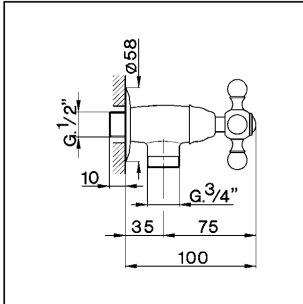

## Exposed simple tap ARCANA CERAMIC\_AC001440

**cisal**

**AC 00144**

- Rubinetto a parete
- Simple tap
- Spültisch Auslaufventil
- Robinet simple

bar	PORTATA * FLOW RATE DURCHFLOSS DEBIT l/min.
0.1	6
0.3	11.5
0.5	15
3	21
4	30
5	36.5

\* senza resistenza silenziosa (uscita libera)  
without hydraulic resistance  
ohne Widerstand  
sans résistance hydraulique

NR.	DESCRIZIONE DESCRIPTION BESCHREIBUNG DÉSCRIPTION	N. CODICE CODE NO. WERKSNR. NR. CODE	NR.	DESCRIZIONE DESCRIPTION BESCHREIBUNG DÉSCRIPTION	N. CODICE CODE NO. WERKSNR. NR. CODE	NR.	DESCRIZIONE DESCRIPTION BESCHREIBUNG DÉSCRIPTION	N. CODICE CODE NO. WERKSNR. NR. CODE
1	Maniglia "AR" con vite e placchetta Handle with screw and plate "AR" Griff "AR" mit Schraube und Abdeckklappe Croisillon avec vis et plaquette "AR"	ZZ 90307 0	5	Rosone rubinetto rovesciato Escutcheon simple tap Rosette Rosace en inox	ZZ 92605 0			
1-1	Vite M 4,5x10 tb. tc. zigrinata Screw M 4,5x10 Schraube M 4,5x10 Vis M 4,5x10	ZZ 92609 0						
1-2	Placchetta a vite maniglia "AR" Cap for handle "AR" Abdeckklappe "AR" Griff Plaquette cache - vis crois. "AR"	ZZ 92617 0						
2	Tubetto copriasta "AR" H.15,5 Sliding cover tube "AR" H.15,5 Abdeckklappe Oberteil "AR" H.15,5 Tube couvre-tête "AR" H.15,5	ZZ 92619 0						
3	Cappuccio coprivitone Ø32 H.21 "AC" Escutcheon Ø32 H.21 "AC" headvalve Abdeckklappe Ø32 H.21 "AC" Rosace couvre-tête Ø32 H.21 "AC"	ZZ 92652 0						
4	Vitone ceramico DX per monofori e gruppi "AC" Ceramic headvalve 1/2" right "AC" -short Keramikoberteil 1/2"-rechts "AC" -kurz Tête céramique 1/2" droite "AC" - courte	ZZ 92858 0						