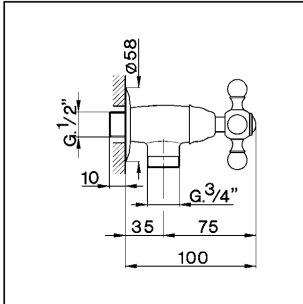

Exposed simple tap ARCANA CERAMIC_AC001440

cisal

AC 00144

- Rubinetto a parete
- Simple tap
- Spültisch Auslaufventil
- Robinet simple

bar	PORTATA * FLOW RATE DURCHFLOSS DEBIT l/min.
0.1	6
0.3	11.5
0.5	15
3	21
4	30
5	36.5

* senza resistenza silenziosa (uscita libera)
without hydraulic resistance
ohne Widerstand
sans résistance hydraulique

NR.	DESCRIZIONE DESCRIPTION BESCHREIBUNG DESCRIPTION	N. CODICE CODE NO. WERKSNR. NR. CODE	NR.	DESCRIZIONE DESCRIPTION BESCHREIBUNG DESCRIPTION	N. CODICE CODE NO. WERKSNR. NR. CODE	NR.	DESCRIZIONE DESCRIPTION BESCHREIBUNG DESCRIPTION	N. CODICE CODE NO. WERKSNR. NR. CODE
1	Maniglia "AR" con vite e placchetta Handle with screw and plate "AR" Griff "AR" mit Schraube und Abdeckklappe Croisillon avec vis et plaquette "AR"	ZZ 90307 0	5	Rosone rubinetto rovesciato Escutcheon simple tap Rosette Rosace en inox	ZZ 92605 0			
1-1	Vite M 4,5x10 tb. tc. zigrinata Screw M 4,5x10 Schraube M 4,5x10 Vis M 4,5x10	ZZ 92609 0						
1-2	Placchetta a vite maniglia "AR" Cap for handle "AR" Abdeckklappe "AR" Griff Plaquette cache - vis crois. "AR"	ZZ 92617 0						
2	Tubetto copriasta "AR" H.15,5 Sliding cover tube "AR" H.15,5 Abdeckklappe Oberteil "AR" H.15,5 Tube couvre-tête "AR" H.15,5	ZZ 92619 0						
3	Cappuccio coprivitone Ø32 H.21 "AC" Escutcheon Ø32 H.21 "AC" headvalve Abdeckklappe Ø32 H.21 "AC" Rosace couvre-tête Ø32 H.21 "AC"	ZZ 92652 0						
4	Vitone ceramico DX per monofori e gruppi "AC" Ceramic headvalve 1/2" right "AC" - short Keramikoberteil 1/2"-rechts "AC" - kurz Tête céramique 1/2" droite "AC" - courte	ZZ 92858 0						