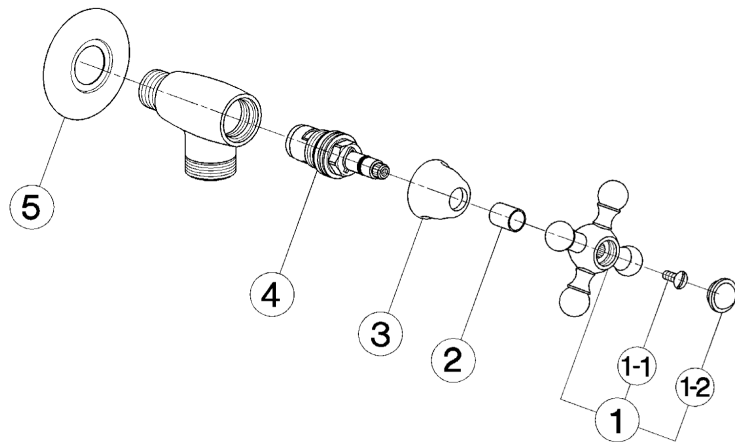

## Exposed simple tap ARCANA CERAMIC\_AC001440

**cisal**

**AC 00144**

- Rubinetto a parete
- Simple tap
- Spültisch Auslaufventil
- Robinet simple

bar	PORTATA * FLOW RATE DURCHFLOSS DEBIT l/min.
0.1	6
0.3	11.5
0.5	15
3	21
4	30
5	36.5

\* senza resistenza silenziosa (uscita libera)  
without hydraulic resistance  
ohne Widerstand  
sans résistance hydraulique

NR.	DESCRIZIONE DESCRIPTION BESCHREIBUNG DÉSCRIPTION	N. CODICE CODE NO. WERKSNR. NR. CODE	NR.	DESCRIZIONE DESCRIPTION BESCHREIBUNG DÉSCRIPTION	N. CODICE CODE NO. WERKSNR. NR. CODE	NR.	DESCRIZIONE DESCRIPTION BESCHREIBUNG DÉSCRIPTION	N. CODICE CODE NO. WERKSNR. NR. CODE
1	Maniglia "AR" con vite e placchetta Handle with screw and plate "AR" Griff "AR" mit Schraube und Abdeckklappe Croisillon avec vis et plaquette "AR"	ZZ 90307 0	5	Rosone rubinetto rovesciato Escutcheon simple tap Rosette Rosace en inox	ZZ 92605 0			
1-1	Vite M 4,5x10 tb. tc. zigrinata Screw M 4,5x10 Schraube M 4,5x10 Vis M 4,5x10	ZZ 92609 0						
1-2	Placchetta a vite maniglia "AR" Cap for handle "AR" Abdeckklappe "AR" Griff Plaquette cache - vis crois. "AR"	ZZ 92617 0						
2	Tubetto copriasta "AR" H.15,5 Sliding cover tube "AR" H.15,5 Abdeckklappe Oberteil "AR" H.15,5 Tube couvre-tête "AR" H.15,5	ZZ 92619 0						
3	Cappuccio coprivitone Ø32 H.21 "AC" Escutcheon Ø32 H.21 "AC" headvalve Abdeckklappe Ø32 H.21 "AC" Rosace couvre-tête Ø32 H.21 "AC"	ZZ 92652 0						
4	Vitone ceramico DX per monofori e gruppi "AC" Ceramic headvalve 1/2" right "AC" -short Keramikoberteil 1/2"-rechts "AC" -kurz Tête céramique 1/2" droite "AC" - courte	ZZ 92858 0						

AC.15

AC001440

<https://en.cisal.it/exposed-simple-tap-arcana-ceramic-ac001440>

2026-04-30