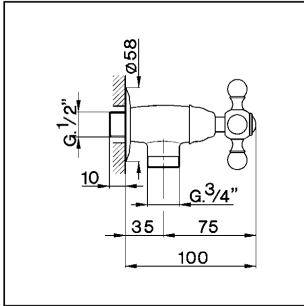

## Exposed simple tap ARCANA CERAMIC\_AC001440

**cisal**

**AC 00144**

- Rubinetto a parete
- Simple tap
- Spültisch Auslaufventil
- Robinet simple

bar	PORTATA * FLOW RATE DURCHFLOSS DEBIT l/min.
0.1	6
0.3	11.5
0.5	15
3	21
4	30
5	36.5

\* senza resistenza silenziosa (uscita libera)  
without hydraulic resistance  
ohne Widerstand  
sans résistance hydraulique

NR.	DESCRIZIONE DESCRIPTION BESCHREIBUNG DESCRIPTION	N. CODICE CODE NO. WERKSNR. NR. CODE	NR.	DESCRIZIONE DESCRIPTION BESCHREIBUNG DESCRIPTION	N. CODICE CODE NO. WERKSNR. NR. CODE	NR.	DESCRIZIONE DESCRIPTION BESCHREIBUNG DESCRIPTION	N. CODICE CODE NO. WERKSNR. NR. CODE
1	Maniglia "AR" con vite e placchetta Handle with screw and plate "AR" Griff "AR" mit Schraube und Abdeckklappe Croisillon avec vis et plaquette "AR"	ZZ 90307 0	5	Rosone rubinetto rovesciato Escutcheon simple tap Rosette Rosace en inox	ZZ 92605 0			
1-1	Vite M 4,5x10 lb. tc. zigrinata Screw M 4,5x10 Schraube M 4,5x10 Vis M 4,5x10	ZZ 92609 0						
1-2	Placchetta a vite maniglia "AR" Cap for handle "AR" Abdeckklappe "AR" Griff Plaquette cache - vis crois. "AR"	ZZ 92617 0						
2	Tubetto copriasta "AR" H.15,5 Sliding cover tube "AR" H.15,5 Abdeckklappe Oberteil "AR" H.15,5 Tube couvre-tête "AR" H.15,5	ZZ 92619 0						
3	Cappuccio coprivitone Ø32 H.21 "AC" Escutcheon Ø32 H.21 "AC" headvalve Abdeckklappe Ø32 H.21 "AC" Rosace couvre-tête Ø32 H.21 "AC"	ZZ 92652 0						
4	Vitone ceramico DX per monofori e gruppi "AC" Ceramic headvalve 1/2" right "AC" - short Keramikoberteil 1/2"-rechts "AC" - kurz Tête céramique 1/2" droite "AC" - courte	ZZ 92858 0						