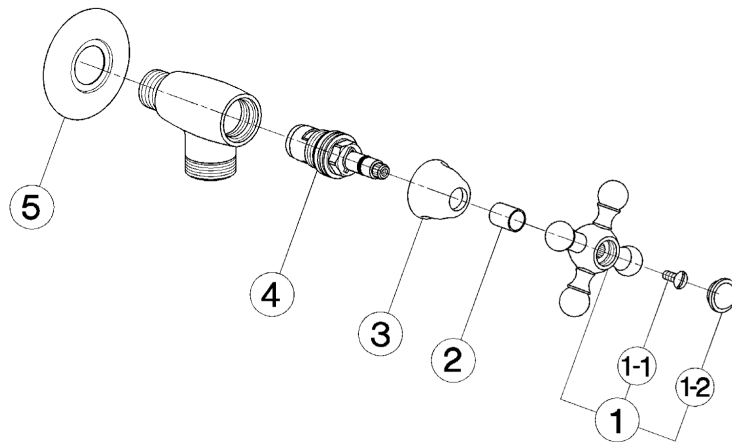

Exposed simple tap ARCANA CERAMIC_AC001440

cisal

AC 00144

- Rubinetto a parete
- Simple tap
- Spültisch Auslaufventil
- Robinet simple

bar	PORTATA * FLOW RATE DURCHFLOSS DEBIT l/min.
0.1	6
0.3	11.5
0.5	15
3	21
4	30
5	36.5

* senza resistenza silenziosa (uscita libera)
without hydraulic resistance
ohne Widerstand
sans résistance hydraulique

NR.	DESCRIZIONE DESCRIPTION BESCHREIBUNG DESCRIPTION	N. CODICE CODE NO. WERKSNR. NR. CODE	NR.	DESCRIZIONE DESCRIPTION BESCHREIBUNG DESCRIPTION	N. CODICE CODE NO. WERKSNR. NR. CODE	NR.	DESCRIZIONE DESCRIPTION BESCHREIBUNG DESCRIPTION	N. CODICE CODE NO. WERKSNR. NR. CODE
1	Maniglia "AR" con vite e placchetta Handle with screw and plate "AR" Griff "AR" mit Schraube und Abdeckklappe Croisillon avec vis et plaquette "AR"	ZZ 90307 0	5	Rosone rubinetto rovesciato Escutcheon simple tap Rosette Rosace en inox	ZZ 92605 0			
1-1	Vite M 4,5x10 tb. tc. zigrinata Screw M 4,5x10 Schraube M 4,5x10 Vis M 4,5x10	ZZ 92609 0						
1-2	Placchetta a vite maniglia "AR" Cap for handle "AR" Abdeckklappe "AR" Griff Plaquette cache - vis crois. "AR"	ZZ 92617 0						
2	Tubetto copriasta "AR" H.15,5 Sliding cover tube "AR" H.15,5 Abdeckklappe Oberteil "AR" H.15,5 Tube couvre-tête "AR" H.15,5	ZZ 92619 0						
3	Cappuccio coprivitone Ø32 H.21 "AC" Escutcheon Ø32 H.21 "AC" headvalve Abdeckklappe Ø32 H.21 "AC" Rosace couvre-tête Ø32 H.21 "AC"	ZZ 92652 0						
4	Vitone ceramico DX per monofori e gruppi "AC" Ceramic headvalve 1/2" right "AC" - short Keramikoberteil 1/2"-rechts "AC" - kurz Tête céramique 1/2" droite "AC" - courte	ZZ 92858 0						

AC.15

AC001440

<https://en.cisal.it/exposed-simple-tap-arcana-ceramic-ac001440>

2026-06-10