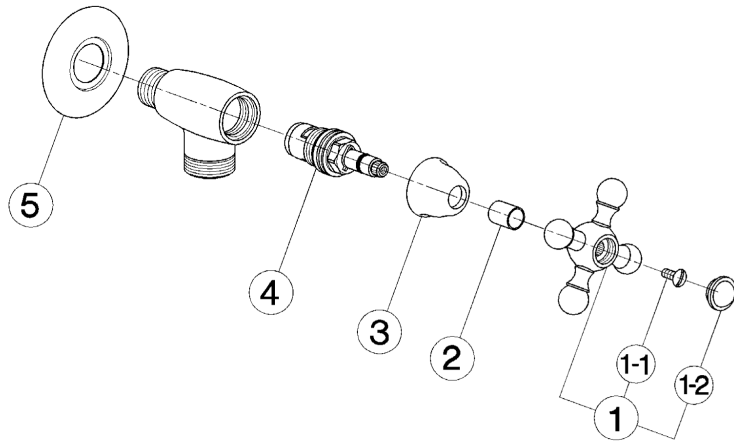

## Exposed simple tap ARCANA CERAMIC\_AC001440

**cisal**

**AC 00144**

- Rubinetto a parete
- Simple tap
- Spültisch Auslaufventil
- Robinet simple

bar	PORTATA * FLOW RATE DURCHFLOSS DEBIT l/min.
0.1	6
0.3	11.5
0.5	15
3	21
4	30
5	36.5

\* senza resistenza silenziosa (uscita libera)  
without hydraulic resistance  
ohne Widerstand  
sans résistance hydraulique

NR.	DESCRIZIONE DESCRIPTION BESCHREIBUNG DESCRIPTION	N. CODICE CODE NO. WERKSNR. NR. CODE	NR.	DESCRIZIONE DESCRIPTION BESCHREIBUNG DESCRIPTION	N. CODICE CODE NO. WERKSNR. NR. CODE	NR.	DESCRIZIONE DESCRIPTION BESCHREIBUNG DESCRIPTION	N. CODICE CODE NO. WERKSNR. NR. CODE
1	Maniglia "AR" con vite e placchetta Handle with screw and plate "AR" Griff "AR" mit Schraube und Abdeckklappe Croisillon avec vis et plaquette "AR"	ZZ 90307 0	5	Rosone rubinetto rovesciato Escutcheon simple tap Rosette Rosace en inox	ZZ 92605 0			
1-1	Vite M 4,5x10 lb. tc. zigrinata Screw M 4,5x10 Schraube M 4,5x10 Vis M 4,5x10	ZZ 92609 0						
1-2	Placchetta a vite maniglia "AR" Cap for handle "AR" Abdeckklappe "AR" Griff Plaquette cache - vis crois. "AR"	ZZ 92617 0						
2	Tubetto copriasta "AR" H.15,5 Sliding cover tube "AR" H.15,5 Abdeckklappe Oberteil "AR" H.15,5 Tube couvre-tête "AR" H.15,5	ZZ 92619 0						
3	Cappuccio coprivitone Ø32 H.21 "AC" Escutcheon Ø32 H.21 "AC" headvalve Abdeckklappe Ø32 H.21 "AC" Rosace couvre-tête Ø32 H.21 "AC"	ZZ 92652 0						
4	Vitone ceramico DX per monofori e gruppi "AC" Ceramic headvalve 1/2" right "AC" - short Keramikoberteil 1/2"-rechts "AC" - kurz Tête céramique 1/2" droite "AC" - courte	ZZ 92858 0						

AC.15

AC001440

<https://en.cisal.it/exposed-simple-tap-arcana-ceramic-ac001440>

2026-04-08