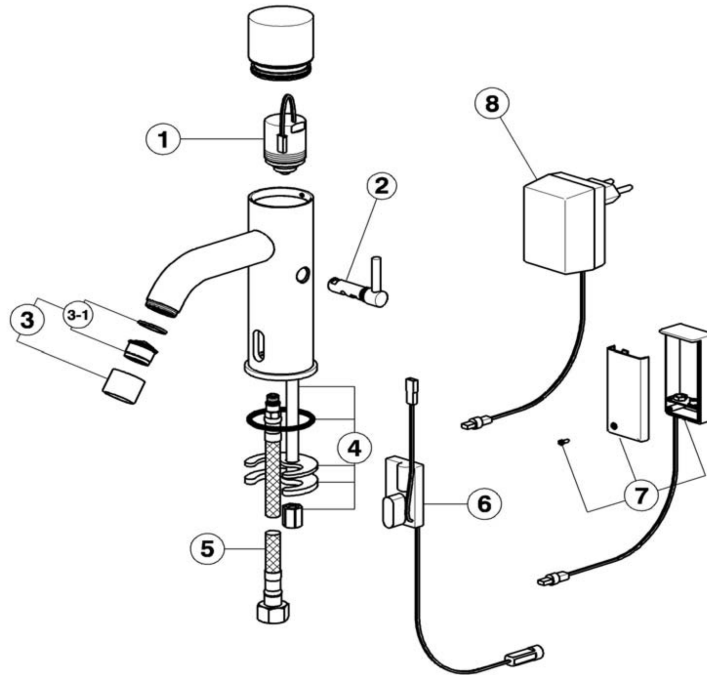

Washbasin electronic mixer TRONIC_TN000541

cisal

TN 00054 0 (TN 00054 1 - TN 00154 0 - TN 00154 1)

| NR | DESCRIZIONE DESCRIPTION DESCRIPTION BESCHREIBUNG DESCRIPCIÓN | N.CODICE NR.CODE CODE NO. WERSKNR. N.CÓDIGO | NR | DESCRIZIONE DESCRIPTION DESCRIPTION BESCHREIBUNG DESCRIPCIÓN | N.CODICE NR.CODE CODE NO. WERSKNR. N.CÓDIGO | NR | DESCRIZIONE DESCRIPTION DESCRIPTION BESCHREIBUNG DESCRIPCIÓN | N.CODICE NR.CODE CODE NO. WERSKNR. N.CÓDIGO |
|-----|------------------------------------------------------------------------------------------------------------------------------------------------------------------------------------------------------|---------------------------------------------------------|----|-----------------------------------------------------------------------------------------------------------------------------------------------------------------------------------------------------------------|---------------------------------------------------------|----|--------------------------------------------------------------------------|---------------------------------------------------------|
| 1 | Elettrovalvola per lavabo Electronvanne pour lavabo Electronic valve for basin Electroválvula para lavabo Elektroventil für Waschtischbatterie | ZZ950360 | 6 | Parte elettronica per lavabo Electronique pour lavabo Electronic mixer set Parte electrónica para lavabo Elektronik für Waschtischarmatur | ZZ950400 | | | |
| 2 | Miscelatore di temperatura per lavabo Mitigeur de temperature pour lavabo Temperature's mixer for basin Mezclador de temperatura para lavabo Mischungsvorrichtung für Waschtischbatterie | ZZ950370 | 7 | Scatola per batteria Boite pour pile Box for battery Caja para batería Gehäuse für Batterie | ZZ950410 | | | |
| 3 | Aeratore M22x1 IB Mousseur M22x1 IB Mousseur M22x1 IB Aireador M22x1 IB Perlator M22x1 IB | ZZ950430 | 8 | Trasformatore per lavabo elettronico Transformateur pour robinet électronique Transformer for Electronic mixer Transformador para lavabo electrónico Steckernetzteil f/elektronische Waschtischarm. | ZZ950420 | | | |
| 3-1 | Cartuccia per aeratore M.24x1 Cartouche pour mousseur M.24x1 Mousseur cartridge M.24x1 Cartucho para aireador M.24x1 Kartusche fuer Perlator M.24x1 | ZZ926950 | | | | | | |
| 4 | Set installazione lavabo elettronico Set d'installation pour robinet électronique Installation set Juego de instalación lavabo electrónico Befestigungset f/elektronische Waschtischarm | ZZ950380 | | | | | | |
| 5 | Flessibile M8x1 SX - G3/8" L450 Flex M8x1 SX - G3/8" L450 Flex hose M8x1 SX - G3/8" L450 Flexo M8x1 SX - G3/8" L450 Schlauch M8x1 SX - G3/8" L450 | ZZ950390 | | | | | | |