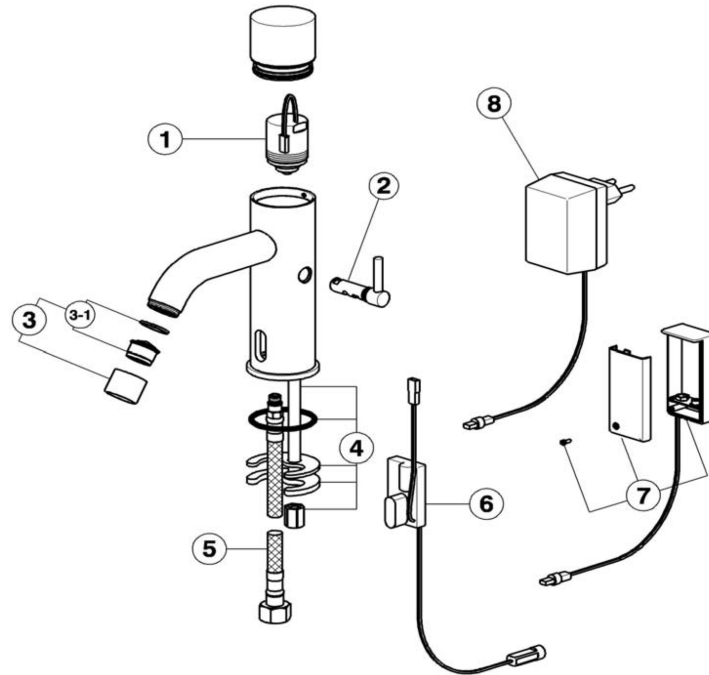

Washbasin electronic mixer TRONIC_TN000541

cisal

TN 00054 0 (TN 00054 1 - TN 00154 0 - TN 00154 1)

NR	DESCRIZIONE DESCRIPTION DESCRIPTION BESCHREIBUNG DESCRIPCIÓN	N.CODICE NR.CODE CODE NO. WERSKNR. N.CÓDIGO	NR	DESCRIZIONE DESCRIPTION DESCRIPTION BESCHREIBUNG DESCRIPCIÓN	N.CODICE NR.CODE CODE NO. WERSKNR. N.CÓDIGO	NR	DESCRIZIONE DESCRIPTION DESCRIPTION BESCHREIBUNG DESCRIPCIÓN	N.CODICE NR.CODE CODE NO. WERSKNR. N.CÓDIGO
1	Elettrovalvola per lavabo Electronvanne pour lavabo Electronic valve for basin Electroválvula para lavabo Elektroventil für Waschtischbatterie	ZZ950360	6	Parte elettronica per lavabo Electronique pour lavabo Electronic mixer set Parte electrónica para lavabo Elektronik für Waschtischarmatur	ZZ950400			
2	Miscelatore di temperatura per lavabo Mitigeur de temperature pour lavabo Temperature's mixer for basin Mezclador de temperatura para lavabo Mischungsvorrichtung für Waschtischbatterie	ZZ950370	7	Scatola per batteria Boite pour pile Box for battery Caja para batería Gehäuse für Batterie	ZZ950410			
3	Aeratore M22x1 IB Mousseur M22x1 IB Mousseur M22x1 IB Aireador M22x1 IB Perlator M22x1 IB	ZZ950430	8	Trasformatore per lavabo elettronico Transformateur pour robinet électronique Transformer for Electronic mixer Transformador para lavabo electrónico Steckernetzteil f/elektronische Waschtischarm.	ZZ950420			
3-1	Cartuccia per aeratore M.24x1 Cartouche pour mousseur M.24x1 Mousseur cartridge M.24x1 Cartucho para aireador M.24x1 Kartusche fuer Perlator M.24x1	ZZ926950						
4	Set installazione lavabo elettronico Set d'installation pour robinet électronique Installation set Juego de instalación lavabo electrónico Befestigungssset f/elektronische Waschtischarm	ZZ950380						
5	Flessibile M8x1 SX - G3/8" L450 Flex M8x1 SX - G3/8" L450 Flex hose M8x1 SX - G3/8" L450 Flexo M8x1 SX - G3/8" L450 Schlauch M8x1 SX - G3/8" L450	ZZ950390						

TN000541

<https://en.cisal.it/washbasin-electronic-mixer-tronic-tn000541>

2026-04-28