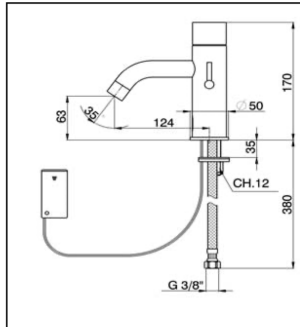

Washbasin electronic mixer TRONIC_TN000541

cisal

TN 00054 0 (TN 00054 1 - TN 00154 0 - TN 00154 1)

| NR | DESCRIZIONE DESCRIPTION DESCRIPTION BESCHREIBUNG DESCRIPCIÓN | N.CODICE NR.CODE CODE NO. WERSKNR. N.CÓDIGO | NR | DESCRIZIONE DESCRIPTION DESCRIPTION BESCHREIBUNG DESCRIPCIÓN | N.CODICE NR.CODE CODE NO. WERSKNR. N.CÓDIGO | NR | DESCRIZIONE DESCRIPTION DESCRIPTION BESCHREIBUNG DESCRIPCIÓN | N.CODICE NR.CODE CODE NO. WERSKNR. N.CÓDIGO |
|-----|------------------------------------------------------------------------------------------------------------------------------------------------------------------------------------------------------|---------------------------------------------------------|----|-----------------------------------------------------------------------------------------------------------------------------------------------------------------------------------------------------------------|---------------------------------------------------------|----|--------------------------------------------------------------------------|---------------------------------------------------------|
| 1 | Elettrovalvola per lavabo Electronvanne pour lavabo Electronic valve for basin Electroválvula para lavabo Elektroventil für Waschtischbatterie | ZZ950360 | 6 | Parte elettronica per lavabo Electronique pour lavabo Electronic mixer set Parte electrónica para lavabo Elektronik für Waschtischarmatur | ZZ950400 | | | |
| 2 | Miscelatore di temperatura per lavabo Mitigeur de temperature pour lavabo Temperature's mixer for basin Mezclador de temperatura para lavabo Mischungsvorrichtung für Waschtischbatterie | ZZ950370 | 7 | Scatola per batteria Boite pour pile Box for battery Caja para batería Gehäuse für Batterie | ZZ950410 | | | |
| 3 | Aeratore M22x1 IB Mousseur M22x1 IB Mousseur M22x1 IB Aireador M22x1 IB Perlator M22x1 IB | ZZ950430 | 8 | Trasformatore per lavabo elettronico Transformateur pour robinet électronique Transformer for Electronic mixer Transformador para lavabo electrónico Steckernetzteil f/elektronische Waschtischarm. | ZZ950420 | | | |
| 3-1 | Cartuccia per aeratore M.24x1 Cartouche pour mousseur M.24x1 Mousseur cartridge M.24x1 Cartucho para aireador M.24x1 Kartusche fuer Perlator M.24x1 | ZZ926950 | | | | | | |
| 4 | Set installazione lavabo elettronico Set d'installation pour robinet électronique Installation set Juego de instalación lavabo electrónico Befestigungset f/elektronische Waschtischarm | ZZ950380 | | | | | | |
| 5 | Flessibile M8x1 SX - G3/8" L450 Flex M8x1 SX - G3/8" L450 Flex hose M8x1 SX - G3/8" L450 Flexo M8x1 SX - G3/8" L450 Schlauch M8x1 SX - G3/8" L450 | ZZ950390 | | | | | | |