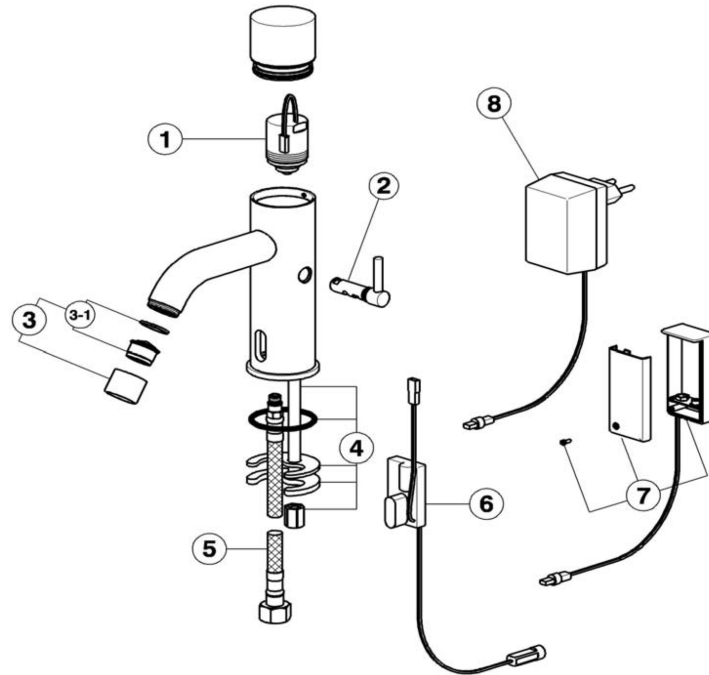

## Washbasin electronic mixer TRONIC\_TN000541

### TN 00054 0 ( TN 00054 1 - TN 00154 0 - TN 00154 1)

NR	DESCRIZIONE DESCRIPTION DESCRIPTION BESCHREIBUNG DESCRIPCIÓN	N.CODICE NR.CODE CODE NO. WERSKNR. N.CÓDIGO	NR	DESCRIZIONE DESCRIPTION DESCRIPTION BESCHREIBUNG DESCRIPCIÓN	N.CODICE NR.CODE CODE NO. WERSKNR. N.CÓDIGO	NR	DESCRIZIONE DESCRIPTION DESCRIPTION BESCHREIBUNG DESCRIPCIÓN	N.CODICE NR.CODE CODE NO. WERSKNR. N.CÓDIGO
1	Elettrovalvola per lavabo Electronvanne pour lavabo Electronic valve for basin Electroválvula para lavabo Elektroventil für Waschtischbatterie	ZZ950360	6	Parte elettronica per lavabo Electronique pour lavabo Electronic mixer set Parte electrónica para lavabo Elektronik für Waschtischarmatur	ZZ950400			
2	Miscelatore di temperatura per lavabo Mitigeur de temperature pour lavabo Temperature's mixer for basin Mezclador de temperatura para lavabo Mischungsvorrichtung für Waschtischbatterie	ZZ950370	7	Scatola per batteria Boite pour pile Box for battery Caja para batería Gehäuse für Batterie	ZZ950410			
3	Aeratore M22x1 IB Mousseur M22x1 IB Mousseur M22x1 IB Aireador M22x1 IB Perlator M22x1 IB	ZZ950430	8	Trasformatore per lavabo elettronico Transformateur pour robinet électronique Transformer for Electronic mixer Transformador para lavabo electrónico Steckernetzteil f/elektronische Waschtischarm.	ZZ950420			
3-1	Cartuccia per aeratore M.24x1 Cartouche pour mousseur M.24x1 Mousseur cartridge M.24x1 Cartucho para aireador M.24x1 Kartusche fuer Perlator M.24x1	ZZ926950						
4	Set installazione lavabo elettronico Set d'installation pour robinet électronique Installation set Juego de instalación lavabo electrónico Befestigungssset f/elektronische Waschtischarm	ZZ950380						
5	Flessibile M8x1 SX - G3/8" L450 Flex M8x1 SX - G3/8" L450 Flex hose M8x1 SX - G3/8" L450 Flexo M8x1 SX - G3/8" L450 Schlauch M8x1 SX - G3/8" L450	ZZ950390						

TN000541

<https://en.cisal.it/washbasin-electronic-mixer-tronic-tn000541>

2026-06-13