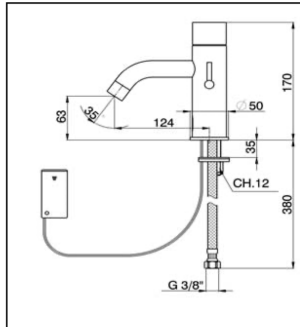

## Washbasin electronic mixer TRONIC\_TN000541

### TN 00054 0 ( TN 00054 1 - TN 00154 0 - TN 00154 1)

NR	DESCRIZIONE DESCRIPTION DESCRIPTION BESCHREIBUNG DESCRIPCIÓN	N.CODICE NR.CODE CODE NO. WERSKNR. N.CÓDIGO	NR	DESCRIZIONE DESCRIPTION DESCRIPTION BESCHREIBUNG DESCRIPCIÓN	N.CODICE NR.CODE CODE NO. WERSKNR. N.CÓDIGO	NR	DESCRIZIONE DESCRIPTION DESCRIPTION BESCHREIBUNG DESCRIPCIÓN	N.CODICE NR.CODE CODE NO. WERSKNR. N.CÓDIGO
1	Elettrovalvola per lavabo Electronvanne pour lavabo Electronic valve for basin Electroválvula para lavabo Elektroventil für Waschtischbatterie	ZZ950360	6	Parte elettronica per lavabo Electronique pour lavabo Electronic mixer set Parte electrónica para lavabo Elektronik für Waschtischarmatur	ZZ950400			
2	Miscelatore di temperatura per lavabo Mitigeur de temperature pour lavabo Temperature's mixer for basin Mezclador de temperatura para lavabo Mischungsvorrichtung für Waschtischbatterie	ZZ950370	7	Scatola per batteria Boite pour pile Box for battery Caja para batería Gehäuse für Batterie	ZZ950410			
3	Aeratore M22x1 IB Mousseur M22x1 IB Mousseur M22x1 IB Aireador M22x1 IB Perlator M22x1 IB	ZZ950430	8	Trasformatore per lavabo elettronico Transformateur pour robinet électronique Transformer for Electronic mixer Transformador para lavabo electrónico Steckernetzteil f/elektronische Waschtischarm.	ZZ950420			
3-1	Cartuccia per aeratore M.24x1 Cartouche pour mousseur M.24x1 Mousseur cartridge M.24x1 Cartucho para aireador M.24x1 Kartusche fuer Perlator M.24x1	ZZ926950						
4	Set installazione lavabo elettronico Set d'installation pour robinet électronique Installation set Juego de instalación lavabo electrónico Befestigungssset f/elektronische Waschtischarm	ZZ950380						
5	Flessibile M8x1 SX - G3/8" L450 Flex M8x1 SX - G3/8" L450 Flex hose M8x1 SX - G3/8" L450 Flexo M8x1 SX - G3/8" L450 Schlauch M8x1 SX - G3/8" L450	ZZ950390						