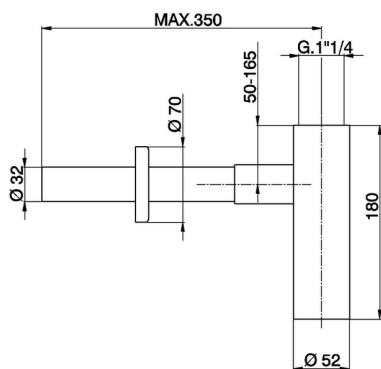

1 1/4 Siphon COMPONENTS_ZA004070

MODEL **ZA004070**

1" 1/4 Siphon

AVAILABLE FINISHINGS

-  **21** 21 Chrome
-  **24** 24 Gold
-  **27** 27 Old Bronze
-  **2A** 2A Satin Brushed Nickel
-  **2B** 2B Polished Nickel
-  **2P** 2P Rose Gold
-  **2Q** 2Q Black Titanium
-  **40** 40 Matt Black
-  **4Q** 4Q Matt White