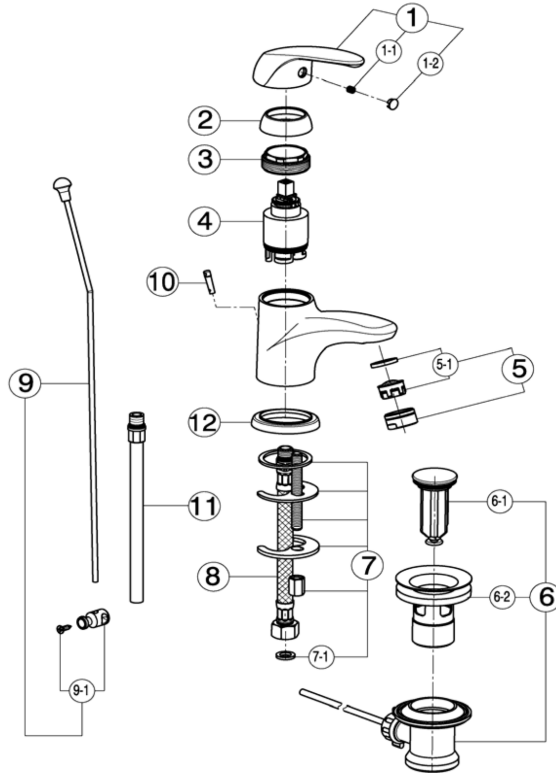

### FL 00051 2

NR.	DESCRIZIONE DESCRIPTION BESCHREIBUNG DESCRIPTION	N.CODICE CODE NO. WERSKNR. NR.CODE	NR.	DESCRIZIONE DESCRIPTION BESCHREIBUNG DESCRIPTION	N.CODICE CODE NO. WERSKNR. NR.CODE	NR.	DESCRIZIONE DESCRIPTION BESCHREIBUNG DESCRIPTION	N.CODICE CODE NO. WERSKNR. NR.CODE
1	Leva monoc.FL Lever "FL" Hebel "FL" Levier "FL"	zz940780	5-1	Cartuccia per aeratore M. 24x1 Mousseur cartridge M.24x1 Kart. f/Perlator M.24x1 Cartouche x mousseur M.24x1	ZZ926950	9	Astina scarico completa Ø4 Rod Ø4 Zugstange Ø4 Tige Ø4	ZZ940730
1-1	Grano punta coppa inox M.5x6 Screw-stainless steel M.5x6 Madenschraube M.5x6 Vis speciale inox M.5x6	zz940630	6	Scarico automatico 1" 1/4 sabbiato Pop-up waste 1" 1/4 Ablaufgarnitur 1" 1/4 Vidage automat. 1"1/4	ZZ929600	9-1	Morsetto astina scarico automatico Connection for pop-up rod Gelenkstück f/Zugstange Jonction x tige vidage	ZZ933430
1-2	Piacchetta per leva Cap for lever Abdeckkappe f/Hebel Plaquette levier	zz927100	6-1	Tappo completo scarico aut. 1" 1/4 Plug for pop-up waste 1" 1/4 Stopfen f/Ablaufg. kpl 1" 1/4 Bonde - vidage 1"1/4	ZZ929250	10	Tappino portacatenella Plug for chain Stopfen f/Kettenhalter Bonde pour chaînette	ZZ927170
2	Copricartuccia senza ideogrammi Escutcheon cartridge without ideogram Abdeckkappe ohne Ideogramm Couvre-cartouche sans ideogramme Calotta bloccaggio cartuccia	zz940650	7	Piletta per scarico automatico 1" 1/4 Waste for bath drain 1" 1/4 Ablauf f/Ablaufgarnitur 1" 1/4 Crépine pour vidage 1" 1/4	ZZ929240	11	Morsetto mono foro "SU" con O.R. Tube with O.R. "SU" Anschlussrohr mit O.R. "SU" Tube "SU" avec O.R.	ZZ928380
3	Nut for mixing valve Mutter f/kartusche Ecrou pour cartouche	ZZ940660	7-1	Set installazione monoc.monoforo Guarnizione fibra 3/8" Gasket rubber 3/8" Fiberdichtung 3/8" Joint en fibre 3/8"	ZZ940690	12	Basetta per monocomando Assembling ring for single lever mixer Basis fuer Einhebelmischer Bague pour mitigeur	ZA006040
4	Cartuccia monocomando Mixing valve Kartusche Cartouche mitigeurs	ZZ940340	8	Aeratore M.24x1 IA Mousseur M.24x1 IA Perlator M.24x1 IA Mousseur M.24x1 IA	ZZ928420			