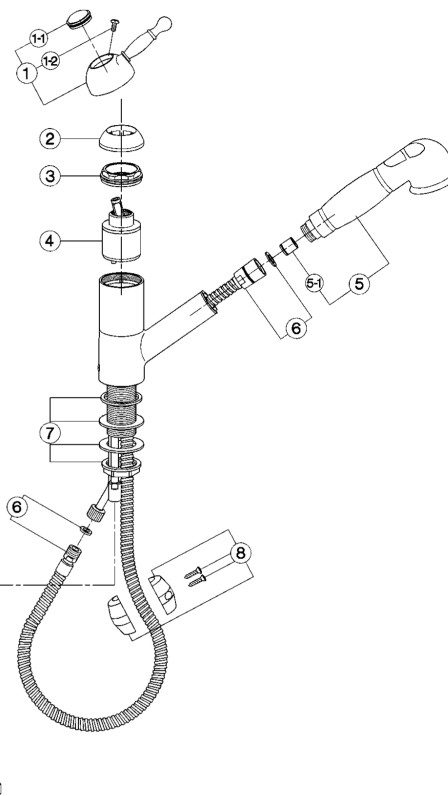

### AY 00257

- Monocomando livello
- Single lever sink mixer
- Einhand-Spültischbatterie
- Mitigeur évier

bar	PORTATA GETTO AERATO * AIRSPRAY FLOW RATE DURCHFLUSS LUFTSTRAHL DEBIT JET MOUSSANT l/min.	PORTATA GETTO A PIOGGIA RAINSPRAY FLOW RATE DURCHFLUSS REGENSTRAHL DEBIT JET PLUIE l/min.
0,5	4,5	4
1	6,5	6
2	10	9
3	12	11
4	14	13,5
5	16	15