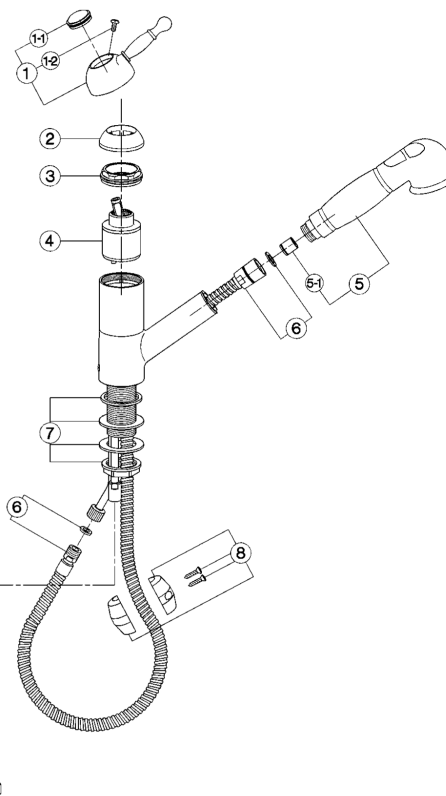

## Single lever sink mixer with extrac.shower ARCANA ROYAL\_AY002570

**cisal**

### AY 00257

- Monocomando livello
- Single lever sink mixer
- Einhand-Spültischbatterie
- Mitigeur évier

bar	PORTATA GETTO AERATO * AIRSPRAY FLOW RATE DURCHFLOß LUFTSTRAHL DEBIT JET MOUSSANT l/min.	PORTATA GETTO A PIOGGIA RAINSPRAY FLOW RATE DURCHFLOß REGENSTRAHL DEBIT JET PLUIE l/min.
0,5	4,5	4
1	6,5	6
2	10	9
3	12	11
4	14	13,5
5	16	15