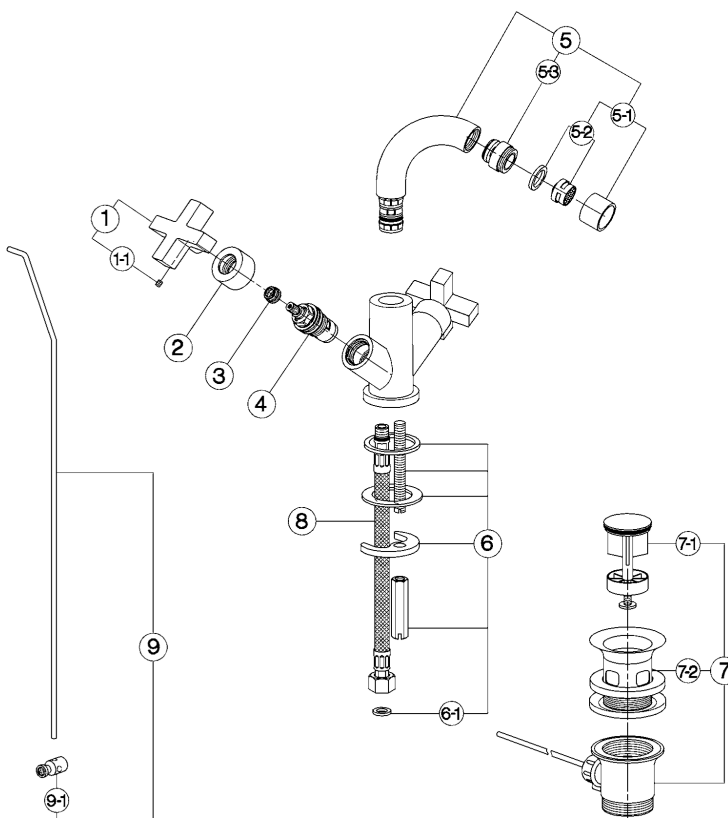

Bidet mixer BARCELONA_BA000550

cisal

BA 00055

- Monoforo bidet
- Single hole bidet mixer
- Einloch-Bidetbatterie
- Mélangeur monotrou bidet

bar	PORTATA BOCCA DI EROGAZIONE * SPOUT FLOW RATE DURCHFLOß WANNENEINLAUF DEBIT BEC DEVERSEUR l/min.
0.5	6
1	8
2	11.5
3	14
4	16
5	18