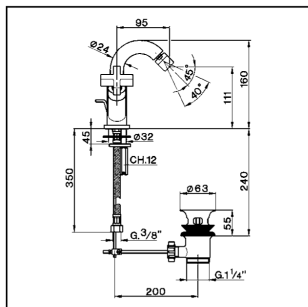

Bidet mixer BARCELONA_BA000550

cisal

BA 00055

- Monoforo bidet
- Single hole bidet mixer
- Einloch-Bidetbatterie
- Mélangeur monotrou bidet

bar	PORTATA BOCCA DI EROGAZIONE * SPOUT FLOW RATE DURCHFLOß WANNENEINLAUF DEBIT BEC DEVERSEUR l/min.
0.5	6
1	8
2	11.5
3	14
4	16
5	18