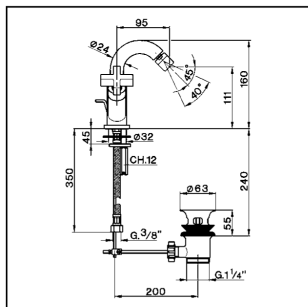

Bidet mixer BARCELONA_BA000550

cisal

BA 00055

- Monoforo bidet
- Single hole bidet mixer
- Einloch-Bidetbatterie
- Mélangeur monotrou bidet

bar	PORTATA BOCCA DI EROGAZIONE * SPOUT FLOW RATE DURCHFLOSS WANNENEINLAUF DEBIT BEC DEVERSEUR l/min.
0.5	6
1	8
2	11.5
3	14
4	16
5	18