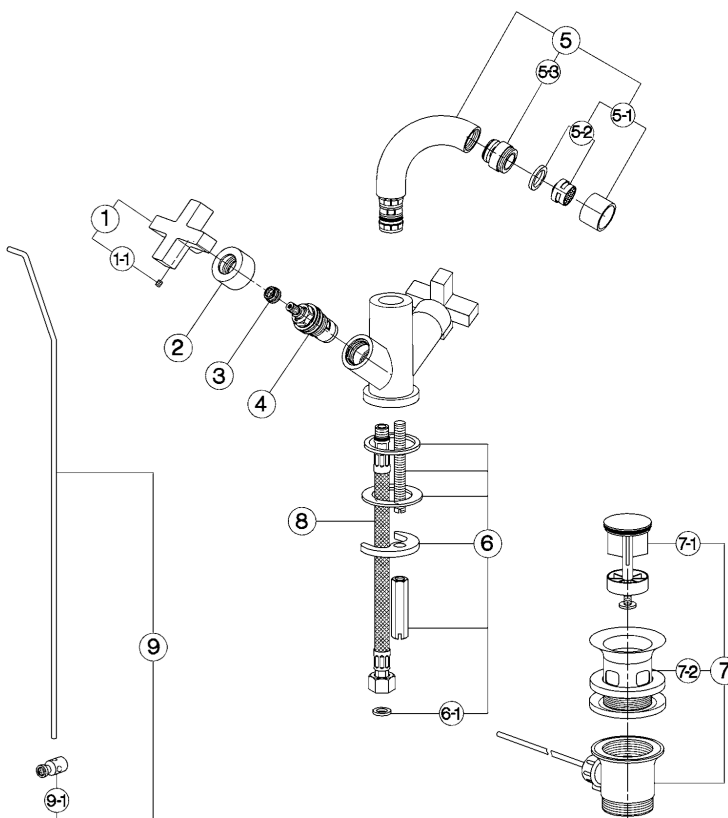

Bidet mixer BARCELONA_BA000550

cisal

BA 00055

- Monoforo bidet
- Single hole bidet mixer
- Einloch-Bidetbatterie
- Mélangeur monotrou bidet

bar	PORTATA BOCCA DI EROGAZIONE * SPOUT FLOW RATE DURCHFLOSS WANNENEINLAUF DEBIT BEC DEVERSEUR l/min.
0.5	6
1	8
2	11.5
3	14
4	16
5	18