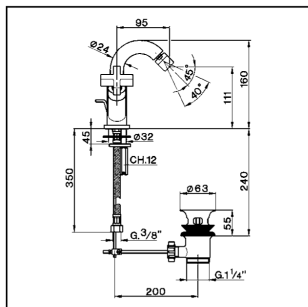

Bidet mixer BARCELONA_BA000550

MODEL **BA000550**

Bidet mixer, with automatic 1"1/4 automatic pop-up waste, G.3/8" stainless steel flexible hoses

AVAILABLE FINISHINGS

- 
21 21 Chrome
- 
2A 2A Satin Brushed Nickel
- 
40 40 Matt Black

CHARACTERISTICS

Bidet mixer BARCELONA_BA000550

cisal

BA 00055

- Monoforo bidet
- Single hole bidet mixer
- Einloch-Bidetbatterie
- Mélangeur monotrou bidet

bar	PORTATA BOCCA DI EROGAZIONE * SPOUT FLOW RATE DURCHFLOSS WANNENEINLAUF DEBIT BEC DEVERSEUR l/min.
0,5	6
1	8
2	11,5
3	14
4	16
5	18