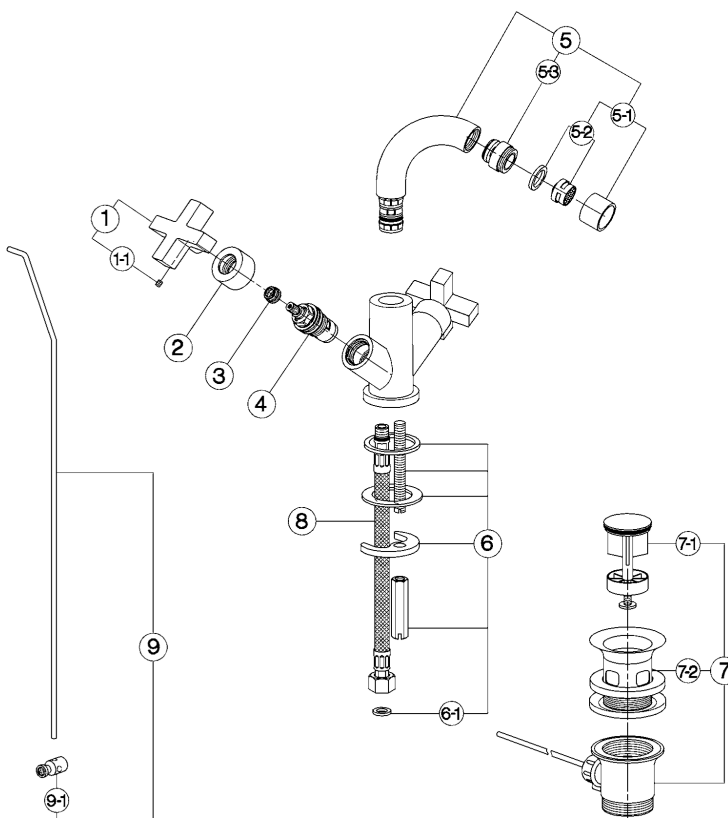

Bidet mixer BARCELONA_BA000550

MODEL **BA000550**

Bidet mixer, with automatic 1"1/4 automatic pop-up waste, G.3/8" stainless steel flexible hoses

AVAILABLE FINISHINGS

- 
21 21 Chrome
- 
2A 2A Satin Brushed Nickel
- 
40 40 Matt Black

CHARACTERISTICS

Bidet mixer BARCELONA_BA000550

cisal

BA 00055

- Monoforo bidet
- Single hole bidet mixer
- Einloch-Bidetbatterie
- Mélangeur monotrou bidet

bar	PORTATA BOCCA DI EROGAZIONE * SPOUT FLOW RATE DURCHFLOSS WANNENEINLAUF DEBIT BEC DEVERSEUR l/min.
0,5	6
1	8
2	11,5
3	14
4	16
5	18