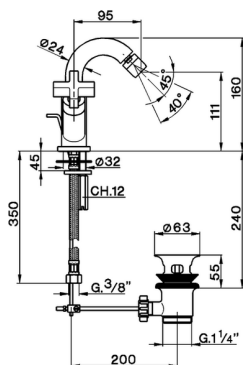

Bidet mixer BARCELONA_BA000550

MODEL **BA000550**

Bidet mixer, with automatic 1"1/4 automatic pop-up waste, G.3/8" stainless steel flexible hoses

AVAILABLE FINISHINGS

- 
21 21 Chrome
- 
2A 2A Satin Brushed Nickel
- 
40 40 Matt Black

CHARACTERISTICS

Bidet mixer BARCELONA_BA000550

cisal

BA 00055

- Monoforo bidet
- Single hole bidet mixer
- Einloch-Bidetbatterie
- Mélangeur monotrou bidet

bar	PORTATA BOCCA DI EROGAZIONE * SPOUT FLOW RATE DURCHFLOSS WANNENEINLAUF DEBIT BEC DEVERSEUR l/min.
0,5	6
1	8
2	11,5
3	14
4	16
5	18