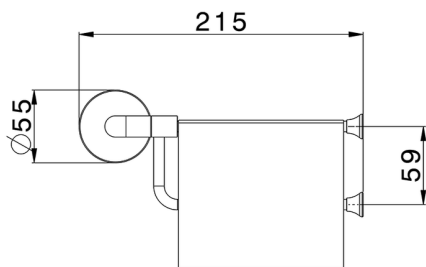

Toilet roll holder VITA_VI090420

MODEL **VI090420**

Toilet roll holder

AVAILABLE FINISHINGS

-  **21** 21 Chrome
-  **2Q** 2Q Black Titanium
-  **40** 40 Matt Black
-  **4Q** 4Q Matt White

CHARACTERISTICS

2026-06-26