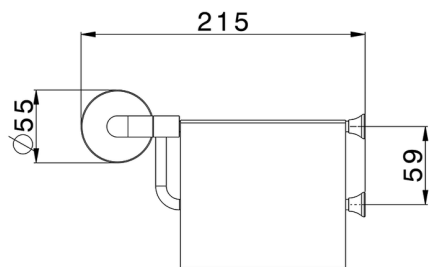

Toilet roll holder VITA_VI090420

MODEL **VI090420**

Toilet roll holder

AVAILABLE FINISHINGS

-  **21** 21 Chrome
-  **2Q** 2Q Black Titanium
-  **40** 40 Matt Black
-  **4Q** 4Q Matt White

CHARACTERISTICS

2026-05-17