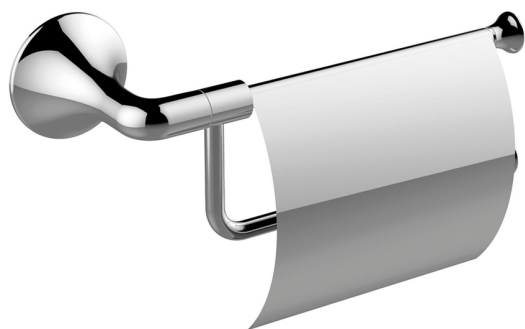

Toilet roll holder VITA_VI090420

MODEL **VI090420**

Toilet roll holder

AVAILABLE FINISHINGS

-  **21** 21 Chrome
-  **2Q** 2Q Black Titanium
-  **40** 40 Matt Black
-  **4Q** 4Q Matt White

CHARACTERISTICS

2026-04-26