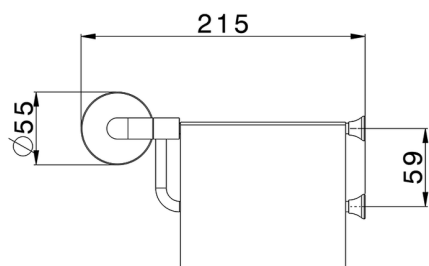

Toilet roll holder VITA_VI090420

MODEL **VI090420**

Toilet roll holder

AVAILABLE FINISHINGS

-  **21** 21 Chrome
-  **2Q** 2Q Black Titanium
-  **40** 40 Matt Black
-  **4Q** 4Q Matt White

CHARACTERISTICS

2026-04-26