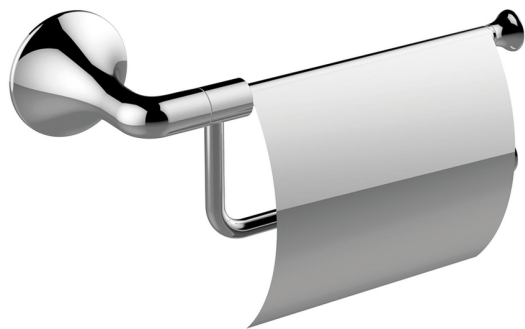

Toilet roll holder VITA_VI090420

MODEL **VI090420**

Toilet roll holder

AVAILABLE FINISHINGS

-  **21** 21 Chrome
-  **2Q** 2Q Black Titanium
-  **40** 40 Matt Black
-  **4Q** 4Q Matt White

CHARACTERISTICS

2026-05-17