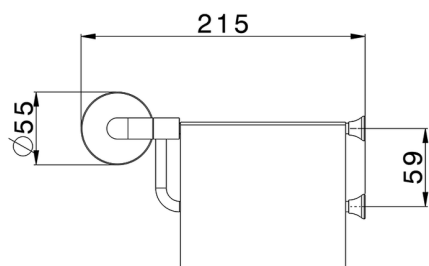

Toilet roll holder VITA_VI090420

MODEL **VI090420**

Toilet roll holder

AVAILABLE FINISHINGS

-  **21** 21 Chrome
-  **2Q** 2Q Black Titanium
-  **40** 40 Matt Black
-  **4Q** 4Q Matt White

CHARACTERISTICS

2026-04-06