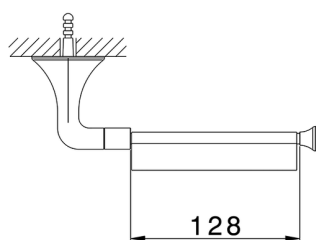

Toilet roll holder VITA_VI090420

MODEL **VI090420**

Toilet roll holder

AVAILABLE FINISHINGS

-  **21** 21 Chrome
-  **2Q** 2Q Black Titanium
-  **40** 40 Matt Black
-  **4Q** 4Q Matt White

CHARACTERISTICS

2026-04-26