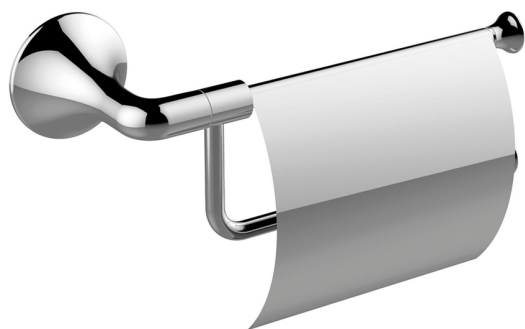

Toilet roll holder VITA_VI090420

MODEL **VI090420**

Toilet roll holder

AVAILABLE FINISHINGS

-  **21** 21 Chrome
-  **2Q** 2Q Black Titanium
-  **40** 40 Matt Black
-  **4Q** 4Q Matt White

CHARACTERISTICS

2026-04-06