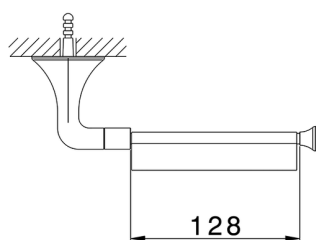

Toilet roll holder VITA_VI090420

MODEL **VI090420**

Toilet roll holder

AVAILABLE FINISHINGS

-  **21** 21 Chrome
-  **2Q** 2Q Black Titanium
-  **40** 40 Matt Black
-  **4Q** 4Q Matt White

CHARACTERISTICS

2026-04-06