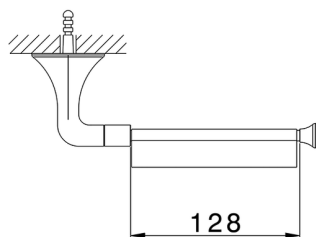

Toilet roll holder VITA_VI090420

MODEL **VI090420**

Toilet roll holder

AVAILABLE FINISHINGS

-  **21** 21 Chrome
-  **2Q** 2Q Black Titanium
-  **40** 40 Matt Black
-  **4Q** 4Q Matt White

CHARACTERISTICS

2026-05-17