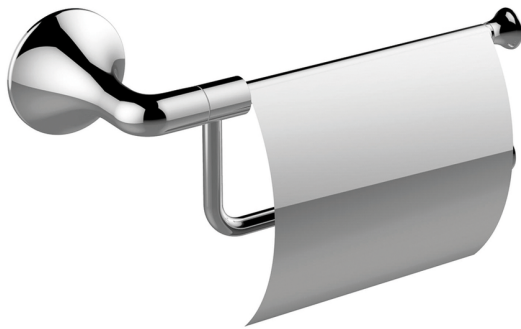

Toilet roll holder VITA_VI090420

MODEL **VI090420**

Toilet roll holder

AVAILABLE FINISHINGS

-  **21** 21 Chrome
-  **2Q** 2Q Black Titanium
-  **40** 40 Matt Black
-  **4Q** 4Q Matt White

CHARACTERISTICS

2026-06-26