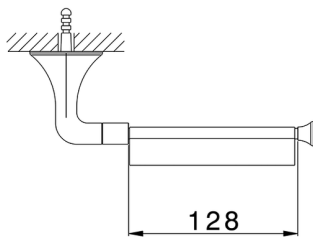

Toilet roll holder VITA_VI090420

MODEL **VI090420**

Toilet roll holder

AVAILABLE FINISHINGS

-  **21** 21 Chrome
-  **2Q** 2Q Black Titanium
-  **40** 40 Matt Black
-  **4Q** 4Q Matt White

CHARACTERISTICS

2026-06-26