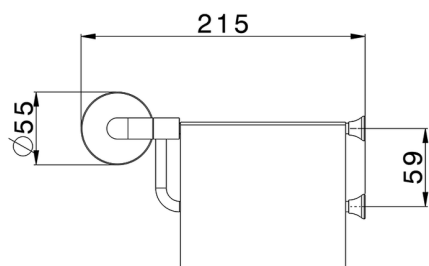

Toilet roll holder VITA_VI090420

MODEL **VI090420**

Toilet roll holder

AVAILABLE FINISHINGS

-  **21** 21 Chrome
-  **2Q** 2Q Black Titanium
-  **40** 40 Matt Black
-  **4Q** 4Q Matt White

CHARACTERISTICS

2026-06-16