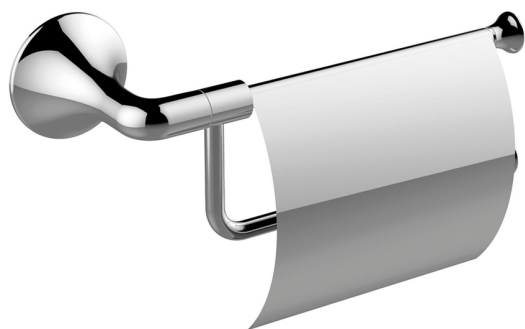

Toilet roll holder VITA_VI090420

MODEL **VI090420**

Toilet roll holder

AVAILABLE FINISHINGS

-  **21** 21 Chrome
-  **2Q** 2Q Black Titanium
-  **40** 40 Matt Black
-  **4Q** 4Q Matt White

CHARACTERISTICS

2026-06-16