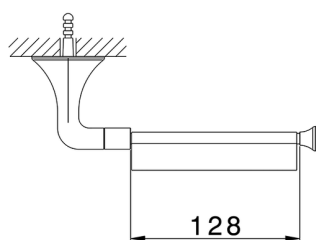

Toilet roll holder VITA_VI090420

MODEL **VI090420**

Toilet roll holder

AVAILABLE FINISHINGS

-  **21** 21 Chrome
-  **2Q** 2Q Black Titanium
-  **40** 40 Matt Black
-  **4Q** 4Q Matt White

CHARACTERISTICS

2026-06-16