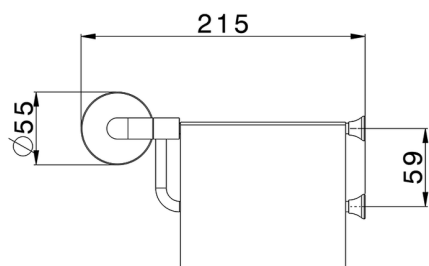

## Toilet roll holder VITA\_VI090420

MODEL **VI090420**

Toilet roll holder

AVAILABLE FINISHINGS

-  **21** 21 Chrome
-  **2Q** 2Q Black Titanium
-  **40** 40 Matt Black
-  **4Q** 4Q Matt White

CHARACTERISTICS