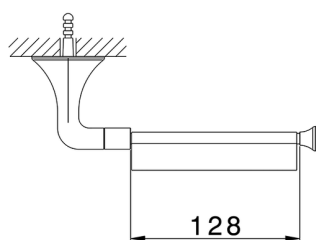

## Toilet roll holder VITA\_VI090420

MODEL **VI090420**

Toilet roll holder

AVAILABLE FINISHINGS

-  **21** 21 Chrome
-  **2Q** 2Q Black Titanium
-  **40** 40 Matt Black
-  **4Q** 4Q Matt White

CHARACTERISTICS