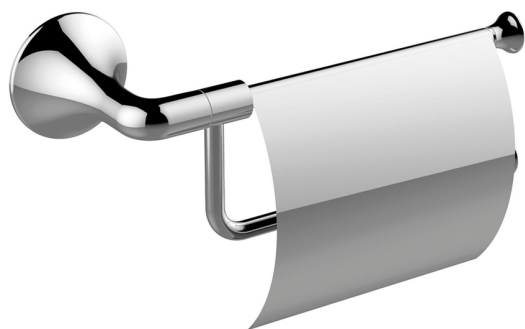

## Toilet roll holder VITA\_VI090420

MODEL **VI090420**

Toilet roll holder

AVAILABLE FINISHINGS

-  **21** 21 Chrome
-  **2Q** 2Q Black Titanium
-  **40** 40 Matt Black
-  **4Q** 4Q Matt White

CHARACTERISTICS