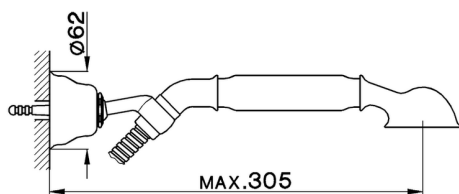

Shower set ARCANA COMPONENTS_AR003050

MODEL **AR003050**

Shower set, wall mounted swivel handshower holder, Arcana one spray handshower, Brass 150 cm flexible hose

AVAILABLE FINISHINGS

- 
21 21 Chrome
- 
24 24 Gold
- 
26 26 Old Copper
- 
27 27 Old Bronze
- 
2A 2A Satin Brushed Nickel
- 
74 74 Chrome/Gold

CHARACTERISTICS

Shower set ARCANA COMPONENTS_AR003050

cisal

AR 00305

- Supporto duplex esterno
- Swivel wall-bracket
- Handbrause
- Support douchette

bar	PORTATA * FLOW RATE DURCHFLOSS DEBIT l/min.
0.5	7.5
1	11.5
2	18.5
3	24
4	29
5	33

* senza resistenza silenziosa (uscita libera)
without hydraulic resistance
ohne Widerstand
sans résistance hydraulique

NR.	DESCRIZIONE DESCRIPTION BESCHREIBUNG DESCRIPTION	N. CODICE CODE NO. WERKSNR. NR. CODE	NR.	DESCRIZIONE DESCRIPTION BESCHREIBUNG DESCRIPTION	N. CODICE CODE NO. WERKSNR. NR. CODE	NR.	DESCRIZIONE DESCRIPTION BESCHREIBUNG DESCRIPTION	N. CODICE CODE NO. WERKSNR. NR. CODE
1	Doccia per gruppo vasca "AR" Handshower "AR" Handbrause-WB "AR" Douchette "AR"	ZZ 90078 0	3	Supporto duplex esterno "AR" Hook handshower "AR" Wandhalter U "AR" Support mural "AR"	ZZ 90082 0			
1-1	Vite di fissaggio diffusore per doccia in ottone Fixing screw for spray-kit handshower Befestigungsschraube f. Einsatz l.Br. in Messing Vis fixation diffuseur pour douchette en laiton	ZZ 92640 0						
1-1	Vite di fissaggio diffusore per doccia in ABS Fixing screw for spray-kit ABS handshower Befestigungsschraube f. Einsatz l.Bräuse in ABS Vis de fixation diffuseur pour douchette en ABS	ZZ 93401 0						
1-2	Diffusore doccia "AR" Spray-kit handshower "AR" Einsatz l.Bräuse "AR" Diffuseur douchette "AR"	ZZ 90544 0						
1-3	Valvola anti-ritorno Ø15 per doccia Back-flow valve Ø15 Durchflussverhinderer Ø15 Clapet anti-retour Ø15	ZZ 92956 0						
2	Flessibile 150 cm Ø14 1/2"x1/2" DA conico Flex 150 cm Ø14 1/2"x1/2" conic Brauseschlauch 150 cm Ø14 1/2"x1/2" Flex 150 cm Ø14 1/2"x1/2"	ZA 00901 0						