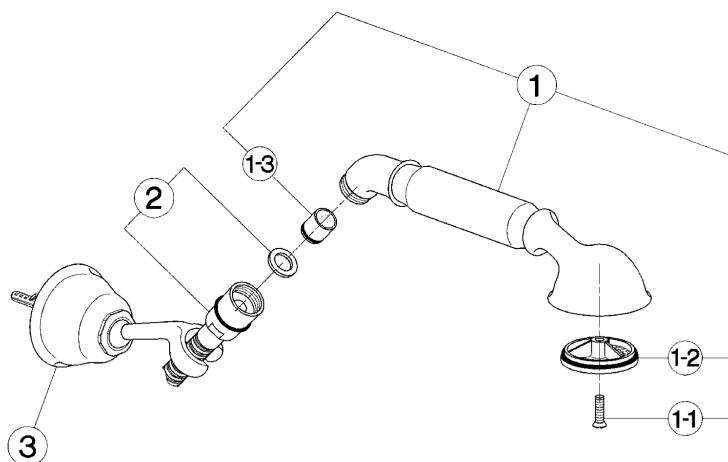

Shower set ARCANA COMPONENTS_AR003050

MODEL **AR003050**

Shower set, wall mounted swivel handshower holder, Arcana one spray handshower, Brass 150 cm flexible hose

AVAILABLE FINISHINGS

- 
21 21 Chrome
- 
24 24 Gold
- 
26 26 Old Copper
- 
27 27 Old Bronze
- 
2A 2A Satin Brushed Nickel
- 
74 74 Chrome/Gold

CHARACTERISTICS

Shower set ARCANA COMPONENTS_AR003050

cisal

AR 00305

- Supporto duplex esterno
- Swivel wall-bracket
- Handbrause
- Support douchette

bar	PORTATA * FLOW RATE DURCHFLOSS DEBIT l/min.
0.5	7.5
1	11.5
2	18.5
3	24
4	29
5	33

* senza resistenza silenziosa (uscita libera)
without hydraulic resistance
ohne Widerstand
sans résistance hydraulique

NR.	DESCRIZIONE DESCRIPTION BESCHREIBUNG DESCRIPTION	N. CODICE CODE NO. WERKSNR. NR. CODE	NR.	DESCRIZIONE DESCRIPTION BESCHREIBUNG DESCRIPTION	N. CODICE CODE NO. WERKSNR. NR. CODE	NR.	DESCRIZIONE DESCRIPTION BESCHREIBUNG DESCRIPTION	N. CODICE CODE NO. WERKSNR. NR. CODE
1	Doccia per gruppo vasca "AR" Handshower "AR" Handbrause-WB "AR" Douchette "AR"	ZZ 90078 0	3	Supporto duplex esterno "AR" Hook handshower "AR" Wandhalter U "AR" Support mural "AR"	ZZ 90082 0			
1-1	Vite di fissaggio diffusore per doccia in ottone Fixing screw for spray-kit handshower Befestigungsschraube f. Einsatz l.Br. in Messing Vis fixation diffuseur pour douchette en laiton	ZZ 92640 0						
1-1	Vite di fissaggio diffusore per doccia in ABS Fixing screw for spray-kit ABS handshower Befestigungsschraube f. Einsatz l.Bräuse in ABS Vis de fixation diffuseur pour douchette en ABS	ZZ 93401 0						
1-2	Diffusore doccia "AR" Spray-kit handshower "AR" Einsatz l.Bräuse "AR" Diffuseur douchette "AR"	ZZ 90544 0						
1-3	Valvola anti-ritorno Ø15 per doccia Back-flow valve Ø15 Durchflussverhinderer Ø15 Clapet anti-retour Ø15	ZZ 92956 0						
2	Flessibile 150 cm Ø14 1/2"x1/2" DA conico Flex 150 cm Ø14 1/2"x1/2" conic Brauseschlauch 150 cm Ø14 1/2"x1/2" Flex 150 cm Ø14 1/2"x1/2"	ZA 00901 0						