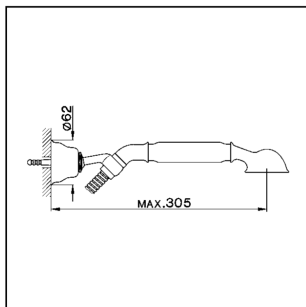

Shower set ARCANA COMPONENTS_AR003050

MODEL **AR003050**

Shower set, wall mounted swivel handshower holder, Arcana one spray handshower, Brass 150 cm flexible hose

AVAILABLE FINISHINGS

- 
21 21 Chrome
- 
24 24 Gold
- 
26 26 Old Copper
- 
27 27 Old Bronze
- 
2A 2A Satin Brushed Nickel
- 
74 74 Chrome/Gold

CHARACTERISTICS

Shower set ARCANA COMPONENTS_AR003050

cisal

AR 00305

- Supporto duplex esterno
- Swivel wall-bracket
- Handbrause
- Support douchette

bar	PORTATA * FLOW RATE DURCHFLOSS DEBIT l/min.
0.5	7.5
1	11.5
2	18.5
3	24
4	29
5	33

* senza resistenza silenziosa (uscita libera)
without hydraulic resistance
ohne Widerstand
sans résistance hydraulique

NR.	DESCRIZIONE DESCRIPTION BESCHREIBUNG DESCRIPTION	N. CODICE CODE NO. WERKSNR. NR. CODE	NR.	DESCRIZIONE DESCRIPTION BESCHREIBUNG DESCRIPTION	N. CODICE CODE NO. WERKSNR. NR. CODE	NR.	DESCRIZIONE DESCRIPTION BESCHREIBUNG DESCRIPTION	N. CODICE CODE NO. WERKSNR. NR. CODE
1	Doccia per gruppo vasca "AR" Handshower "AR" Handbrause-WB "AR" Douchette "AR"	ZZ 90078 0	3	Supporto duplex esterno "AR" Hook handshower "AR" Wandhalter U "AR" Support mural "AR"	ZZ 90082 0			
1-1	Vite di fissaggio diffusore per doccia in ottone Fixing screw for spray-kit handshower Befestigungsschraube f. Einsatz l.Br. in Messing Vis fixation diffuseur pour douchette en laiton	ZZ 92640 0						
1-1	Vite di fissaggio diffusore per doccia in ABS Fixing screw for spray-kit ABS handshower Befestigungsschraube f. Einsatz l.Bräuse in ABS Vis de fixation diffuseur pour douchette en ABS	ZZ 93401 0						
1-2	Diffusore doccia "AR" Spray-kit handshower "AR" Einsatz l.Bräuse "AR" Diffuseur douchette "AR"	ZZ 90544 0						
1-3	Valvola anti-ritorno Ø15 per doccia Back-flow valve Ø15 Durchflussverhinderer Ø15 Clapet anti-retour Ø15	ZZ 92956 0						
2	Flessibile 150 cm Ø14 1/2"x1/2" DA conico Flex 150 cm Ø14 1/2"x1/2" conic Brauseschlauch 150 cm Ø14 1/2"x1/2" Flex 150 cm Ø14 1/2"x1/2"	ZA 00901 0						