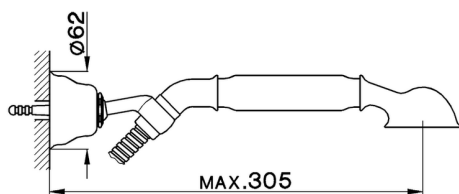

Shower set ARCANA COMPONENTS_AR003050

MODEL **AR003050**

Shower set, wall mounted swivel handshower holder, Arcana one spray handshower, Brass 150 cm flexible hose

AVAILABLE FINISHINGS

-  **21** 21 Chrome
-  **24** 24 Gold
-  **26** 26 Old Copper
-  **27** 27 Old Bronze
-  **2A** 2A Satin Brushed Nickel
-  **74** 74 Chrome/Gold

CHARACTERISTICS

Shower set ARCANA COMPONENTS_AR003050

cisal

AR 00305

- **Supporto duplex esterno**
- **Swivel wall-bracket**
- **Handbrause**
- **Support douchette**

bar	PORTATA * FLOW RATE DURCHFLOSS DEBIT l/min.
0.5	7.5
1	11.5
2	18.5
3	24
4	29
5	33

* senza resistenza silenziosa (uscita libera)
without hydraulic resistance
ohne Widerstand
sans résistance hydraulique

NR.	DESCRIZIONE DESCRIPTION BESCHREIBUNG DESCRIPTION	N. CODICE CODE NO. WERKSNR. NR. CODE	NR.	DESCRIZIONE DESCRIPTION BESCHREIBUNG DESCRIPTION	N. CODICE CODE NO. WERKSNR. NR. CODE	NR.	DESCRIZIONE DESCRIPTION BESCHREIBUNG DESCRIPTION	N. CODICE CODE NO. WERKSNR. NR. CODE
1	Doccia per gruppo vasca "AR" Handshower "AR" Handbrause-WB "AR" Douchette "AR"	ZZ 90078 0	3	Supporto duplex esterno "AR" Hook handshower "AR" Wandhalter U "AR" Support mural "AR"	ZZ 90082 0			
1-1	Vite di fissaggio diffusore per doccia in ottone Fixing screw for spray-kit handshower Befestigungsschraube f. Einsatz l.Br. in Messing Vis fixation diffuseur pour douchette en laiton	ZZ 92640 0						
1-1	Vite di fissaggio diffusore per doccia in ABS Fixing screw for spray-kit ABS handshower Befestigungsschraube f. Einsatz l.Bräuse in ABS Vis de fixation diffuseur pour douchette en ABS	ZZ 93401 0						
1-2	Diffusore doccia "AR" Spray-kit handshower "AR" Einsatz l.Bräuse "AR" Diffuseur douchette "AR"	ZZ 90544 0						
1-3	Valvola anti-ritorno Ø15 per doccia Back-flow valve Ø15 Durchflussverhinderer Ø15 Clapet anti-retour Ø15	ZZ 92956 0						
2	Flessibile 150 cm Ø14 1/2"x1/2" DA conico Flex 150 cm Ø14 1/2"x1/2" conic Brauseschlauch 150 cm Ø14 1/2"x1/2" Flex 150 cm Ø14 1/2"x1/2"	ZA 00901 0						