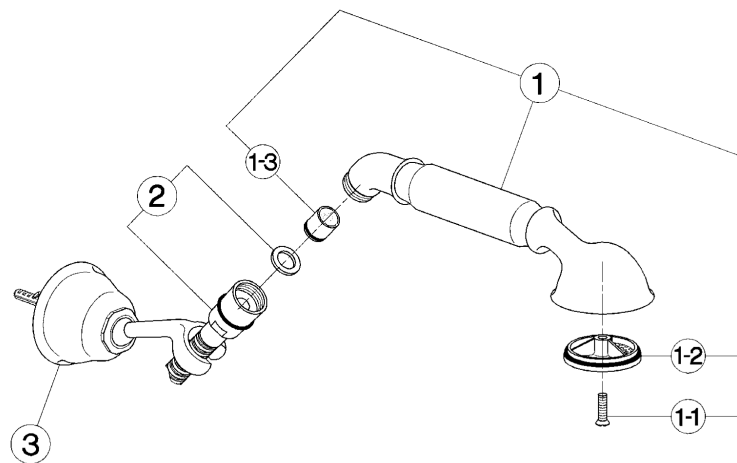

Shower set ARCANA COMPONENTS_AR003050

MODEL **AR003050**

Shower set, wall mounted swivel handshower holder, Arcana one spray handshower, Brass 150 cm flexible hose

AVAILABLE FINISHINGS

-  **21** 21 Chrome
-  **24** 24 Gold
-  **26** 26 Old Copper
-  **27** 27 Old Bronze
-  **2A** 2A Satin Brushed Nickel
-  **74** 74 Chrome/Gold

CHARACTERISTICS

Shower set ARCANA COMPONENTS_AR003050

cisal

AR 00305

- **Supporto duplex esterno**
- **Swivel wall-bracket**
- **Handbrause**
- **Support douchette**

bar	PORTATA * FLOW RATE DURCHFLOSS DEBIT l/min.
0.5	7.5
1	11.5
2	18.5
3	24
4	29
5	33

* senza resistenza silenziosa (uscita libera)
without hydraulic resistance
ohne Widerstand
sans résistance hydraulique

NR.	DESCRIZIONE DESCRIPTION BESCHREIBUNG DESCRIPTION	N. CODICE CODE NO. WERKSNR. NR. CODE	NR.	DESCRIZIONE DESCRIPTION BESCHREIBUNG DESCRIPTION	N. CODICE CODE NO. WERKSNR. NR. CODE	NR.	DESCRIZIONE DESCRIPTION BESCHREIBUNG DESCRIPTION	N. CODICE CODE NO. WERKSNR. NR. CODE
1	Doccia per gruppo vasca "AR" Handshower "AR" Handbrause-WB "AR" Douchette "AR"	ZZ 90078 0	3	Supporto duplex esterno "AR" Hook handshower "AR" Wandhalter U "AR" Support mural "AR"	ZZ 90082 0			
1-1	Vite di fissaggio diffusore per doccia in ottone Fixing screw for spray-kit handshower Befestigungsschraube f. Einsatz l.Br. in Messing Vis fixation diffuseur pour douchette en laiton	ZZ 92640 0						
1-1	Vite di fissaggio diffusore per doccia in ABS Fixing screw for spray-kit ABS handshower Befestigungsschraube f. Einsatz l.Bräuse in ABS Vis de fixation diffuseur pour douchette en ABS	ZZ 93401 0						
1-2	Diffusore doccia "AR" Spray-kit handshower "AR" Einsatz l.Bräuse "AR" Diffuseur douchette "AR"	ZZ 90544 0						
1-3	Valvola anti-ritorno Ø15 per doccia Back-flow valve Ø15 Durchflussverhinderer Ø15 Clapet anti-retour Ø15	ZZ 92956 0						
2	Flessibile 150 cm Ø14 1/2"x1/2" DA conico Flex 150 cm Ø14 1/2"x1/2" conic Brauseschlauch 150 cm Ø14 1/2"x1/2" Flex 150 cm Ø14 1/2"x1/2"	ZA 00901 0						