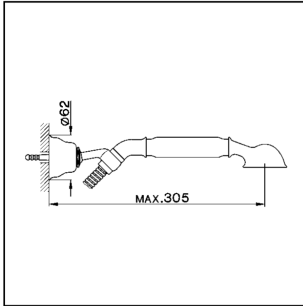

Shower set ARCANA COMPONENTS_AR003050

MODEL **AR003050**

Shower set, wall mounted swivel handshower holder, Arcana one spray handshower, Brass 150 cm flexible hose

AVAILABLE FINISHINGS

-  **21** 21 Chrome
-  **24** 24 Gold
-  **26** 26 Old Copper
-  **27** 27 Old Bronze
-  **2A** 2A Satin Brushed Nickel
-  **74** 74 Chrome/Gold

CHARACTERISTICS

Shower set ARCANA COMPONENTS_AR003050

cisal

AR 00305

- **Supporto duplex esterno**
- **Swivel wall-bracket**
- **Handbrause**
- **Support douchette**

bar	PORTATA * FLOW RATE DURCHFLOSS DEBIT l/min.
0.5	7.5
1	11.5
2	18.5
3	24
4	29
5	33

* senza resistenza silenziosa (uscita libera)
without hydraulic resistance
ohne Widerstand
sans résistance hydraulique

NR.	DESCRIZIONE DESCRIPTION BESCHREIBUNG DESCRIPTION	N. CODICE CODE NO. WERKSNR. NR. CODE	NR.	DESCRIZIONE DESCRIPTION BESCHREIBUNG DESCRIPTION	N. CODICE CODE NO. WERKSNR. NR. CODE	NR.	DESCRIZIONE DESCRIPTION BESCHREIBUNG DESCRIPTION	N. CODICE CODE NO. WERKSNR. NR. CODE
1	Doccia per gruppo vasca "AR" Handshower "AR" Handbrause-WB "AR" Douchette "AR"	ZZ 90078 0	3	Supporto duplex esterno "AR" Hook handshower "AR" Wandhalter U "AR" Support mural "AR"	ZZ 90082 0			
1-1	Vite di fissaggio diffusore per doccia in ottone Fixing screw for spray-kit handshower Befestigungsschraube f. Einsatz l.Br. in Messing Vis fixation diffuseur pour douchette en laiton	ZZ 92640 0						
1-1	Vite di fissaggio diffusore per doccia in ABS Fixing screw for spray-kit ABS handshower Befestigungsschraube f. Einsatz l.Bräuse in ABS Vis de fixation diffuseur pour douchette en ABS	ZZ 93401 0						
1-2	Diffusore doccia "AR" Spray-kit handshower "AR" Einsatz l.Bräuse "AR" Diffuseur douchette "AR"	ZZ 90544 0						
1-3	Valvola anti-ritorno Ø15 per doccia Back-flow valve Ø15 Durchflussverhinderer Ø15 Clapet anti-retour Ø15	ZZ 92956 0						
2	Flessibile 150 cm Ø14 1/2"x1/2" DA conico Flex 150 cm Ø14 1/2"x1/2" conic Brauseschlauch 150 cm Ø14 1/2"x1/2" Flex 150 cm Ø14 1/2"x1/2"	ZA 00901 0						