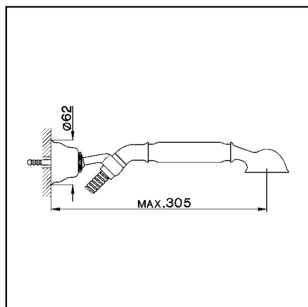

Shower set ARCANA COMPONENTS_AR003050

cisal

AR 00305

- **Supporto duplex esterno**
- **Swivel wall-bracket**
- **Handbrause**
- **Support douchette**

bar	PORTATA * FLOW RATE DURCHFLOSS DEBIT l/min.
0.5	7.5
1	11.5
2	18.5
3	24
4	29
5	33

* senza resistenza silenziosa (uscita libera)
without hydraulic resistance
ohne Widerstand
sans résistance hydraulique

NR.	DESCRIZIONE DESCRIPTION BESCHREIBUNG DESCRIPTION	N. CODICE CODE NO. WERKSNR. NR. CODE	NR.	DESCRIZIONE DESCRIPTION BESCHREIBUNG DESCRIPTION	N. CODICE CODE NO. WERKSNR. NR. CODE	NR.	DESCRIZIONE DESCRIPTION BESCHREIBUNG DESCRIPTION	N. CODICE CODE NO. WERKSNR. NR. CODE
1	Doccia per gruppo vasca "AR" Handshower "AR" Handbrause-WB "AR" Douchette "AR"	ZZ 90078 0	3	Supporto duplex esterno "AR" Hook handshower "AR" Wandhalter U "AR" Support mural "AR"	ZZ 90082 0			
1-1	Vite di fissaggio diffusore per doccia in ottone Fixing screw for spray-kit handshower Befestigungsschraube f. Einsatz l.Br. in Messing Vis fixation diffuseur pour douchette en laiton	ZZ 92640 0						
1-1	Vite di fissaggio diffusore per doccia in ABS Fixing screw for spray-kit ABS handshower Befestigungsschraube f. Einsatz l.Bräuse in ABS Vis de fixation diffuseur pour douchette en ABS	ZZ 93401 0						
1-2	Diffusore doccia "AR" Spray-kit handshower "AR" Einsatz l.Bräuse "AR" Diffuseur douchette "AR"	ZZ 90544 0						
1-3	Valvola anti-ritorno Ø15 per doccia Back-flow valve Ø15 Durchflussverhinderer Ø15 Clapet anti-retour Ø15	ZZ 92956 0						
2	Flessibile 150 cm Ø14 1/2"x1/2" DA conico Flex 150 cm Ø14 1/2"x1/2" conic Brauseschlauch 150 cm Ø14 1/2"x1/2" Flex 150 cm Ø14 1/2"x1/2"	ZA 00901 0						