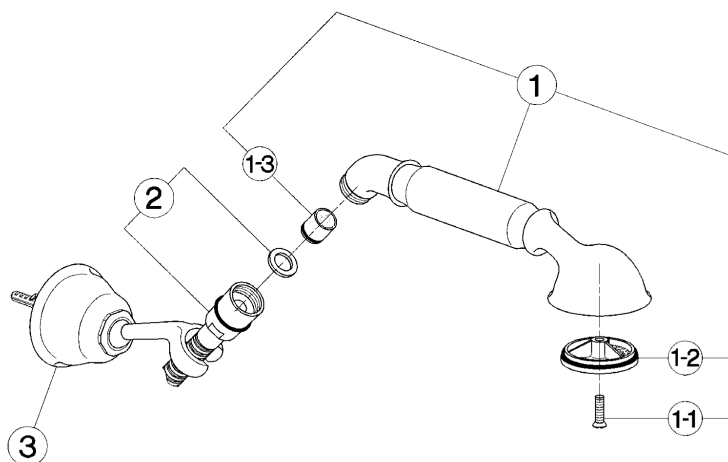

Shower set ARCANA COMPONENTS_AR003050

cisal

AR 00305

- **Supporto duplex esterno**
- **Swivel wall-bracket**
- **Handbrause**
- **Support douchette**

bar	PORTATA * FLOW RATE DURCHFLOSS DEBIT l/min.
0.5	7.5
1	11.5
2	18.5
3	24
4	29
5	33

* senza resistenza silenziosa (uscita libera)
without hydraulic resistance
ohne Widerstand
sans résistance hydraulique

NR.	DESCRIZIONE DESCRIPTION BESCHREIBUNG DESCRIPTION	N. CODICE CODE NO. WERKSNR. NR. CODE	NR.	DESCRIZIONE DESCRIPTION BESCHREIBUNG DESCRIPTION	N. CODICE CODE NO. WERKSNR. NR. CODE	NR.	DESCRIZIONE DESCRIPTION BESCHREIBUNG DESCRIPTION	N. CODICE CODE NO. WERKSNR. NR. CODE
1	Doccia per gruppo vasca "AR" Handshower "AR" Handbrause-WB "AR" Douchette "AR"	ZZ 90078 0	3	Supporto duplex esterno "AR" Hook handshower "AR" Wandhalter U "AR" Support mural "AR"	ZZ 90082 0			
1-1	Vite di fissaggio diffusore per doccia in ottone Fixing screw for spray-kit handshower Befestigungsschraube f. Einsatz l.Br. in Messing Vis fixation diffuseur pour douchette en laiton	ZZ 92640 0						
1-1	Vite di fissaggio diffusore per doccia in ABS Fixing screw for spray-kit ABS handshower Befestigungsschraube f. Einsatz l.Bräuse in ABS Vis de fixation diffuseur pour douchette en ABS	ZZ 93401 0						
1-2	Diffusore doccia "AR" Spray-kit handshower "AR" Einsatz l.Bräuse "AR" Diffuseur douchette "AR"	ZZ 90544 0						
1-3	Valvola anti-ritorno Ø15 per doccia Back-flow valve Ø15 Durchflussverhinderer Ø15 Clapet anti-retour Ø15	ZZ 92956 0						
2	Flessibile 150 cm Ø14 1/2"x1/2" DA conico Flex 150 cm Ø14 1/2"x1/2" conic Brauseschlauch 150 cm Ø14 1/2"x1/2" Flex 150 cm Ø14 1/2"x1/2"	ZA 00901 0						