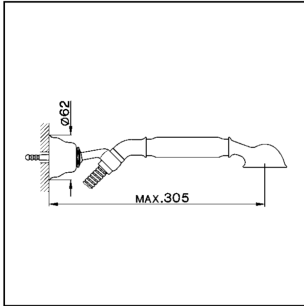

Shower set ARCANA COMPONENTS_AR003050

cisal

AR 00305

- **Supporto duplex esterno**
- **Swivel wall-bracket**
- **Handbrause**
- **Support douchette**

bar	PORTATA * FLOW RATE DURCHFLOSS DEBIT l/min.
0.5	7.5
1	11.5
2	18.5
3	24
4	29
5	33

* senza resistenza silenziosa (uscita libera)
without hydraulic resistance
ohne Widerstand
sans résistance hydraulique

NR.	DESCRIZIONE DESCRIPTION BESCHREIBUNG DESCRIPTION	N. CODICE CODE NO. WERKSNR. NR. CODE	NR.	DESCRIZIONE DESCRIPTION BESCHREIBUNG DESCRIPTION	N. CODICE CODE NO. WERKSNR. NR. CODE	NR.	DESCRIZIONE DESCRIPTION BESCHREIBUNG DESCRIPTION	N. CODICE CODE NO. WERKSNR. NR. CODE
1	Doccia per gruppo vasca "AR" Handshower "AR" Handbrause-WB "AR" Douchette "AR"	ZZ 90078 0	3	Supporto duplex esterno "AR" Hook handshower "AR" Wandhalter U "AR" Support mural "AR"	ZZ 90082 0			
1-1	Vite di fissaggio diffusore per doccia in ottone Fixing screw for spray-kit handshower Befestigungsschraube f. Einsatz l.Br. in Messing Vis fixation diffuseur pour douchette en laiton	ZZ 92640 0						
1-1	Vite di fissaggio diffusore per doccia in ABS Fixing screw for spray-kit ABS handshower Befestigungsschraube f. Einsatz l.Bräuse in ABS Vis de fixation diffuseur pour douchette en ABS	ZZ 93401 0						
1-2	Diffusore doccia "AR" Spray-kit handshower "AR" Einsatz l.Bräuse "AR" Diffuseur douchette "AR"	ZZ 90544 0						
1-3	Valvola anti-ritorno Ø15 per doccia Back-flow valve Ø15 Durchflussverhinderer Ø15 Clapet anti-retour Ø15	ZZ 92956 0						
2	Flessibile 150 cm Ø14 1/2"x1/2" DA conico Flex 150 cm Ø14 1/2"x1/2" conic Brauseschlauch 150 cm Ø14 1/2"x1/2" Flex 150 cm Ø14 1/2"x1/2"	ZA 00901 0						