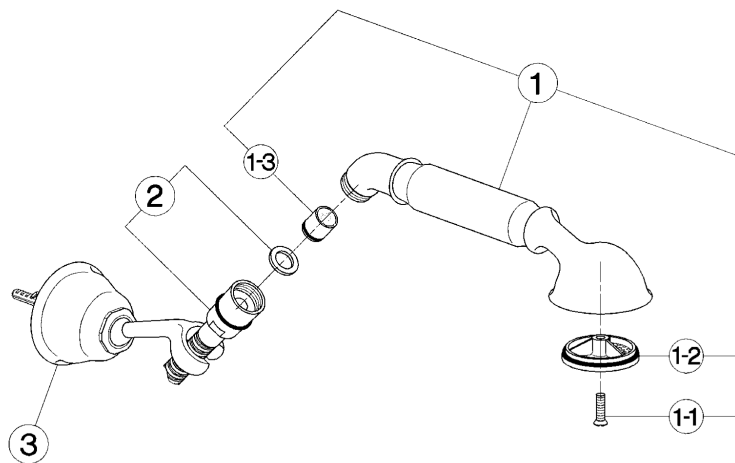

Shower set ARCANA COMPONENTS_AR003050

cisal

AR 00305

- **Supporto duplex esterno**
- **Swivel wall-bracket**
- **Handbrause**
- **Support douchette**

bar	PORTATA * FLOW RATE DURCHFLOSS DEBIT l/min.
0.5	7.5
1	11.5
2	18.5
3	24
4	29
5	33

* senza resistenza silenziosa (uscita libera)
without hydraulic resistance
ohne Widerstand
sans résistance hydraulique

NR.	DESCRIZIONE DESCRIPTION BESCHREIBUNG DESCRIPTION	N. CODICE CODE NO. WERKSNR. NR. CODE	NR.	DESCRIZIONE DESCRIPTION BESCHREIBUNG DESCRIPTION	N. CODICE CODE NO. WERKSNR. NR. CODE	NR.	DESCRIZIONE DESCRIPTION BESCHREIBUNG DESCRIPTION	N. CODICE CODE NO. WERKSNR. NR. CODE
1	Doccia per gruppo vasca "AR" Handshower "AR" Handbrause-WB "AR" Douchette "AR"	ZZ 90078 0	3	Supporto duplex esterno "AR" Hook handshower "AR" Wandhalter U "AR" Support mural "AR"	ZZ 90082 0			
1-1	Vite di fissaggio diffusore per doccia in ottone Fixing screw for spray-kit handshower Befestigungsschraube f. Einsatz l.Br. in Messing Vis fixation diffuseur pour douchette en laiton	ZZ 92640 0						
1-1	Vite di fissaggio diffusore per doccia in ABS Fixing screw for spray-kit ABS handshower Befestigungsschraube f. Einsatz l.Bräuse in ABS Vis de fixation diffuseur pour douchette en ABS	ZZ 93401 0						
1-2	Diffusore doccia "AR" Spray-kit handshower "AR" Einsatz l.Bräuse "AR" Diffuseur douchette "AR"	ZZ 90544 0						
1-3	Valvola anti-ritorno Ø15 per doccia Back-flow valve Ø15 Durchflussverhinderer Ø15 Clapet anti-retour Ø15	ZZ 92956 0						
2	Flessibile 150 cm Ø14 1/2"x1/2" DA conico Flex 150 cm Ø14 1/2"x1/2" conic Brauseschlauch 150 cm Ø14 1/2"x1/2" Flex 150 cm Ø14 1/2"x1/2"	ZA 00901 0						