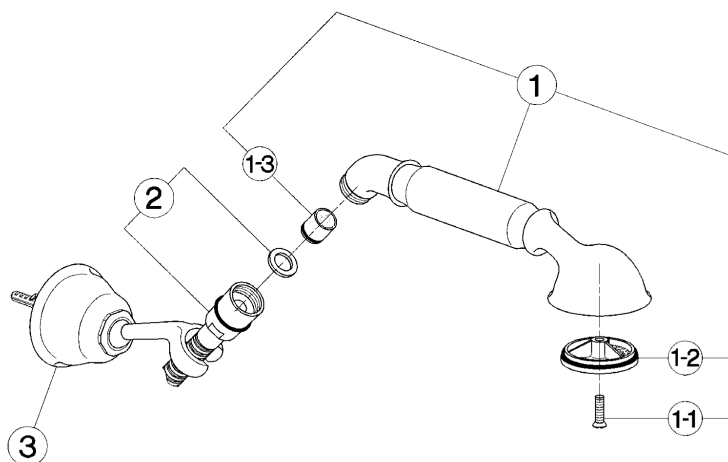

## Shower set ARCANA COMPONENTS\_AR003050

## AR 00305

- **Supporto duplex esterno**
- **Swivel wall-bracket**
- **Handbrause**
- **Support douchette**

bar	PORTATA * FLOW RATE DURCHFLOSS DEBIT l/min.
0.5	7.5
1	11.5
2	18.5
3	24
4	29
5	33

\* senza resistenza silenziosa (uscita libera)  
without hydraulic resistance  
ohne Widerstand  
sans résistance hydraulique

NR.	DESCRIZIONE DESCRIPTION BESCHREIBUNG DESCRIPTION	N. CODICE CODE NO. WERKSNR. NR. CODE	NR.	DESCRIZIONE DESCRIPTION BESCHREIBUNG DESCRIPTION	N. CODICE CODE NO. WERKSNR. NR. CODE	NR.	DESCRIZIONE DESCRIPTION BESCHREIBUNG DESCRIPTION	N. CODICE CODE NO. WERKSNR. NR. CODE
1	Doccia per gruppo vasca "AR" Handshower "AR" Handbrause-WB "AR" Douchette "AR"	ZZ 90078 0	3	Supporto duplex esterno "AR" Hook handshower "AR" Wandhalter U "AR" Support mural "AR"	ZZ 90082 0			
1-1	Vite di fissaggio diffusore per doccia in ottone Fixing screw for spray-kit handshower Befestigungsschraube f. Einsatz l.Br. in Messing Vis fixation diffuseur pour douchette en laiton	ZZ 92640 0						
1-1	Vite di fissaggio diffusore per doccia in ABS Fixing screw for spray-kit ABS handshower Befestigungsschraube f. Einsatz l.Bräuse in ABS Vis de fixation diffuseur pour douchette en ABS	ZZ 93401 0						
1-2	Diffusore doccia "AR" Spray-kit handshower "AR" Einsatz l.Bräuse "AR" Diffuseur douchette "AR"	ZZ 90544 0						
1-3	Valvola anti-ritorno Ø15 per doccia Back-flow valve Ø15 Durchflussverhinderer Ø15 Clapet anti-retour Ø15	ZZ 92956 0						
2	Flessibile 150 cm Ø14 1/2"x1/2" DA conico Flex 150 cm Ø14 1/2"x1/2" conic Brauseschlauch 150 cm Ø14 1/2"x1/2" Flex 150 cm Ø14 1/2"x1/2"	ZA 00901 0						