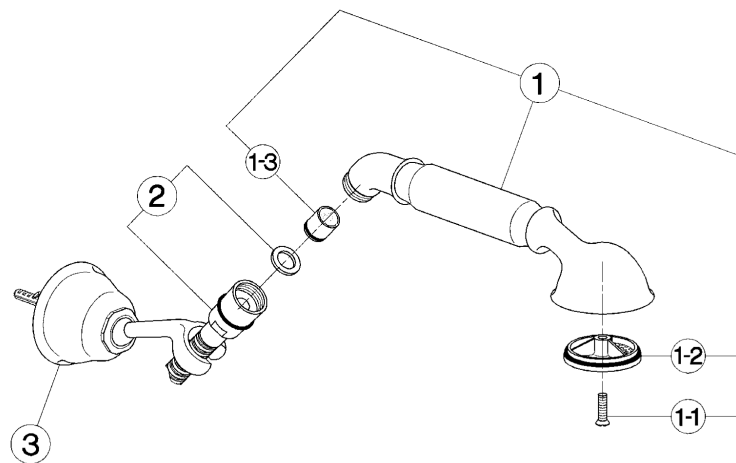

Shower set ARCANA COMPONENTS_AR003050

cisal

AR 00305

- **Supporto duplex esterno**
- **Swivel wall-bracket**
- **Handbrause**
- **Support douchette**

bar	PORTATA * FLOW RATE DURCHFLOSS DEBIT l/min.
0.5	7.5
1	11.5
2	18.5
3	24
4	29
5	33

* senza resistenza silenziosa (uscita libera)
without hydraulic resistance
ohne Widerstand
sans résistance hydraulique

NR.	DESCRIZIONE DESCRIPTION BESCHREIBUNG DESCRIPTION	N. CODICE CODE NO. WERKSNR. NR. CODE	NR.	DESCRIZIONE DESCRIPTION BESCHREIBUNG DESCRIPTION	N. CODICE CODE NO. WERKSNR. NR. CODE	NR.	DESCRIZIONE DESCRIPTION BESCHREIBUNG DESCRIPTION	N. CODICE CODE NO. WERKSNR. NR. CODE
1	Doccia per gruppo vasca "AR" Handshower "AR" Handbrause-WB "AR" Douchette "AR"	ZZ 90078 0	3	Supporto duplex esterno "AR" Hook handshower "AR" Wandhalter U "AR" Support mural "AR"	ZZ 90082 0			
1-1	Vite di fissaggio diffusore per doccia in ottone Fixing screw for spray-kit handshower Befestigungsschraube f. Einsatz l.Br. in Messing Vis fixation diffuseur pour douchette en laiton	ZZ 92640 0						
1-1	Vite di fissaggio diffusore per doccia in ABS Fixing screw for spray-kit ABS handshower Befestigungsschraube f. Einsatz l.Bräuse in ABS Vis de fixation diffuseur pour douchette en ABS	ZZ 93401 0						
1-2	Diffusore doccia "AR" Spray-kit handshower "AR" Einsatz l.Bräuse "AR" Diffuseur douchette "AR"	ZZ 90544 0						
1-3	Valvola anti-ritorno Ø15 per doccia Back-flow valve Ø15 Durchflussverhinderer Ø15 Clapet anti-retour Ø15	ZZ 92956 0						
2	Flessibile 150 cm Ø14 1/2"x1/2" DA conico Flex 150 cm Ø14 1/2"x1/2" conic Brauseschlauch 150 cm Ø14 1/2"x1/2" Flex 150 cm Ø14 1/2"x1/2"	ZA 00901 0						