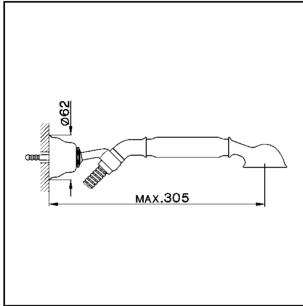

Shower set ARCANA COMPONENTS_AR003050

cisal

AR 00305

- **Supporto duplex esterno**
- **Swivel wall-bracket**
- **Handbrause**
- **Support douchette**

bar	PORTATA * FLOW RATE DURCHFLOSS DEBIT l/min.
0.5	7.5
1	11.5
2	18.5
3	24
4	29
5	33

* senza resistenza silenziosa (uscita libera)
without hydraulic resistance
ohne Widerstand
sans résistance hydraulique

NR.	DESCRIZIONE DESCRIPTION BESCHREIBUNG DESCRIPTION	N. CODICE CODE NO. WERKSNR. NR. CODE	NR.	DESCRIZIONE DESCRIPTION BESCHREIBUNG DESCRIPTION	N. CODICE CODE NO. WERKSNR. NR. CODE	NR.	DESCRIZIONE DESCRIPTION BESCHREIBUNG DESCRIPTION	N. CODICE CODE NO. WERKSNR. NR. CODE
1	Doccia per gruppo vasca "AR" Handshower "AR" Handbrause-WB "AR" Douchette "AR"	ZZ 90078 0	3	Supporto duplex esterno "AR" Hook handshower "AR" Wandhalter U "AR" Support mural "AR"	ZZ 90082 0			
1-1	Vite di fissaggio diffusore per doccia in ottone Fixing screw for spray-kit handshower Befestigungsschraube f. Einsatz l.Br. in Messing Vis fixation diffuseur pour douchette en laiton	ZZ 92640 0						
1-1	Vite di fissaggio diffusore per doccia in ABS Fixing screw for spray-kit ABS handshower Befestigungsschraube f. Einsatz l.Bräuse in ABS Vis de fixation diffuseur pour douchette en ABS	ZZ 93401 0						
1-2	Diffusore doccia "AR" Spray-kit handshower "AR" Einsatz l.Bräuse "AR" Diffuseur douchette "AR"	ZZ 90544 0						
1-3	Valvola anti-ritorno Ø15 per doccia Back-flow valve Ø15 Durchflussverhinderer Ø15 Clapet anti-retour Ø15	ZZ 92956 0						
2	Flessibile 150 cm Ø14 1/2"x1/2" DA conico Flex 150 cm Ø14 1/2"x1/2" conic Brauseschlauch 150 cm Ø14 1/2"x1/2" Flex 150 cm Ø14 1/2"x1/2"	ZA 00901 0						