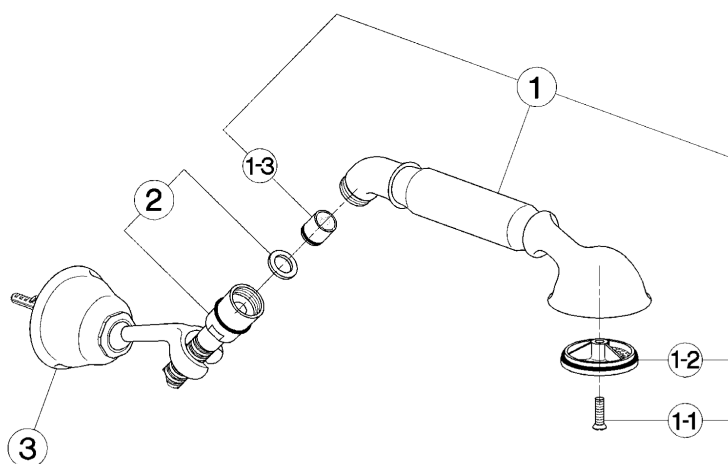

Shower set ARCANA COMPONENTS_AR003050

MODEL **AR003050**

Shower set, wall mounted swivel handshower holder, Arcana one spray handshower, Brass 150 cm flexible hose

AVAILABLE FINISHINGS

-  **21** 21 Chrome
-  **24** 24 Gold
-  **26** 26 Old Copper
-  **27** 27 Old Bronze
-  **2A** 2A Satin Brushed Nickel
-  **74** 74 Chrome/Gold

CHARACTERISTICS

Shower set ARCANA COMPONENTS_AR003050

cisal

AR 00305

- **Supporto duplex esterno**
- **Swivel wall-bracket**
- **Handbrause**
- **Support douchette**

bar	PORTATA * FLOW RATE DURCHFLOSS DEBIT l/min.
0.5	7.5
1	11.5
2	18.5
3	24
4	29
5	33

* senza resistenza silenziosa (uscita libera)
without hydraulic resistance
ohne Widerstand
sans résistance hydraulique

NR.	DESCRIZIONE DESCRIPTION BESCHREIBUNG DESCRIPTION	N. CODICE CODE NO. WERKSNR. NR. CODE	NR.	DESCRIZIONE DESCRIPTION BESCHREIBUNG DESCRIPTION	N. CODICE CODE NO. WERKSNR. NR. CODE	NR.	DESCRIZIONE DESCRIPTION BESCHREIBUNG DESCRIPTION	N. CODICE CODE NO. WERKSNR. NR. CODE
1	Doccia per gruppo vasca "AR" Handshower "AR" Handbrause-WB "AR" Douchette "AR"	ZZ 90078 0	3	Supporto duplex esterno "AR" Hook handshower "AR" Wandhalter U "AR" Support mural "AR"	ZZ 90082 0			
1-1	Vite di fissaggio diffusore per doccia in ottone Fixing screw for spray-kit handshower Befestigungsschraube f. Einsatz l.Br. in Messing Vis fixation diffuseur pour douchette en laiton	ZZ 92640 0						
1-1	Vite di fissaggio diffusore per doccia in ABS Fixing screw for spray-kit ABS handshower Befestigungsschraube f. Einsatz l.Bräuse in ABS Vis de fixation diffuseur pour douchette en ABS	ZZ 93401 0						
1-2	Diffusore doccia "AR" Spray-kit handshower "AR" Einsatz l.Bräuse "AR" Diffuseur douchette "AR"	ZZ 90544 0						
1-3	Valvola anti-ritorno Ø15 per doccia Back-flow valve Ø15 Durchflussverhinderer Ø15 Clapet anti-retour Ø15	ZZ 92956 0						
2	Flessibile 150 cm Ø14 1/2"x1/2" DA conico Flex 150 cm Ø14 1/2"x1/2" conic Brauseschlauch 150 cm Ø14 1/2"x1/2" Flex 150 cm Ø14 1/2"x1/2"	ZA 00901 0						