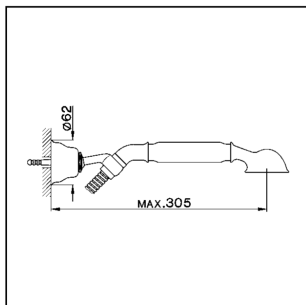

Shower set ARCANA COMPONENTS_AR003050

MODEL **AR003050**

Shower set, wall mounted swivel handshower holder, Arcana one spray handshower, Brass 150 cm flexible hose

AVAILABLE FINISHINGS

-  **21** 21 Chrome
-  **24** 24 Gold
-  **26** 26 Old Copper
-  **27** 27 Old Bronze
-  **2A** 2A Satin Brushed Nickel
-  **74** 74 Chrome/Gold

CHARACTERISTICS

Shower set ARCANA COMPONENTS_AR003050

cisal

AR 00305

- **Supporto duplex esterno**
- **Swivel wall-bracket**
- **Handbrause**
- **Support douchette**

bar	PORTATA * FLOW RATE DURCHFLOSS DEBIT l/min.
0.5	7.5
1	11.5
2	18.5
3	24
4	29
5	33

* senza resistenza silenziosa (uscita libera)
without hydraulic resistance
ohne Widerstand
sans résistance hydraulique

NR.	DESCRIZIONE DESCRIPTION BESCHREIBUNG DESCRIPTION	N. CODICE CODE NO. WERKSNR. NR. CODE	NR.	DESCRIZIONE DESCRIPTION BESCHREIBUNG DESCRIPTION	N. CODICE CODE NO. WERKSNR. NR. CODE	NR.	DESCRIZIONE DESCRIPTION BESCHREIBUNG DESCRIPTION	N. CODICE CODE NO. WERKSNR. NR. CODE
1	Doccia per gruppo vasca "AR" Handshower "AR" Handbrause-WB "AR" Douchette "AR"	ZZ 90078 0	3	Supporto duplex esterno "AR" Hook handshower "AR" Wandhalter U "AR" Support mural "AR"	ZZ 90082 0			
1-1	Vite di fissaggio diffusore per doccia in ottone Fixing screw for spray-kit handshower Befestigungsschraube f. Einsatz l.Br. in Messing Vis fixation diffuseur pour douchette en laiton	ZZ 92640 0						
1-1	Vite di fissaggio diffusore per doccia in ABS Fixing screw for spray-kit ABS handshower Befestigungsschraube f. Einsatz l.Bräuse in ABS Vis de fixation diffuseur pour douchette en ABS	ZZ 93401 0						
1-2	Diffusore doccia "AR" Spray-kit handshower "AR" Einsatz l.Bräuse "AR" Diffuseur douchette "AR"	ZZ 90544 0						
1-3	Valvola anti-ritorno Ø15 per doccia Back-flow valve Ø15 Durchflussverhinderer Ø15 Clapet anti-retour Ø15	ZZ 92956 0						
2	Flessibile 150 cm Ø14 1/2"x1/2" DA conico Flex 150 cm Ø14 1/2"x1/2" conic Brauseschlauch 150 cm Ø14 1/2"x1/2" Flex 150 cm Ø14 1/2"x1/2"	ZA 00901 0						