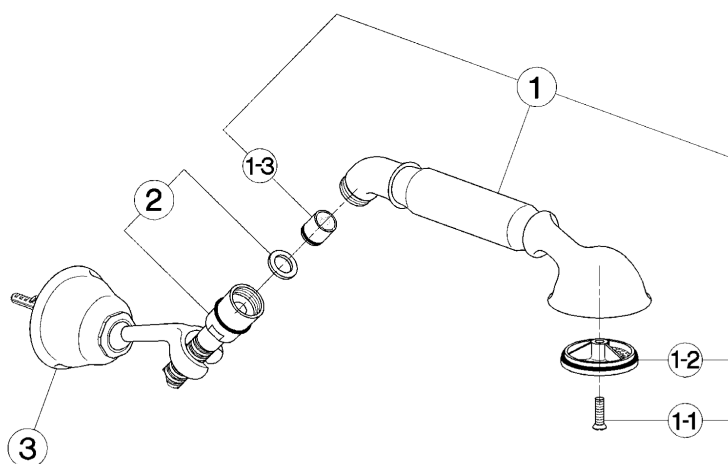

CHARACTERISTICS

Shower set ARCANA COMPONENTS_AR003050

cisal

AR 00305

- Supporto duplex esterno
- Swivel wall-bracket
- Handbrause
- Support douchette

| bar | PORTATA * FLOW RATE DURCHFLOSS DEBIT l/min. |
|-----|---------------------------------------------------------|
| 0.5 | 7.5 |
| 1 | 11.5 |
| 2 | 18.5 |
| 3 | 24 |
| 4 | 29 |
| 5 | 33 |