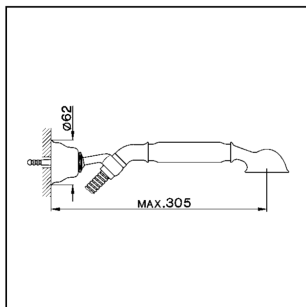

## AR 00305

- **Supporto duplex esterno**
- **Swivel wall-bracket**
- **Handbrause**
- **Support douchette**

bar	PORTATA * FLOW RATE DURCHFLOSS DEBIT l/min.
0.5	7.5
1	11.5
2	18.5
3	24
4	29
5	33

\* senza resistenza silenziosa (uscita libera)  
without hydraulic resistance  
ohne Widerstand  
sans résistance hydraulique