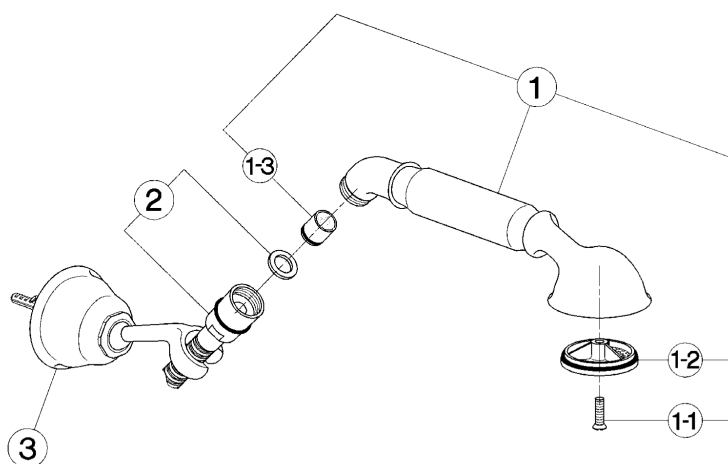

## Shower set ARCANA COMPONENTS\_AR003050

## AR 00305

- **Supporto duplex esterno**
- **Swivel wall-bracket**
- **Handbrause**
- **Support douchette**

bar	PORTATA * FLOW RATE DURCHFLOSS DEBIT l/min.
0.5	7.5
1	11.5
2	18.5
3	24
4	29
5	33

\* senza resistenza silenziosa (uscita libera)  
without hydraulic resistance  
ohne Widerstand  
sans résistance hydraulique

NR.	DESCRIZIONE DESCRIPTION BESCHREIBUNG DESCRIPTION	N. CODICE CODE NO. WERKSNR. NR. CODE	NR.	DESCRIZIONE DESCRIPTION BESCHREIBUNG DESCRIPTION	N. CODICE CODE NO. WERKSNR. NR. CODE	NR.	DESCRIZIONE DESCRIPTION BESCHREIBUNG DESCRIPTION	N. CODICE CODE NO. WERKSNR. NR. CODE
1	Doccia per gruppo vasca "AR" Handshower "AR" Handbrause-WB "AR" Douchette "AR"	ZZ 90078 0	3	Supporto duplex esterno "AR" Hook handshower "AR" Wandhalter U "AR" Support mural "AR"	ZZ 90082 0			
1-1	Vite di fissaggio diffusore per doccia in ottone Fixing screw for spray-kit handshower Befestigungsschraube f. Einsatz l.Br. in Messing Vis fixation diffuseur pour douchette en laiton	ZZ 92640 0						
1-1	Vite di fissaggio diffusore per doccia in ABS Fixing screw for spray-kit ABS handshower Befestigungsschraube f. Einsatz l.Bräuse in ABS Vis de fixation diffuseur pour douchette en ABS	ZZ 93401 0						
1-2	Diffusore doccia "AR" Spray-kit handshower "AR" Einsatz l.Bräuse "AR" Diffuseur douchette "AR"	ZZ 90544 0						
1-3	Valvola anti-ritorno Ø15 per doccia Back-flow valve Ø15 Durchflussverhinderer Ø15 Clapet anti-retour Ø15	ZZ 92956 0						
2	Flessibile 150 cm Ø14 1/2"x1/2" DA conico Flex 150 cm Ø14 1/2"x1/2" conic Brauseschlauch 150 cm Ø14 1/2"x1/2" Flex 150 cm Ø14 1/2"x1/2"	ZA 00901 0						