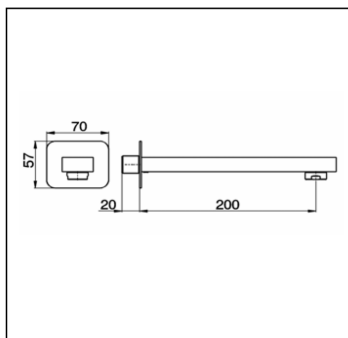

Filler spout CUBIC_CU000240

MODEL **CU000240**

Filler spout, 200 mm length, 1/2" M connection

AVAILABLE FINISHINGS

- 
21 21 Chrome
- 
2B 2B Polished Nickel
- 
2F 2F Brushed Nickel
- 
40 40 Matt Black

CHARACTERISTICS

Filler spout CUBIC_CU000240

cisal

CU 00024

NR.	DESCRIZIONE DESCRIPTION BESCHREIBUNG DESCRIPTION	N.CODICE CODE NO. WERSKNR. NR.CODE	NR.	DESCRIZIONE DESCRIPTION BESCHREIBUNG DESCRIPTION	N.CODICE CODE NO. WERSKNR. NR.CODE	NR.	DESCRIZIONE DESCRIPTION BESCHREIBUNG DESCRIPTION	N.CODICE CODE NO. WERSKNR. NR.CODE
1	Bocca di erogazione interasse 200 Bath spout 200 Wanneneinlauf 200 Bec deverseur 200 Aeratore M.24x1 IC	ZZ947950	4	Attacco per bocca lavabo incasso Conn.f/built-in washbasin spout Anschluss f.UP Auslauf f.Wasch. Raccord pour bec de lavabo à encastrer	ZZ947940			
1-1	Mousseur M.24x1 IC Perlator M.24x1 IC Mousseur M.24x1 IC	ZZ928500						
1-2	Cartuccia per aeratore M. 24x1 Mousseur cartridge M.24x1 Kart. f/Perlator M24x1 Cartouche x mousseur M.24x1	ZZ927260						
1-3	Grano punta coppa inox M.6x6 Screw-stainless steel M.6x6 Madenschraube M.6x6 Vis speciale inox M.6x6	ZZ933370						
2	Grano punta coppa inox M.5x6 Screw-stainless steel M.5x6 Madenschraube M.5x6 Vis speciale inox M.5x6	ZZ940630						
3	Rosone per bocca incasso Escutcheon for built-in spout Rosette f. UP Auslauf Rosace pour bec à encastrer	ZZ947960						