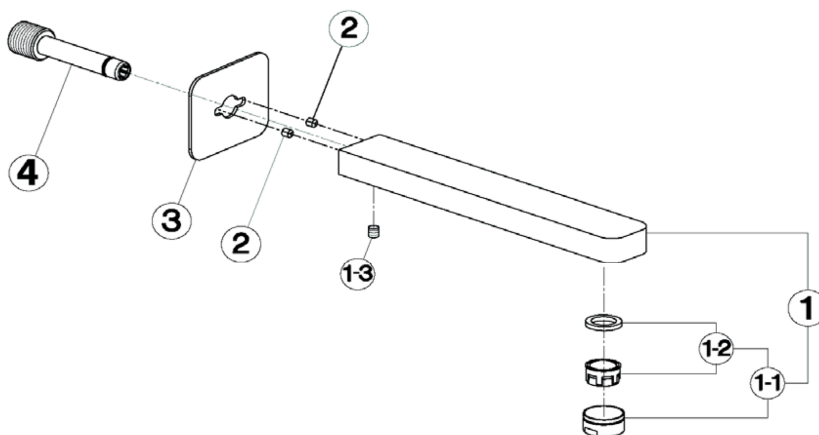

Filler spout CUBIC_CU000240

MODEL **CU000240**

Filler spout, 200 mm length, 1/2" M connection

AVAILABLE FINISHINGS

- 
21 21 Chrome
- 
2B 2B Polished Nickel
- 
2F 2F Brushed Nickel
- 
40 40 Matt Black

CHARACTERISTICS

Filler spout CUBIC_CU000240

cisal

CU 00024

NR.	DESCRIZIONE DESCRIPTION BESCHREIBUNG DESCRIPTION	N.CODICE CODE NO. WERSKNR. NR.CODE	NR.	DESCRIZIONE DESCRIPTION BESCHREIBUNG DESCRIPTION	N.CODICE CODE NO. WERSKNR. NR.CODE	NR.	DESCRIZIONE DESCRIPTION BESCHREIBUNG DESCRIPTION	N.CODICE CODE NO. WERSKNR. NR.CODE
1	Bocca di erogazione interasse 200 Bath spout 200 Wanneneinlauf 200 Bec deverseur 200 Aeratore M.24x1 IC	ZZ947950	4	Attacco per bocca lavabo incasso Conn.f/built-in washbasin spout Anschluss f.UP Auslauf f.Wasch. Raccord pour bec de lavabo à encastrer	ZZ947940			
1-1	Mousseur M.24x1 IC Perlator M.24x1 IC Mousseur M.24x1 IC	ZZ928500						
1-2	Cartuccia per aeratore M. 24x1 Mousseur cartridge M.24x1 Kart. f/Perlator M24x1 Cartouche x mousseur M.24x1	ZZ927260						
1-3	Grano punta coppa inox M.6x6 Screw-stainless steel M.6x6 Madenschraube M.6x6 Vis speciale inox M.6x6	ZZ933370						
2	Grano punta coppa inox M.5x6 Screw-stainless steel M.5x6 Madenschraube M.5x6 Vis speciale inox M.5x6	ZZ940630						
3	Rosone per bocca incasso Escutcheon for built-in spout Rosette f. UP Auslauf Rosace pour bec à encastrer	ZZ947960						

CU000240

<https://en.cisal.it/filler-spout-cubicc000240>

2024-09-19