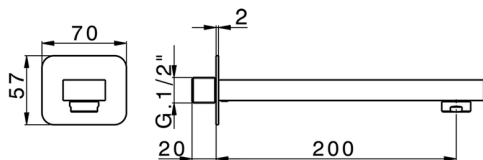

Filler spout CUBIC_CU000240

MODEL **CU000240**

Filler spout, 200 mm length, 1/2" M connection

AVAILABLE FINISHINGS

- 
21 21 Chrome
- 
2B 2B Polished Nickel
- 
2F 2F Brushed Nickel
- 
40 40 Matt Black

CHARACTERISTICS

Filler spout CUBIC_CU000240

cisal

CU 00024

NR.	DESCRIZIONE DESCRIPTION BESCHREIBUNG DESCRIPTION	N.CODICE CODE NO. WERSKNR. NR.CODE	NR.	DESCRIZIONE DESCRIPTION BESCHREIBUNG DESCRIPTION	N.CODICE CODE NO. WERSKNR. NR.CODE	NR.	DESCRIZIONE DESCRIPTION BESCHREIBUNG DESCRIPTION	N.CODICE CODE NO. WERSKNR. NR.CODE
1	Bocca di erogazione interasse 200 Bath spout 200 Wanneneinlauf 200 Bec deverseur 200 Aeratore M.24x1 IC	ZZ947950	4	Attacco per bocca lavabo incasso Conn.f/built-in washbasin spout Anschluss f.UP Auslauf f.Wasch. Raccord pour bec de lavabo à encastrer	ZZ947940			
1-1	Mousseur M.24x1 IC Perlator M.24x1 IC Mousseur M.24x1 IC	ZZ928500						
1-2	Cartuccia per aeratore M. 24x1 Mousseur cartridge M.24x1 Kart. f/Perlator M24x1 Cartouche x mousseur M.24x1	ZZ927260						
1-3	Grano punta coppa inox M.6x6 Screw-stainless steel M.6x6 Madenschraube M.6x6 Vis speciale inox M.6x6	ZZ933370						
2	Grano punta coppa inox M.5x6 Screw-stainless steel M.5x6 Madenschraube M.5x6 Vis speciale inox M.5x6	ZZ940630						
3	Rosone per bocca incasso Escutcheon for built-in spout Rosette f. UP Auslauf Rosace pour bec à encastrer	ZZ947960						