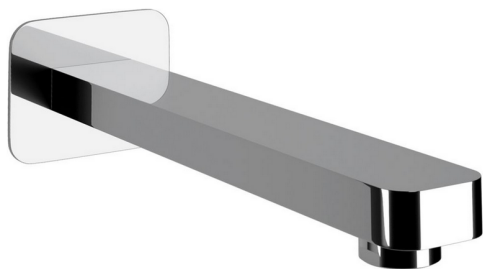

Filler spout CUBIC_CU000240

MODEL **CU000240**

Filler spout, 200 mm length, 1/2" M connection

AVAILABLE FINISHINGS

- 
21 21 Chrome
- 
2B 2B Polished Nickel
- 
2F 2F Brushed Nickel
- 
40 40 Matt Black

CHARACTERISTICS

Filler spout CUBIC_CU000240

cisal

CU 00024

NR.	DESCRIZIONE DESCRIPTION BESCHREIBUNG DESCRIPTION	N.CODICE CODE NO. WERSKNR. NR.CODE	NR.	DESCRIZIONE DESCRIPTION BESCHREIBUNG DESCRIPTION	N.CODICE CODE NO. WERSKNR. NR.CODE	NR.	DESCRIZIONE DESCRIPTION BESCHREIBUNG DESCRIPTION	N.CODICE CODE NO. WERSKNR. NR.CODE
1	Bocca di erogazione interasse 200 Bath spout 200 Wanneneinlauf 200 Bec deverseur 200 Aeratore M.24x1 IC	ZZ947950	4	Attacco per bocca lavabo incasso Conn.f/built-in washbasin spout Anschluss f.UP Auslauf f.Wasch. Raccord pour bec de lavabo à encastrer	ZZ947940			
1-1	Mousseur M.24x1 IC Perlator M.24x1 IC Mousseur M.24x1 IC	ZZ928500						
1-2	Cartuccia per aeratore M. 24x1 Mousseur cartridge M.24x1 Kart. f/Perlator M24x1 Cartouche x mousseur M.24x1	ZZ927260						
1-3	Grano punta coppa inox M.6x6 Screw-stainless steel M.6x6 Madenschraube M.6x6 Vis speciale inox M.6x6	ZZ933370						
2	Grano punta coppa inox M.5x6 Screw-stainless steel M.5x6 Madenschraube M.5x6 Vis speciale inox M.5x6	ZZ940630						
3	Rosone per bocca incasso Escutcheon for built-in spout Rosette f. UP Auslauf Rosace pour bec à encastrer	ZZ947960						

CU000240

<https://en.cisal.it/filler-spout-cubicc000240>

2024-09-19