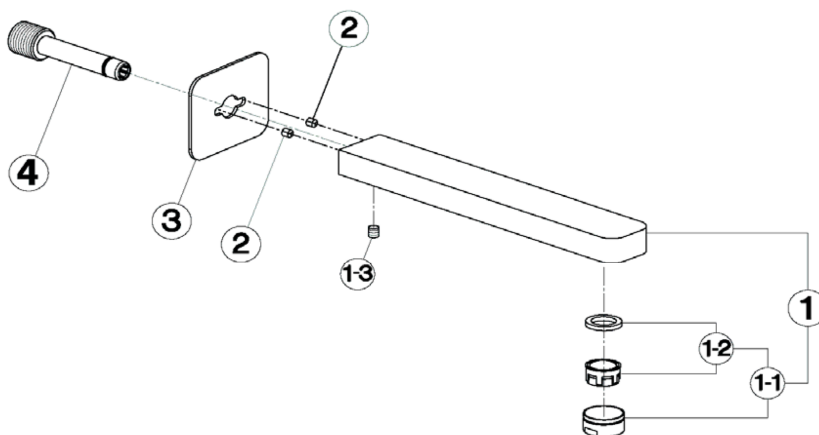

Filler spout CUBIC_CU000240

cisal

CU 00024

NR.	DESCRIZIONE DESCRIPTION BESCHREIBUNG DESCRIPTION	N.CODICE CODE NO. WERSKNR. NR.CODE	NR.	DESCRIZIONE DESCRIPTION BESCHREIBUNG DESCRIPTION	N.CODICE CODE NO. WERSKNR. NR.CODE	NR.	DESCRIZIONE DESCRIPTION BESCHREIBUNG DESCRIPTION	N.CODICE CODE NO. WERSKNR. NR.CODE
1	Bocca di erogazione interasse 200 Bath spout 200 Wanneneinlauf 200 Bec deverseur 200 Aeratore M.24x1 IC	ZZ947950	4	Attacco per bocca lavabo incasso Conn.f/built-in washbasin spout Anschluss f.UP Auslauf f.Wasch. Raccord pour bec de lavabo à encastrer	ZZ947940			
1-1	Mousseur M.24x1 IC Perlator M.24x1 IC Mousseur M.24x1 IC	ZZ928500						
1-2	Cartuccia per aeratore M. 24x1 Mousseur cartridge M.24x1 Kart. f/Perlator M24x1 Cartouche x mousseur M.24x1	ZZ927260						
1-3	Grano punta coppa inox M.6x6 Screw-stainless steel M.6x6 Madenschraube M.6x6 Vis speciale inox M.6x6	ZZ933370						
2	Grano punta coppa inox M.5x6 Screw-stainless steel M.5x6 Madenschraube M.5x6 Vis speciale inox M.5x6	ZZ940630						
3	Rosone per bocca incasso Escutcheon for built-in spout Rosette f. UP Auslauf Rosace pour bec à encastrer	ZZ947960						

CU000240

<https://en.cisal.it/filler-spout-cubicc000240>

2024-09-19