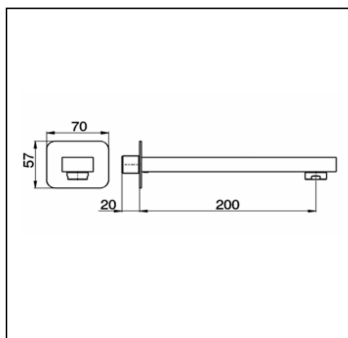

Filler spout CUBIC_CU000240

cisal

CU 00024

NR.	DESCRIZIONE DESCRIPTION BESCHREIBUNG DESCRIPTION	N.CODICE CODE NO. WERSKNR. NR.CODE	NR.	DESCRIZIONE DESCRIPTION BESCHREIBUNG DESCRIPTION	N.CODICE CODE NO. WERSKNR. NR.CODE	NR.	DESCRIZIONE DESCRIPTION BESCHREIBUNG DESCRIPTION	N.CODICE CODE NO. WERSKNR. NR.CODE
1	Bocca di erogazione interasse 200 Bath spout 200 Wanneneinlauf 200 Bec deverseur 200 Aeratore M.24x1 IC	ZZ947950	4	Attacco per bocca lavabo incasso Conn.f/built-in washbasin spout Anschluss f.UP Auslauf f.Wasch. Raccord pour bec de lavabo à encastrer	ZZ947940			
1-1	Mousseur M.24x1 IC Perlator M.24x1 IC Mousseur M.24x1 IC	ZZ928500						
1-2	Cartuccia per aeratore M. 24x1 Mousseur cartridge M.24x1 Kart. f/Perlator M24x1 Cartouche x mousseur M.24x1	ZZ927260						
1-3	Grano punta coppa inox M.6x6 Screw-stainless steel M.6x6 Madenschraube M.6x6 Vis speciale inox M.6x6	ZZ933370						
2	Grano punta coppa inox M.5x6 Screw-stainless steel M.5x6 Madenschraube M.5x6 Vis speciale inox M.5x6	ZZ940630						
3	Rosone per bocca incasso Escutcheon for built-in spout Rosette f. UP Auslauf Rosace pour bec à encastrer	ZZ947960						

CU000240

<https://en.cisal.it/filler-spout-cubicc000240>

2024-09-19