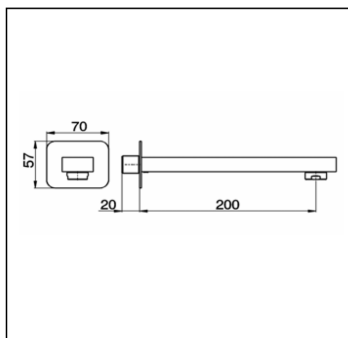

## Filler spout CUBIC\_CU000240

### CU 00024

NR.	DESCRIZIONE DESCRIPTION BESCHREIBUNG DESCRIPTION	N.CODICE CODE NO. WERSKNR. NR.CODE	NR.	DESCRIZIONE DESCRIPTION BESCHREIBUNG DESCRIPTION	N.CODICE CODE NO. WERSKNR. NR.CODE	NR.	DESCRIZIONE DESCRIPTION BESCHREIBUNG DESCRIPTION	N.CODICE CODE NO. WERSKNR. NR.CODE
1	Bocca di erogazione interasse 200 Bath spout 200 Wanneneinlauf 200 Bec deverseur 200 Aeratore M.24x1 IC	ZZ947950	4	Attacco per bocca lavabo incasso Conn.f/built-in washbasin spout Anschluss f.UP Auslauf f.Wasch. Racord pour bec de lavabo à encastrer	ZZ947940			
1-1	Mousseur M.24x1 IC Perlator M.24x1 IC Mousseur M.24x1 IC	ZZ928500						
1-2	Cartuccia per aeratore M. 24x1 Mousseur cartridge M.24x1 Kart. f/Perlator M24x1 Cartouche x mousseur M.24x1	ZZ927260						
1-3	Grano punta coppa inox M.6x6 Screw-stainless steel M.6x6 Madenschraube M.6x6 Vis speciale inox M.6x6	ZZ933370						
2	Grano punta coppa inox M.5x6 Screw-stainless steel M.5x6 Madenschraube M.5x6 Vis speciale inox M.5x6	ZZ940630						
3	Rosone per bocca incasso Escutcheon for built-in spout Rosette f. UP Auslauf Rosace pour bec à encastrer	ZZ947960						