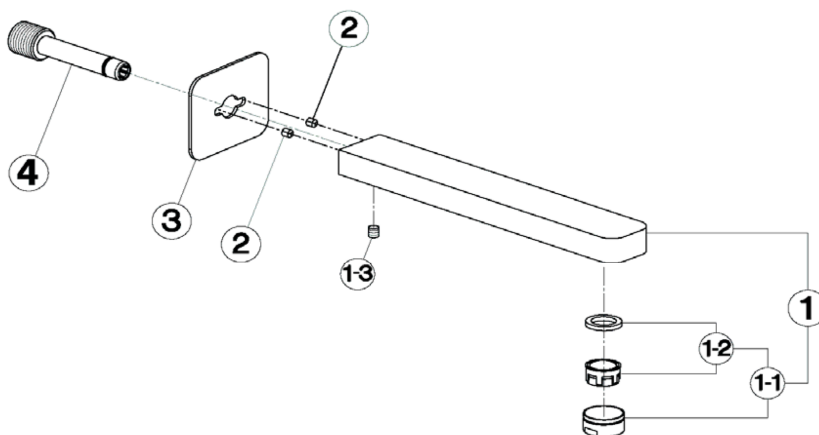

## Filler spout CUBIC\_CU000240

### CU 00024

NR.	DESCRIZIONE DESCRIPTION BESCHREIBUNG DESCRIPTION	N.CODICE CODE NO. WERSKNR. NR.CODE	NR.	DESCRIZIONE DESCRIPTION BESCHREIBUNG DESCRIPTION	N.CODICE CODE NO. WERSKNR. NR.CODE	NR.	DESCRIZIONE DESCRIPTION BESCHREIBUNG DESCRIPTION	N.CODICE CODE NO. WERSKNR. NR.CODE
1	Bocca di erogazione interasse 200 Bath spout 200 Wanneneinlauf 200 Bec deverseur 200 Aeratore M.24x1 IC	ZZ947950	4	Attacco per bocca lavabo incasso Conn.f/built-in washbasin spout Anschluss f.UP Auslauf f.Wasch. Racord pour bec de lavabo à encastrer	ZZ947940			
1-1	Mousseur M.24x1 IC Perlator M.24x1 IC Mousseur M.24x1 IC	ZZ928500						
1-2	Cartuccia per aeratore M. 24x1 Mousseur cartridge M.24x1 Kart. f/Perlator M24x1 Cartouche x mousseur M.24x1	ZZ927260						
1-3	Grano punta coppa inox M.6x6 Screw-stainless steel M.6x6 Madenschraube M.6x6 Vis speciale inox M.6x6	ZZ933370						
2	Grano punta coppa inox M.5x6 Screw-stainless steel M.5x6 Madenschraube M.5x6 Vis speciale inox M.5x6	ZZ940630						
3	Rosone per bocca incasso Escutcheon for built-in spout Rosette f. UP Auslauf Rosace pour bec à encastrer	ZZ947960						

CU000240

<https://en.cisal.it/filler-spout-cubicc000240>

2024-09-19