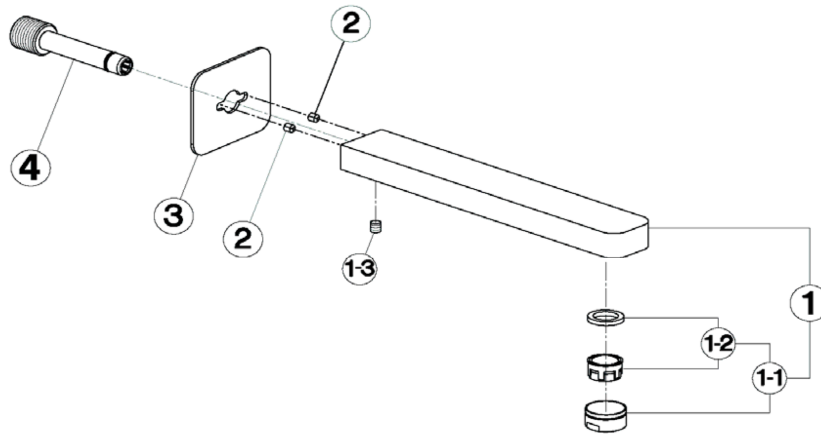

## Filler spout CUBIC\_CU000240

MODEL **CU000240**

Filler spout, 200 mm length, 1/2" M connection

### CU 00024

NR.	DESCRIZIONE DESCRIPTION BESCHREIBUNG DESCRIPTION	N.CODICE CODE NO. WERSKNR. NR.CODE	NR.	DESCRIZIONE DESCRIPTION BESCHREIBUNG DESCRIPTION	N.CODICE CODE NO. WERSKNR. NR.CODE	NR.	DESCRIZIONE DESCRIPTION BESCHREIBUNG DESCRIPTION	N.CODICE CODE NO. WERSKNR. NR.CODE
1	Bocca di erogazione interasse 200 Bath spout 200 Wanneneinlauf 200 Bec deverseur 200 Aeratore M.24x1 IC	ZZ947950	4	Attacco per bocca lavabo incasso Conn.f/built-in washbasin spout Anschluss f.UP Auslauf f.Wasch. Raccord pour bec de lavabo à encastrer	ZZ947940			
1-1	Mousseur M.24x1 IC Perlator M.24x1 IC Mousseur M.24x1 IC	ZZ928500						
1-2	Cartuccia per aeratore M. 24x1 Mousseur cartridge M.24x1 Kart. f/Perlator M24x1 Cartouche x mousseur M.24x1	ZZ927260						
1-3	Grano punta coppa inox M.6x6 Screw-stainless steel M.6x6 Madenschraube M.6x6 Vis speciale inox M.6x6	ZZ933370						
2	Grano punta coppa inox M.5x6 Screw-stainless steel M.5x6 Madenschraube M.5x6 Vis speciale inox M.5x6	ZZ940630						
3	Rosone per bocca incasso Escutcheon for built-in spout Rosette f. UP Auslauf Rosace pour bec à encastrer	ZZ947960						