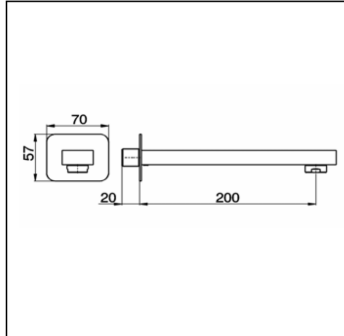

## Filler spout CUBIC\_CU000240

### CU 00024

NR.	DESCRIZIONE DESCRIPTION BESCHREIBUNG DESCRIPTION	N.CODICE CODE NO. WERSKNR. NR.CODE	NR.	DESCRIZIONE DESCRIPTION BESCHREIBUNG DESCRIPTION	N.CODICE CODE NO. WERSKNR. NR.CODE	NR.	DESCRIZIONE DESCRIPTION BESCHREIBUNG DESCRIPTION	N.CODICE CODE NO. WERSKNR. NR.CODE
1	Bocca di erogazione interasse 200 Bath spout 200 Wanneneinlauf 200 Bec deverseur 200 Aeratore M.24x1 IC	ZZ947950	4	Attacco per bocca lavabo incasso Conn.f/built-in washbasin spout Anschluss f.UP Auslauf f.Wasch. Raccord pour bec de lavabo à encastrer	ZZ947940			
1-1	Mousseur M.24x1 IC Perlator M.24x1 IC Mousseur M.24x1 IC	ZZ928500						
1-2	Cartuccia per aeratore M. 24x1 Mousseur cartridge M.24x1 Kart. f/Perlator M24x1 Cartouche x mousseur M.24x1	ZZ927260						
1-3	Grano punta coppa inox M.6x6 Screw-stainless steel M.6x6 Madenschraube M.6x6 Vis speciale inox M.6x6	ZZ933370						
2	Grano punta coppa inox M.5x6 Screw-stainless steel M.5x6 Madenschraube M.5x6 Vis speciale inox M.5x6	ZZ940630						
3	Rosone per bocca incasso Escutcheon for built-in spout Rosette f. UP Auslauf Rosace pour bec à encastrer	ZZ947960						