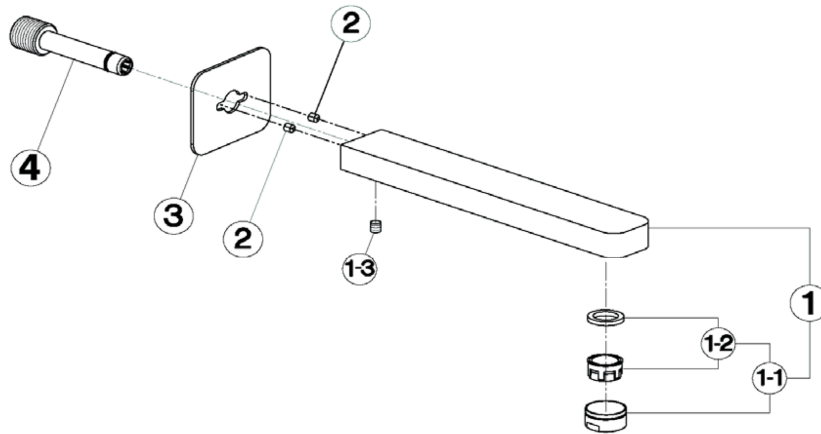

## Filler spout CUBIC\_CU000240

### CU 00024

NR.	DESCRIZIONE DESCRIPTION BESCHREIBUNG DESCRIPTION	N.CODICE CODE NO. WERSKNR. NR.CODE	NR.	DESCRIZIONE DESCRIPTION BESCHREIBUNG DESCRIPTION	N.CODICE CODE NO. WERSKNR. NR.CODE	NR.	DESCRIZIONE DESCRIPTION BESCHREIBUNG DESCRIPTION	N.CODICE CODE NO. WERSKNR. NR.CODE
1	Bocca di erogazione interasse 200 Bath spout 200 Wanneneinlauf 200 Bec deverseur 200 Aeratore M.24x1 IC	ZZ947950	4	Attacco per bocca lavabo incasso Conn.f/built-in washbasin spout Anschluss f.UP Auslauf f.Wasch. Raccord pour bec de lavabo à encastrer	ZZ947940			
1-1	Mousseur M.24x1 IC Perlator M.24x1 IC Mousseur M.24x1 IC	ZZ928500						
1-2	Cartuccia per aeratore M. 24x1 Mousseur cartridge M.24x1 Kart. f/Perlator M24x1 Cartouche x mousseur M.24x1	ZZ927260						
1-3	Grano punta coppa inox M.6x6 Screw-stainless steel M.6x6 Madenschraube M.6x6 Vis speciale inox M.6x6	ZZ933370						
2	Grano punta coppa inox M.5x6 Screw-stainless steel M.5x6 Madenschraube M.5x6 Vis speciale inox M.5x6	ZZ940630						
3	Rosone per bocca incasso Escutcheon for built-in spout Rosette f. UP Auslauf Rosace pour bec à encastrer	ZZ947960						

CU000240

<https://en.cisal.it/filler-spout-cubicc000240>

2024-09-16