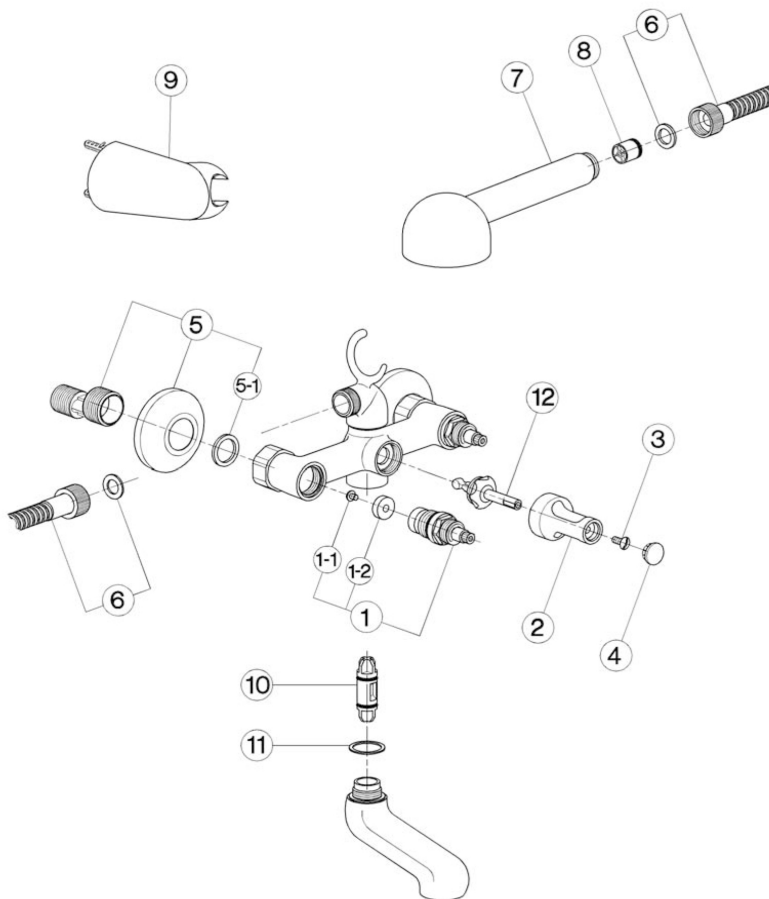

## Bath mixer, full equipment TR\_TR000120

**cisal**

**TR 00010** (TR 00012 - TR 00013)

- Gruppo vasca
- Bath mixer
- Badebatterie
- Mélangeur bain/douche

bar	PORTATA BOCCA DI EROGAZIONE * SPOUT FLOW RATE DURCHFLOSS WANNENEINLAUF DEBIT BEC DÉVERSEUR l/min.
0.1	18.5
0.2	27
0.3	35
0.4	40
0.5	47
1	/