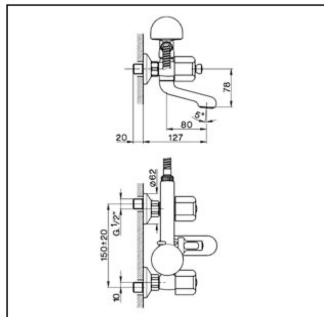

## Bath mixer, full equipment TR\_TR000120

**cisal**

**TR 00010** (TR 00012 - TR 00013)

- Gruppo vasca
- Bath mixer
- Badebatterie
- Mélangeur bain/douche

bar	PORTATA BOCCA DI EROGAZIONE * SPOUT FLOW RATE DURCHFLOSS WANNENEINLAUF DEBIT BEC DÉVERSEUR l/min.
0.1	18.5
0.2	27
0.3	35
0.4	40
0.5	47
1	/