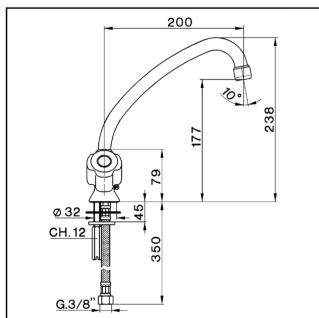

Sink mixer TR_TR000760

cisal

TR 00053 (TR 00076)

- Monoforo lavello
- Single hole sink mixer
- Spültisch-Einlochbatterie
- Mélangeur monotrou évier