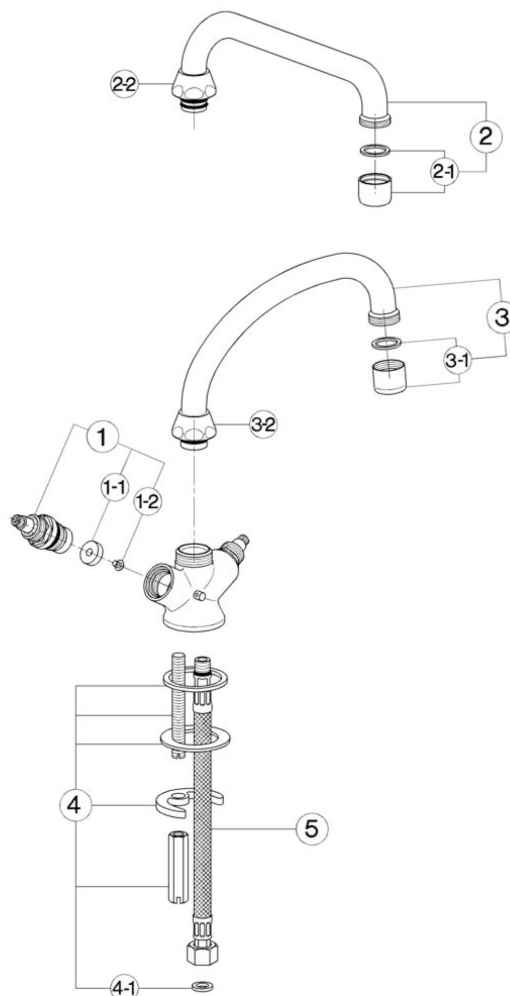

bar	PORTATA BOCCA DI EROGAZIONE * SPOUT FLOW RATE DURCHFLOSS WANNENEINLAUF DEBIT BEC DÉVERSEUR l/min.
0.5	10
1	13.5
2	19
3	23
4	26.5
5	30

* con rompigetto
with antisplash
mit Strahlregler
avec brise-jet

NR.	DESCRIZIONE DESCRIPTION BESCHREIBUNG DESCRIPTION	N. CODICE CODE NO. WERKSNR. NR. CODE	NR.	DESCRIZIONE DESCRIPTION BESCHREIBUNG DESCRIPTION	N. CODICE CODE NO. WERKSNR. NR. CODE	NR.	DESCRIZIONE DESCRIPTION BESCHREIBUNG DESCRIPTION	N. CODICE CODE NO. WERKSNR. NR. CODE
1	Vitone 1/2" "TR" Headvalve 1/2" "TR" Oberteil 1/2" "TR" Tête 1/2" "TR"	ZZ 92869 0	3	Canna alta Ø18 interasse 200 Swinging spout 200 Ø18 Auslauf-Rohr-U-200 Ø18 Bec orientable 200 Ø18	ZZ 92739 0			
1-1	Guarnizione NBR 90 SH. 16,9x5,5x5 Gasket NBR 90 SH. 16,9x5,5x5 Dichtung NBR 90 SH. 16,9x5,5x5 Joint NBR 90 SH. 16,9x5,5x5	ZZ 92699 0	3-1	Rompigetto M.22x1 Antisplash M.22x1 Strahlregler M.22x1 Brise-jet M.22x1	ZZ 92771 0			
1-2	Vite M.4x4,5 tb. Ø8 l.cr. Screw M.4x4,5 Schraube M.4x4,5 Vis M.4x4,5	ZZ 92625 0	3-2	Calotta 3/4" es.29 Ø19,5 Nut 3/4" Ø19,5 Mutter 3/4" Ø19,5 Eccrou 3/4" Ø19,5	ZZ 92615 0			
2	Canna a U Ø18 interasse 185 Swinging spout 185 Ø18 Auslauf-Rohr-U-185 Ø18 Bec orientable 185 Ø18	ZZ 92736 0	4	Set installazione monoforo Installation set single hole Befestigungsset Set installation	ZZ 92828 0			
2-1	Rompigetto M.22x1 Antisplash M.22x1 Strahlregler M.22x1 Brise-jet M.22x1	ZZ 92771 0	4-1	Guarnizione fibra 3/8" Gasket rubber 3/8" Fiberdichtung 3/8" Joint en fibre 3/8"	ZZ 92696 0			
2-2	Calotta 3/4" es.29 Ø19,5 Nut 3/4" Ø19,5 Mutter 3/4" Ø19,5 Eccrou 3/4" Ø19,5	ZZ 92615 0	5	Flessibile M.11x1 3/8" F.L.365 Flex M.11x1 3/8" L.365 Anschlusschlauch M.11x1 3/8" L.365 Flex M.11x1 3/8" L.365	ZZ 92842 0			

TR000760

<https://en.cisal.it/sink-mixer-tr-tr000760>

2026-06-08