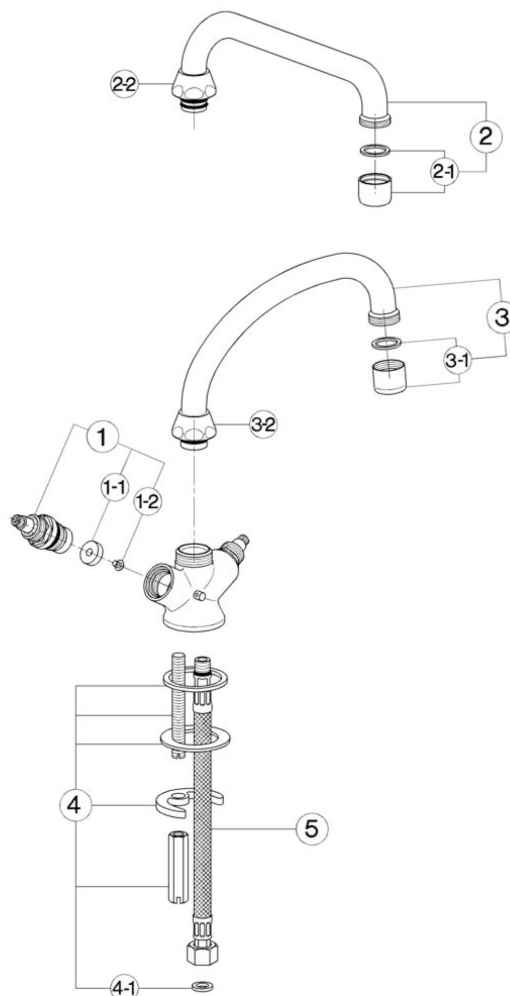

TR 00053 (TR 00076)

- Monoforo lavello
- Single hole sink mixer
- Spültisch-Einlochbatterie
- Mélangeur monotrou évier

bar	PORTATA BOCCA DI EROGAZIONE * SPOUT FLOW RATE DURCHFLOSS WANNENEINLAUF DEBIT BEC DÉVERSEUR l/min.
0.5	10
1	13.5
2	19
3	23
4	26.5
5	30

* con rompigetto
with antisplash
mit Strahlregler
avec brise-jet

NR.	DESCRIZIONE DESCRIPTION BESCHREIBUNG DESCRIPTION	N. CODICE CODE NO. WERKSNR. NR. CODE	NR.	DESCRIZIONE DESCRIPTION BESCHREIBUNG DESCRIPTION	N. CODICE CODE NO. WERKSNR. NR. CODE	NR.	DESCRIZIONE DESCRIPTION BESCHREIBUNG DESCRIPTION	N. CODICE CODE NO. WERKSNR. NR. CODE
1	Vitone 1/2" "TR" Headvalve 1/2" "TR" Oberteil 1/2" "TR" Tête 1/2" "TR"	ZZ 92869 0	3	Canna alta Ø18 interasse 200 Swinging spout 200 Ø18 Auslauf-Rohr-U-200 Ø18 Bec orientable 200 Ø18	ZZ 92739 0			
1-1	Guarnizione NBR 90 SH. 16,9x5,5x5 Gasket NBR 90 SH. 16,9x5,5x5 Dichtung NBR 90 SH. 16,9x5,5x5 Joint NBR 90 SH. 16,9x5,5x5	ZZ 92699 0	3-1	Rompigetto M.22x1 Antisplash M.22x1 Strahlregler M.22x1 Brise-jet M.22x1	ZZ 92771 0			
1-2	Vite M.4x4,5 tb. Ø8 l.cr. Screw M.4x4,5 Schraube M.4x4,5 Vis M.4x4,5	ZZ 92625 0	3-2	Calotta 3/4" es.29 Ø19,5 Nut 3/4" Ø19,5 Mutter 3/4" Ø19,5 Eccrou 3/4" Ø19,5	ZZ 92615 0			
2	Canna a U Ø18 interasse 185 Swinging spout 185 Ø18 Auslauf-Rohr-U-185 Ø18 Bec orientable 185 Ø18	ZZ 92736 0	4	Set installazione monoforo Installation set single hole Befestigungsset Set installation	ZZ 92828 0			
2-1	Rompigetto M.22x1 Antisplash M.22x1 Strahlregler M.22x1 Brise-jet M.22x1	ZZ 92771 0	4-1	Guarnizione fibra 3/8" Gasket rubber 3/8" Fiberdichtung 3/8" Joint en fibre 3/8"	ZZ 92696 0			
2-2	Calotta 3/4" es.29 Ø19,5 Nut 3/4" Ø19,5 Mutter 3/4" Ø19,5 Eccrou 3/4" Ø19,5	ZZ 92615 0	5	Flessibile M.11x1 3/8" F.L.365 Flex M.11x1 3/8" L.365 Anschlusschlauch M.11x1 3/8" L.365 Flex M.11x1 3/8" L.365	ZZ 92842 0			