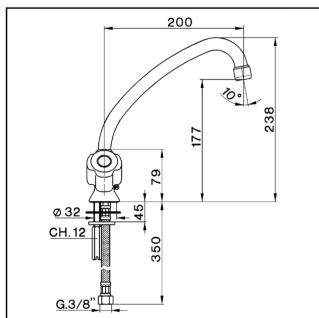

TR 00053 (TR 00076)

- Monoforo lavello
- Single hole sink mixer
- Spültisch-Einlochbatterie
- Mélangeur monotrou évier

bar	PORTATA BOCCA DI EROGAZIONE * SPOUT FLOW RATE DURCHFLOSS WANNENEINLAUF DEBIT BEC DÉVERSEUR l/min.
0.5	10
1	13.5
2	19
3	23
4	26.5
5	30

* con rompigetto
with antisplash
mit Strahlregler
avec brise-jet

NR.	DESCRIZIONE DESCRIPTION BESCHREIBUNG DESCRIPTION	N. CODICE CODE NO. WERKSNR. NR. CODE	NR.	DESCRIZIONE DESCRIPTION BESCHREIBUNG DESCRIPTION	N. CODICE CODE NO. WERKSNR. NR. CODE	NR.	DESCRIZIONE DESCRIPTION BESCHREIBUNG DESCRIPTION	N. CODICE CODE NO. WERKSNR. NR. CODE
1	Vitone 1/2" "TR" Headvalve 1/2" "TR" Oberteil 1/2" "TR" Tête 1/2" "TR"	ZZ 92869 0	3	Canna alta Ø18 interasse 200 Swinging spout 200 Ø18 Auslauf-Rohr-U-200 Ø18 Bec orientable 200 Ø18	ZZ 92739 0			
1-1	Guarnizione NBR 90 SH. 16,9x5,5x5 Gasket NBR 90 SH. 16,9x5,5x5 Dichtung NBR 90 SH. 16,9x5,5x5 Joint NBR 90 SH. 16,9x5,5x5	ZZ 92699 0	3-1	Rompigetto M.22x1 Antisplash M.22x1 Strahlregler M.22x1 Brise-jet M.22x1	ZZ 92771 0			
1-2	Vite M.4x4,5 tb. Ø8 l.cr. Screw M.4x4,5 Schraube M.4x4,5 Vis M.4x4,5	ZZ 92625 0	3-2	Calotta 3/4" es.29 Ø19,5 Nut 3/4" Ø19,5 Mutter 3/4" Ø19,5 Eccrou 3/4" Ø19,5	ZZ 92615 0			
2	Canna a U Ø18 interasse 185 Swinging spout 185 Ø18 Auslauf-Rohr-U-185 Ø18 Bec orientable 185 Ø18	ZZ 92736 0	4	Set installazione monoforo Installation set single hole Befestigungsset Set installation	ZZ 92828 0			
2-1	Rompigetto M.22x1 Antisplash M.22x1 Strahlregler M.22x1 Brise-jet M.22x1	ZZ 92771 0	4-1	Guarnizione fibra 3/8" Gasket rubber 3/8" Fiberdichtung 3/8" Joint en fibre 3/8"	ZZ 92696 0			
2-2	Calotta 3/4" es.29 Ø19,5 Nut 3/4" Ø19,5 Mutter 3/4" Ø19,5 Eccrou 3/4" Ø19,5	ZZ 92615 0	5	Flessibile M.11x1 3/8" F.L.365 Flex M.11x1 3/8" L.365 Anschlusschlauch M.11x1 3/8" L.365 Flex M.11x1 3/8" L.365	ZZ 92842 0			