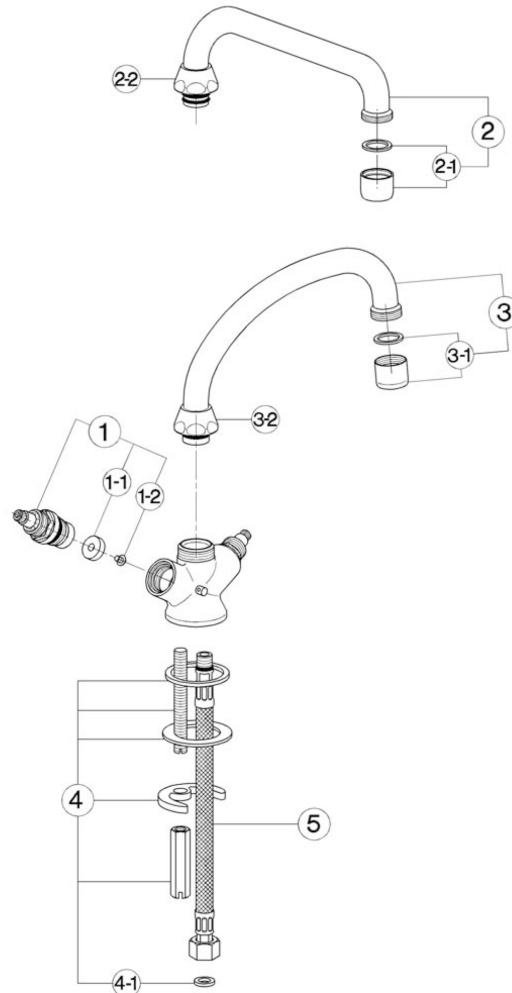

bar	PORTATA BOCCA DI EROGAZIONE * SPOUT FLOW RATE DURCHFLOSS WANNENEINLAUF DEBIT BEC DÉVERSEUR l/min.
0.5	10
1	13.5
2	19
3	23
4	26.5
5	30

* con rompigetto
with antisplash
mit Strahlregler
avec brise-jet

NR.	DESCRIZIONE DESCRIPTION BESCHREIBUNG DESCRIPTION	N. CODICE CODE NO. WERKSNR. NR. CODE	NR.	DESCRIZIONE DESCRIPTION BESCHREIBUNG DESCRIPTION	N. CODICE CODE NO. WERKSNR. NR. CODE	NR.	DESCRIZIONE DESCRIPTION BESCHREIBUNG DESCRIPTION	N. CODICE CODE NO. WERKSNR. NR. CODE
1	Vitone 1/2" "TR" Headvalve 1/2" "TR" Oberteil 1/2" "TR" Tête 1/2" "TR"	ZZ 92869 0	3	Canna alta Ø18 interasse 200 Swinging spout 200 Ø18 Auslauf-Rohr-U-200 Ø18 Bec orientable 200 Ø18	ZZ 92739 0			
1-1	Guarnizione NBR 90 SH. 16,9x5,5x5 Gasket NBR 90 SH. 16,9x5,5x5 Dichtung NBR 90 SH. 16,9x5,5x5 Joint NBR 90 SH. 16,9x5,5x5	ZZ 92699 0	3-1	Rompigetto M.22x1 Antisplash M.22x1 Strahlregler M.22x1 Brise-jet M.22x1	ZZ 92771 0			
1-2	Vite M.4x4,5 tb. Ø8 l.cr. Screw M.4x4,5 Schraube M.4x4,5 Vis M.4x4,5	ZZ 92625 0	3-2	Calotta 3/4" es.29 Ø19,5 Nut 3/4" Ø19,5 Mutter 3/4" Ø19,5 Ecrrou 3/4" Ø19,5	ZZ 92615 0			
2	Canna a U Ø18 interasse 185 Swinging spout 185 Ø18 Auslauf-Rohr-U-185 Ø18 Bec orientable 185 Ø18	ZZ 92736 0	4	Set installazione monoforo Installation set single hole Befestigungsset Set installation	ZZ 92828 0			
2-1	Rompigetto M.22x1 Antisplash M.22x1 Strahlregler M.22x1 Brise-jet M.22x1	ZZ 92771 0	4-1	Guarnizione fibra 3/8" Gasket rubber 3/8" Fiberdichtung 3/8" Joint en fibre 3/8"	ZZ 92696 0			
2-2	Calotta 3/4" es.29 Ø19,5 Nut 3/4" Ø19,5 Mutter 3/4" Ø19,5 Ecrrou 3/4" Ø19,5	ZZ 92615 0	5	Flessibile M.11x1 3/8" F.L.365 Flex M.11x1 3/8" L.365 Anschlusschlauch M.11x1 3/8" L.365 Flex M.11x1 3/8" L.365	ZZ 92842 0			

TR000760

<https://en.cisal.it/sink-mixer-tr-tr000760>

2026-06-29