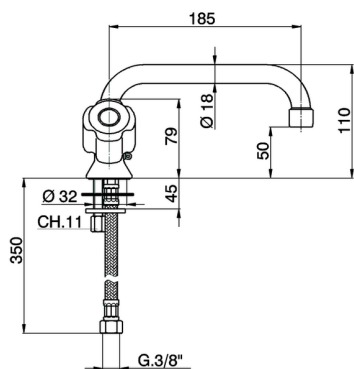

Sink mixer TR_TR000760

MODEL **TR000760**

Sink mixer, swivel spout, without handles, G.3/8" stainless steel flexible hose

AVAILABLE FINISHINGS

CHARACTERISTICS

Sink mixer TR_TR000760

cisal

TR 00053 (TR 00076)

* con rompigetto
with antispash
mit Strahlregler
avec brise-jet

NR.	DESCRIZIONE DESCRIPTION BESCHREIBUNG DESCRIPTION	N. CODICE CODE NO. WERKSNR. NR. CODE	NR.	DESCRIZIONE DESCRIPTION BESCHREIBUNG DESCRIPTION	N. CODICE CODE NO. WERKSNR. NR. CODE	NR.	DESCRIZIONE DESCRIPTION BESCHREIBUNG DESCRIPTION	N. CODICE CODE NO. WERKSNR. NR. CODE
1	Vitone 1/2" "TR" Headvalve 1/2" "TR" Oberteil 1/2" "TR" Tête 1/2" "TR"	ZZ 92869 0	3	Canna alta Ø18 interasse 200 Swinging spout 200 Ø18 Auslauf-Rohr-U-200 Ø18 Bec orientable 200 Ø18	ZZ 92739 0			
1-1	Guarnizione NBR 90 SH. 16,9x5,5x5 Gasket NBR 90 SH. 16,9x5,5x5 Dichtung NBR 90 SH. 16,9x5,5x5 Joint NBR 90 SH. 16,9x5,5x5	ZZ 92699 0	3-1	Rompigetto M.22x1 Antispash M.22x1 Strahlregler M.22x1 Brise-jet M.22x1	ZZ 92771 0			
1-2	Vite M.4x4,5 tb. Ø8 L.cr. Screw M.4x4,5 Schraube M.4x4,5 Vis M.4x4,5	ZZ 92625 0	3-2	Calotta 3/4" es.29 Ø19,5 Nut 3/4" Ø19,5 Mutter 3/4" Ø19,5 Ecrrou 3/4" Ø19,5	ZZ 92615 0			
2	Canna a U Ø18 interasse 185 Swinging spout 185 Ø18 Auslauf-Rohr-U-185 Ø18 Bec orientable 185 Ø18	ZZ 92736 0	4	Set installazione monoforo Installation set single hole Befestigungsset Set installation	ZZ 92828 0			
2-1	Rompigetto M.22x1 Antispash M.22x1 Strahlregler M.22x1 Brise-jet M.22x1	ZZ 92771 0	4-1	Guarnizione fibra 3/8" Gasket rubber 3/8" Fiberdichtung 3/8" Joint en fibre 3/8"	ZZ 92696 0			
2-2	Calotta 3/4" es.29 Ø19,5 Nut 3/4" Ø19,5 Mutter 3/4" Ø19,5 Ecrrou 3/4" Ø19,5	ZZ 92615 0	5	Flessibile M.11x1 3/8" F.L.365 Flex M.11x1 3/8" L.365 Anschluss Schlauch M.11x1 3/8" L.365 Flex M.11x1 3/8" L.365	ZZ 92842 0			