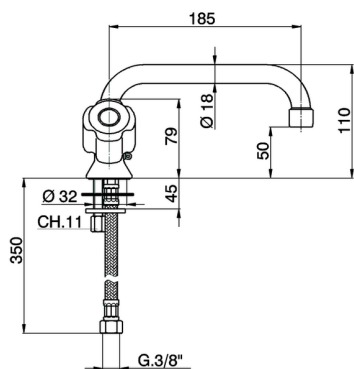

Sink mixer TR_TR000760

MODEL **TR000760**

Sink mixer, swivel spout, without handles, G.3/8" stainless steel flexible hose

AVAILABLE FINISHINGS

CHARACTERISTICS

Sink mixer TR_TR000760

cisal

TR 00053 (TR 00076)

* con rompigetto
with antisplash
mit Strahlregler
avec brise-jet

NR.	DESCRIZIONE DESCRIPTION BESCHREIBUNG DESCRIPTION	N. CODICE CODE NO. WERKSNR. NR. CODE	NR.	DESCRIZIONE DESCRIPTION BESCHREIBUNG DESCRIPTION	N. CODICE CODE NO. WERKSNR. NR. CODE	NR.	DESCRIZIONE DESCRIPTION BESCHREIBUNG DESCRIPTION	N. CODICE CODE NO. WERKSNR. NR. CODE
1	Vitone 1/2" "TR" Headvalve 1/2" "TR" Oberteil 1/2" "TR" Tête 1/2" "TR"	ZZ 92869 0	3	Canna alta Ø18 interasse 200 Swinging spout 200 Ø18 Auslauf-Rohr-U-200 Ø18 Bec orientable 200 Ø18	ZZ 92739 0			
1-1	Guarnizione NBR 90 SH. 16,9x5,5x5 Gasket NBR 90 SH. 16,9x5,5x5 Dichtung NBR 90 SH. 16,9x5,5x5 Joint NBR 90 SH. 16,9x5,5x5	ZZ 92699 0	3-1	Rompigetto M.22x1 Antisplash M.22x1 Strahlregler M.22x1 Brise-jet M.22x1	ZZ 92771 0			
1-2	Vite M.4x4,5 tb. Ø8 L.cr. Screw M.4x4,5 Schraube M.4x4,5 Vis M.4x4,5	ZZ 92625 0	3-2	Calotta 3/4" es.29 Ø19,5 Nut 3/4" Ø19,5 Mutter 3/4" Ø19,5 Ecrrou 3/4" Ø19,5	ZZ 92615 0			
2	Canna a U Ø18 interasse 185 Swinging spout 185 Ø18 Auslauf-Rohr-U-185 Ø18 Bec orientable 185 Ø18	ZZ 92736 0	4	Set installazione monoforo Installation set single hole Befestigungsset Set installation	ZZ 92828 0			
2-1	Rompigetto M.22x1 Antisplash M.22x1 Strahlregler M.22x1 Brise-jet M.22x1	ZZ 92771 0	4-1	Guarnizione fibra 3/8" Gasket rubber 3/8" Fiberdichtung 3/8" Joint en fibre 3/8"	ZZ 92696 0			
2-2	Calotta 3/4" es.29 Ø19,5 Nut 3/4" Ø19,5 Mutter 3/4" Ø19,5 Ecrrou 3/4" Ø19,5	ZZ 92615 0	5	Flessibile M.11x1 3/8" L.365 Flex M.11x1 3/8" L.365 Anschluss Schlauch M.11x1 3/8" L.365 Flex M.11x1 3/8" L.365	ZZ 92842 0			