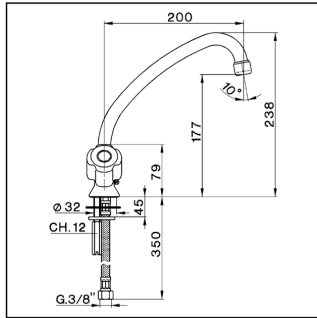

Sink mixer TR_TR000760

MODEL **TR000760**

Sink mixer, swivel spout, without handles, G.3/8" stainless steel flexible hose

AVAILABLE FINISHINGS

CHARACTERISTICS

Sink mixer TR_TR000760

cisal

TR 00053 (TR 00076)

* con rompigetto
with antisplash
mit Strahlregler
avec brise-jet

| NR. | DESCRIZIONE DESCRIPTION BESCHREIBUNG DESCRIPTION | N. CODICE CODE NO. WERKSNR. NR. CODE | NR. | DESCRIZIONE DESCRIPTION BESCHREIBUNG DESCRIPTION | N. CODICE CODE NO. WERKSNR. NR. CODE | NR. | DESCRIZIONE DESCRIPTION BESCHREIBUNG DESCRIPTION | N. CODICE CODE NO. WERKSNR. NR. CODE |
|-----|--|---|-----|--|---|-----|---|---|
| 1 | Vitone 1/2" "TR" Headvalve 1/2" "TR" Oberteil 1/2" "TR" Tête 1/2" "TR" | ZZ 92869 0 | 3 | Canna alta Ø18 interasse 200 Swinging spout 200 Ø18 Auslauf-Rohr-U-200 Ø18 Bec orientable 200 Ø18 | ZZ 92739 0 | | | |
| 1-1 | Guarnizione NBR 90 SH. 16,9x5,5x5 Gasket NBR 90 SH. 16,9x5,5x5 Dichtung NBR 90 SH. 16,9x5,5x5 Joint NBR 90 SH. 16,9x5,5x5 | ZZ 92699 0 | 3-1 | Rompigetto M.22x1 Antisplash M.22x1 Strahlregler M.22x1 Brise-jet M.22x1 | ZZ 92771 0 | | | |
| 1-2 | Vite M.4x4,5 tb. Ø8 l.cr. Screw M.4x4,5 Schraube M.4x4,5 Vis M.4x4,5 | ZZ 92625 0 | 3-2 | Calotta 3/4" es.29 Ø19,5 Nut 3/4" Ø19,5 Mutter 3/4" Ø19,5 Ecrrou 3/4" Ø19,5 | ZZ 92615 0 | | | |
| 2 | Canna a U Ø18 interasse 185 Swinging spout 185 Ø18 Auslauf-Rohr-U-185 Ø18 Bec orientable 185 Ø18 | ZZ 92736 0 | 4 | Set installazione monoforo Installation set single hole Befestigungsset Set installation | ZZ 92828 0 | | | |
| 2-1 | Rompigetto M.22x1 Antisplash M.22x1 Strahlregler M.22x1 Brise-jet M.22x1 | ZZ 92771 0 | 4-1 | Guarnizione fibra 3/8" Gasket rubber 3/8" Fiberdichtung 3/8" Joint en fibre 3/8" | ZZ 92696 0 | | | |
| 2-2 | Calotta 3/4" es.29 Ø19,5 Nut 3/4" Ø19,5 Mutter 3/4" Ø19,5 Ecrrou 3/4" Ø19,5 | ZZ 92615 0 | 5 | Flessibile M.11x1 3/8" F.L.365 Flex M.11x1 3/8" L.365 Anschlusschlauch M.11x1 3/8" L.365 Flex M.11x1 3/8" L.365 | ZZ 92842 0 | | | |