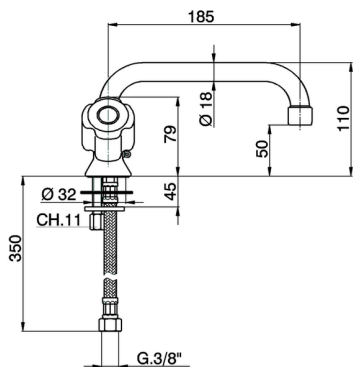

Sink mixer TR_TR000760

MODEL **TR000760**

Sink mixer, swivel spout, without handles, G.3/8" stainless steel flexible hose

AVAILABLE FINISHINGS

CHARACTERISTICS

Sink mixer TR_TR000760

cisal

TR 00053 (TR 00076)

* con rompigetto
with antisplash
mit Strahlregler
avec brise-jet

| NR. | DESCRIZIONE DESCRIPTION BESCHREIBUNG DESCRIPTION | N. CODICE CODE NO. WERKSNR. NR. CODE | NR. | DESCRIZIONE DESCRIPTION BESCHREIBUNG DESCRIPTION | N. CODICE CODE NO. WERKSNR. NR. CODE | NR. | DESCRIZIONE DESCRIPTION BESCHREIBUNG DESCRIPTION | N. CODICE CODE NO. WERKSNR. NR. CODE |
|-----|--|---|-----|--|---|-----|---|---|
| 1 | Vitone 1/2" "TR" Headvalve 1/2" "TR" Oberteil 1/2" "TR" Tête 1/2" "TR" | ZZ 92869 0 | 3 | Canna alta Ø18 interasse 200 Swinging spout 200 Ø18 Auslauf-Rohr-U-200 Ø18 Bec orientable 200 Ø18 | ZZ 92739 0 | | | |
| 1-1 | Guarnizione NBR 90 SH. 16,9x5,5x5 Gasket NBR 90 SH. 16,9x5,5x5 Dichtung NBR 90 SH. 16,9x5,5x5 Joint NBR 90 SH. 16,9x5,5x5 | ZZ 92699 0 | 3-1 | Rompigetto M.22x1 Antisplash M.22x1 Strahlregler M.22x1 Brise-jet M.22x1 | ZZ 92771 0 | | | |
| 1-2 | Vite M.4x4,5 tb. Ø8 l.cr. Screw M.4x4,5 Schraube M.4x4,5 Vis M.4x4,5 | ZZ 92625 0 | 3-2 | Calotta 3/4" es.29 Ø19,5 Nut 3/4" Ø19,5 Mutter 3/4" Ø19,5 Ecrrou 3/4" Ø19,5 | ZZ 92615 0 | | | |
| 2 | Canna a U Ø18 interasse 185 Swinging spout 185 Ø18 Auslauf-Rohr-U-185 Ø18 Bec orientable 185 Ø18 | ZZ 92736 0 | 4 | Set installazione monoforo Installation set single hole Befestigungsset Set installation | ZZ 92828 0 | | | |
| 2-1 | Rompigetto M.22x1 Antisplash M.22x1 Strahlregler M.22x1 Brise-jet M.22x1 | ZZ 92771 0 | 4-1 | Guarnizione fibra 3/8" Gasket rubber 3/8" Fiberdichtung 3/8" Joint en fibre 3/8" | ZZ 92696 0 | | | |
| 2-2 | Calotta 3/4" es.29 Ø19,5 Nut 3/4" Ø19,5 Mutter 3/4" Ø19,5 Ecrrou 3/4" Ø19,5 | ZZ 92615 0 | 5 | Flessibile M.11x1 3/8" F.L.365 Flex M.11x1 3/8" L.365 Anschlusschlauch M.11x1 3/8" L.365 Flex M.11x1 3/8" L.365 | ZZ 92842 0 | | | |