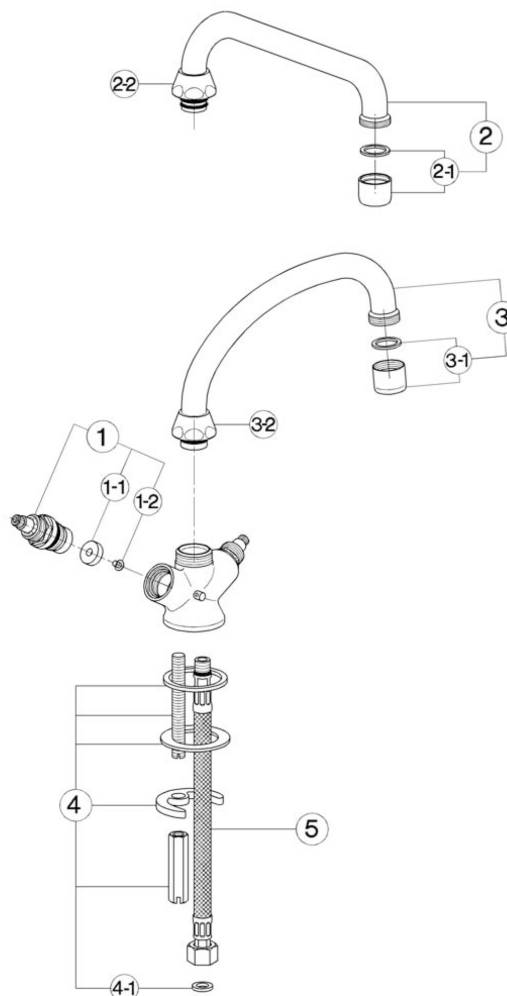

bar	PORTATA BOCCA DI EROGAZIONE * SPOUT FLOW RATE DURCHFLOSS WANNENEINLAUF DEBIT BEC DÉVERSEUR l/min.
0.5	10
1	13.5
2	19
3	23
4	26.5
5	30

* con rompigetto
with antisplash
mit Strahlregler
avec brise-jet

NR.	DESCRIZIONE DESCRIPTION BESCHREIBUNG DESCRIPTION	N. CODICE CODE NO. WERKSNR. NR. CODE	NR.	DESCRIZIONE DESCRIPTION BESCHREIBUNG DESCRIPTION	N. CODICE CODE NO. WERKSNR. NR. CODE	NR.	DESCRIZIONE DESCRIPTION BESCHREIBUNG DESCRIPTION	N. CODICE CODE NO. WERKSNR. NR. CODE
1	Vitone 1/2" "TR" Headvalve 1/2" "TR" Oberteil 1/2" "TR" Tête 1/2" "TR"	ZZ 92869 0	3	Canna alta Ø18 interasse 200 Swinging spout 200 Ø18 Auslauf-Rohr-U-200 Ø18 Bec orientable 200 Ø18	ZZ 92739 0			
1-1	Guarnizione NBR 90 SH. 16,9x5,5x5 Gasket NBR 90 SH. 16,9x5,5x5 Dichtung NBR 90 SH. 16,9x5,5x5 Joint NBR 90 SH. 16,9x5,5x5	ZZ 92699 0	3-1	Rompigetto M.22x1 Antisplash M.22x1 Strahlregler M.22x1 Brise-jet M.22x1	ZZ 92771 0			
1-2	Vite M.4x4,5 tb. Ø8 L.cr. Screw M.4x4,5 Schraube M.4x4,5 Vis M.4x4,5	ZZ 92625 0	3-2	Calotta 3/4" es.29 Ø19,5 Nut 3/4" Ø19,5 Mutter 3/4" Ø19,5 Ecrrou 3/4" Ø19,5	ZZ 92615 0			
2	Canna a U Ø18 interasse 185 Swinging spout 185 Ø18 Auslauf-Rohr-U-185 Ø18 Bec orientable 185 Ø18	ZZ 92736 0	4	Set installazione monoforo Installation set single hole Befestigungsset Set installation	ZZ 92828 0			
2-1	Rompigetto M.22x1 Antisplash M.22x1 Strahlregler M.22x1 Brise-jet M.22x1	ZZ 92771 0	4-1	Guarnizione fibra 3/8" Gasket rubber 3/8" Fiberdichtung 3/8" Joint en fibre 3/8"	ZZ 92696 0			
2-2	Calotta 3/4" es.29 Ø19,5 Nut 3/4" Ø19,5 Mutter 3/4" Ø19,5 Ecrrou 3/4" Ø19,5	ZZ 92615 0	5	Flessibile M.11x1 3/8" L.365 Flex M.11x1 3/8" L.365 Anschluss Schlauch M.11x1 3/8" L.365 Flex M.11x1 3/8" L.365	ZZ 92842 0			

TR000760

<https://en.cisal.it/sink-mixer-tr-tr000760>

2026-05-19