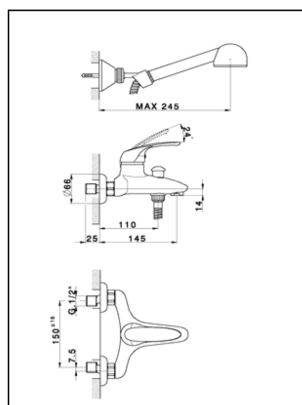

Single lever bath mixer FLASH_FL000130

cisal

FL 00012 (FL00013)

NR.	DESCRIZIONE DESCRIPTION BESCHREIBUNG DESCRIPTION	N.CODICE CODE NO. WERSKNR. NR.CODE	NR.	DESCRIZIONE DESCRIPTION BESCHREIBUNG DESCRIPTION	N.CODICE CODE NO. WERSKNR. NR.CODE	NR.	DESCRIZIONE DESCRIPTION BESCHREIBUNG DESCRIPTION	N.CODICE CODE NO. WERSKNR. NR.CODE
1	Leva monocomando "FL" Lever "FL" Hebel "FL" Levier "FL"	ZZ940780	5	Eccentrico con rosone Excentric connection with escutcheon S - Anschluss m.Rosette Excentrique + rosace	ZZ927300	9	Deviazione automatica per gruppi vasca Diverter-new model Umsteller Inverseur B/D	ZZ928430
1-1	Grano punta coppa inox M5x6 Screw-stainless steel M5x6 Madenschraube M.5x6 Vis speciale inox M5x6	ZZ940630	5-1	Guarnizione NBR 90 SH. 24x16x2,7 Gasket NBR 90 SH. 24x16x2,7 Dichtung NBR 90 SH. 24x14x2,7 Joint NBR 90 SH. 24x14x2,7	ZZ926890	10	Supporto duplex esterno Hook for handshower Wandhalter Support mural	ZZ940680
1-2	Piachetta per leva Cap for lever Abdeckkappe f/Hebel Plaquette levier	ZZ927100	6	Eccentrico con rosone Excentric connection with escutcheon S - Anschluss m.Rosette Excentrique + rosace	ZZ928480	11	Doccia Globo Handshower Globo Handbrause Globo Douchette Globo	DS014020
2	Copricartuccia senza ideogrammi Escutcheon cartridge without ideogram Abdeckkappe ohne Ideogramm Couvre-cartouche sans ideogramme Calotta bloccaggio cartuccia	ZZ940650	7	Flessibile 150cm Ø14 1/2"x1/2" Flex 150cm Ø14 1/2"x1/2" Brauseschlauch 150cm Ø14 1/2"x1/2" Flex 150cm Ø14 1/2"x1/2"	ZA009000			
3	Nut for mixing valve Mutter f/kartusche Ecorou pour cartouche	ZZ940660	8	Aeratore M.24x1 IC Mousseur M.24x1 IC Perlator M.24x1 IC Mousseur M.24x1 IC	ZZ928500			
4	Cartuccia monocomando Mixing valve Kartusche Cartouche mitigeurs	ZZ940340	8-1	Cartuccia per aeratore M.24x1 Mousseur cartridge M.24x1 Kart.f/Perlator M.24x1 Cartouche x mousseur M.24x1	ZZ927260			

FL000130

<https://en.cisal.it/single-lever-bath-mixer-flash-fl000130>

2026-06-13