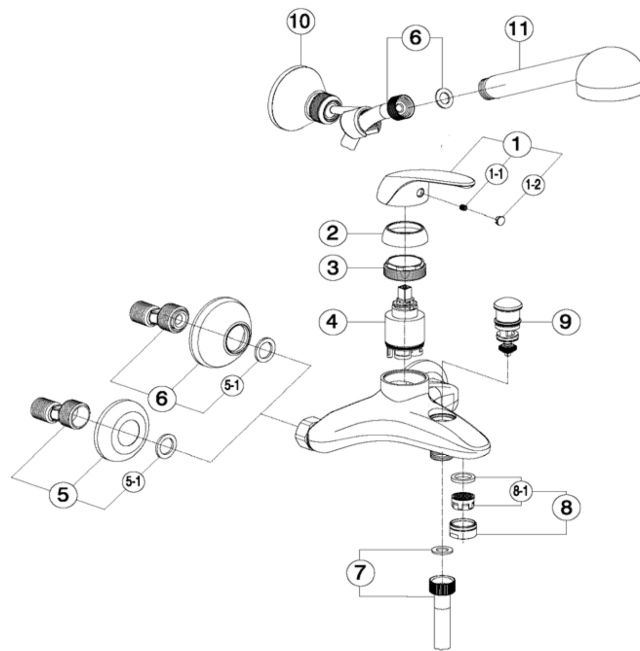

## Single lever bath mixer FLASH\_FL000130

### FL 00012 (FL00013)

NR.	DESCRIZIONE DESCRIPTION BESCHREIBUNG DESCRIPTION	N.CODICE CODE NO. WERSKNR. NR.CODE	NR.	DESCRIZIONE DESCRIPTION BESCHREIBUNG DESCRIPTION	N.CODICE CODE NO. WERSKNR. NR.CODE	NR.	DESCRIZIONE DESCRIPTION BESCHREIBUNG DESCRIPTION	N.CODICE CODE NO. WERSKNR. NR.CODE
1	Leva monocomando "FL" Lever "FL" Hebel "FL" Levier "FL"	ZZ940780	5	Eccentrico con rosone Excentric connection with escutcheon S - Anschluss m.Rosette Excentrique + rosace	ZZ927300	9	Deviazione automatica per gruppi vasca Diverter-new model Umsteller Inverseur B/D	ZZ928430
1-1	Grano punta coppa inox M5x6 Screw-stainless steel M5x6 Madenschraube M.5x6 Vis speciale inox M5x6	ZZ940630	5-1	Guarnizione NBR 90 SH. 24x16x2,7 Gasket NBR 90 SH. 24x16x2,7 Dichtung NBR 90 SH. 24x14x2,7 Joint NBR 90 SH. 24x14x2,7	ZZ926890	10	Supporto duplex esterno Hook for handshower Wandhalter Support mural	ZZ940680
1-2	Piaccetta per leva Cap for lever Abdeckkappe f/Hebel Plaquette levier	ZZ927100	6	Eccentrico con rosone Excentric connection with escutcheon S - Anschluss m.Rosette Excentrique + rosace	ZZ928480	11	Doccia Globo Handshower Globo Handbrause Globo Douchette Globo	DS014020
2	Copricartuccia senza ideogrammi Escutcheon cartridge without ideogram Abdeckkappe ohne Ideogramm Couvre-cartouche sans ideogramme Calotta bloccaggio cartuccia	ZZ940650	7	Flessibile 150cm Ø14 1/2"x1/2" Flex 150cm Ø14 1/2"x1/2" Brauseschlauch 150cm Ø14 1/2"x1/2" Flex 150cm Ø14 1/2"x1/2"	ZA009000			
3	Nut for mixing valve Mutter f/kartusche Ecorou pour cartouche	ZZ940660	8	Aeratore M.24x1 IC Mousseur M.24x1 IC Perlator M.24x1 IC Mousseur M.24x1 IC	ZZ928500			
4	Cartuccia monocomando Mixing valve Kartusche Cartouche mitigeurs	ZZ940340	8-1	Cartuccia per aeratore M.24x1 Mousseur cartridge M.24x1 Kart.f/Perlator M.24x1 Cartouche x mousseur M.24x1	ZZ927260			

FL000130

<https://en.cisal.it/single-lever-bath-mixer-flash-fl000130>

2026-04-08