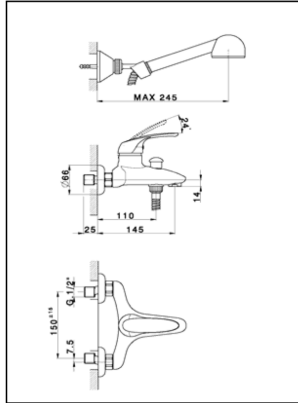

## Single lever bath mixer FLASH\_FL000130

### FL 00012 (FL00013)

NR.	DESCRIZIONE DESCRIPTION BESCHREIBUNG DESCRIPTION	N.CODICE CODE NO. WERSKNR. NR.CODE	NR.	DESCRIZIONE DESCRIPTION BESCHREIBUNG DESCRIPTION	N.CODICE CODE NO. WERSKNR. NR.CODE	NR.	DESCRIZIONE DESCRIPTION BESCHREIBUNG DESCRIPTION	N.CODICE CODE NO. WERSKNR. NR.CODE
1	Leva monocomando "FL" Lever "FL" Hebel "FL" Levier "FL"	ZZ940780	5	Eccentrico con rosone Excentric connection with escutcheon S - Anschluss m.Rosette Excentrique + rosace	ZZ927300	9	Deviazione automatica per gruppi vasca Diverter-new model Umsteller Inverseur B/D	ZZ928430
1-1	Grano punta coppa inox M5x6 Screw-stainless steel M5x6 Madenschraube M.5x6 Vis speciale inox M5x6	ZZ940630	5-1	Guarnizione NBR 90 SH. 24x16x2,7 Gasket NBR 90 SH. 24x16x2,7 Dichtung NBR 90 SH. 24x14x2,7 Joint NBR 90 SH. 24x14x2,7	ZZ926890	10	Supporto duplex esterno Hook for handshower Wandhalter Support mural	ZZ940680
1-2	Piaccetta per leva Cap for lever Abdeckkappe f/Hebel Plaquette levier	ZZ927100	6	Eccentrico con rosone Excentric connection with escutcheon S - Anschluss m.Rosette Excentrique + rosace	ZZ928480	11	Doccia Globo Handshower Globo Handbrause Globo Douchette Globo	DS014020
2	Copricartuccia senza ideogrammi Escutcheon cartridge without ideogram Abdeckkappe ohne Ideogramm Couvre-cartouche sans ideogramme Calotta bloccaggio cartuccia	ZZ940650	7	Flessibile 150cm Ø14 1/2"x1/2" Flex 150cm Ø14 1/2"x1/2" Brauseschlauch 150cm Ø14 1/2"x1/2" Flex 150cm Ø14 1/2"x1/2"	ZA009000			
3	Nut for mixing valve Mutter f/kartusche Ecorou pour cartouche	ZZ940660	8	Aeratore M.24x1 IC Mousseur M.24x1 IC Perlator M.24x1 IC Mousseur M.24x1 IC	ZZ928500			
4	Cartuccia monocomando Mixing valve Kartusche Cartouche mitigeurs	ZZ940340	8-1	Cartuccia per aeratore M.24x1 Mousseur cartridge M.24x1 Kart.f/Perlator M.24x1 Cartouche x mousseur M.24x1	ZZ927260			