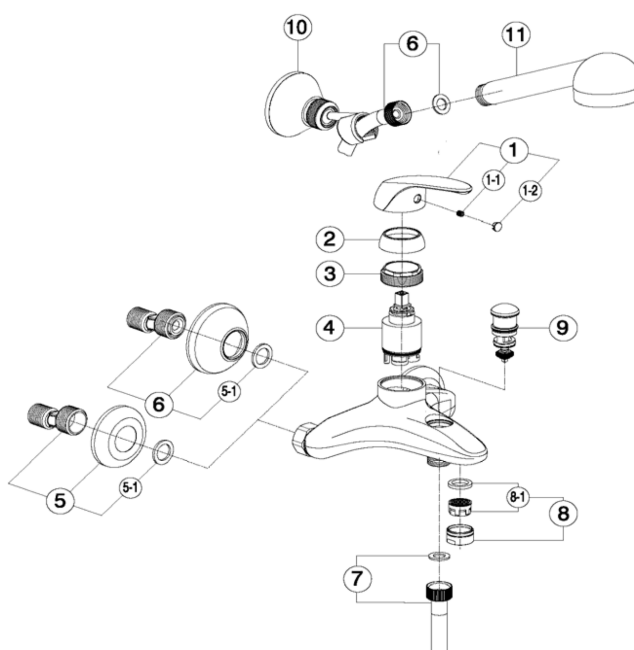

Single lever bath mixer FLASH_FL000130

cisal

FL 00012 (FL00013)

NR.	DESCRIZIONE DESCRIPTION BESCHREIBUNG DESCRIPTION	N.CODICE CODE NO. WERSKNR. NR.CODE	NR.	DESCRIZIONE DESCRIPTION BESCHREIBUNG DESCRIPTION	N.CODICE CODE NO. WERSKNR. NR.CODE	NR.	DESCRIZIONE DESCRIPTION BESCHREIBUNG DESCRIPTION	N.CODICE CODE NO. WERSKNR. NR.CODE
1	Leva monocomando "FL" Lever "FL" Hebel "FL" Levier "FL"	ZZ940780	5	Eccentrico con rosone Excentric connection with escutcheon S - Anschluss m.Rosette Excentrique + rosace	ZZ927300	9	Deviazione automatica per gruppi vasca Diverter-new model Umsteller Inverseur B/D	ZZ928430
1-1	Grano punta coppa inox M5x6 Screw-stainless steel M5x6 Madenschraube M.5x6 Vis speciale inox M5x6	ZZ940630	5-1	Guarnizione NBR 90 SH. 24x16x2,7 Gasket NBR 90 SH. 24x16x2,7 Dichtung NBR 90 SH. 24x14x2,7 Joint NBR 90 SH. 24x14x2,7	ZZ926890	10	Supporto duplex esterno Hook for handshower Wandhalter Support mural	ZZ940680
1-2	Piachetta per leva Cap for lever Abdeckkappe f/Hebel Plaquette levier	ZZ927100	6	Eccentrico con rosone Excentric connection with escutcheon S - Anschluss m.Rosette Excentrique + rosace	ZZ928480	11	Doccia Globo Handshower Globo Handbrause Globo Douchette Globo	DS014020
2	Copricartuccia senza ideogrammi Escutcheon cartridge without ideogram Abdeckkappe ohne Ideogramm Couvre-cartouche sans ideogramme Calotta bloccaggio cartuccia	ZZ940650	7	Flessibile 150cm Ø14 1/2"x1/2" Flex 150cm Ø14 1/2"x1/2" Brauseschlauch 150cm Ø14 1/2"x1/2" Flex 150cm Ø14 1/2"x1/2"	ZA009000			
3	Nut for mixing valve Mutter f/kartusche Ecorou pour cartouche	ZZ940660	8	Aeratore M.24x1 IC Mousseur M.24x1 IC Perlator M.24x1 IC Mousseur M.24x1 IC	ZZ928500			
4	Cartuccia monocomando Mixing valve Kartusche Cartouche mitigeurs	ZZ940340	8-1	Cartuccia per aeratore M.24x1 Mousseur cartridge M.24x1 Kart.f/Perlator M.24x1 Cartouche x mousseur M.24x1	ZZ927260			

FL000130

<https://en.cisal.it/single-lever-bath-mixer-flash-fl000130>

2026-06-13