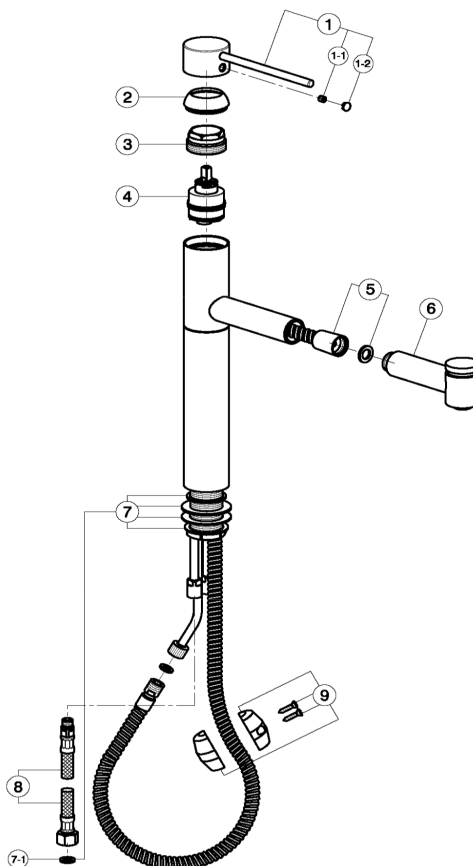

Single lever sink mixer with extrac.shower KITCHEN_LL002570

cisal

LL 00257

NR.	DESCRIZIONE DESCRIPTION BESCHREIBUNG DESCRIPTION	N.CODICE CODE NO. WERSKNR. NR.CODE	NR.	DESCRIZIONE DESCRIPTION BESCHREIBUNG DESCRIPTION	N.CODICE CODE NO. WERSKNR. NR.CODE	NR.	DESCRIZIONE DESCRIPTION BESCHREIBUNG DESCRIPTION	N.CODICE CODE NO. WERSKNR. NR.CODE
1	Leva monocomando "LL" Lever "LL" Hebel "LL" Levier "LL"	ZZ944040	5	Flessibile 150cm Ø12 1/2"cn x M15x1 Flex 150 cm Ø12 1/2"CN x M15x1 Brauseschlauch 150 cm Ø12 x M15x1 Flex 150 cm Ø12 1/2"cn x M15x1	ZZ944060			
1-1	Grano punta piana inox M.6x6 Screw-stainless steel M.6x6 Madenschraube M.6x6 Vis speciale inox M.6x6	ZZ926450	6	Doccia estr.monoc.level. Handspray Herausziehbare Brause Douchette extr.évier	ZZ944070			
1-2	Piacchetta per leva neutra Cap for lever Abdeckkappe f/Hebel Plaquette levier	ZZ933470	7	Set installazione monoc.doccia estraibile Installation set single lever Befestigungsset Set installation	ZZ928860			
2	Copricartuccia monocomando Escutcheon cartridge Abdeckkappe Couvre-cartouche	ZZ944050	7-1	Guarnizione fibra 3/8" Gasket rubber 3/8" Fiberdichtung 3/8" Joint en fibre 3/8"	ZZ926960			
3	Calotta bloccaggio cartuccia Nut for mixing valve Mutter f/Kartusche Ecorou pour cartouche	ZZ933530	8	Flessibile M.11x1 3/8" L.365 Flex M.11x1 3/8" L.365 Anschlusschlauch M.11x1 3/8" L.365 Flex M.11x1 3/8" L.365	ZZ928420			
4	Cartuccia monocomando Mixing valve Kartusche Cartouche mitigeurs	ZZ931960	9	Peso piombo completo Lead weight Bleigewicht kpl Poids en plomb	ZZ944080			

LL002570

<https://en.cisal.it/single-lever-sink-mixer-with-extrac-shower-kitchen-ll002570>

2024-12-22