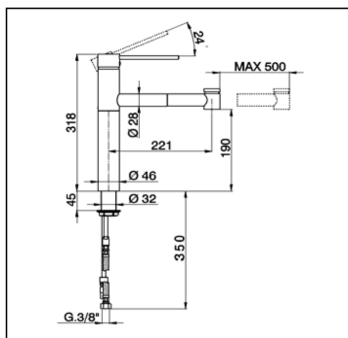

Single lever sink mixer with extrac.shower KITCHEN_LL002570

cisal

LL 00257

NR.	DESCRIZIONE DESCRIPTION BESCHREIBUNG DESCRIPTION	N.CODICE CODE NO. WERSKNR. NR.CODE	NR.	DESCRIZIONE DESCRIPTION BESCHREIBUNG DESCRIPTION	N.CODICE CODE NO. WERSKNR. NR.CODE	NR.	DESCRIZIONE DESCRIPTION BESCHREIBUNG DESCRIPTION	N.CODICE CODE NO. WERSKNR. NR.CODE
1	Leva monocomando "LL" Lever "LL" Hebel "LL" Levier "LL"	ZZ944040	5	Flessibile 150cm Ø12 1/2"cn x M15x1 Flex 150 cm Ø12 1/2"CN x M15x1 Brauseschlauch 150 cm Ø12 x M15x1 Flex 150 cm Ø12 1/2"cn x M15x1	ZZ944060			
1-1	Grano punta piana inox M.6x6 Screw-stainless steel M.6x6 Madenschraube M.6x6 Vis speciale inox M.6x6	ZZ926450	6	Doccia estr.monoc.level. Handspray Herausziehbare Brause Douchette extr.évier	ZZ944070			
1-2	Piacchetta per leva neutra Cap for lever Abdeckkappe f/Hebel Plaquette levier	ZZ933470	7	Set installazione monoc.doccia estraibile Installation set single lever Befestigungsset Set installation	ZZ928860			
2	Copricartuccia monocomando Escutcheon cartridge Abdeckkappe Couvre-cartouche	ZZ944050	7-1	Guarnizione fibra 3/8" Gasket rubber 3/8" Fiberdichtung 3/8" Joint en fibre 3/8"	ZZ926960			
3	Calotta bloccaggio cartuccia Nut for mixing valve Mutter f/Kartusche Ecorou pour cartouche	ZZ933530	8	Flessibile M.11x1 3/8" L.365 Flex M.11x1 3/8" L.365 Anschlusschlauch M.11x1 3/8" L.365 Flex M.11x1 3/8" L.365	ZZ928420			
4	Cartuccia monocomando Mixing valve Kartusche Cartouche mitigeurs	ZZ931960	9	Peso piombo completo Lead weight Bleigewicht kpl Poids en plomb	ZZ944080			

LL002570

<https://en.cisal.it/single-lever-sink-mixer-with-extrac-shower-kitchen-ll002570>

2024-12-22