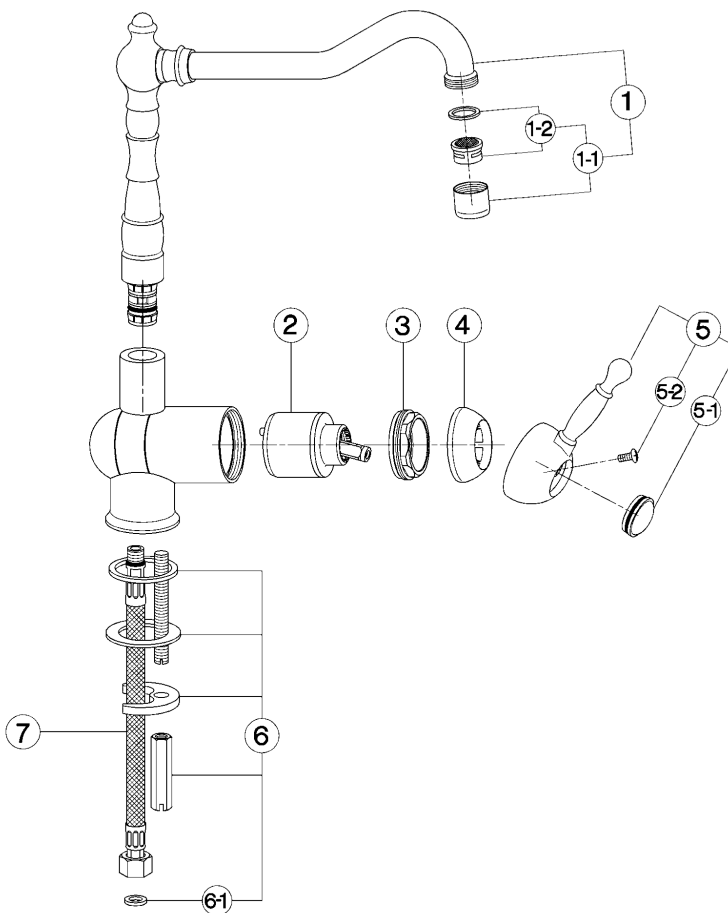

Single lever sink mixer with reclined spout KITCHEN_AY001530

cisal

AY 00153

- Monocomando livello
- Single lever sink mixer
- Einhand-Spültschbatterie
- Mitigeur évier

bar	PORTATA BOCCA DI EROGAZIONE * SPOUT FLOW RATE DURCHFLOSS WANNENEINLAUF DEBIT BEC DEVERSEUR l/min.
0.5	5
1	7
2	10
3	12
4	14
5	15.5

NR.	DESCRIZIONE DESCRIPTION BESCHREIBUNG DESCRIPTION	N. CODICE CODE NO. WERKSNR. NR. CODE	NR.	DESCRIZIONE DESCRIPTION BESCHREIBUNG DESCRIPTION	N. CODICE CODE NO. WERKSNR. NR. CODE	NR.	DESCRIZIONE DESCRIPTION BESCHREIBUNG DESCRIPTION	N. CODICE CODE NO. WERKSNR. NR. CODE
1	Canna alta "RE" per monocomando Spout "RE" for single lever mixer Auslauf-Rohr-U-"RE" 1/EHM Bec "RE" pour mitigeur	ZZ 93027 0	5	Leva monocomando "AY" Lever "AY" Hebel "AY" Levier "AY"	ZZ 90370 0			
1-1	Aeratore M.22x1 IA Cascade Mousseur M.22x1 IA Cascade Perlator M.22x1 IA Cascade Mousseur M.22x1 IA Cascade	ZZ 93345 0	5-1	Placchetta per leva "AY" Cap for lever "AY" Abdeckkappe 1/Hebel "AY" Plaquelette levier "AY"	ZZ 93048 0			
1-2	Cartuccia per aeratore M. 22x1 Cascade Mousseur cartridge M.22x1 Cascade Kart. 1/Perlator M.22x1 Cascade Cartouche x mousseur M.22x1 Cascade	ZZ 93339 0	5-2	Vite M.4,5x15 tb. tc. Screw M.4,5x15 Schraube M.4,5x15 Vis M.4,5x15	ZZ 92641 0			
2	Cartuccia monocomando piccola Mixing valve - small size Kartusche Cartouche mitigeurs	ZZ 92909 0	6	Set installazione monocomando monotoro Installation set single hole Befestigungsset Set installation	ZZ 92851 0			
3	Calotta bloccaggio cartuccia piccola Nut for mixing valve-small Mutter 1/Kartusche Ecrou pour cartouche	ZZ 92603 0	6-1	Guarnizione fibra 3/8" Gasket rubber 3/8" Fiberdichtung 3/8" Joint en fibre 3/8"	ZZ 92696 0			
4	Copricartuccia con ideogrammi Escalcheon cartridge with ideogram Abdeckkappe mit Ideogramm Couvre-cartouche avec ideogramme	ZZ 92716 0	7	Flessibile M.11x1 3/8" F.L.365 Flex M.11x1 3/8" L.365 Anschlussschlauch M.11x1 3/8" L.365 Flex M.11x1 3/8" L.365	ZZ 92842 0			