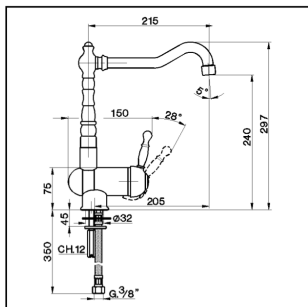

Single lever sink mixer with reclined spout KITCHEN_AY001530

cisal

AY 00153

- Monocomando livello
- Single lever sink mixer
- Einhand-Spültschbatterie
- Mitigeur évier

bar	PORTATA BOCCA DI EROGAZIONE * SPOUT FLOW RATE DURCHFLOSS WANNENEINLAUF DEBIT BEC DEVERSEUR l/min.
0.5	5
1	7
2	10
3	12
4	14
5	15.5

NR.	DESCRIZIONE DESCRIPTION BESCHREIBUNG DESCRIPTION	N. CODICE CODE NO. WERKSNR. NR. CODE	NR.	DESCRIZIONE DESCRIPTION BESCHREIBUNG DESCRIPTION	N. CODICE CODE NO. WERKSNR. NR. CODE	NR.	DESCRIZIONE DESCRIPTION BESCHREIBUNG DESCRIPTION	N. CODICE CODE NO. WERKSNR. NR. CODE
1	Canna alta "RE" per monocomando Spout "RE" for single lever mixer Auslauf-Rohr-U-"RE" 1/EHM Bec "RE" pour mitigeur	ZZ 93027 0	5	Leva monocomando "AY" Lever "AY" Hebel "AY" Levier "AY"	ZZ 90370 0			
1-1	Aeratore M.22x1 IA Cascade Mousseur M.22x1 IA Cascade Perlator M.22x1 IA Cascade Mousseur M.22x1 IA Cascade	ZZ 93345 0	5-1	Placchetta per leva "AY" Cap for lever "AY" Abdeckkappe 1/Hebel "AY" Plaquelette levier "AY"	ZZ 93048 0			
1-2	Cartuccia per aeratore M. 22x1 Cascade Mousseur cartridge M.22x1 Cascade Kart. 1/Perlator M.22x1 Cascade Cartouche x mousseur M.22x1 Cascade	ZZ 93339 0	5-2	Vite M.4,5x15 tb. tc. Screw M.4,5x15 Schraube M.4,5x15 Vis M.4,5x15	ZZ 92641 0			
2	Cartuccia monocomando piccola Mixing valve - small size Kartusche Cartouche mitigeurs	ZZ 92909 0	6	Set installazione monocomando monotoro Installation set single hole Befestigungsset Set installation	ZZ 92851 0			
3	Calotta bloccaggio cartuccia piccola Nut for mixing valve-small Mutter 1/Kartusche Ecrou pour cartouche	ZZ 92603 0	6-1	Guarnizione fibra 3/8" Gasket rubber 3/8" Fiberdichtung 3/8" Joint en fibre 3/8"	ZZ 92696 0			
4	Copricartuccia con ideogrammi Escalcheon cartridge with ideogram Abdeckkappe mit Ideogramm Couvre-cartouche avec ideogramme	ZZ 92716 0	7	Flessibile M.11x1 3/8" F.L.365 Flex M.11x1 3/8" L.365 Anschlussschlauch M.11x1 3/8" L.365 Flex M.11x1 3/8" L.365	ZZ 92842 0			