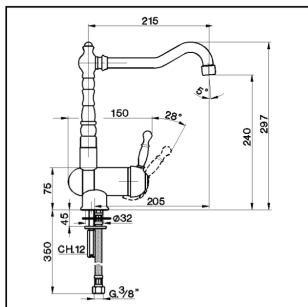

Single lever sink mixer with reclined spout KITCHEN_AY001530

cisal

AY 00153

- Monocomando livello
- Single lever sink mixer
- Einhand-Spültischbatterie
- Mitigeur évier

bar	PORTATA BOCCA DI EROGAZIONE * SPOUT FLOW RATE DURCHFLOSS WANNENEINLAUF DEBIT BEC DEVERSEUR l/min.
0.5	5
1	7
2	10
3	12
4	14
5	15.5

NR.	DESCRIZIONE DESCRIPTION BESCHREIBUNG DESCRIPTION	N. CODICE CODE NO. WERKSNR. NR. CODE	NR.	DESCRIZIONE DESCRIPTION BESCHREIBUNG DESCRIPTION	N. CODICE CODE NO. WERKSNR. NR. CODE	NR.	DESCRIZIONE DESCRIPTION BESCHREIBUNG DESCRIPTION	N. CODICE CODE NO. WERKSNR. NR. CODE
1	Canna alta "RE" per monocomando Spout "RE" for single lever mixer Auslauf-Rohr-U-"RE" 1/EHM Bec "RE" pour mitigeur	ZZ 93027 0	5	Leva monocomando "AY" Lever "AY" Hebel "AY" Levier "AY"	ZZ 90370 0			
1-1	Aeratore M.22x1 IA Cascade Mousseur M.22x1 IA Cascade Perlator M.22x1 IA Cascade Mousseur M.22x1 IA Cascade	ZZ 93345 0	5-1	Placchetta per leva "AY" Cap for lever "AY" Abdeckkappe 1/Hebel "AY" Plaquelette levier "AY"	ZZ 93048 0			
1-2	Cartuccia per aeratore M. 22x1 Cascade Mousseur cartridge M.22x1 Cascade Kart. 1/Perlator M.22x1 Cascade Cartouche x mousseur M.22x1 Cascade	ZZ 93339 0	5-2	Vite M.4,5x15 tb. tc. Screw M.4,5x15 Schraube M.4,5x15 Vis M.4,5x15	ZZ 92641 0			
2	Cartuccia monocomando piccola Mixing valve - small size Kartusche Cartouche mitigeurs	ZZ 92909 0	6	Set installazione monocomando monotoro Installation set single hole Befestigungssatz Set installation	ZZ 92851 0			
3	Calotta bloccaggio cartuccia piccola Nut for mixing valve-small Mutter 1/Kartusche Ecrou pour cartouche	ZZ 92603 0	6-1	Guarnizione fibra 3/8" Gasket rubber 3/8" Fiberringtung 3/8" Joint en fibre 3/8"	ZZ 92696 0			
4	Copricartuccia con ideogrammi Escalcheon cartridge with ideogram Abdeckkappe mit Ideogramm Couvre-cartouche avec ideogramme	ZZ 92716 0	7	Flessibile M.11x1 3/8" F.L.365 Flex M.11x1 3/8" L.365 Anschlussschlauch M.11x1 3/8" L.365 Flex M.11x1 3/8" L.365	ZZ 92842 0			