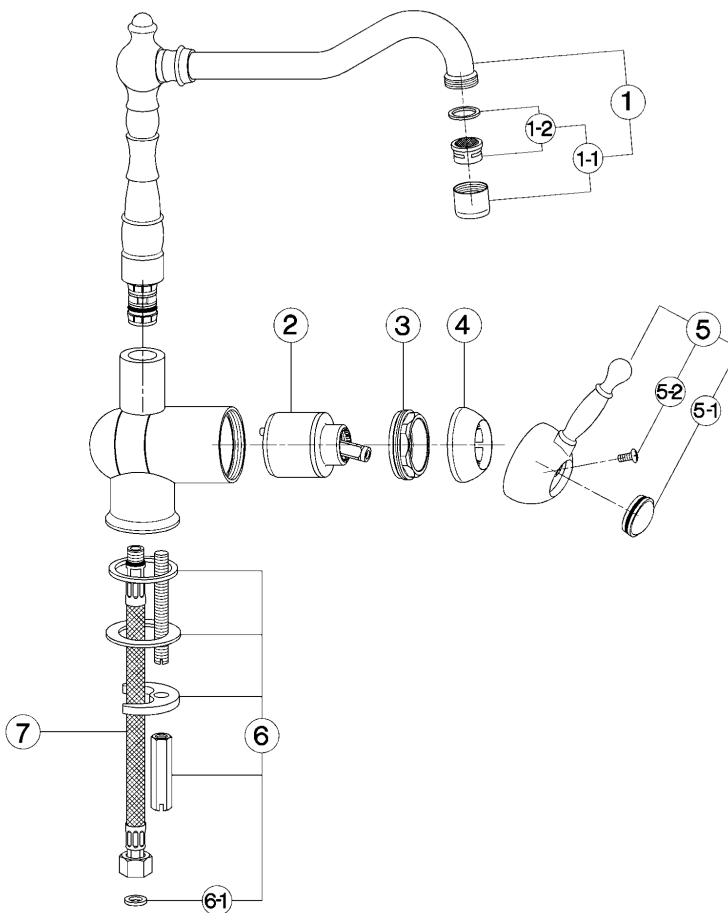

Single lever sink mixer with reclined spout KITCHEN_AY001530

cisal

AY 00153

- Monocomando livello
- Single lever sink mixer
- Einhand-Spültischbatterie
- Mitigeur évier

bar	PORTATA BOCCA DI EROGAZIONE * SPOUT FLOW RATE DURCHFLOSS WANNENEINLAUF DEBIT BEC DEVERSEUR l/min.
0.5	5
1	7
2	10
3	12
4	14
5	15.5

NR.	DESCRIZIONE DESCRIPTION BESCHREIBUNG DESCRIPTION	N. CODICE CODE NO. WERKSNR. NR. CODE	NR.	DESCRIZIONE DESCRIPTION BESCHREIBUNG DESCRIPTION	N. CODICE CODE NO. WERKSNR. NR. CODE	NR.	DESCRIZIONE DESCRIPTION BESCHREIBUNG DESCRIPTION	N. CODICE CODE NO. WERKSNR. NR. CODE
1	Canna alta "RE" per monocomando Spout "RE" for single lever mixer Auslauf-Rohr-U-"RE" 1/EHM Bec "RE" pour mitigeur	ZZ 93027 0	5	Leva monocomando "AY" Lever "AY" Hebel "AY" Levier "AY"	ZZ 90370 0			
1-1	Aeratore M.22x1 IA Cascade Mousseur M.22x1 IA Cascade Perlator M.22x1 IA Cascade Mousseur M.22x1 IA Cascade	ZZ 93345 0	5-1	Placchetta per leva "AY" Cap for lever "AY" Abdeckkappe 1/Hebel "AY" Plaquelette levier "AY"	ZZ 93048 0			
1-2	Cartuccia per aeratore M. 22x1 Cascade Mousseur cartridge M.22x1 Cascade Kart. 1/Perlator M.22x1 Cascade Cartouche x mousseur M.22x1 Cascade	ZZ 93339 0	5-2	Vite M.4,5x15 tb. tc. Screw M.4,5x15 Schraube M.4,5x15 Vis M.4,5x15	ZZ 92641 0			
2	Cartuccia monocomando piccola Mixing valve - small size Kartusche Cartouche mitigeurs	ZZ 92909 0	6	Set installazione monocomando monotoro Installation set single hole Befestigungssatz Set installation	ZZ 92851 0			
3	Calotta bloccaggio cartuccia piccola Nut for mixing valve-small Mutter 1/Kartusche Ecrou pour cartouche	ZZ 92603 0	6-1	Guarnizione fibra 3/8" Gasket rubber 3/8" Fiberringtung 3/8" Joint en fibre 3/8"	ZZ 92696 0			
4	Copricartuccia con ideogrammi Escalcheon cartridge with ideogram Abdeckkappe mit Ideogramm Couvre-cartouche avec ideogramme	ZZ 92716 0	7	Flessibile M.11x1 3/8" F.L.365 Flex M.11x1 3/8" L.365 Anschlussschlauch M.11x1 3/8" L.365 Flex M.11x1 3/8" L.365	ZZ 92842 0			