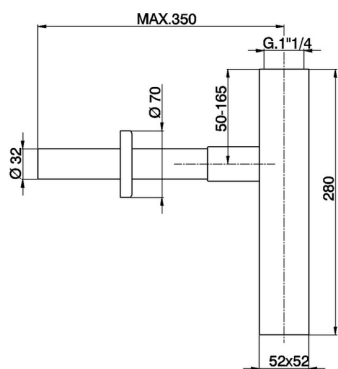

1 1/4 Siphon COMPONENTS_ZA004080

MODEL **ZA004080**

1"1/4 Siphon

AVAILABLE FINISHINGS

-  **21** 21 Chrome
-  **24** 24 Gold
-  **2B** 2B Polished Nickel
-  **2F** 2F Brushed Nickel
-  **2P** 2P Rose Gold
-  **2Q** 2Q Black Titanium
-  **40** 40 Matt Black
-  **4Q** 4Q Matt White