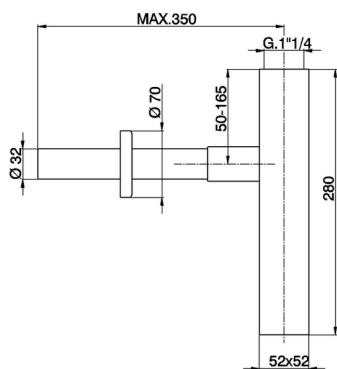

1 1/4 Siphon COMPONENTS_ZA004080

MODEL **ZA004080**

1"1/4 Siphon

AVAILABLE FINISHINGS

-  **21** 21 Chrome
-  **24** 24 Gold
-  **2B** 2B Polished Nickel
-  **2F** 2F Brushed Nickel
-  **2P** 2P Rose Gold
-  **2Q** 2Q Black Titanium
-  **40** 40 Matt Black
-  **4Q** 4Q Matt White