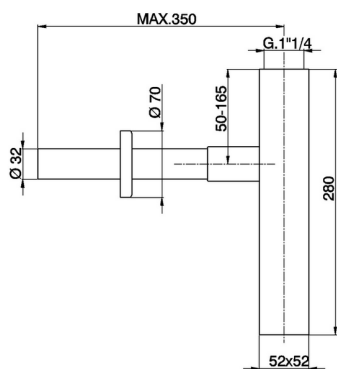

## 1 1/4 Siphon COMPONENTS\_ZA004080

MODEL **ZA004080**

1"1/4 Siphon

AVAILABLE FINISHINGS

-  **21** 21 Chrome
-  **24** 24 Gold
-  **2B** 2B Polished Nickel
-  **2F** 2F Brushed Nickel
-  **2P** 2P Rose Gold
-  **2Q** 2Q Black Titanium
-  **40** 40 Matt Black
-  **4Q** 4Q Matt White