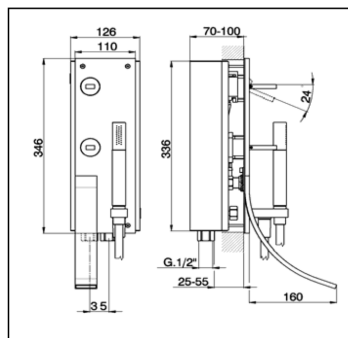

cisal

WA 00110

NR.	DESCRIZIONE DESCRIPTION BESCHREIBUNG DESCRIPTION	N.CODICE CODE NO. WERSKNR. NR.CODE	NR.	DESCRIZIONE DESCRIPTION BESCHREIBUNG DESCRIPTION	N.CODICE CODE NO. WERSKNR. NR.CODE	NR.	DESCRIZIONE DESCRIPTION BESCHREIBUNG DESCRIPTION	N.CODICE CODE NO. WERSKNR. NR.CODE
1	Vite M.4x45 Screw M.4x45 Schraube M.4x45 Vis M.4x45	ZZ944920	6	Leva per deviazione automatica Lever for automatic diverter Hebel fuer automatische Umstellung Lever pour inverseur automatique	ZZ944980	11	Flessibile 350 G.3/8"F x G.1/2"F Flex 350 G.3/8"F x G.1/2"F Anschluss Schlauch 350 G.3/8"FxG.1/2"F Flex 350 G.3/8" F x G.1/2" F	ZZ944930
2	Bocca di erogazione Bath spout Wanneneinlauf Bec déverseur	ZZ944960	6-1	Grano punta plana inox M.4x4 Screw-stainless steel M.4x4 Madenschraube M.4x4 Vis speciale inox M.4x4	ZZ933280	12	Flessibile 1/2"F 90° 1/2"F 90° Flex 1/2"F 90° 1/2"F 90° Anschluss Schlauch 1/2" F 90° 1/2" F 90° Flex 1/2" F 90° 1/2" F 90°	ZZ945030
3	Flex PVC 150 cm Ø14 1/2"x1/2" conico Braueschl. PVC 150 cm Ø14 1/2"x1/2" Flex.PVC 150 cm Ø14 1/2"x1/2"	ZZ933040	7	Calotta bloccaggio cartuccia Nut for mixing valve Mutter f/Kartusche Ecrou pour cartouche	ZZ944880	13	Supporto doccia Shower holder Brausehalter Support de douche	ZZ945010
4	Doccia minimale Minimal handshower Handbrause minimal Douchette minimal	DS014090	8	Cartuccia monocomando Mixing valve Kartusche Cartouche mitigeurs	ZZ931970	13-1	Grano punta coppa inox M.6x6 Screw-stainless steel M.6x6 Madenschraube M.6x6 Vis speciale inox M.6x6	ZZ933370
5	Lever "WA" Hebel "WA" Lever "WA"	ZZ944870	9	Guarnizione fibra 18,5x11x2 Gasket rubber 18,5x11x2 Fiberdichtung 18,5x11x2 Joint en fibre 18,5x11x2	ZZ927140	14	Flex M.11x1 3/8" L.365 Anschluss Schlauch M.11x1 3/8" L.365 Flex M.11x1 3/8" L.365	ZZ928420
5-1	Grano punta plana inox M.4x4 Screw-stainless steel M.4x4 Madenschraube M.4x4 Vis speciale inox M.4x4	ZZ933280	10	Guarnizione per piastra Gasket for plate Dichtung fuer Platte Joint pour plaque	ZZ944970			