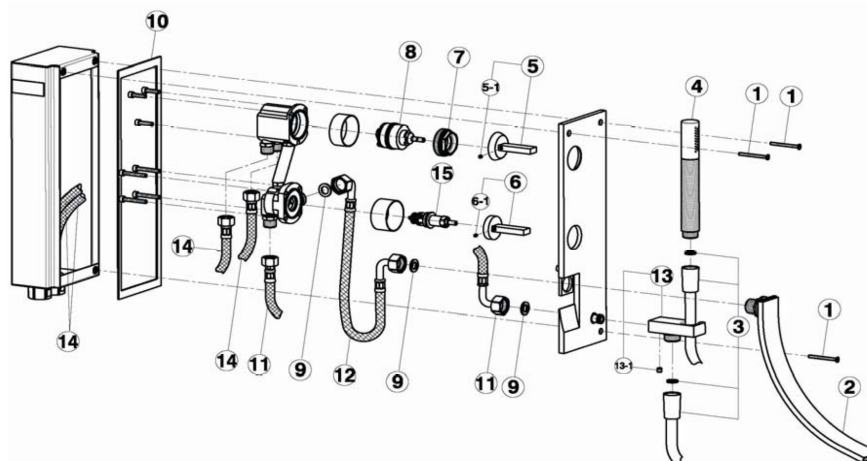

cisal

WA 00110

NR.	DESCRIZIONE DESCRIPTION BESCHREIBUNG DESCRIPTION	N.CODICE CODE NO. WERSKNR. NR.CODE	NR.	DESCRIZIONE DESCRIPTION BESCHREIBUNG DESCRIPTION	N.CODICE CODE NO. WERSKNR. NR.CODE	NR.	DESCRIZIONE DESCRIPTION BESCHREIBUNG DESCRIPTION	N.CODICE CODE NO. WERSKNR. NR.CODE
1	Vite M.4x45 Screw M.4x45 Schraube M.4x45 Vis M.4x45	ZZ944920	6	Leva per deviazione automatica Lever for automatic diverter Hebel fuer automatische Umstellung Lever pour inverseur automatique	ZZ944980	11	Flessibile 350 G.3/8"F x G.1/2"F Flex 350 G.3/8"F x G.1/2"F Anschluss Schlauch 350 G.3/8"FxG.1/2"F Flex 350 G.3/8" F x G.1/2" F	ZZ944930
2	Bocca di erogazione Bath spout Wanneneinlauf Bec déverseur	ZZ944960	6-1	Grano punta plana inox M.4x4 Screw-stainless steel M.4x4 Madenschraube M.4x4 Vis speciale inox M.4x4	ZZ933280	12	Flessibile 1/2"F 90° 1/2"F 90° Flex 1/2"F 90° 1/2"F 90° Anschluss Schlauch 1/2" F 90° 1/2" F 90° Flex 1/2" F 90° 1/2" F 90°	ZZ945030
3	Flex PVC 150 cm Ø14 1/2"x1/2" conico Braueschl. PVC 150 cm Ø14 1/2"x1/2" Flex.PVC 150 cm Ø14 1/2"x1/2"	ZZ933040	7	Calotta bloccaggio cartuccia Nut for mixing valve Mutter f/Kartusche Ecrou pour cartouche	ZZ944880	13	Supporto doccia Shower holder Brausehalter Support de douche	ZZ945010
4	Doccia minimale Minimal handshower Handbrause minimal Douchette minimal	DS014090	8	Cartuccia monocomando Mixing valve Kartusche Cartouche mitigeurs	ZZ931970	13-1	Grano punta coppa inox M.6x6 Screw-stainless steel M.6x6 Madenschraube M.6x6 Vis speciale inox M.6x6	ZZ933370
5	Lever "WA" Hebel "WA" Lever "WA"	ZZ944870	9	Guarnizione fibra 18,5x11x2 Gasket rubber 18,5x11x2 Fiberdichtung 18,5x11x2 Joint en fibre 18,5x11x2	ZZ927140	14	Flex M.11x1 3/8" L.365 Anschluss Schlauch M.11x1 3/8" L.365 Flex M.11x1 3/8" L.365	ZZ928420
5-1	Grano punta plana inox M.4x4 Screw-stainless steel M.4x4 Madenschraube M.4x4 Vis speciale inox M.4x4	ZZ933280	10	Guarnizione per piastra Gasket for plate Dichtung fuer Platte Joint pour plaque	ZZ944970			