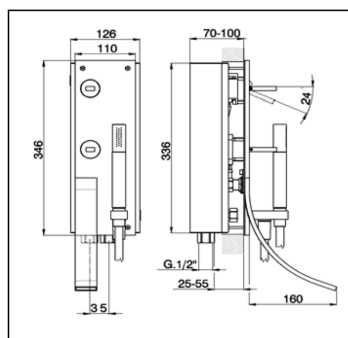

cisal

WA 00110

NR.	DESCRIZIONE DESCRIPTION BESCHREIBUNG DESCRIPTION	N.CODICE CODE NO. WERSKNR. NR.CODE	NR.	DESCRIZIONE DESCRIPTION BESCHREIBUNG DESCRIPTION	N.CODICE CODE NO. WERSKNR. NR.CODE	NR.	DESCRIZIONE DESCRIPTION BESCHREIBUNG DESCRIPTION	N.CODICE CODE NO. WERSKNR. NR.CODE
1	Vite M.4x45 Screw M.4x45 Schraube M.4x45 Vis M.4x45	ZZ944920	6	Leva per deviazione automatica Lever for automatic diverter Hebel fuer automatische Umstellung Lever pour inverseur automatique	ZZ944980	11	Flessibile 350 G.3/8" F x G.1/2" F Flex 350 G.3/8" F x G.1/2" F Anschlusschlauch 350 G.3/8" F x G.1/2" F	ZZ944930
2	Bocca di erogazione Bath spout Wanneneinlauf Bec déverseur	ZZ944960	6-1	Grano punta plana inox M.4x4 Screw-stainless steel M.4x4 Madenschraube M.4x4 Vis speciale inox M.4x4	ZZ933280	12	Flessibile 1/2" F 90° 1/2" F 90° Flex 1/2" F 90° 1/2" F 90° Anschlusschlauch 1/2" F 90° 1/2" F 90° Flex 1/2" F 90° 1/2" F 90°	ZZ945030
3	Flex PVC 150 cm Ø14 1/2"x1/2" conico Braueschl. PVC 150 cm Ø14 1/2"x1/2" Flex.PVC 150 cm Ø14 1/2"x1/2"	ZZ933040	7	Calotta bloccaggio cartuccia Nut for mixing valve Mutter f/Kartusche Ecrou pour cartouche	ZZ944880	13	Supporto doccia Shower holder Brausehalter Support de douche	ZZ945010
4	Doccia minimale Minimal handshower Handbrause minimal Douchette minimal	DS014090	8	Cartuccia monocomando Mixing valve Kartusche Cartouche mitigeurs	ZZ931970	13-1	Grano punta coppa inox M.6x6 Screw-stainless steel M.6x6 Madenschraube M.6x6 Vis speciale inox M.6x6	ZZ933370
5	Lever "WA" Hebel "WA" Lever "WA"	ZZ944870	9	Guarnizione fibra 18,5x11x2 Gasket rubber 18,5x11x2 Fiberdichtung 18,5x11x2 Joint en fibre 18,5x11x2	ZZ927140	14	Flex M.11x1 3/8" L.365 Anschlusschlauch M.11x1 3/8" L.365 Flex M.11x1 3/8" L.365	ZZ928420
5-1	Grano punta plana inox M.4x4 Screw-stainless steel M.4x4 Madenschraube M.4x4 Vis speciale inox M.4x4	ZZ933280	10	Guarnizione per piastra Gasket for plate Dichtung fuer Platte Joint pour plaque	ZZ944970			