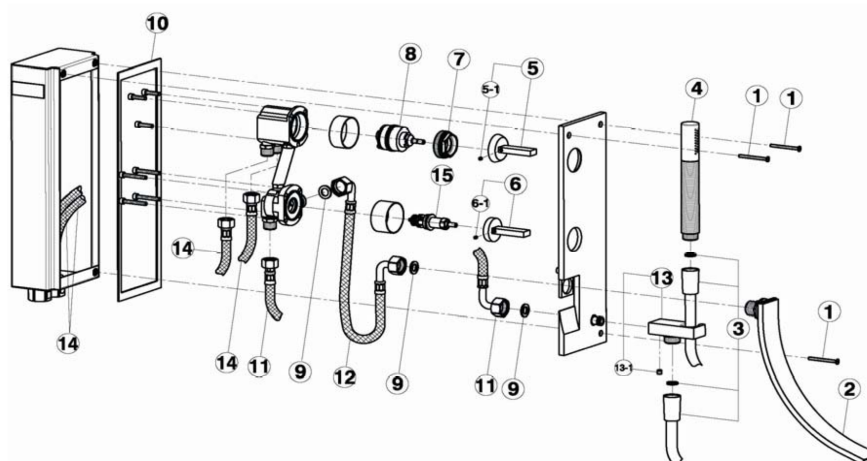

cisal

WA 00110

NR.	DESCRIZIONE DESCRIPTION BESCHREIBUNG DESCRIPTION	N.CODICE CODE NO. WERSKNR. NR.CODE	NR.	DESCRIZIONE DESCRIPTION BESCHREIBUNG DESCRIPTION	N.CODICE CODE NO. WERSKNR. NR.CODE	NR.	DESCRIZIONE DESCRIPTION BESCHREIBUNG DESCRIPTION	N.CODICE CODE NO. WERSKNR. NR.CODE
1	Vite M.4x45 Screw M.4x45 Schraube M.4x45 Vis M.4x45	ZZ944920	6	Leva per deviazione automatica Lever for automatic diverter Hebel fuer automatische Umstellung Lever pour inverseur automatique	ZZ944980	11	Flessibile 350 G.3/8" F x G.1/2" F Flex 350 G.3/8" F x G.1/2" F Anschlusschlauch 350 G.3/8" F x G.1/2" F	ZZ944930
2	Bocca di erogazione Bath spout Wanneneinlauf Bec déverseur	ZZ944960	6-1	Grano punta plana inox M.4x4 Screw-stainless steel M.4x4 Madenschraube M.4x4 Vis speciale inox M.4x4	ZZ933280	12	Flessibile 1/2" F 90° 1/2" F 90° Flex 1/2" F 90° 1/2" F 90° Anschlusschlauch 1/2" F 90° 1/2" F 90° Flex 1/2" F 90° 1/2" F 90°	ZZ945030
3	Flex PVC 150 cm Ø14 1/2"x1/2" conico Braueschl. PVC 150 cm Ø14 1/2"x1/2" Flex.PVC 150 cm Ø14 1/2"x1/2"	ZZ933040	7	Calotta bloccaggio cartuccia Nut for mixing valve Mutter f/Kartusche Ecrou pour cartouche	ZZ944880	13	Supporto doccia Shower holder Brausehalter Support de douche	ZZ945010
4	Doccia minimale Minimal handshower Handbrause minimal Douchette minimal	DS014090	8	Cartuccia monocomando Mixing valve Kartusche Cartouche mitigeurs	ZZ931970	13-1	Grano punta coppa inox M.6x6 Screw-stainless steel M.6x6 Madenschraube M.6x6 Vis speciale inox M.6x6	ZZ933370
5	Lever "WA" Hebel "WA" Lever "WA"	ZZ944870	9	Guarnizione fibra 18,5x11x2 Gasket rubber 18,5x11x2 Fiberdichtung 18,5x11x2 Joint en fibre 18,5x11x2	ZZ927140	14	Flex M.11x1 3/8" L.365 Anschlusschlauch M.11x1 3/8" L.365 Flex M.11x1 3/8" L.365	ZZ928420
5-1	Grano punta plana inox M.4x4 Screw-stainless steel M.4x4 Madenschraube M.4x4 Vis speciale inox M.4x4	ZZ933280	10	Guarnizione per piastra Gasket for plate Dichtung fuer Platte Joint pour plaque	ZZ944970			